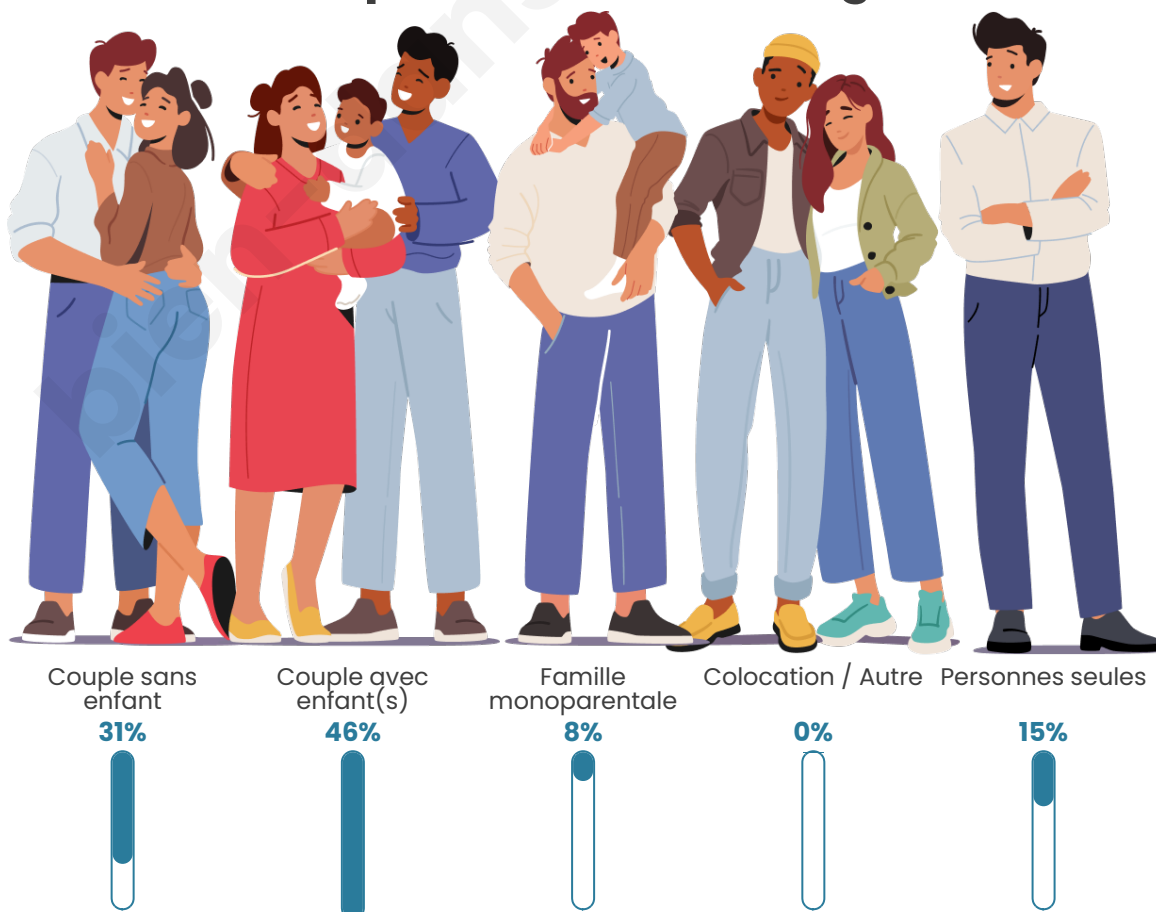

Tranche d'âge

Activité professionnelle

Niveau de diplôme

Composition des ménages

Profils électoraux

Premier tour

	Marine LE PEN	35.71 %
	Emmanuel MACRON	23.21 %
	Jean-Luc MÉLENCHON	14.29 %
	Valérie PÉCRESSE	10.71 %
	Éric ZEMMOUR	8.93 %
	Fabien ROUSSEL	3.57 %
	Yannick JADOT	3.57 %
	Nathalie ARTHAUD	0.00 %
	Jean LASSALLE	0.00 %
	Anne HIDALGO	0.00 %
	Philippe POUTOU	0.00 %
	Nicolas DUPONT-AIGNAN	0.00 %