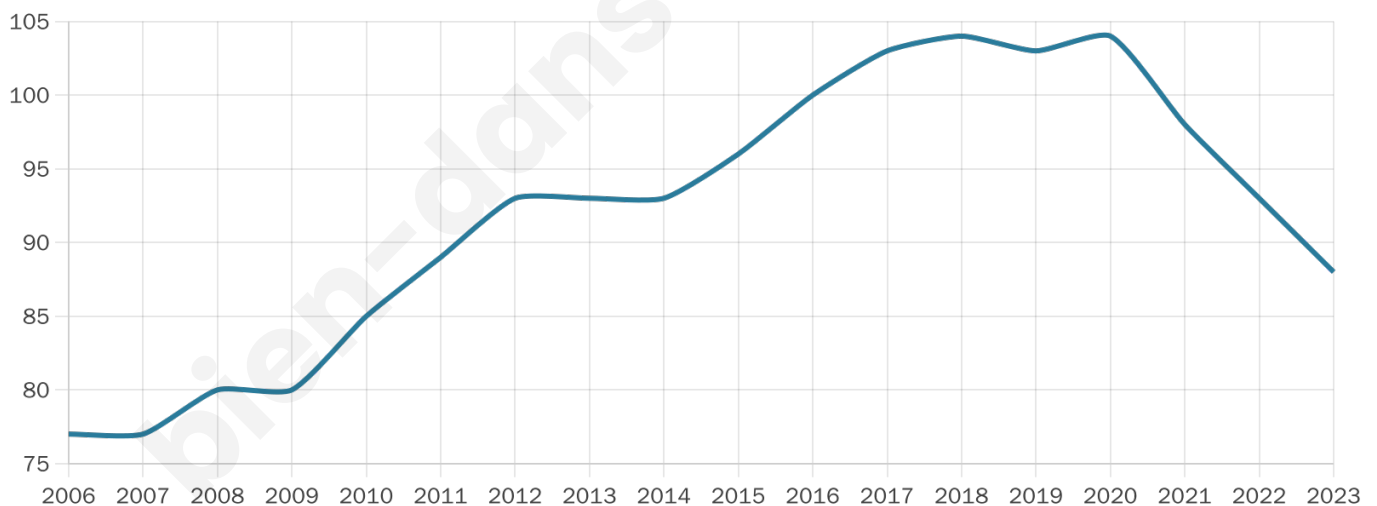

38 ans

Pop active

45.5%

Taux chômage

6.1%

Pop densité

29 h/km²

Revenu moyen

NC

Evolution du nombre d'habitants

Sources : Institut national de la statistique et des études économiques (insee) selon Les dernières parutions officielles de 2024 portant sur les années 2020, 2021 et 2022.