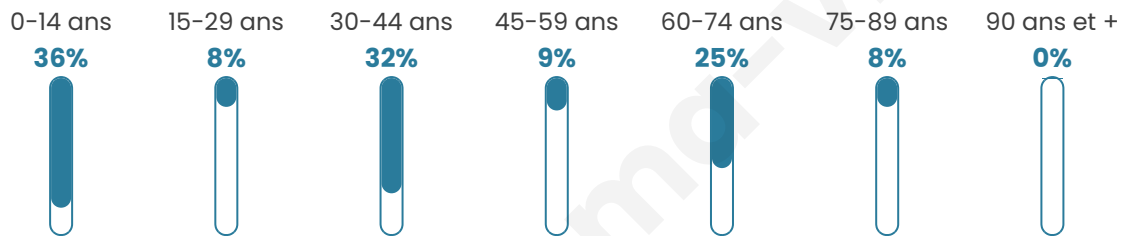

Version web

Ville de Nampteuil-sous- Muret

Présenté par

BIEN dans
ma **VILLE** 

Sommaire

Situation géographique	3
Statistiques sur la population	4
Evolution du nombre d'habitants	4
Tranche d'âge	5
0-14 ans	5
15-29 ans	5
30-44 ans	5
45-59 ans	5
60-74 ans	5
75-89 ans	5
90 ans et +	5
Activité professionnelle	5
Agriculteurs	5
Artisans, Commerçants	5
Cadres et sup.	5
Professions intermédiaires	5
Employé	5
Ouvrier	5
Retraité	5
Autres	5
Niveau de diplôme	6
Sans diplôme ou CEP	6
Brevet, BEPC, DNB	6
CAP-BEP ou équivalent	6
BAC ou équivalent	6
BAC+2	6
BAC+3 ou +4	6
BAC+5 ou plus	6
Composition des ménages	6
Couple sans enfant	6
Couple avec enfant(s)	6
Famille monoparentale	6
Colocation / Autre	6
Personnes seules	6
Profils électoraux	7
Premier tour	7
Sécurité	8
Evolution du nombre d'infractions	8
Pour comparer	9
Services à la population	10
Commerce	10
Éducation	10
Villes autour de Nampteuil-sous-Muret	11

38 ans

Pop active

45.5%

Taux chômage

6.1%

Pop densité

29 h/km²

Revenu moyen

Tranche d'âge

Activité professionnelle

Niveau de diplôme

Composition des ménages

Profils électoraux

Premier tour

	Marine LE PEN	35.71 %
	Emmanuel MACRON	23.21 %
	Jean-Luc MÉLENCHON	14.29 %
	Valérie PÉCRESSE	10.71 %
	Éric ZEMMOUR	8.93 %
	Fabien ROUSSEL	3.57 %
	Yannick JADOT	3.57 %
	Nathalie ARTHAUD	0.00 %
	Jean LASSALLE	0.00 %
	Anne HIDALGO	0.00 %
	Philippe POUTOU	0.00 %
	Nicolas DUPONT-AIGNAN	0.00 %