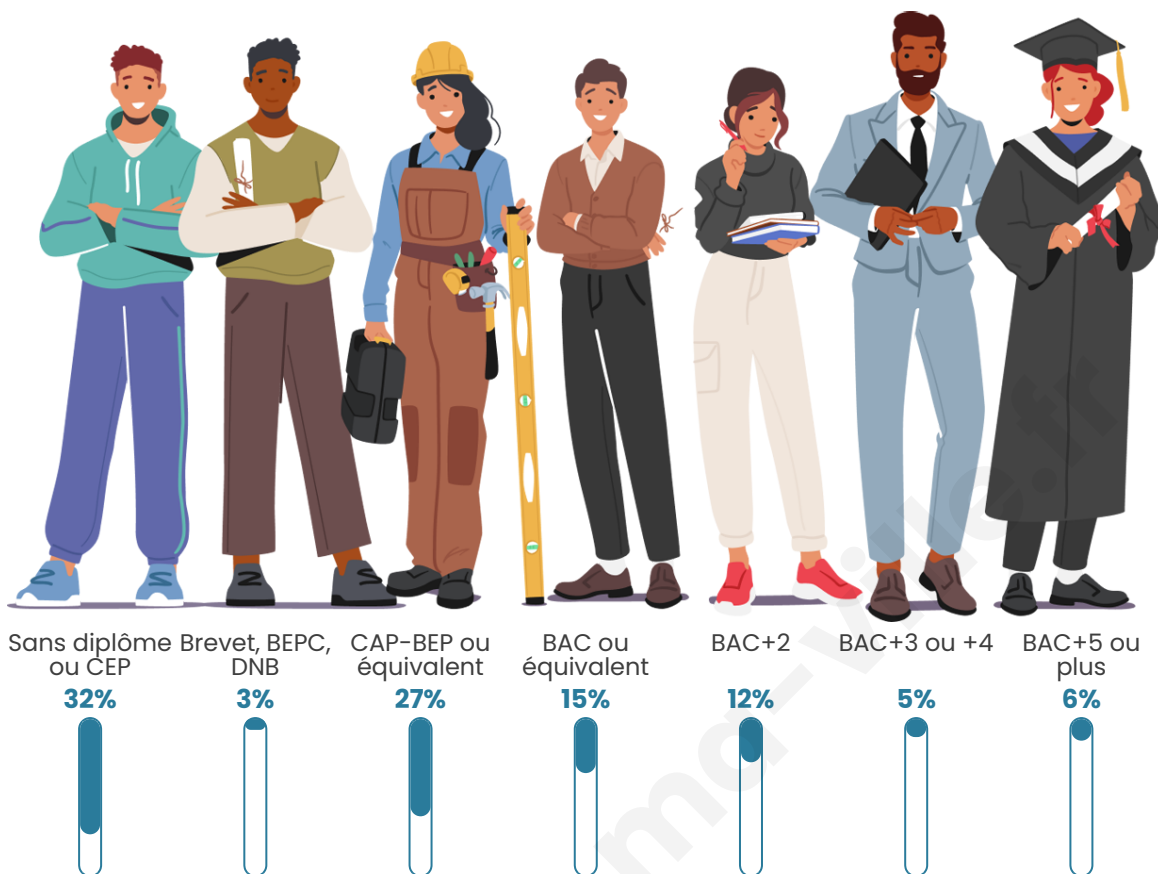

38 ans

Pop active

45.5%

Taux chômage

6.1%

Pop densité

29 h/km²

Revenu moyen

Tranche d'âge

Activité professionnelle

Niveau de diplôme

Composition des ménages

Profils électoraux

Premier tour

	Marine LE PEN	35.71 %
	Emmanuel MACRON	23.21 %
	Jean-Luc MÉLENCHON	14.29 %
	Valérie PÉCRESSE	10.71 %
	Éric ZEMMOUR	8.93 %
	Fabien ROUSSEL	3.57 %
	Yannick JADOT	3.57 %
	Nathalie ARTHAUD	0.00 %
	Jean LASSALLE	0.00 %
	Anne HIDALGO	0.00 %
	Philippe POUTOU	0.00 %
	Nicolas DUPONT-AIGNAN	0.00 %