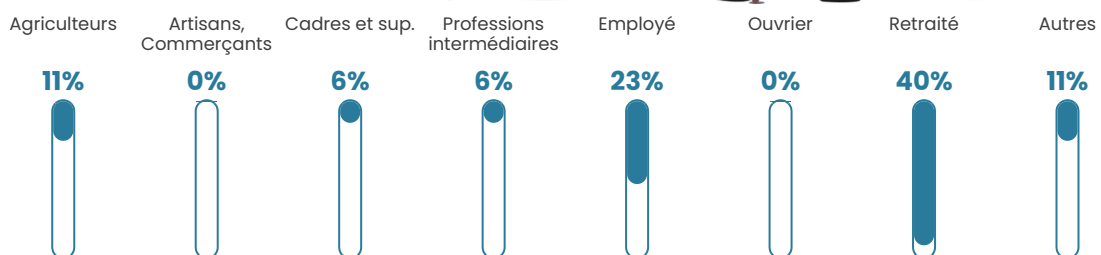

38 ans

Pop active

45.5%

Taux chômage

6.1%

Pop densité

29 h/km²

Revenu moyen

NC

Evolution du nombre d'habitants

Sources : Institut national de la statistique et des études économiques (insee) selon Les dernières parutions officielles de 2024 portant sur les années 2020, 2021 et 2022.

Tranche d'âge

Activité professionnelle

Niveau de diplôme

Composition des ménages

Profils électoraux

Premier tour

	Marine LE PEN	35.71 %
	Emmanuel MACRON	23.21 %
	Jean-Luc MÉLENCHON	14.29 %
	Valérie PÉCRESSE	10.71 %
	Éric ZEMMOUR	8.93 %
	Fabien ROUSSEL	3.57 %
	Yannick JADOT	3.57 %
	Nathalie ARTHAUD	0.00 %
	Jean LASSALLE	0.00 %
	Anne HIDALGO	0.00 %
	Philippe POUTOU	0.00 %
	Nicolas DUPONT-AIGNAN	0.00 %