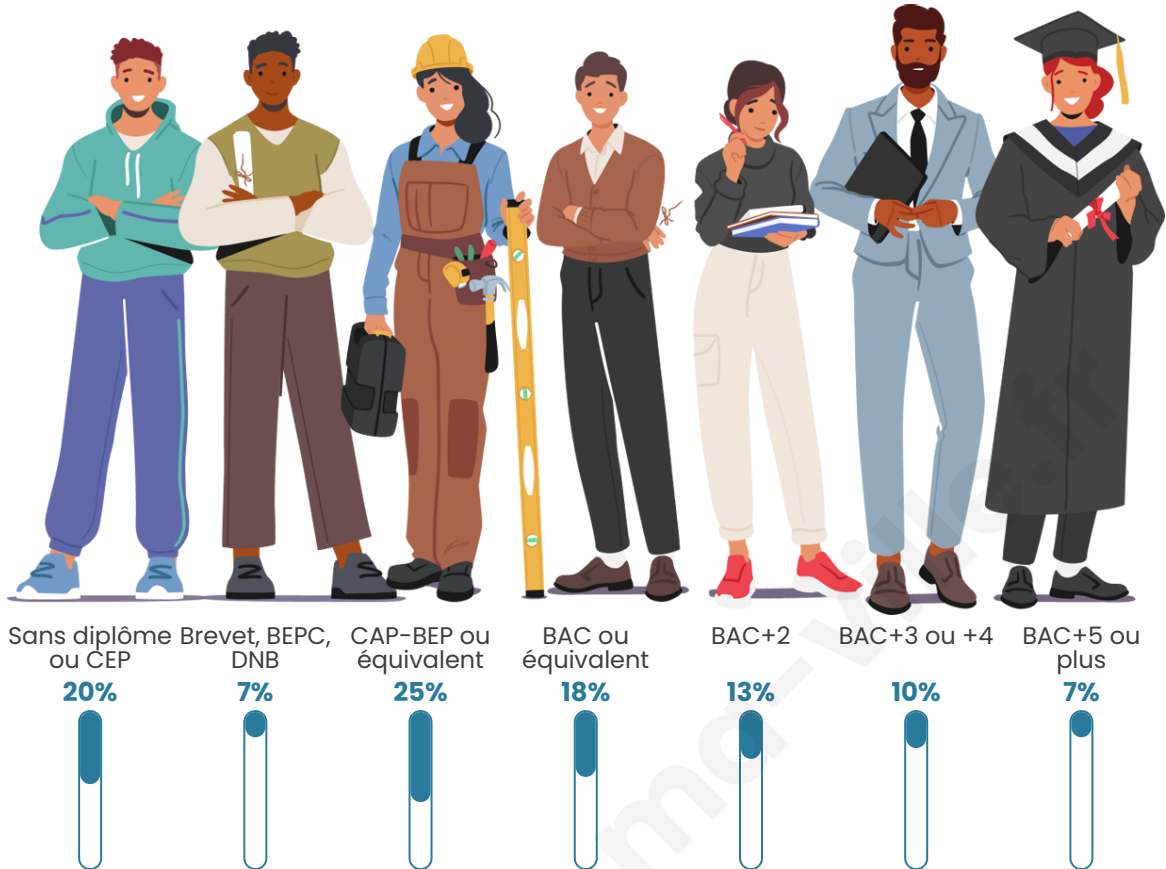

Tranche d'âge

Activité professionnelle

Niveau de diplôme

Composition des ménages

Profils électoraux

Premier tour

	Marine LE PEN	31.52 %
	Emmanuel MACRON	26.88 %
	Jean-Luc MÉLENCHON	15.84 %
	Éric ZEMMOUR	7.84 %
	Jean LASSALLE	4.16 %
	Valérie PÉCRESSE	3.84 %
	Fabien ROUSSEL	3.20 %
	Yannick JADOT	2.24 %
	Anne HIDALGO	1.60 %
	Nicolas DUPONT-AIGNAN	1.60 %
	Nathalie ARTHAUD	0.80 %
	Philippe POUTOU	0.48 %