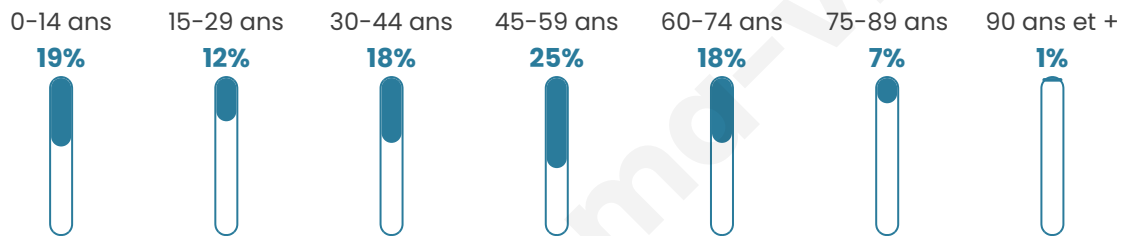

Age moyen

42 ans

Pop active

47.2%

Taux chômage

6.3%

Pop densité

46 h/km²

Revenu moyen

24 270 €/an

Evolution du nombre d'habitants

Sources : Institut national de la statistique et des études économiques (insee) selon Les dernières parutions officielles de 2024 portant sur les années 2020, 2021 et 2022.

Tranche d'âge

Activité professionnelle

Niveau de diplôme

Composition des ménages

Profils électoraux

Premier tour

	Marine LE PEN	31.52 %
	Emmanuel MACRON	26.88 %
	Jean-Luc MÉLENCHON	15.84 %
	Éric ZEMMOUR	7.84 %
	Jean LASSALLE	4.16 %
	Valérie PÉCRESSE	3.84 %
	Fabien ROUSSEL	3.20 %
	Yannick JADOT	2.24 %
	Anne HIDALGO	1.60 %
	Nicolas DUPONT-AIGNAN	1.60 %
	Nathalie ARTHAUD	0.80 %
	Philippe POUTOU	0.48 %

830 inscrits

Participation : 77.59%

Votes blancs : 1.86%

Votes nuls : 1.09%

Second tour

	Emmanuel MACRON	47,27 %
	Marine LE PEN	52,73 %

830 inscrits

Participation : 79.28%