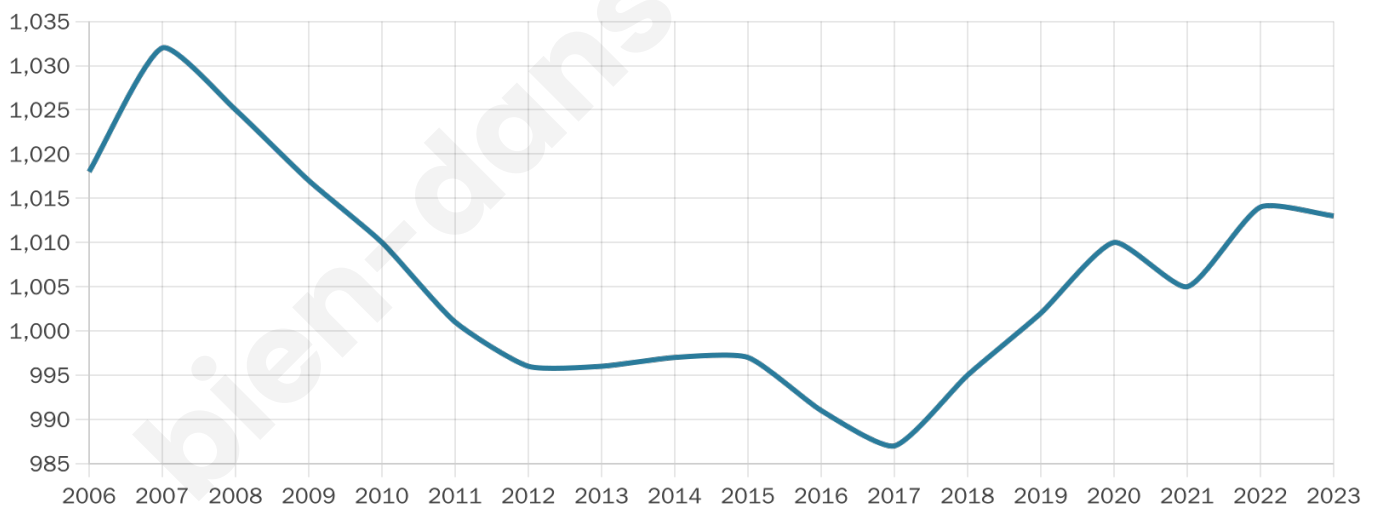

Age moyen

42 ans

Pop active

47.2%

Taux chômage

6.3%

Pop densité

46 h/km²

Revenu moyen

24 270 €/an

Evolution du nombre d'habitants

Sources : Institut national de la statistique et des études économiques (insee) selon Les dernières parutions officielles de 2024 portant sur les années 2020, 2021 et 2022.