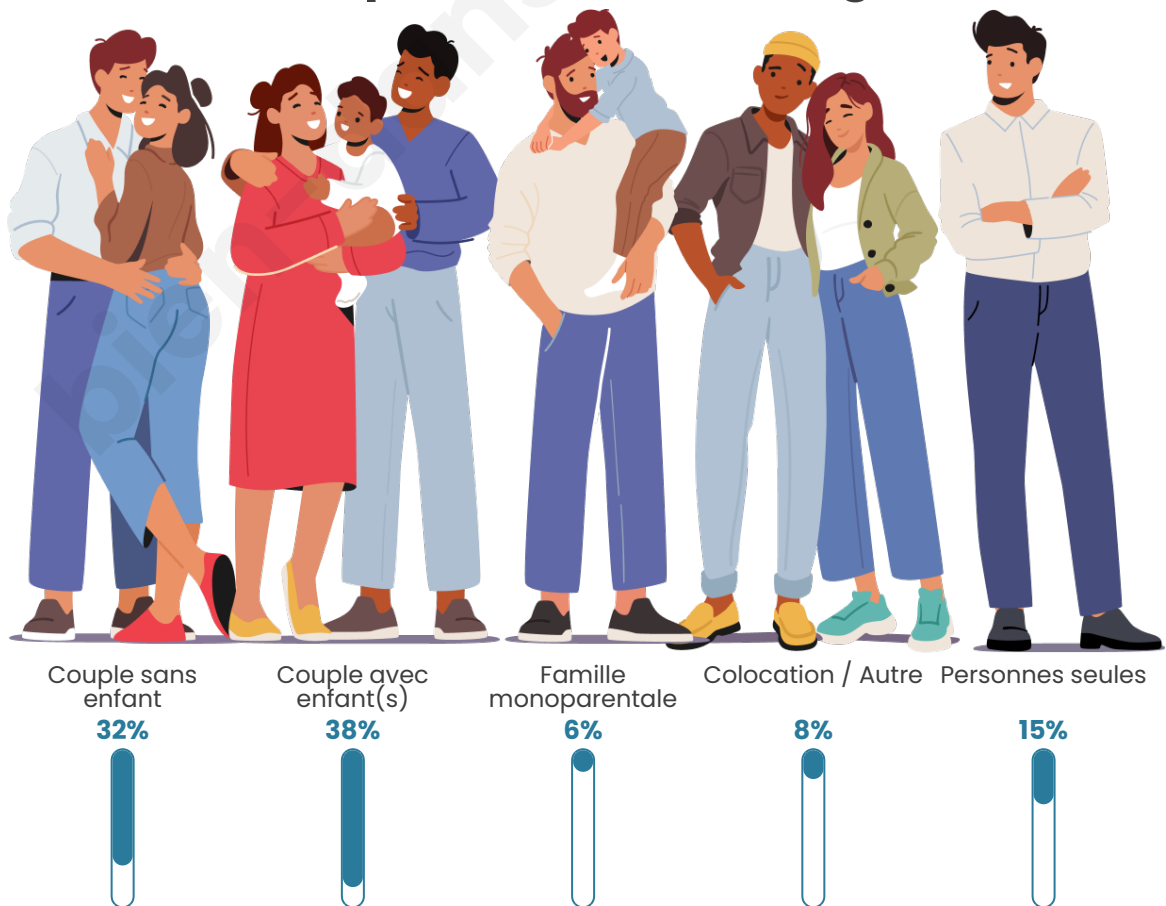

Tranche d'âge

Activité professionnelle

Niveau de diplôme

Composition des ménages

Profils électoraux

Premier tour

	Marine LE PEN	31.52 %
	Emmanuel MACRON	26.88 %
	Jean-Luc MÉLENCHON	15.84 %
	Éric ZEMMOUR	7.84 %
	Jean LASSALLE	4.16 %
	Valérie PÉCRESSE	3.84 %
	Fabien ROUSSEL	3.20 %
	Yannick JADOT	2.24 %
	Anne HIDALGO	1.60 %
	Nicolas DUPONT-AIGNAN	1.60 %
	Nathalie ARTHAUD	0.80 %
	Philippe POUTOU	0.48 %