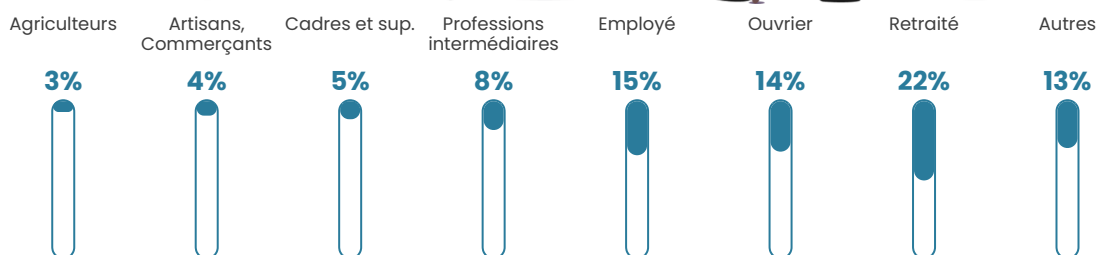

Revenu moyen

24 270 €/an

Evolution du nombre d'habitants

Sources : Institut national de la statistique et des études économiques (insee) selon Les dernières parutions officielles de 2024 portant sur les années 2020, 2021 et 2022.

Tranche d'âge

Activité professionnelle

Niveau de diplôme

Composition des ménages

Profils électoraux

Premier tour

	Marine LE PEN	31.52 %
	Emmanuel MACRON	26.88 %
	Jean-Luc MÉLENCHON	15.84 %
	Éric ZEMMOUR	7.84 %
	Jean LASSALLE	4.16 %
	Valérie PÉCRESSE	3.84 %
	Fabien ROUSSEL	3.20 %
	Yannick JADOT	2.24 %
	Anne HIDALGO	1.60 %
	Nicolas DUPONT-AIGNAN	1.60 %
	Nathalie ARTHAUD	0.80 %
	Philippe POUTOU	0.48 %