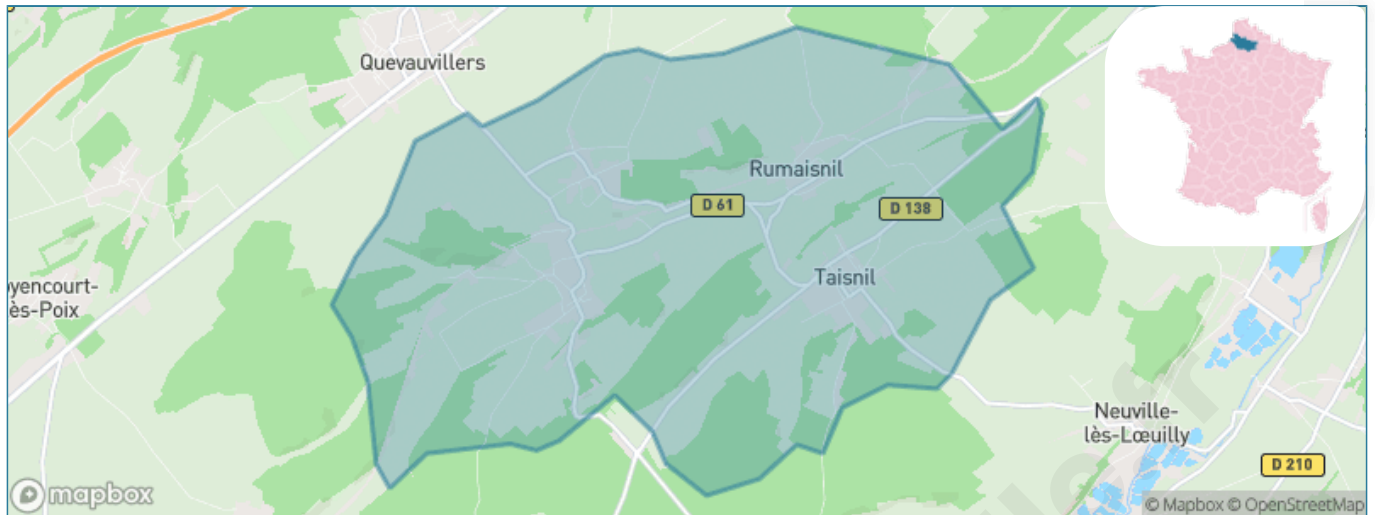

Version web

Ville de Namps-Maisnil

Présenté par

Sommaire

Situation géographique	3
Statistiques sur la population	4
Evolution du nombre d'habitants	4
Tranche d'âge	5
0-14 ans	5
15-29 ans	5
30-44 ans	5
45-59 ans	5
60-74 ans	5
75-89 ans	5
90 ans et +	5
Activité professionnelle	5
Agriculteurs	5
Artisans, Commerçants	5
Cadres et sup.	5
Professions intermédiaires	5
Employé	5
Ouvrier	5
Retraité	5
Autres	5
Niveau de diplôme	6
Sans diplôme ou CEP	6
Brevet, BEPC, DNB	6
CAP-BEP ou équivalent	6
BAC ou équivalent	6
BAC+2	6
BAC+3 ou +4	6
BAC+5 ou plus	6
Composition des ménages	6
Couple sans enfant	6
Couple avec enfant(s)	6
Famille monoparentale	6
Colocation / Autre	6
Personnes seules	6
Profils électoraux	7
Premier tour	7
Sécurité	8
Evolution du nombre d'infractions	8
Pour comparer	9
Services à la population	10
Commerce	10
Éducation	10
Villes autour de Namps-Maisnil	11

Situation géographique

i Informations clés

- **Région** : Hauts-de-France
- **Département** : Somme
- **Code postal** : 80290
- **Superficie** : 22 km²

Statistiques sur la population

Nombre d'habitants

1 013