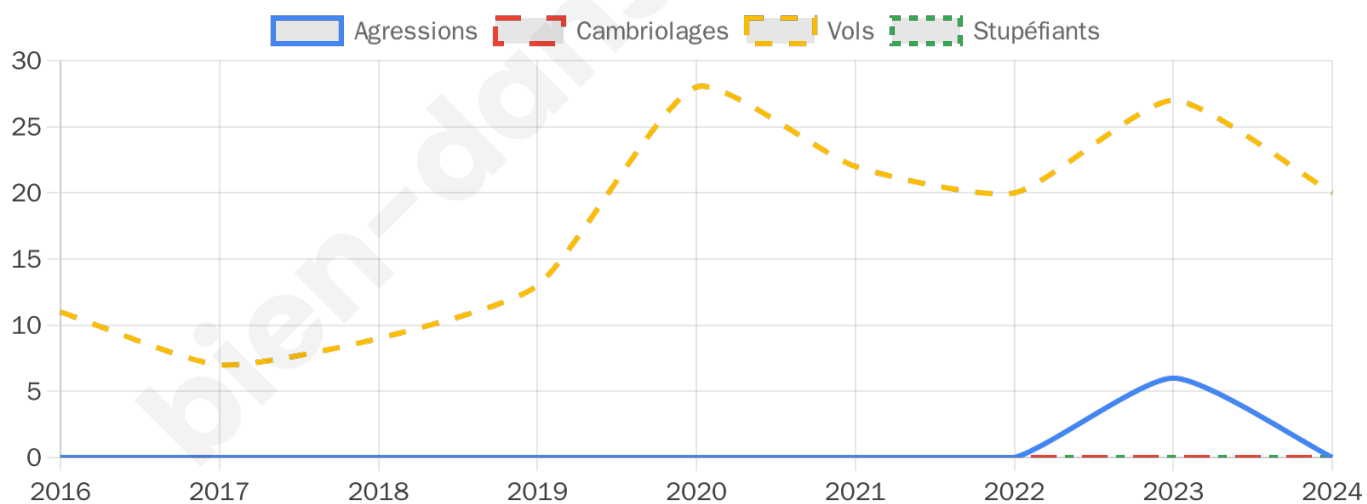

Sécurité

Agressions physiques / sexuelles

0

Cambriolages

0

Vols / dégradations

20

Stupéfiants

0

Evolution du nombre d'infractions