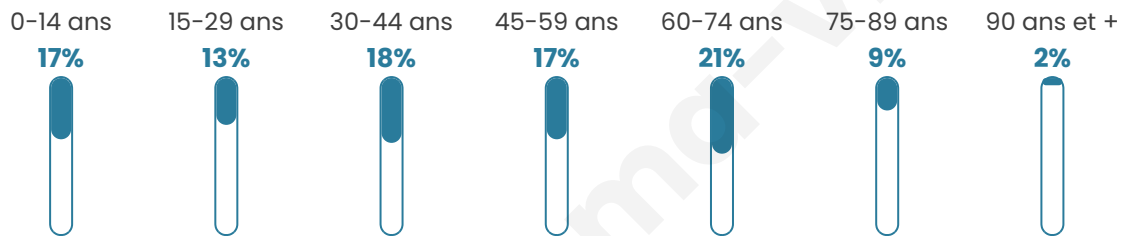

Age moyen

44 ans

Pop active

43.2%

Taux chômage

7.4%

Pop densité

72 h/km²

Revenu moyen

21 660 €/an

Evolution du nombre d'habitants

Sources : Institut national de la statistique et des études économiques (insee) selon Les dernières parutions officielles de 2024 portant sur les années 2020, 2021 et 2022.

Tranche d'âge

Activité professionnelle

Niveau de diplôme

Composition des ménages

Profils électoraux

Premier tour

	Marine LE PEN	32.51 %
	Emmanuel MACRON	25.38 %
	Jean-Luc MÉLENCHON	15.99 %
	Éric ZEMMOUR	6.91 %
	Jean LASSALLE	3.53 %
	Yannick JADOT	3.53 %
	Valérie PÉCRESSE	3.45 %
	Anne HIDALGO	3.23 %
	Fabien ROUSSEL	2.03 %
	Nicolas DUPONT-AIGNAN	1.80 %
	Nathalie ARTHAUD	0.98 %
	Philippe POUTOU	0.68 %

1 806 inscrits

Participation : 75.91%

Votes blancs : 1.39%

Votes nuls : 1.46%

Second tour

	Emmanuel MACRON	49,8 %
	Marine LE PEN	50,2 %

1 807 inscrits

Participation : 76.26%