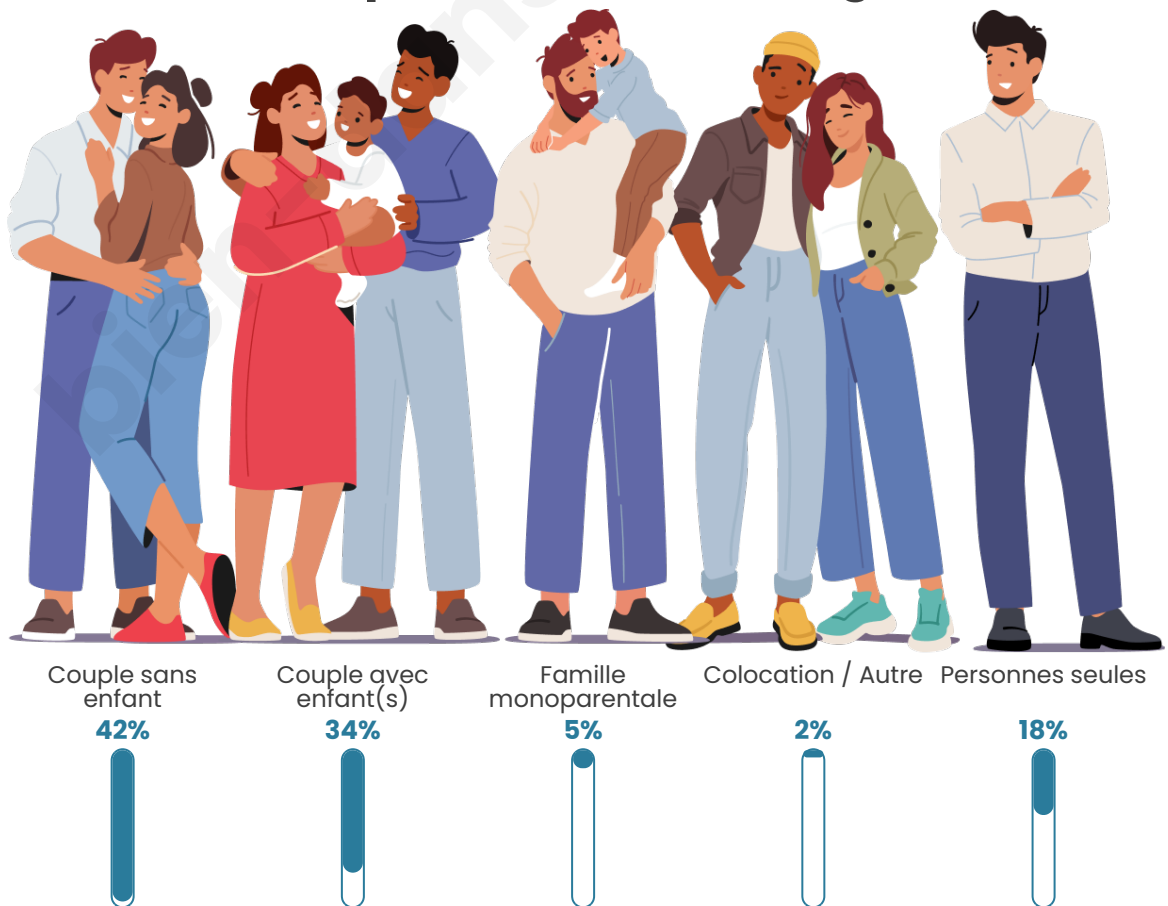

Tranche d'âge

Activité professionnelle

Niveau de diplôme

Composition des ménages

Profils électoraux

Premier tour

	Marine LE PEN	32.51 %
	Emmanuel MACRON	25.38 %
	Jean-Luc MÉLENCHON	15.99 %
	Éric ZEMMOUR	6.91 %
	Jean LASSALLE	3.53 %
	Yannick JADOT	3.53 %
	Valérie PÉCRESSE	3.45 %
	Anne HIDALGO	3.23 %
	Fabien ROUSSEL	2.03 %
	Nicolas DUPONT-AIGNAN	1.80 %
	Nathalie ARTHAUD	0.98 %
	Philippe POUTOU	0.68 %