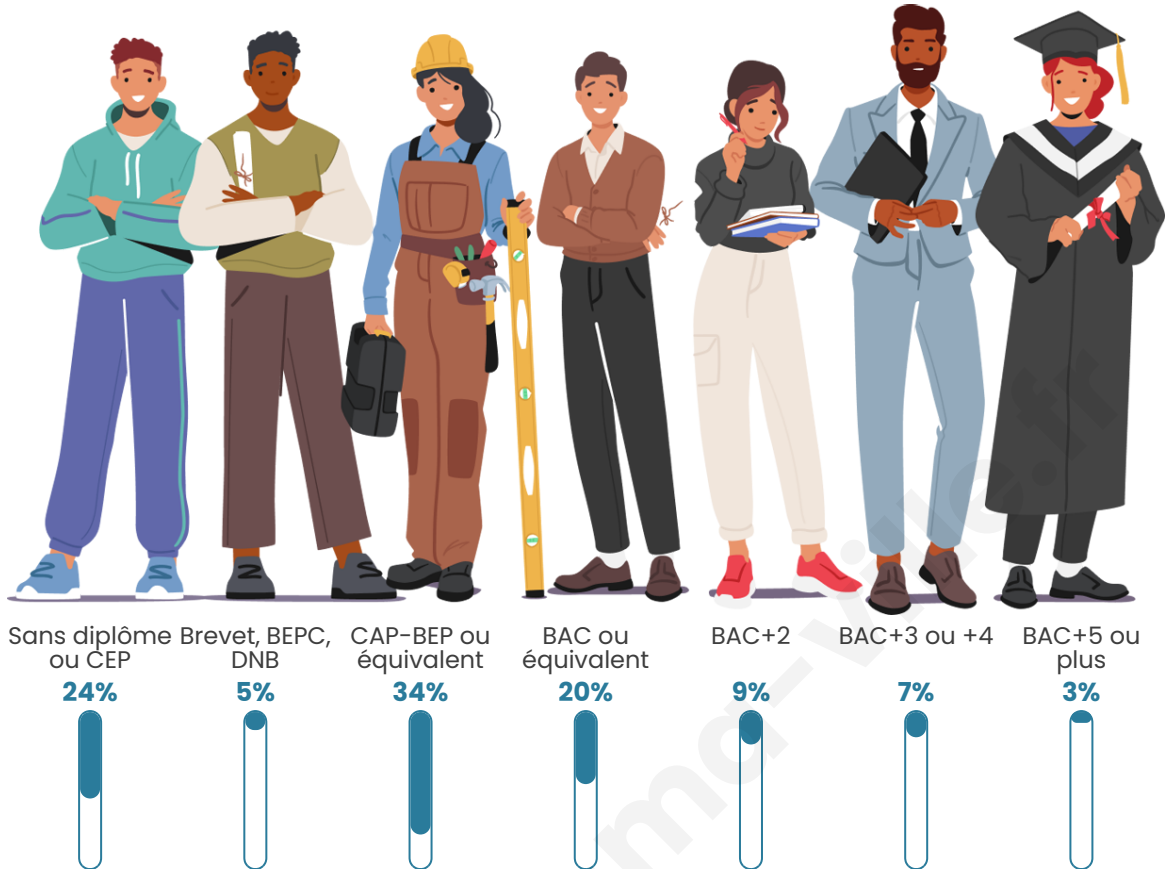

Age moyen

44 ans

Pop active

43.2%

Taux chômage

7.4%

Pop densité

72 h/km²

Tranche d'âge

Activité professionnelle

Niveau de diplôme

Composition des ménages

Profils électoraux

Premier tour

	Marine LE PEN	32.51 %
	Emmanuel MACRON	25.38 %
	Jean-Luc MÉLENCHON	15.99 %
	Éric ZEMMOUR	6.91 %
	Jean LASSALLE	3.53 %
	Yannick JADOT	3.53 %
	Valérie PÉCRESSE	3.45 %
	Anne HIDALGO	3.23 %
	Fabien ROUSSEL	2.03 %
	Nicolas DUPONT-AIGNAN	1.80 %
	Nathalie ARTHAUD	0.98 %
	Philippe POUTOU	0.68 %