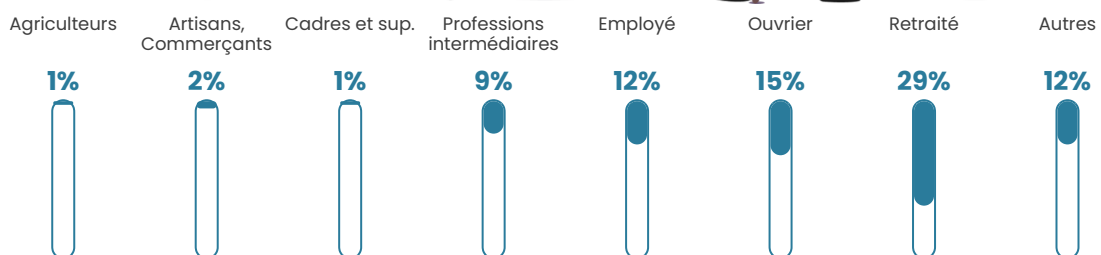

Revenu moyen

21 660 €/an

Evolution du nombre d'habitants

Sources : Institut national de la statistique et des études économiques (insee) selon Les dernières parutions officielles de 2024 portant sur les années 2020, 2021 et 2022.

Tranche d'âge

Activité professionnelle

Niveau de diplôme

Composition des ménages

Profils électoraux

Premier tour

	Marine LE PEN	32.51 %
	Emmanuel MACRON	25.38 %
	Jean-Luc MÉLENCHON	15.99 %
	Éric ZEMMOUR	6.91 %
	Jean LASSALLE	3.53 %
	Yannick JADOT	3.53 %
	Valérie PÉCRESSE	3.45 %
	Anne HIDALGO	3.23 %
	Fabien ROUSSEL	2.03 %
	Nicolas DUPONT-AIGNAN	1.80 %
	Nathalie ARTHAUD	0.98 %
	Philippe POUTOU	0.68 %