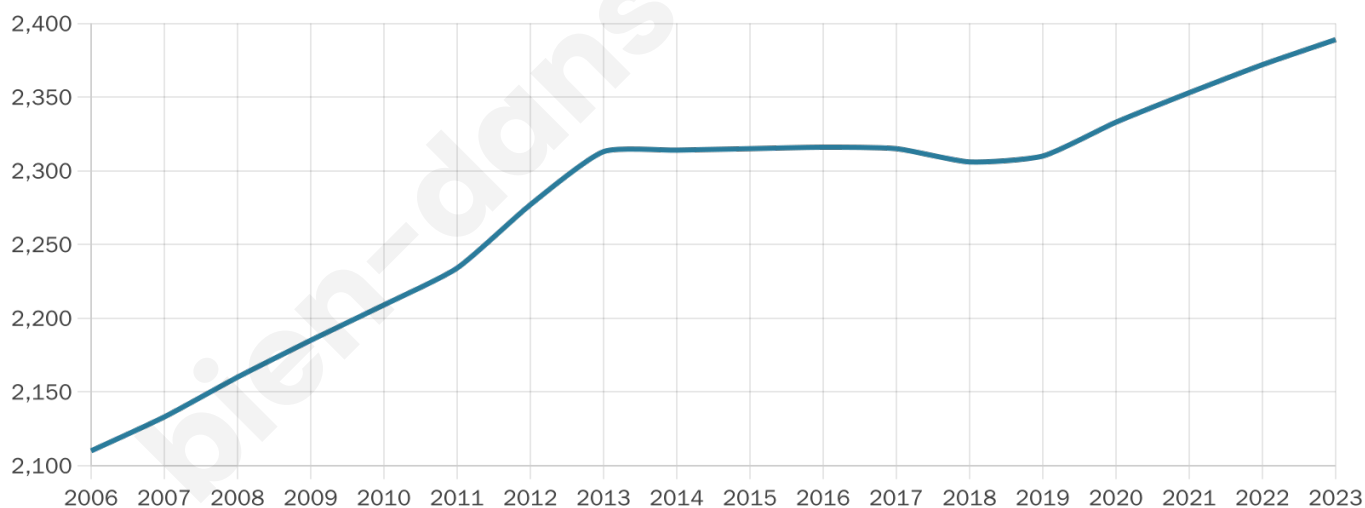

Version web

Ville de Nalliers

Présenté par

BIEN dans
ma **VILLE** 

Sommaire

Situation géographique	3
Statistiques sur la population	4
Evolution du nombre d'habitants	4
Tranche d'âge	5
0-14 ans	5
15-29 ans	5
30-44 ans	5
45-59 ans	5
60-74 ans	5
75-89 ans	5
90 ans et +	5
Activité professionnelle	5
Agriculteurs	5
Artisans, Commerçants	5
Cadres et sup.	5
Professions intermédiaires	5
Employé	5
Ouvrier	5
Retraité	5
Autres	5
Niveau de diplôme	6
Sans diplôme ou CEP	6
Brevet, BEPC, DNB	6
CAP-BEP ou équivalent	6
BAC ou équivalent	6
BAC+2	6
BAC+3 ou +4	6
BAC+5 ou plus	6
Composition des ménages	6
Couple sans enfant	6
Couple avec enfant(s)	6
Famille monoparentale	6
Colocation / Autre	6
Personnes seules	6
Profil électoraux	7
Premier tour	7
Sécurité	8
Evolution du nombre d'infractions	8
Pour comparer	9
Services à la population	10
Commerce	10
Éducation	10
Villes autour de Nalliers	11
Avis sur la ville de Nalliers	12
Moyenne par critère	12
Villes autour de Nalliers	12
Répartition des avis par note	12
Répartition des avis par note	12

Age moyen

44 ans

Pop active

43.2%

Taux chômage

7.4%

Pop densité

72 h/km²

Revenu moyen

21 660 €/an

Evolution du nombre d'habitants

Sources : Institut national de la statistique et des études économiques (insee) selon Les dernières parutions officielles de 2024 portant sur les années 2020, 2021 et 2022.