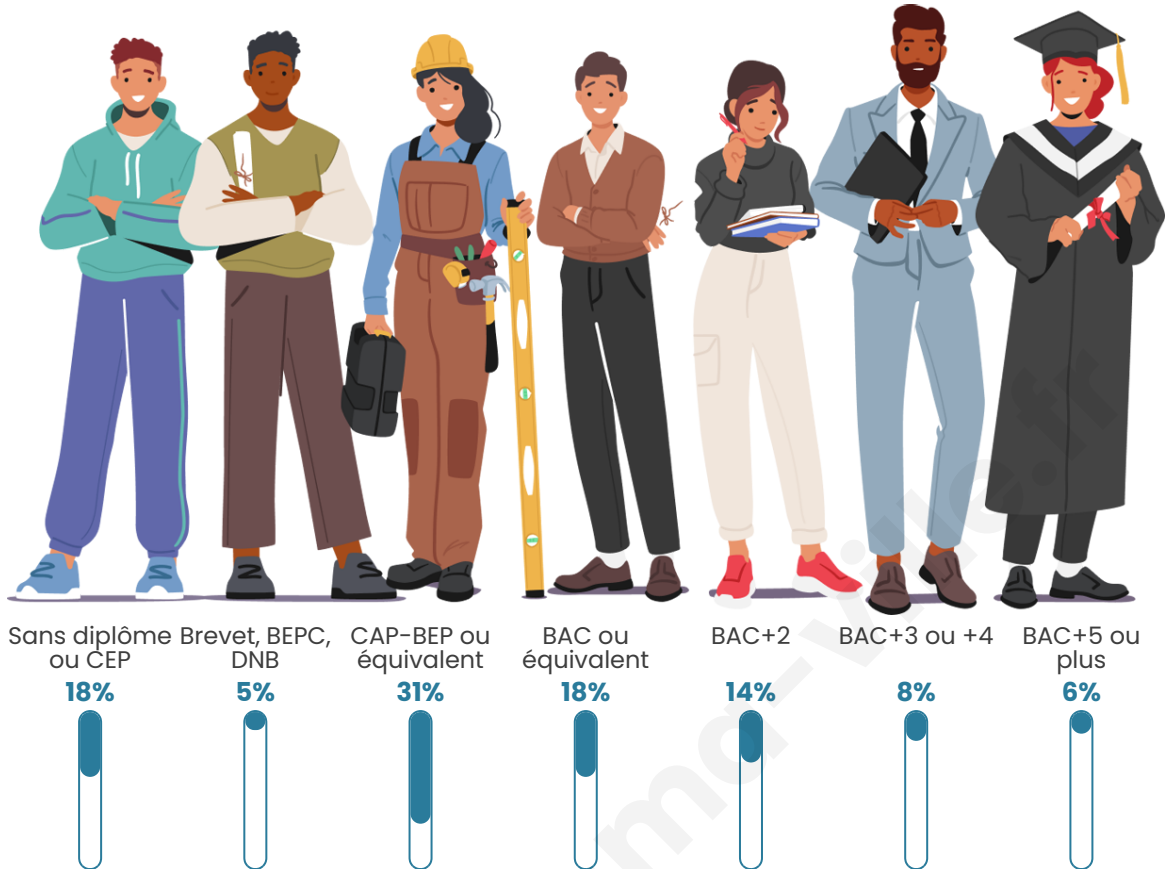

Statistiques sur la population

Nombre d'habitants

835

Age moyen

40 ans

Pop active

51.3%

Taux chômage

Tranche d'âge

Activité professionnelle

Niveau de diplôme

Composition des ménages

Profils électoraux

Premier tour

	Emmanuel MACRON	29.85 %
	Marine LE PEN	26.05 %
	Jean-Luc MÉLENCHON	15.21 %
	Valérie PÉCRESSÉ	7.79 %
	Éric ZEMMOUR	5.70 %
	Yannick JADOT	4.56 %
	Nicolas DUPONT- AIGNAN	2.85 %
	Philippe POUTOU	2.28 %
	Jean LASSALLE	2.09 %
	Fabien ROUSSEL	1.71 %
	Anne HIDALGO	1.14 %
	Nathalie ARTHAUD	0.76 %