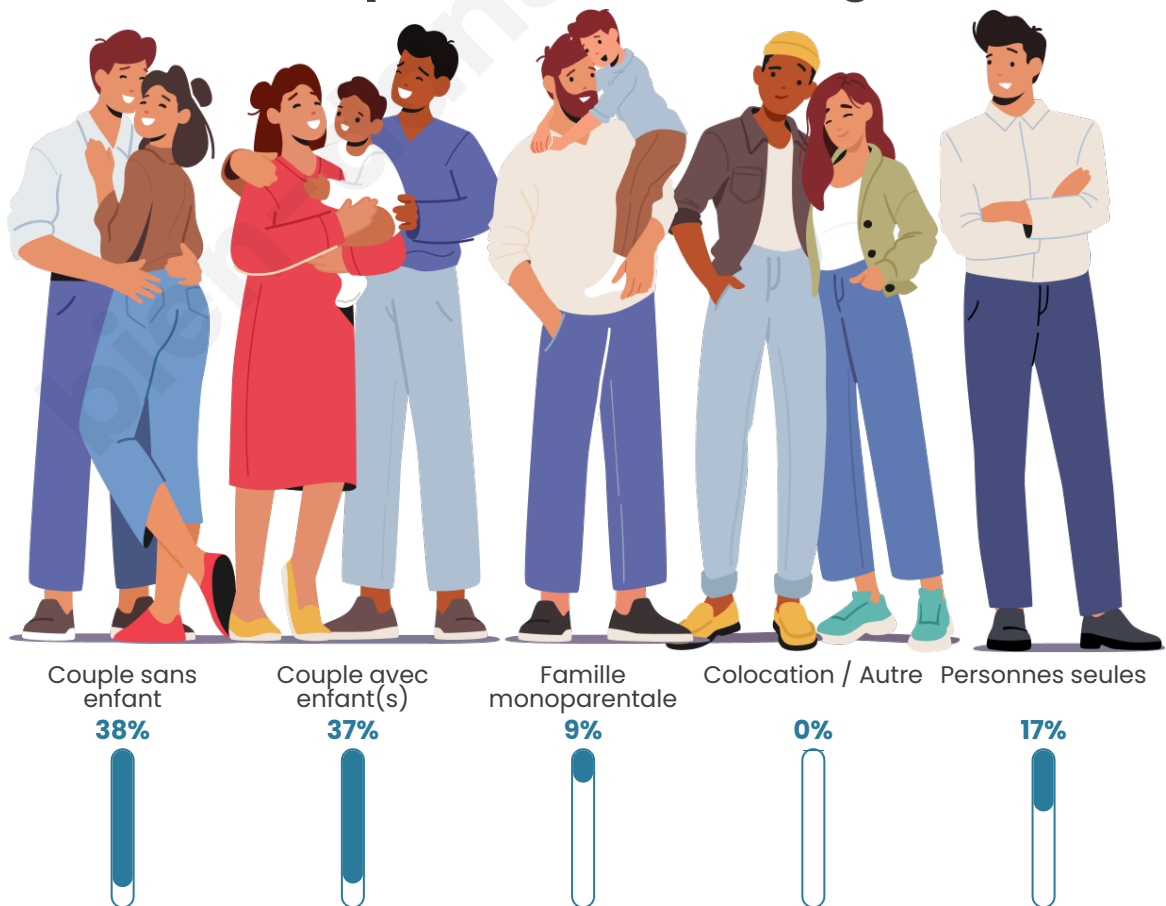

Tranche d'âge

Activité professionnelle

Niveau de diplôme

Composition des ménages

Profils électoraux

Premier tour

	Emmanuel MACRON	29.85 %
	Marine LE PEN	26.05 %
	Jean-Luc MÉLENCHON	15.21 %
	Valérie PÉCRESSÉ	7.79 %
	Éric ZEMMOUR	5.70 %
	Yannick JADOT	4.56 %
	Nicolas DUPONT- AIGNAN	2.85 %
	Philippe POUTOU	2.28 %
	Jean LASSALLE	2.09 %
	Fabien ROUSSEL	1.71 %
	Anne HIDALGO	1.14 %
	Nathalie ARTHAUD	0.76 %