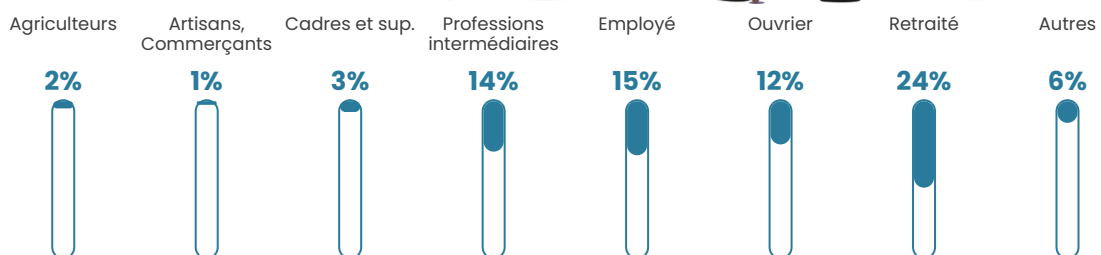

3.4%

Pop densité

33 h/km²

Revenu moyen

24 540 €/an

Evolution du nombre d'habitants

Sources : Institut national de la statistique et des études économiques (insee) selon Les dernières parutions officielles de 2024 portant sur les années 2020, 2021 et 2022.

Tranche d'âge

Activité professionnelle

Niveau de diplôme

Composition des ménages

Profils électoraux

Premier tour

	Emmanuel MACRON	29.85 %
	Marine LE PEN	26.05 %
	Jean-Luc MÉLENCHON	15.21 %
	Valérie PÉCRESSÉ	7.79 %
	Éric ZEMMOUR	5.70 %
	Yannick JADOT	4.56 %
	Nicolas DUPONT- AIGNAN	2.85 %
	Philippe POUTOU	2.28 %
	Jean LASSALLE	2.09 %
	Fabien ROUSSEL	1.71 %
	Anne HIDALGO	1.14 %
	Nathalie ARTHAUD	0.76 %