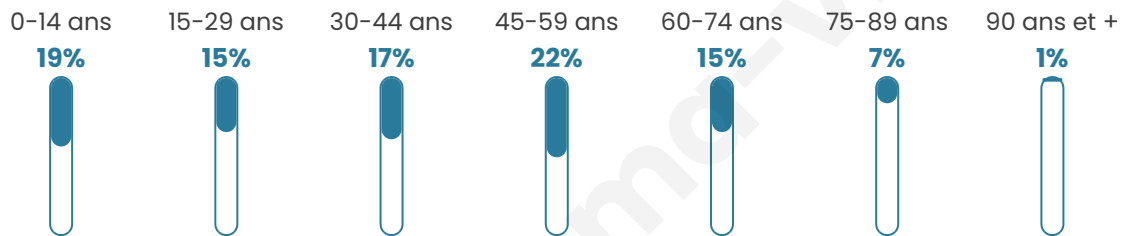

Statistiques sur la population

Nombre d'habitants

835

Age moyen

40 ans

Pop active

51.3%

Taux chômage

3.4%

Pop densité

33 h/km²

Revenu moyen

24 540 €/an

Evolution du nombre d'habitants

Sources : Institut national de la statistique et des études économiques (insee) selon Les dernières parutions officielles de 2024 portant sur les années 2020, 2021 et 2022.

Tranche d'âge

Activité professionnelle

Niveau de diplôme

Composition des ménages

Profils électoraux

Premier tour

	Emmanuel MACRON	29.85 %
	Marine LE PEN	26.05 %
	Jean-Luc MÉLENCHON	15.21 %
	Valérie PÉCRESSÉ	7.79 %
	Éric ZEMMOUR	5.70 %
	Yannick JADOT	4.56 %
	Nicolas DUPONT- AIGNAN	2.85 %
	Philippe POUTOU	2.28 %
	Jean LASSALLE	2.09 %
	Fabien ROUSSEL	1.71 %
	Anne HIDALGO	1.14 %
	Nathalie ARTHAUD	0.76 %

657 inscrits

Participation : 83.11%

Votes blancs : 3.11%

Votes nuls : 0.55%

Second tour

	Emmanuel MACRON	52,13 %
	Marine LE PEN	47,87 %

657 inscrits

Participation : 81.13%