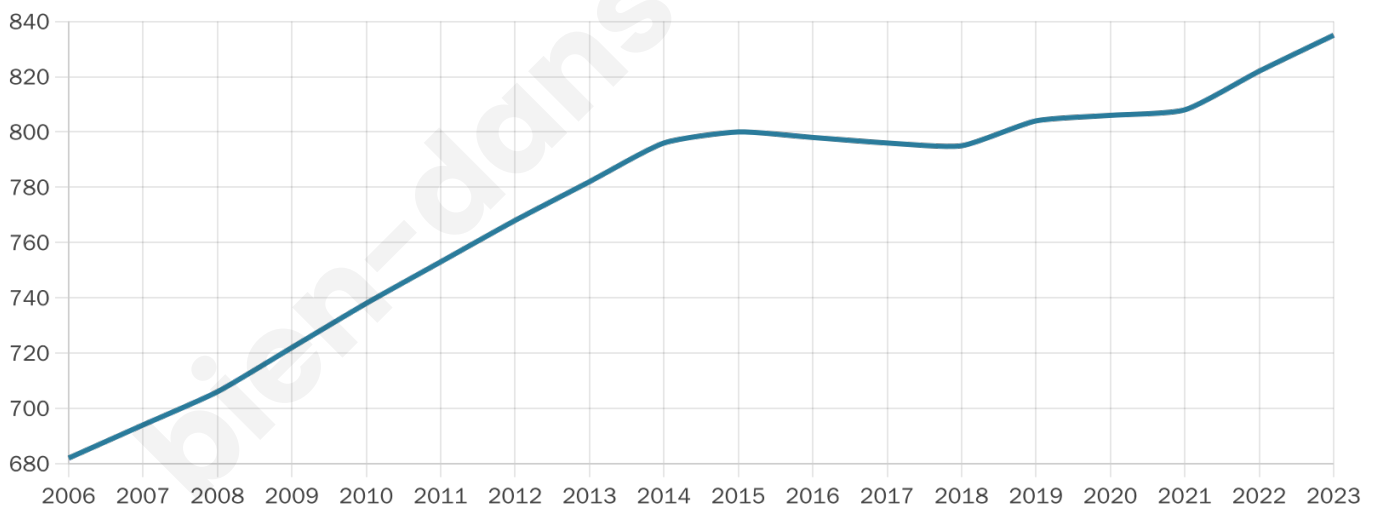

Statistiques sur la population

Nombre d'habitants

835

Age moyen

40 ans

Pop active

51.3%

Taux chômage

3.4%

Pop densité

33 h/km²

Revenu moyen

24 540 €/an

Evolution du nombre d'habitants

Sources : Institut national de la statistique et des études économiques (insee) selon Les dernières parutions officielles de 2024 portant sur les années 2020, 2021 et 2022.

Tranche d'âge

Activité professionnelle

Niveau de diplôme

Composition des ménages

Profils électoraux

Premier tour

	Emmanuel MACRON	29.85 %
	Marine LE PEN	26.05 %
	Jean-Luc MÉLENCHON	15.21 %
	Valérie PÉCRESSÉ	7.79 %
	Éric ZEMMOUR	5.70 %
	Yannick JADOT	4.56 %
	Nicolas DUPONT- AIGNAN	2.85 %
	Philippe POUTOU	2.28 %
	Jean LASSALLE	2.09 %
	Fabien ROUSSEL	1.71 %
	Anne HIDALGO	1.14 %
	Nathalie ARTHAUD	0.76 %