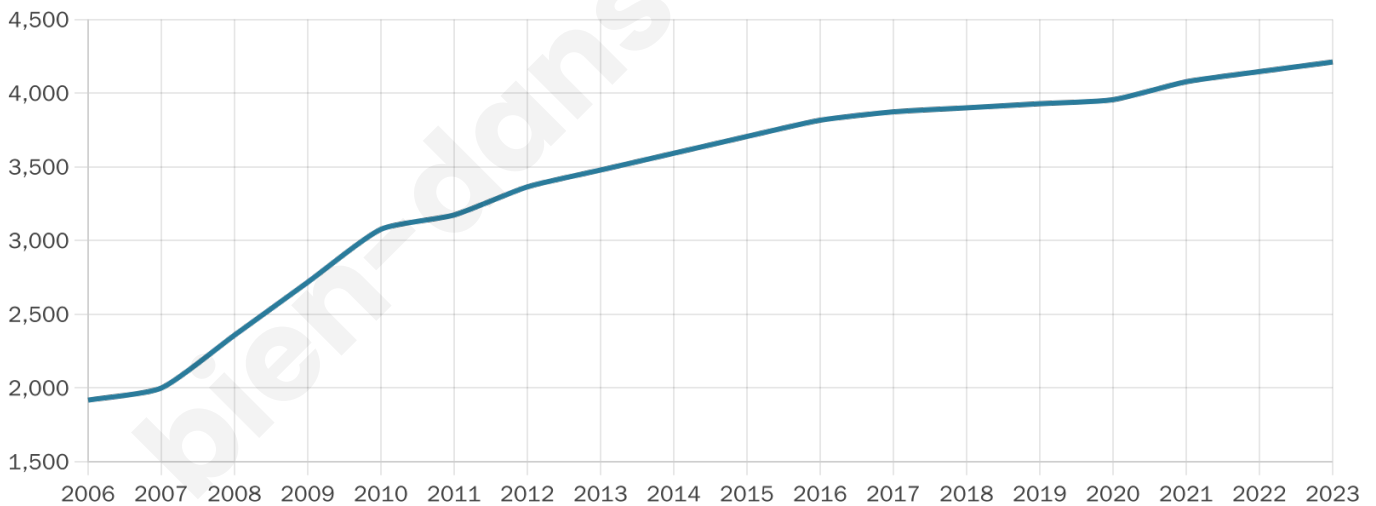

# Statistiques sur la population

Nombre d'habitants

**4 211**

Age moyen

**37 ans**

Pop active

**49.5%**

Taux chômage

**6.9%**

Pop densité

**234 h/km<sup>2</sup>**

Revenu moyen

**24 210 €/an**

## Evolution du nombre d'habitants

Sources : Institut national de la statistique et des études économiques (insee) selon Les dernières parutions officielles de 2024 portant sur les années 2020, 2021 et 2022.