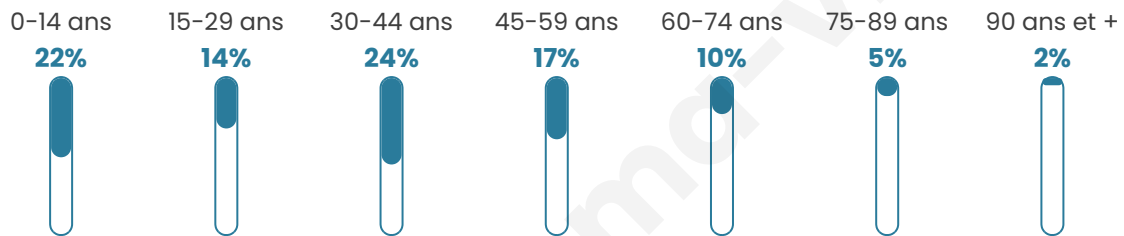

# Statistiques sur la population

Nombre d'habitants

**4 211**

Age moyen

**37 ans**

Pop active

**49.5%**

Taux chômage

**6.9%**

Pop densité

**234 h/km<sup>2</sup>**

Revenu moyen

**24 210 €/an**

## Evolution du nombre d'habitants

Sources : Institut national de la statistique et des études économiques (insee) selon Les dernières parutions officielles de 2024 portant sur les années 2020, 2021 et 2022.

## Tranche d'âge