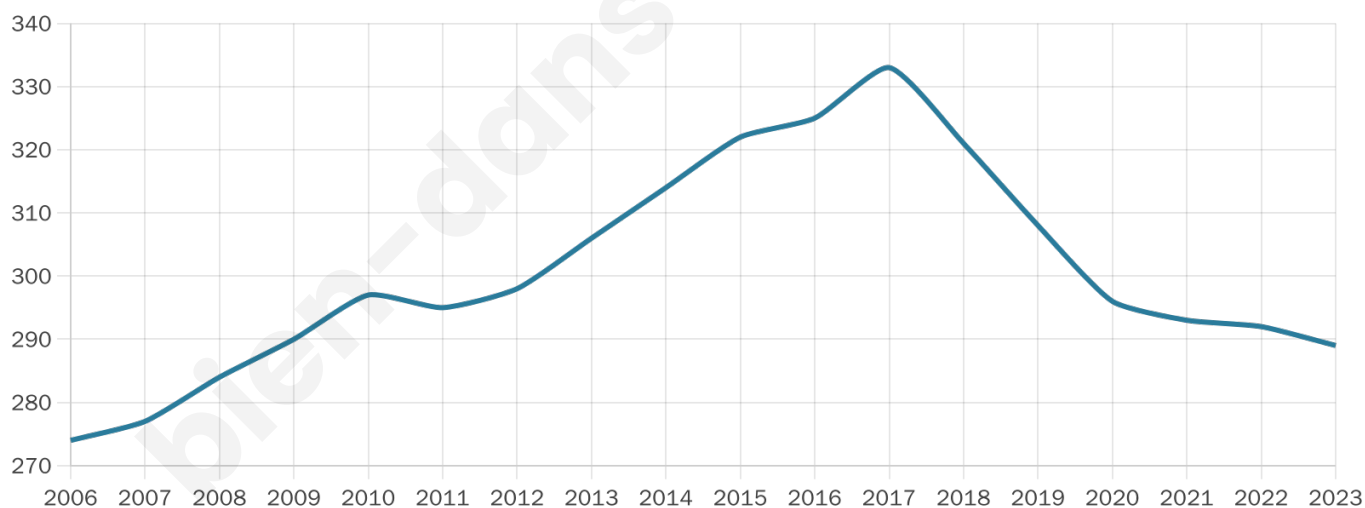

# Statistiques sur la population

Nombre d'habitants

**289**

Age moyen

**50 ans**

Pop active

**40.1%**

Taux chômage

**9.9%**

Pop densité

**15 h/km<sup>2</sup>**

Revenu moyen

**22 920 €/an**

## Evolution du nombre d'habitants

Sources : Institut national de la statistique et des études économiques (insee) selon Les dernières parutions officielles de 2024 portant sur les années 2020, 2021 et 2022.