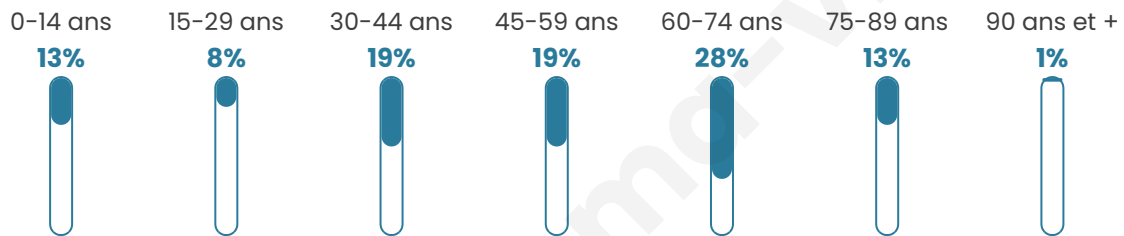

# Statistiques sur la population

Nombre d'habitants

**289**

Age moyen

**50 ans**

Pop active

**40.1%**

Taux chômage

**9.9%**

Pop densité

**15 h/km<sup>2</sup>**

Revenu moyen

**22 920 €/an**

## Evolution du nombre d'habitants

Sources : Institut national de la statistique et des études économiques (insee) selon Les dernières parutions officielles de 2024 portant sur les années 2020, 2021 et 2022.

## Tranche d'âge