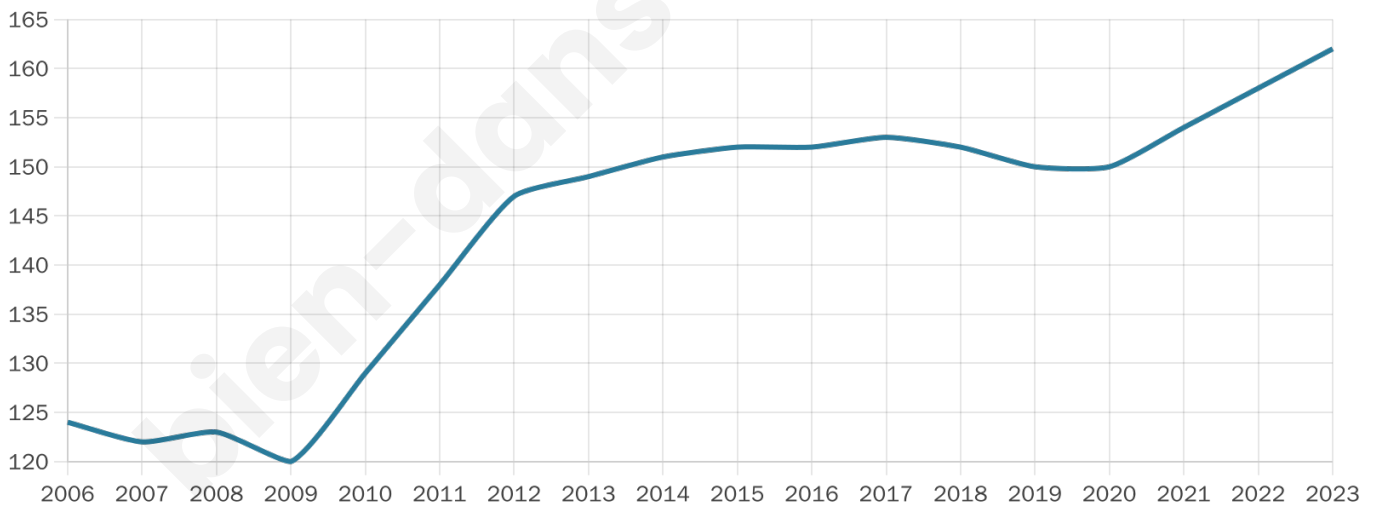

162

Age moyen

45 ans

Pop active

40.1%

Taux chômage

3.1%

Pop densité

20 h/km²

Revenu moyen

20 080 €/an

Evolution du nombre d'habitants

Sources : Institut national de la statistique et des études économiques (insee) selon Les dernières parutions officielles de 2024 portant sur les années 2020, 2021 et 2022.