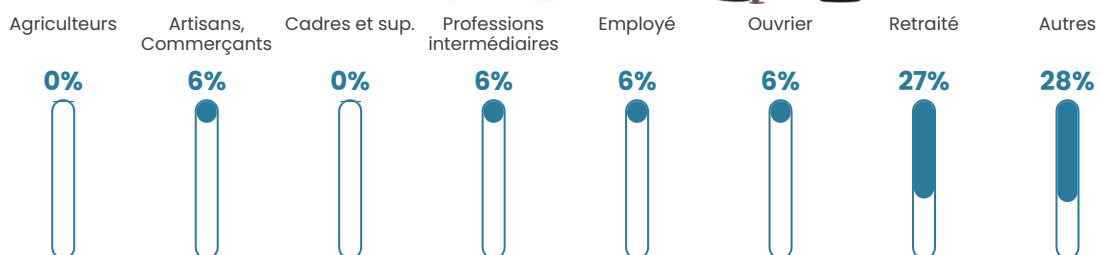

20 h/km²

Revenu moyen

20 080 €/an

Evolution du nombre d'habitants

Sources : Institut national de la statistique et des études économiques (insee) selon Les dernières parutions officielles de 2024 portant sur les années 2020, 2021 et 2022.

Tranche d'âge

Activité professionnelle

Niveau de diplôme

Composition des ménages

Profils électoraux

Premier tour

	Marine LE PEN	32.84 %
	Emmanuel MACRON	28.36 %
	Jean-Luc MÉLENCHON	14.93 %
	Yannick JADOT	5.97 %
	Nicolas DUPONT-AIGNAN	5.97 %
	Jean LASSALLE	2.99 %
	Éric ZEMMOUR	2.99 %
	Philippe POUTOU	2.99 %
	Fabien ROUSSEL	1.49 %
	Valérie PÉCRESSÉ	1.49 %
	Nathalie ARTHAUD	0.00 %
	Anne HIDALGO	0.00 %