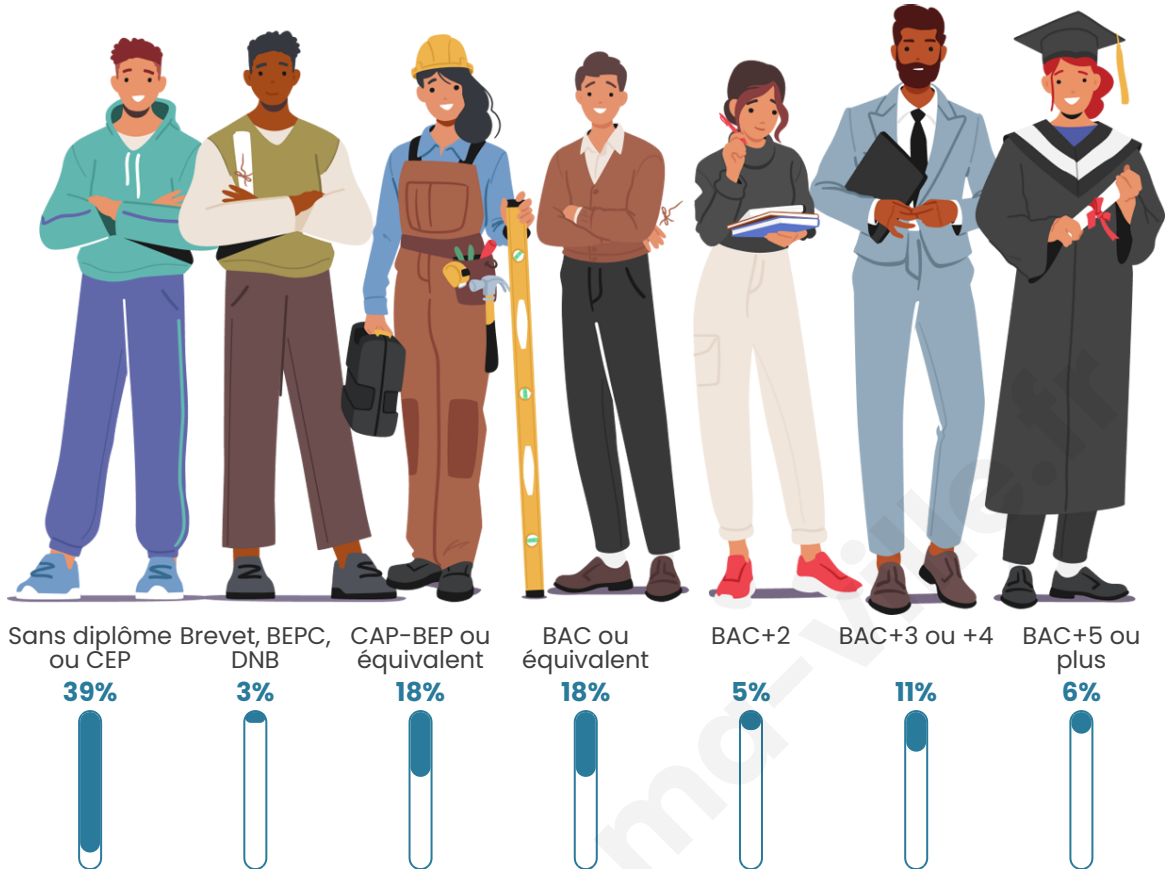

162

Age moyen

45 ans

Pop active

40.1%

Taux chômage

3.1%

Pop densité

Tranche d'âge

Activité professionnelle

Niveau de diplôme

Composition des ménages

Profils électoraux

Premier tour

	Marine LE PEN	32.84 %
	Emmanuel MACRON	28.36 %
	Jean-Luc MÉLENCHON	14.93 %
	Yannick JADOT	5.97 %
	Nicolas DUPONT-AIGNAN	5.97 %
	Jean LASSALLE	2.99 %
	Éric ZEMMOUR	2.99 %
	Philippe POUTOU	2.99 %
	Fabien ROUSSEL	1.49 %
	Valérie PÉCRESSÉ	1.49 %
	Nathalie ARTHAUD	0.00 %
	Anne HIDALGO	0.00 %