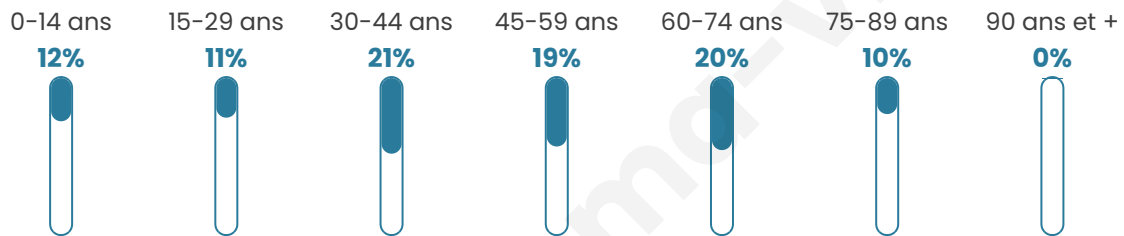

162

Age moyen

45 ans

Pop active

40.1%

Taux chômage

3.1%

Pop densité

20 h/km²

Revenu moyen

20 080 €/an

Evolution du nombre d'habitants

Sources : Institut national de la statistique et des études économiques (insee) selon Les dernières parutions officielles de 2024 portant sur les années 2020, 2021 et 2022.

Tranche d'âge

Activité professionnelle

Niveau de diplôme

Composition des ménages

Profils électoraux

Premier tour

	Marine LE PEN	32.84 %
	Emmanuel MACRON	28.36 %
	Jean-Luc MÉLENCHON	14.93 %
	Yannick JADOT	5.97 %
	Nicolas DUPONT-AIGNAN	5.97 %
	Jean LASSALLE	2.99 %
	Éric ZEMMOUR	2.99 %
	Philippe POUTOU	2.99 %
	Fabien ROUSSEL	1.49 %
	Valérie PÉCRESSÉ	1.49 %
	Nathalie ARTHAUD	0.00 %
	Anne HIDALGO	0.00 %