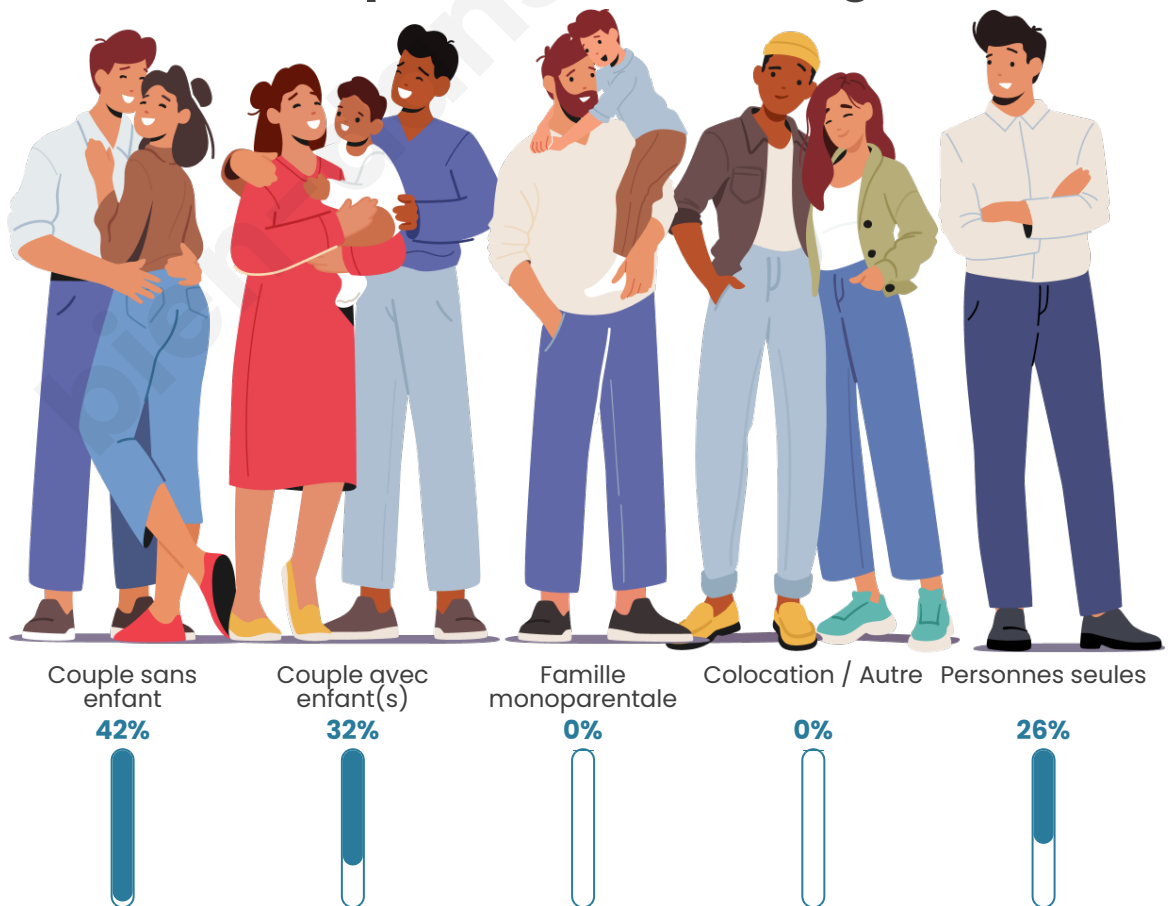

Tranche d'âge

Activité professionnelle

Niveau de diplôme

Composition des ménages

Profils électoraux

Premier tour

	Marine LE PEN	32.84 %
	Emmanuel MACRON	28.36 %
	Jean-Luc MÉLENCHON	14.93 %
	Yannick JADOT	5.97 %
	Nicolas DUPONT-AIGNAN	5.97 %
	Jean LASSALLE	2.99 %
	Éric ZEMMOUR	2.99 %
	Philippe POUTOU	2.99 %
	Fabien ROUSSEL	1.49 %
	Valérie PÉCRESSÉ	1.49 %
	Nathalie ARTHAUD	0.00 %
	Anne HIDALGO	0.00 %