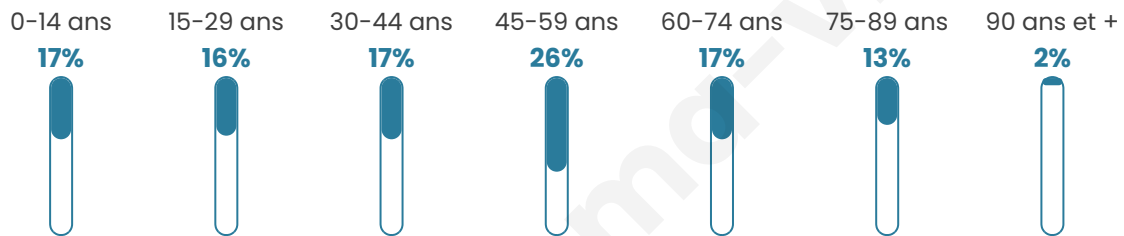

341

Age moyen

45 ans

Pop active

50.4%

Taux chômage

5.9%

Pop densité

21 h/km²

Revenu moyen

21 940 €/an

Evolution du nombre d'habitants

Sources : Institut national de la statistique et des études économiques (insee) selon Les dernières parutions officielles de 2024 portant sur les années 2020, 2021 et 2022.

Tranche d'âge

Activité professionnelle

Niveau de diplôme

Composition des ménages

Profils électoraux

Premier tour

	Marine LE PEN	31.45 %
	Emmanuel MACRON	25.00 %
	Jean-Luc MÉLENCHON	17.74 %
	Jean LASSALLE	8.87 %
	Yannick JADOT	4.03 %
	Valérie PÉCRESSÉ	3.63 %
	Éric ZEMMOUR	3.23 %
	Fabien ROUSSEL	2.02 %
	Anne HIDALGO	1.61 %
	Nicolas DUPONT-AIGNAN	1.21 %
	Nathalie ARTHAUD	0.81 %
	Philippe POUTOU	0.40 %

285 inscrits

Participation : 88.07%

Votes blancs : 0.40%

Votes nuls : 0.80%

Second tour

	Emmanuel MACRON	53,39 %
	Marine LE PEN	46,61 %

285 inscrits

Participation : 85.61%