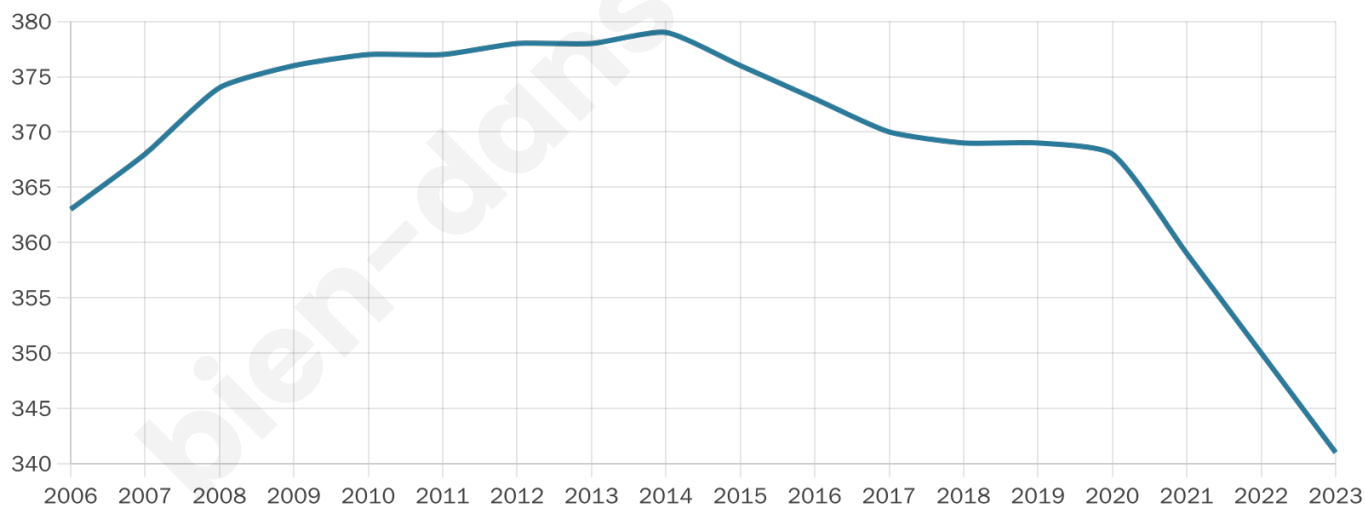

341

Age moyen

45 ans

Pop active

50.4%

Taux chômage

5.9%

Pop densité

21 h/km²

Revenu moyen

21 940 €/an

Evolution du nombre d'habitants

Sources : Institut national de la statistique et des études économiques (insee) selon Les dernières parutions officielles de 2024 portant sur les années 2020, 2021 et 2022.