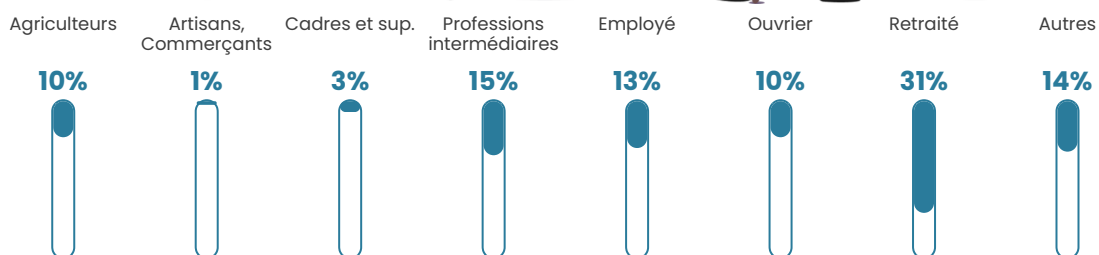

21 h/km²

Revenu moyen

21 940 €/an

Evolution du nombre d'habitants

Sources : Institut national de la statistique et des études économiques (insee) selon Les dernières parutions officielles de 2024 portant sur les années 2020, 2021 et 2022.

Tranche d'âge

Activité professionnelle

Niveau de diplôme

Composition des ménages

Profils électoraux

Premier tour

	Marine LE PEN	31.45 %
	Emmanuel MACRON	25.00 %
	Jean-Luc MÉLENCHON	17.74 %
	Jean LASSALLE	8.87 %
	Yannick JADOT	4.03 %
	Valérie PÉCRESSÉ	3.63 %
	Éric ZEMMOUR	3.23 %
	Fabien ROUSSEL	2.02 %
	Anne HIDALGO	1.61 %
	Nicolas DUPONT-AIGNAN	1.21 %
	Nathalie ARTHAUD	0.81 %
	Philippe POUTOU	0.40 %