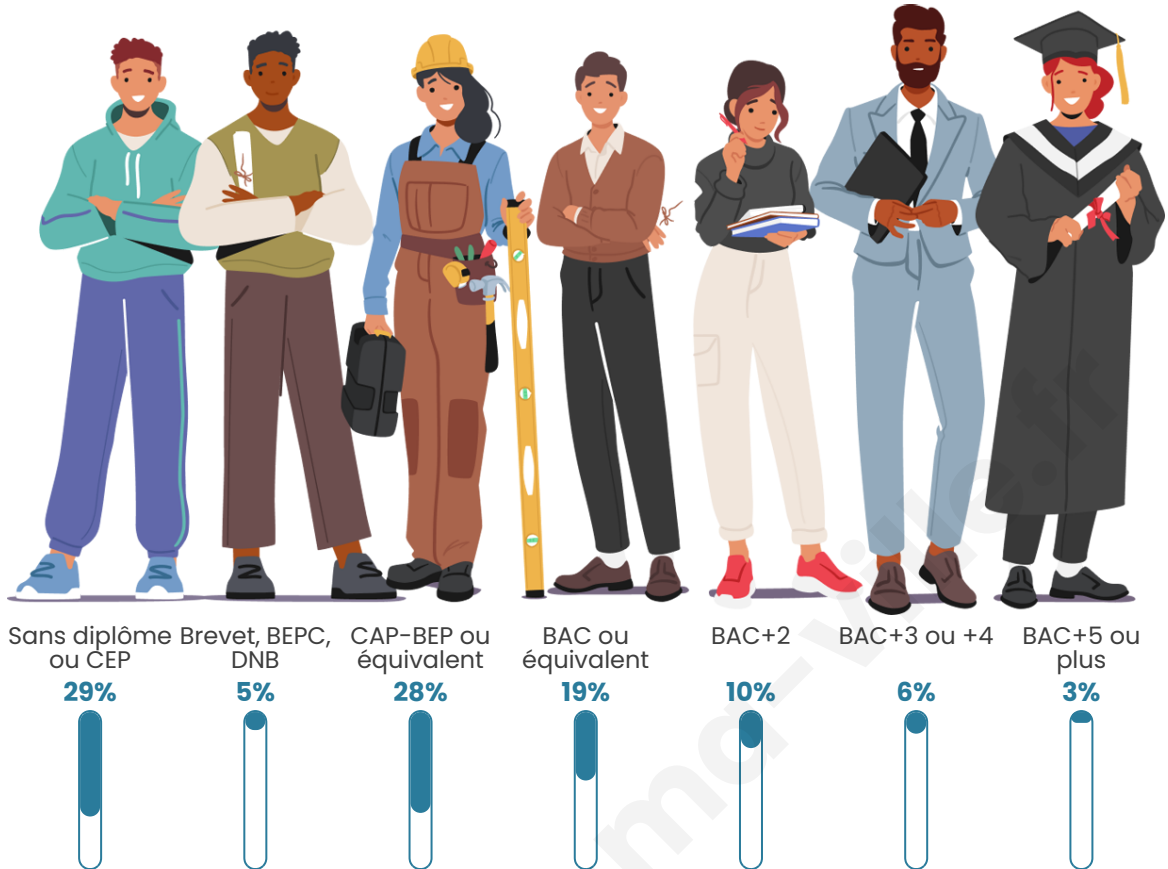

341

Age moyen

45 ans

Pop active

50.4%

Taux chômage

5.9%

Pop densité

Tranche d'âge

Activité professionnelle

Niveau de diplôme

Composition des ménages

Profils électoraux

Premier tour

	Marine LE PEN	31.45 %
	Emmanuel MACRON	25.00 %
	Jean-Luc MÉLENCHON	17.74 %
	Jean LASSALLE	8.87 %
	Yannick JADOT	4.03 %
	Valérie PÉCRESSÉ	3.63 %
	Éric ZEMMOUR	3.23 %
	Fabien ROUSSEL	2.02 %
	Anne HIDALGO	1.61 %
	Nicolas DUPONT-AIGNAN	1.21 %
	Nathalie ARTHAUD	0.81 %
	Philippe POUTOU	0.40 %