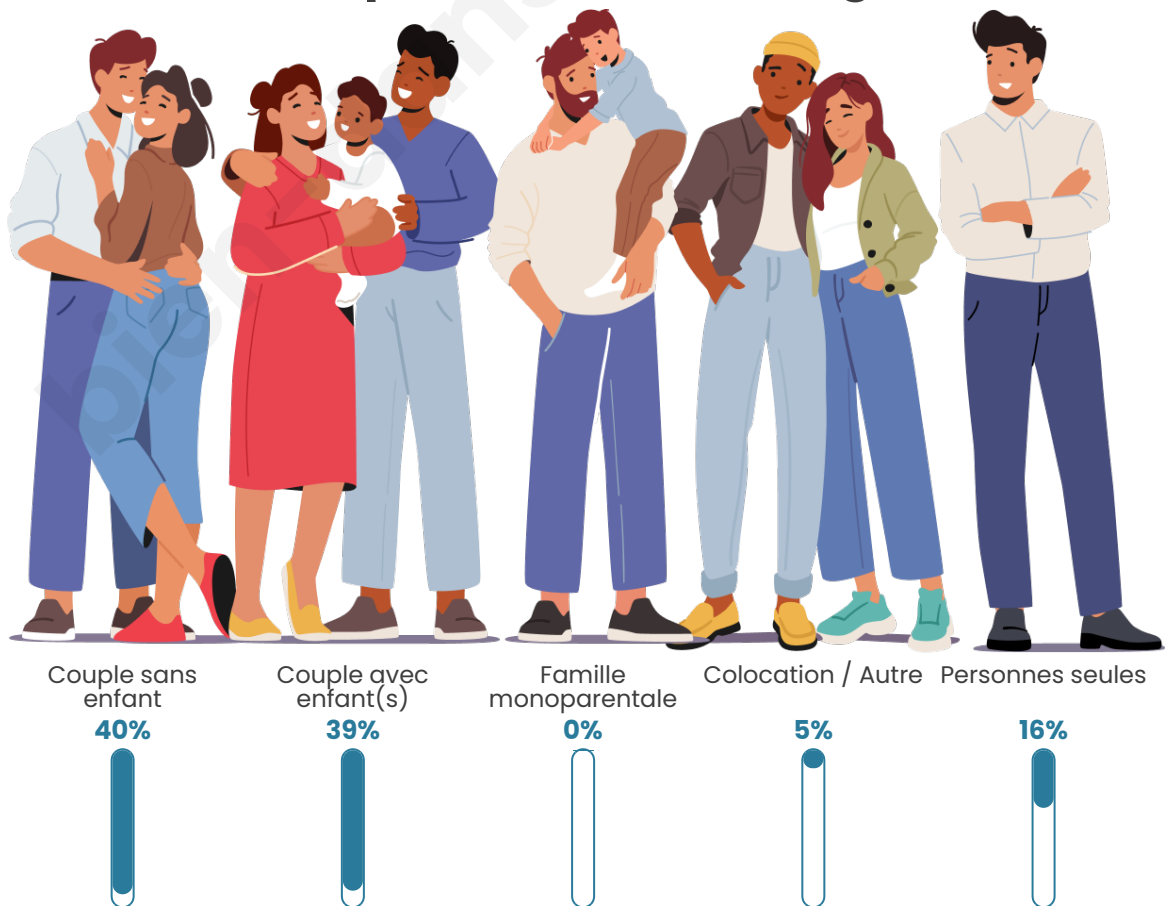

Tranche d'âge

Activité professionnelle

Niveau de diplôme

Composition des ménages

Profils électoraux

Premier tour

	Marine LE PEN	31.45 %
	Emmanuel MACRON	25.00 %
	Jean-Luc MÉLENCHON	17.74 %
	Jean LASSALLE	8.87 %
	Yannick JADOT	4.03 %
	Valérie PÉCRESSÉ	3.63 %
	Éric ZEMMOUR	3.23 %
	Fabien ROUSSEL	2.02 %
	Anne HIDALGO	1.61 %
	Nicolas DUPONT-AIGNAN	1.21 %
	Nathalie ARTHAUD	0.81 %
	Philippe POUTOU	0.40 %