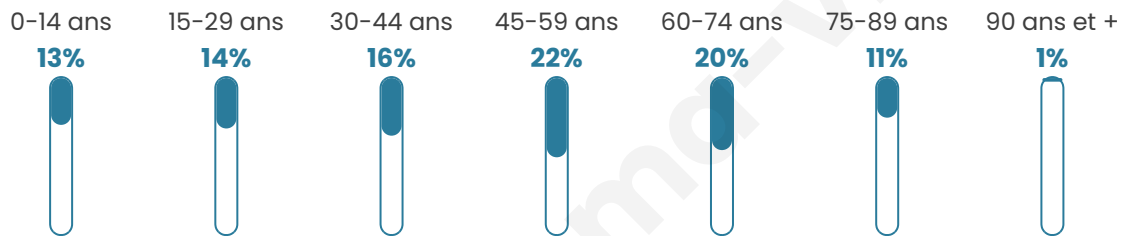

# Statistiques sur la population

Nombre d'habitants

**535**

Age moyen

**46 ans**

Pop active

**45.6%**

Taux chômage

**10.1%**

Pop densité

**76 h/km<sup>2</sup>**

Revenu moyen

**20 000 €/an**

## Evolution du nombre d'habitants

Sources : Institut national de la statistique et des études économiques (insee) selon Les dernières parutions officielles de 2024 portant sur les années 2020, 2021 et 2022.

## Tranche d'âge