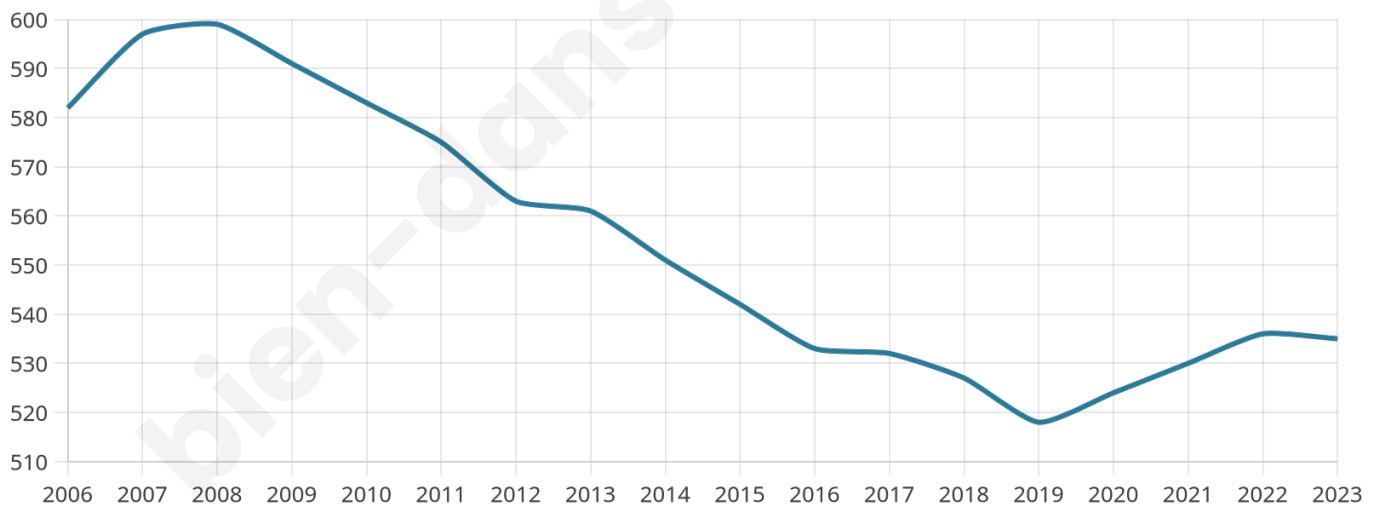

# Statistiques sur la population

Nombre d'habitants

**535**

Age moyen

**46 ans**

Pop active

**45.6%**

Taux chômage

**10.1%**

Pop densité

**76 h/km<sup>2</sup>**

Revenu moyen

**20 000 €/an**

## Evolution du nombre d'habitants

Sources : Institut national de la statistique et des études économiques (insee) selon Les dernières parutions officielles de 2024 portant sur les années 2020, 2021 et 2022.