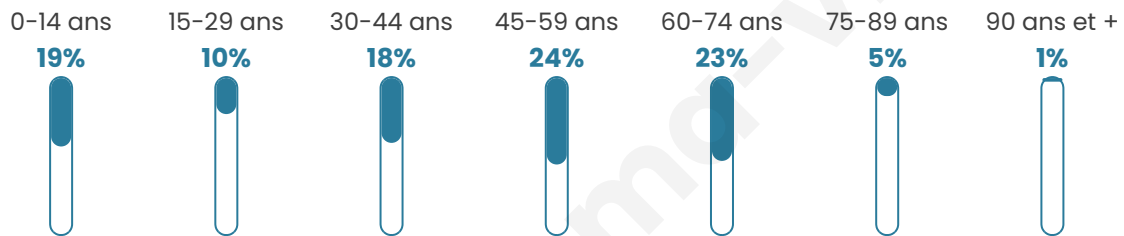

# Statistiques sur la population

Nombre d'habitants

**768**

Age moyen

**43 ans**

Pop active

**45.7%**

Taux chômage

**6%**

Pop densité

**85 h/km<sup>2</sup>**

Revenu moyen

**25 490 €/an**

## Evolution du nombre d'habitants

Sources : Institut national de la statistique et des études économiques (insee) selon Les dernières parutions officielles de 2024 portant sur les années 2020, 2021 et 2022.

## Tranche d'âge