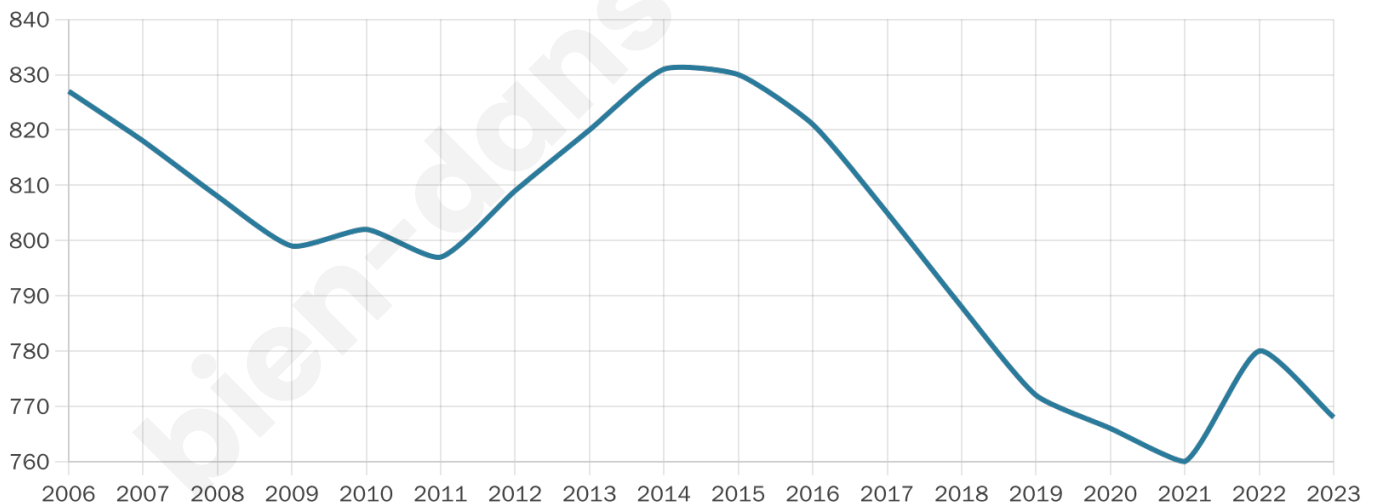

# Statistiques sur la population

Nombre d'habitants

**768**

Age moyen

**43 ans**

Pop active

**45.7%**

Taux chômage

**6%**

Pop densité

**85 h/km<sup>2</sup>**

Revenu moyen

**25 490 €/an**

## Evolution du nombre d'habitants

Sources : Institut national de la statistique et des études économiques (insee) selon Les dernières parutions officielles de 2024 portant sur les années 2020, 2021 et 2022.