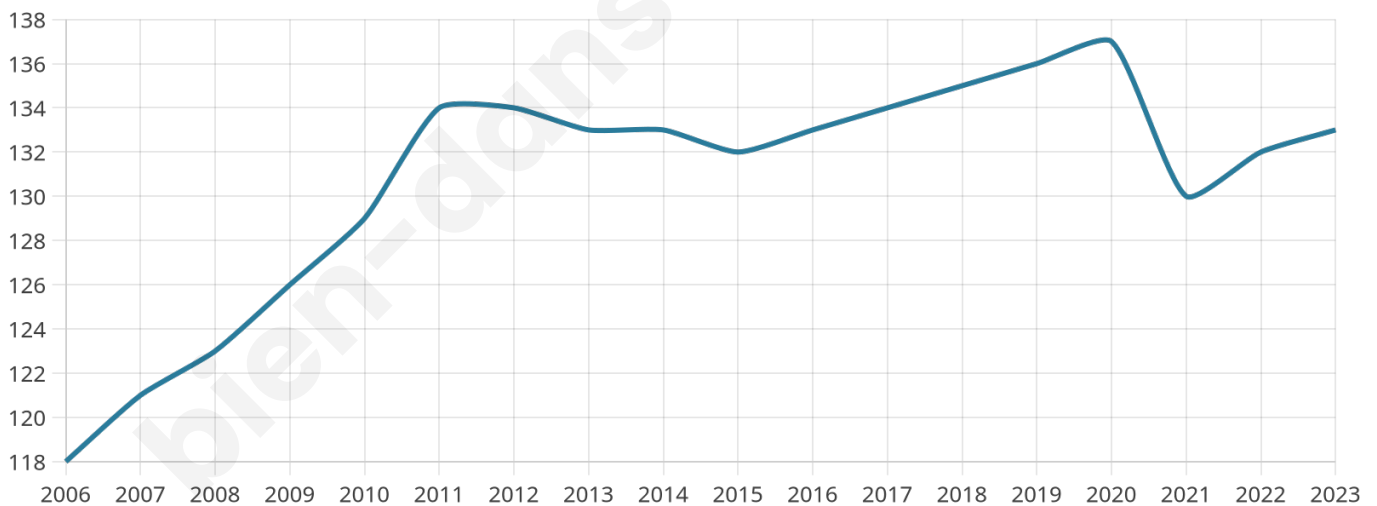

34 ans

Pop active

48.1%

Taux chômage

3.9%

Pop densité

17 h/km²

Revenu moyen

25 940 €/an

Evolution du nombre d'habitants

Sources : Institut national de la statistique et des études économiques (insee) selon Les dernières parutions officielles de 2024 portant sur les années 2020, 2021 et 2022.