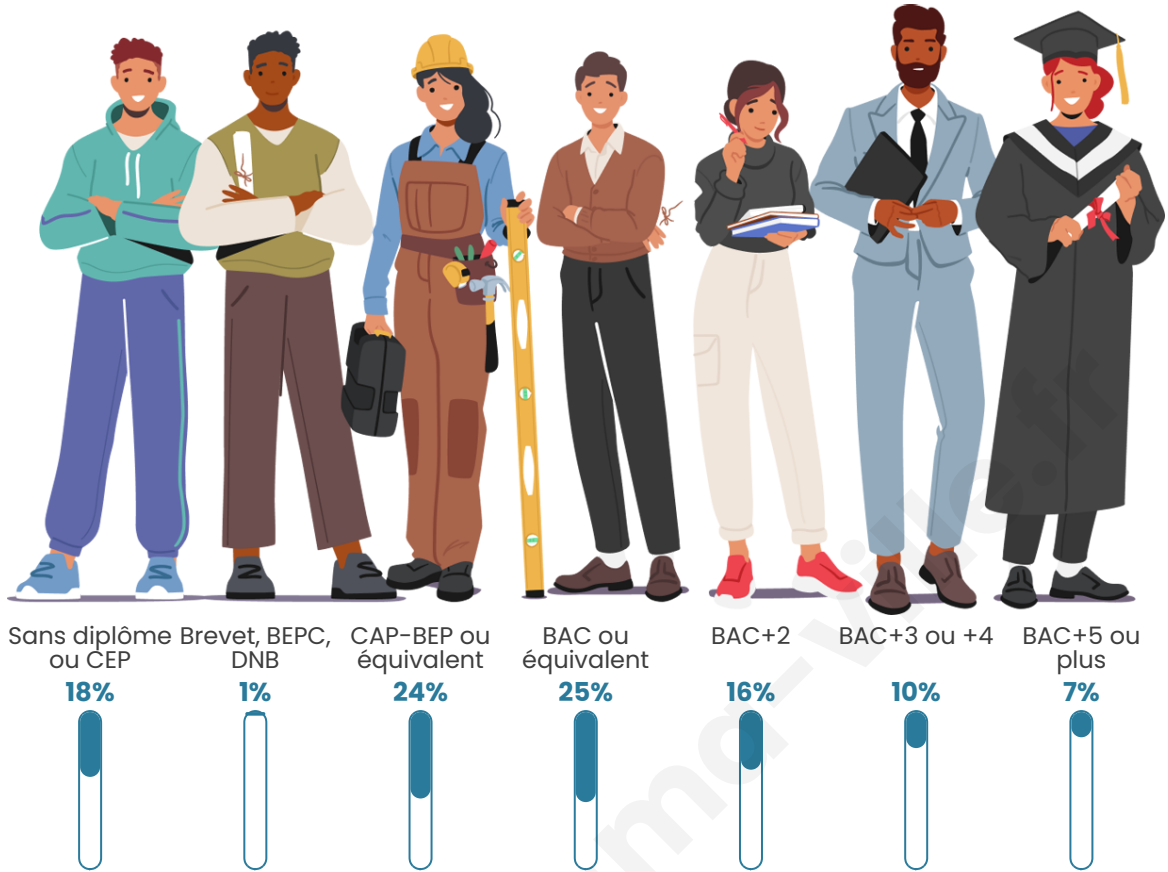

Tranche d'âge

Activité professionnelle

Niveau de diplôme

Composition des ménages

Profils électoraux

Premier tour

	Emmanuel MACRON	47.95 %
	Marine LE PEN	23.29 %
	Valérie PÉCRESE	8.22 %
	Jean LASSALLE	5.48 %
	Éric ZEMMOUR	5.48 %
	Jean-Luc MÉLENCHON	4.11 %
	Yannick JADOT	2.74 %
	Fabien ROUSSEL	1.37 %
	Philippe POUTOU	1.37 %
	Nathalie ARTHAUD	0.00 %
	Anne HIDALGO	0.00 %
	Nicolas DUPONT- AIGNAN	0.00 %