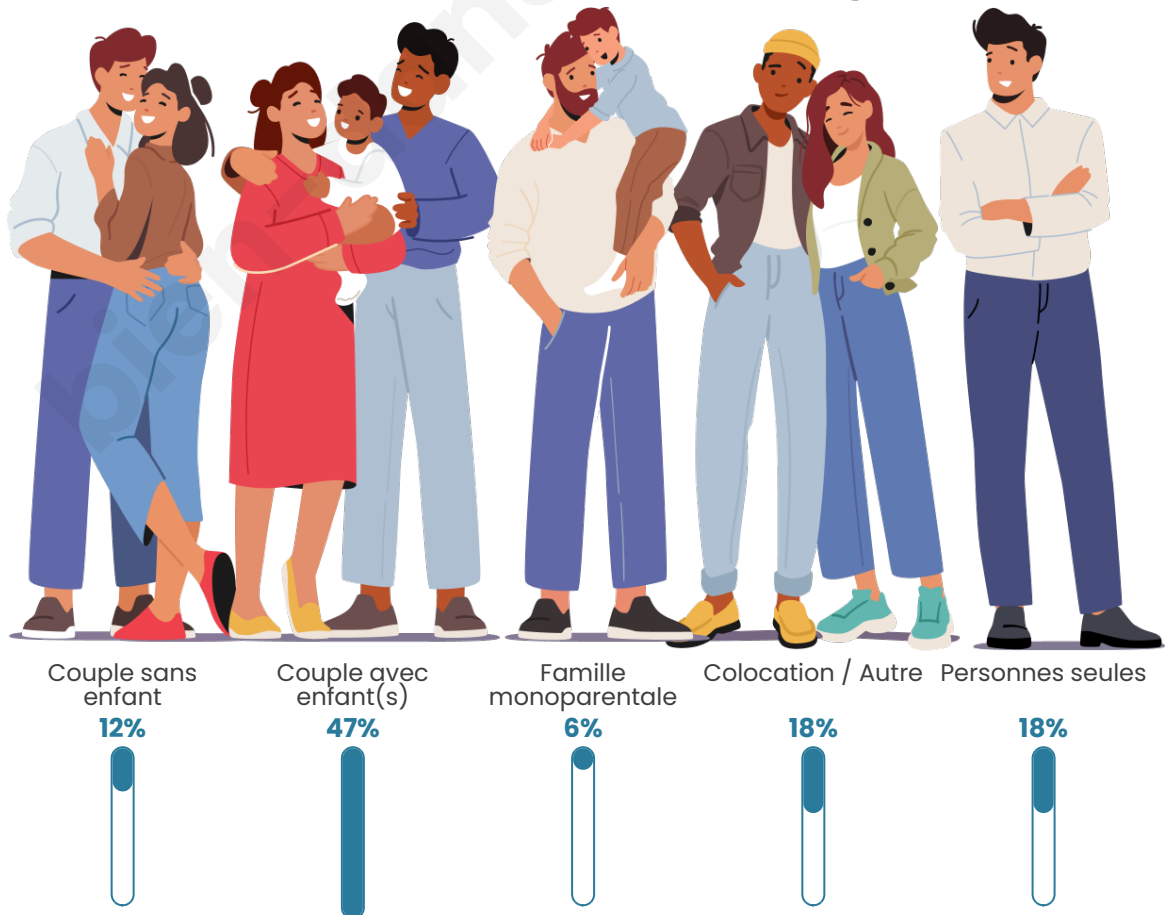

Tranche d'âge

Activité professionnelle

Niveau de diplôme

Composition des ménages

Profils électoraux

Premier tour

	Emmanuel MACRON	47.95 %
	Marine LE PEN	23.29 %
	Valérie PÉCRESE	8.22 %
	Jean LASSALLE	5.48 %
	Éric ZEMMOUR	5.48 %
	Jean-Luc MÉLENCHON	4.11 %
	Yannick JADOT	2.74 %
	Fabien ROUSSEL	1.37 %
	Philippe POUTOU	1.37 %
	Nathalie ARTHAUD	0.00 %
	Anne HIDALGO	0.00 %
	Nicolas DUPONT- AIGNAN	0.00 %