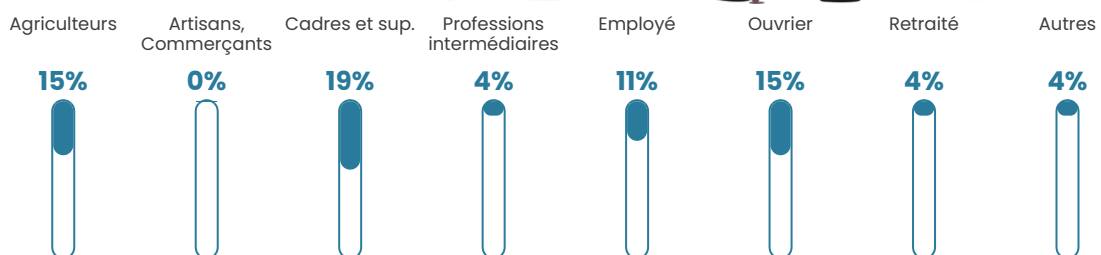

34 ans

Pop active

48.1%

Taux chômage

3.9%

Pop densité

17 h/km²

Revenu moyen

25 940 €/an

Evolution du nombre d'habitants

Sources : Institut national de la statistique et des études économiques (insee) selon Les dernières parutions officielles de 2024 portant sur les années 2020, 2021 et 2022.

Tranche d'âge

Activité professionnelle

Niveau de diplôme

Composition des ménages

Profils électoraux

Premier tour

	Emmanuel MACRON	47.95 %
	Marine LE PEN	23.29 %
	Valérie PÉCRESE	8.22 %
	Jean LASSALLE	5.48 %
	Éric ZEMMOUR	5.48 %
	Jean-Luc MÉLENCHON	4.11 %
	Yannick JADOT	2.74 %
	Fabien ROUSSEL	1.37 %
	Philippe POUTOU	1.37 %
	Nathalie ARTHAUD	0.00 %
	Anne HIDALGO	0.00 %
	Nicolas DUPONT- AIGNAN	0.00 %