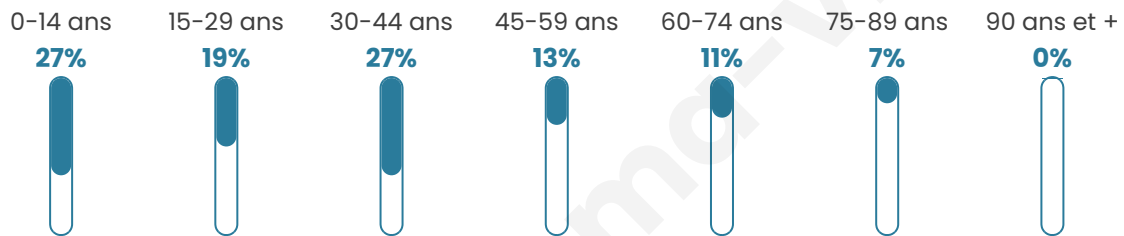

34 ans

Pop active

48.1%

Taux chômage

3.9%

Pop densité

17 h/km²

Revenu moyen

25 940 €/an

Evolution du nombre d'habitants

Sources : Institut national de la statistique et des études économiques (insee) selon Les dernières parutions officielles de 2024 portant sur les années 2020, 2021 et 2022.

Tranche d'âge

Activité professionnelle

Niveau de diplôme

Composition des ménages

Profils électoraux

Premier tour

	Emmanuel MACRON	47.95 %
	Marine LE PEN	23.29 %
	Valérie PÉCRESE	8.22 %
	Jean LASSALLE	5.48 %
	Éric ZEMMOUR	5.48 %
	Jean-Luc MÉLENCHON	4.11 %
	Yannick JADOT	2.74 %
	Fabien ROUSSEL	1.37 %
	Philippe POUTOU	1.37 %
	Nathalie ARTHAUD	0.00 %
	Anne HIDALGO	0.00 %
	Nicolas DUPONT- AIGNAN	0.00 %