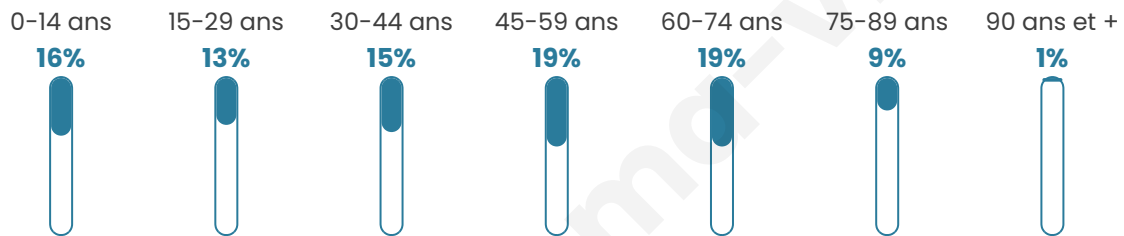

10 118

Age moyen

44 ans

Pop active

40.1%

Taux chômage

8.8%

Pop densité

153 h/km²

Revenu moyen

21 040 €/an

Evolution du nombre d'habitants

Sources : Institut national de la statistique et des études économiques (insee) selon Les dernières parutions officielles de 2024 portant sur les années 2020, 2021 et 2022.

Tranche d'âge

Activité professionnelle

Niveau de diplôme

Composition des ménages

Profils électoraux

Premier tour

	Marine LE PEN	36.69 %
	Emmanuel MACRON	19.98 %
	Jean-Luc MÉLENCHON	16.90 %
	Éric ZEMMOUR	11.06 %
	Valérie PÉCRESE	4.24 %
	Yannick JADOT	2.59 %
	Nicolas DUPONT-AIGNAN	2.59 %
	Jean LASSALLE	2.42 %
	Fabien ROUSSEL	1.41 %
	Anne HIDALGO	1.20 %
	Philippe POUTOU	0.55 %
	Nathalie ARTHAUD	0.36 %

6 495 inscrits

Participation : 74.38%

Votes blancs : 1.26%

Votes nuls : 0.52%

Second tour

	Emmanuel MACRON	40,32 %
	Marine LE PEN	59,68 %

6 500 inscrits

Participation : 74.83%