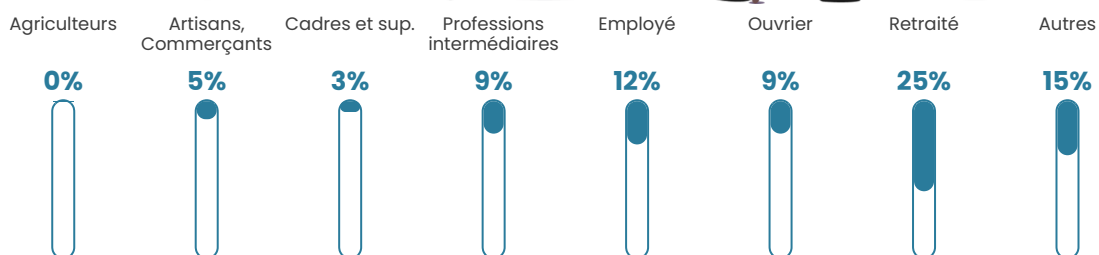

153 h/km²

Revenu moyen

21 040 €/an

Evolution du nombre d'habitants

Sources : Institut national de la statistique et des études économiques (insee) selon Les dernières parutions officielles de 2024 portant sur les années 2020, 2021 et 2022.

Tranche d'âge

Activité professionnelle

Niveau de diplôme

Composition des ménages

Profils électoraux

Premier tour

	Marine LE PEN	36.69 %
	Emmanuel MACRON	19.98 %
	Jean-Luc MÉLENCHON	16.90 %
	Éric ZEMMOUR	11.06 %
	Valérie PÉCRESE	4.24 %
	Yannick JADOT	2.59 %
	Nicolas DUPONT-AIGNAN	2.59 %
	Jean LASSALLE	2.42 %
	Fabien ROUSSEL	1.41 %
	Anne HIDALGO	1.20 %
	Philippe POUTOU	0.55 %
	Nathalie ARTHAUD	0.36 %