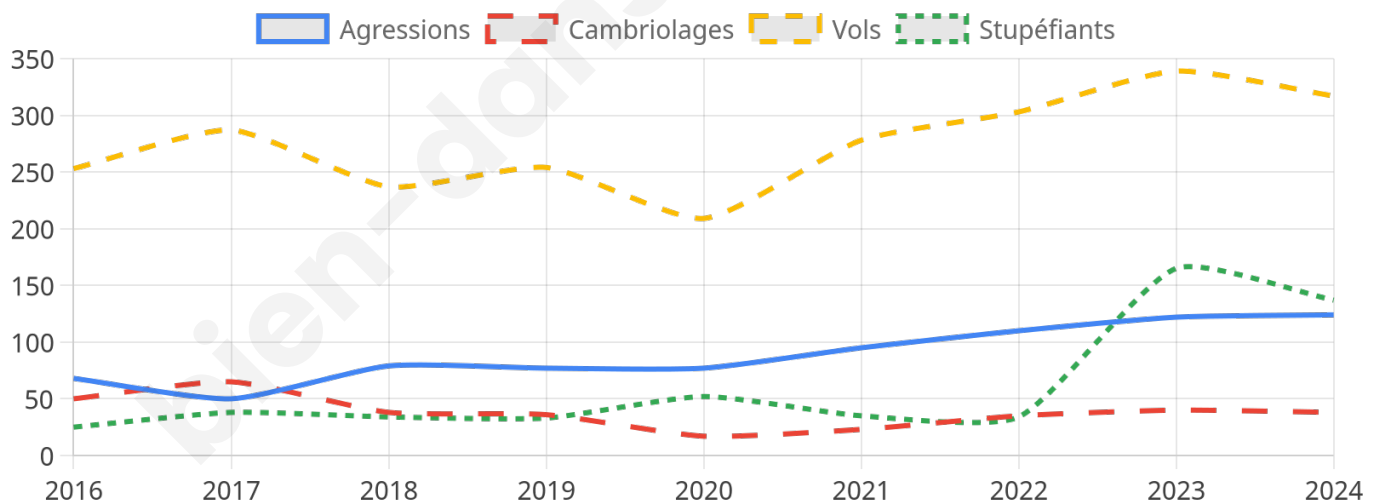

6 495 inscrits

Participation : 74.38%

Votes blancs : 1.26%

Votes nuls : 0.52%

Second tour

	Emmanuel MACRON	40,32 %
	Marine LE PEN	59,68 %

6 500 inscrits

Participation : 74.83%

Votes blancs : 5.16%

Votes nuls : 1.52%

Sécurité

Agressions physiques / sexuelles

124

Cambriolages

38

Vols / dégradations

317

Stupéfiants

137

Evolution du nombre d'infractions

Pour comparer

(en proportion du nombre d'habitants)

Sources : Bases statistiques communale, départementale et régionale de la délinquance enregistrée par la police et la gendarmerie nationales selon les dernières parutions officielles de 2025 portant sur l'année 2024 ([data.gouv](https://data.gouv.fr)).