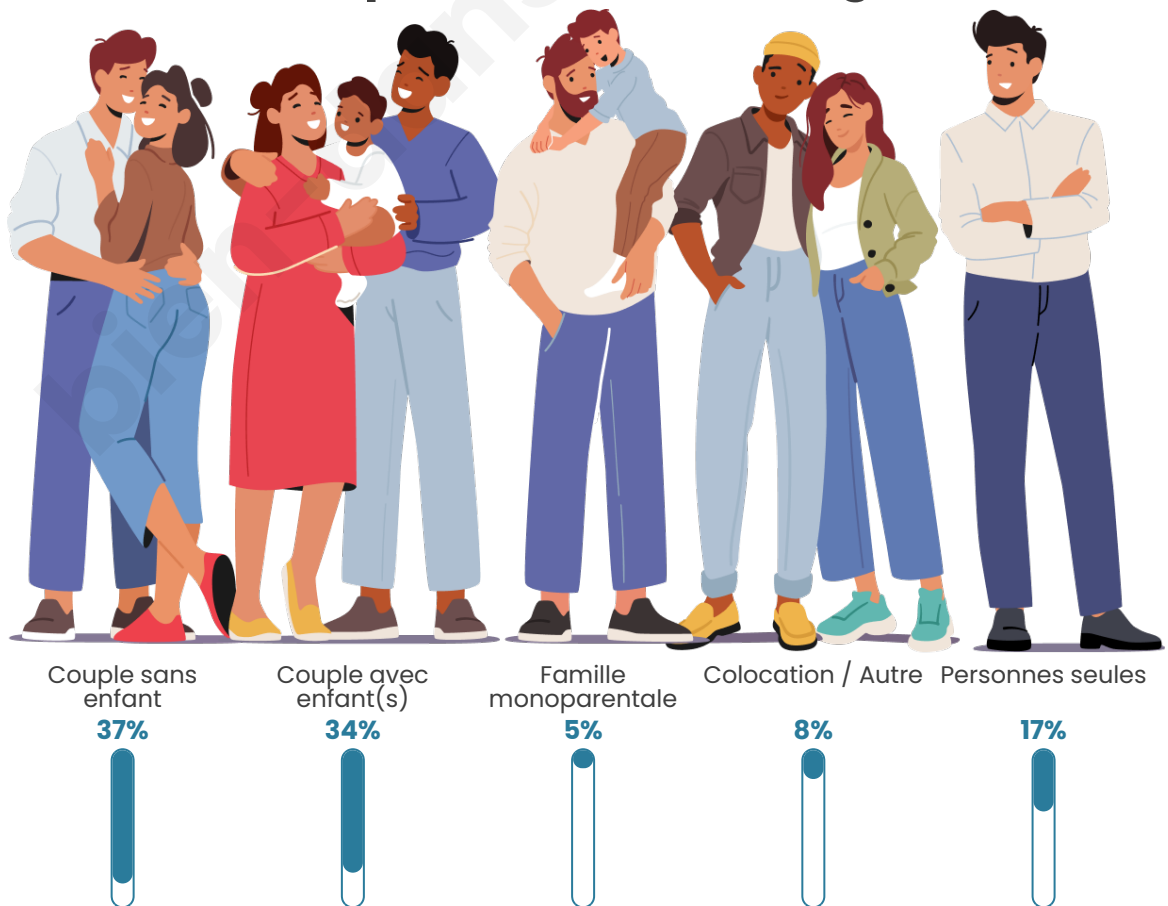

Tranche d'âge

Activité professionnelle

Niveau de diplôme

Composition des ménages

Profils électoraux

Premier tour

	Marine LE PEN	36.69 %
	Emmanuel MACRON	19.98 %
	Jean-Luc MÉLENCHON	16.90 %
	Éric ZEMMOUR	11.06 %
	Valérie PÉCRESE	4.24 %
	Yannick JADOT	2.59 %
	Nicolas DUPONT-AIGNAN	2.59 %
	Jean LASSALLE	2.42 %
	Fabien ROUSSEL	1.41 %
	Anne HIDALGO	1.20 %
	Philippe POUTOU	0.55 %
	Nathalie ARTHAUD	0.36 %