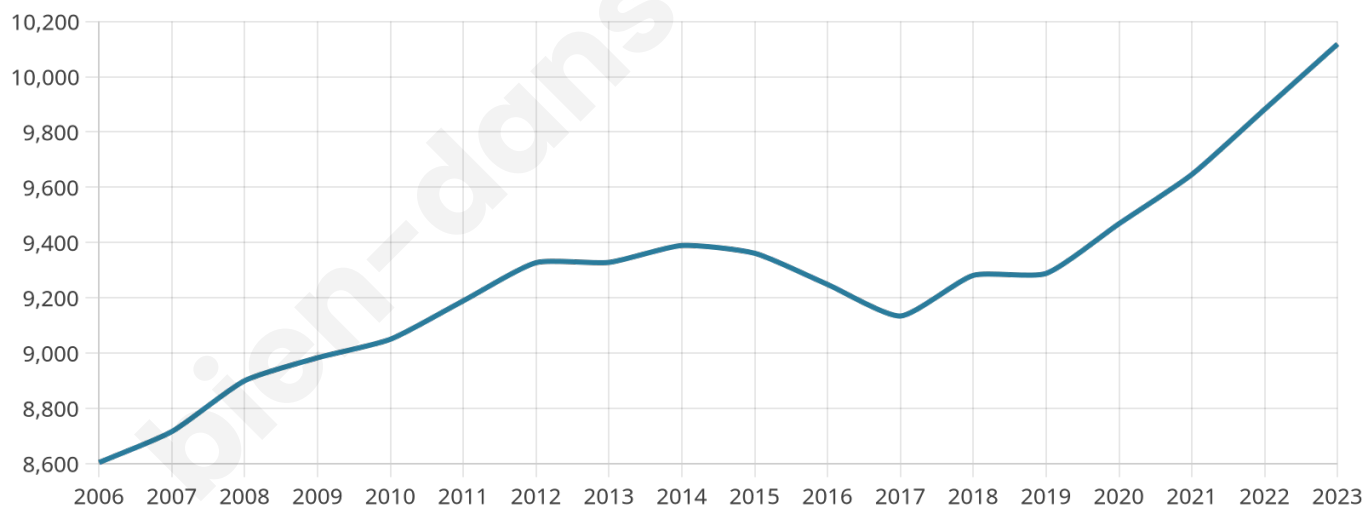

10 118

Age moyen

44 ans

Pop active

40.1%

Taux chômage

8.8%

Pop densité

153 h/km²

Revenu moyen

21 040 €/an

Evolution du nombre d'habitants

Sources : Institut national de la statistique et des études économiques (insee) selon Les dernières parutions officielles de 2024 portant sur les années 2020, 2021 et 2022.