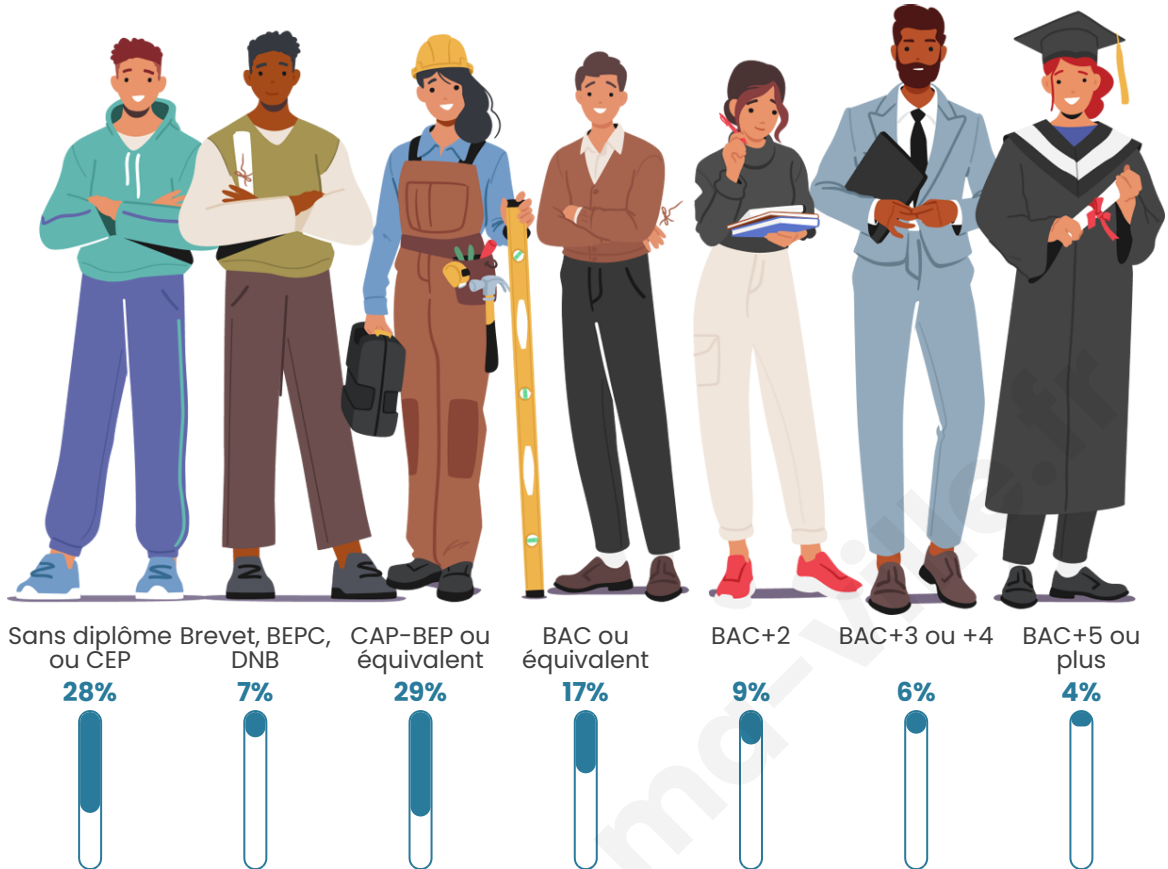

10 118

Age moyen

44 ans

Pop active

40.1%

Taux chômage

8.8%

Pop densité

Tranche d'âge

Activité professionnelle

Niveau de diplôme

Composition des ménages

Profils électoraux

Premier tour

	Marine LE PEN	36.69 %
	Emmanuel MACRON	19.98 %
	Jean-Luc MÉLENCHON	16.90 %
	Éric ZEMMOUR	11.06 %
	Valérie PÉCRESE	4.24 %
	Yannick JADOT	2.59 %
	Nicolas DUPONT-AIGNAN	2.59 %
	Jean LASSALLE	2.42 %
	Fabien ROUSSEL	1.41 %
	Anne HIDALGO	1.20 %
	Philippe POUTOU	0.55 %
	Nathalie ARTHAUD	0.36 %