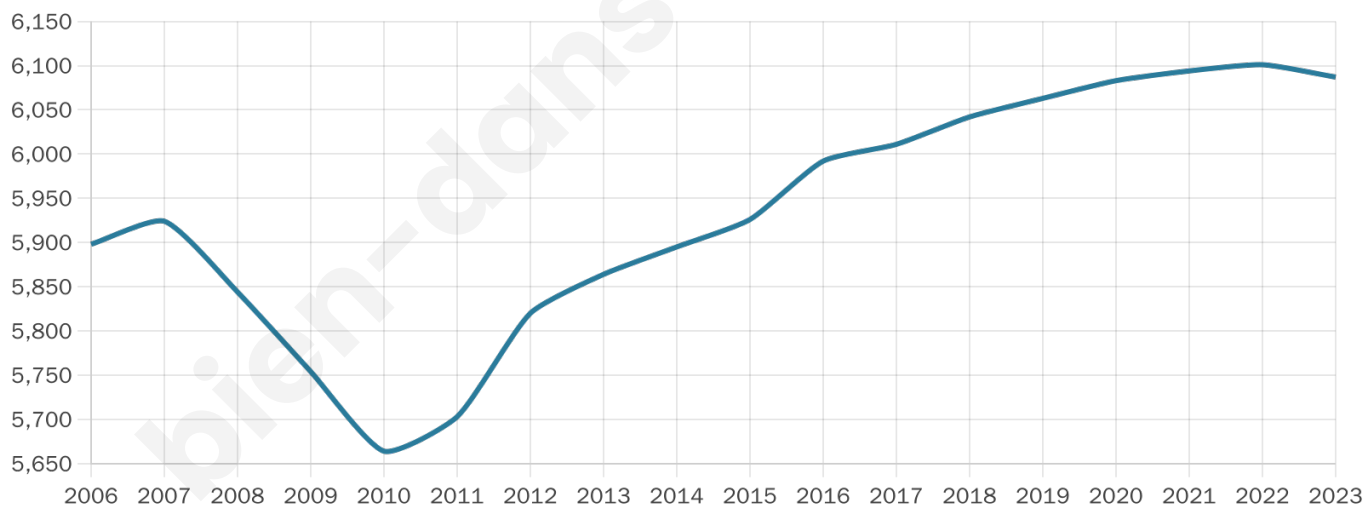

39 ans

Pop active

51.2%

Taux chômage

9.1%

Pop densité

761 h/km²

Revenu moyen

22 390 €/an

Evolution du nombre d'habitants

Sources : Institut national de la statistique et des études économiques (insee) selon Les dernières parutions officielles de 2024 portant sur les années 2020, 2021 et 2022.