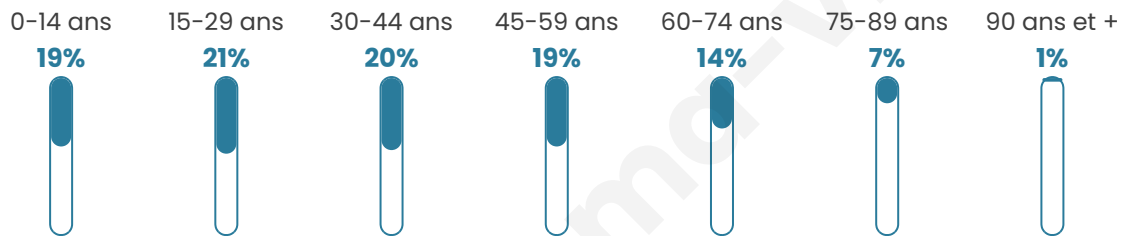

39 ans

Pop active

51.2%

Taux chômage

9.1%

Pop densité

761 h/km²

Revenu moyen

22 390 €/an

Evolution du nombre d'habitants

Sources : Institut national de la statistique et des études économiques (insee) selon Les dernières parutions officielles de 2024 portant sur les années 2020, 2021 et 2022.

Tranche d'âge

Activité professionnelle

Niveau de diplôme

Composition des ménages

Profils électoraux

Premier tour

	Marine LE PEN	29.51 %
	Emmanuel MACRON	25.94 %
	Jean-Luc MÉLENCHON	19.32 %
	Éric ZEMMOUR	6.03 %
	Yannick JADOT	5.17 %
	Nicolas DUPONT-AIGNAN	4.61 %
	Valérie PÉCRESSE	3.24 %
	Jean LASSALLE	2.61 %
	Anne HIDALGO	1.38 %
	Fabien ROUSSEL	1.30 %
	Philippe POUTOU	0.48 %
	Nathalie ARTHAUD	0.41 %