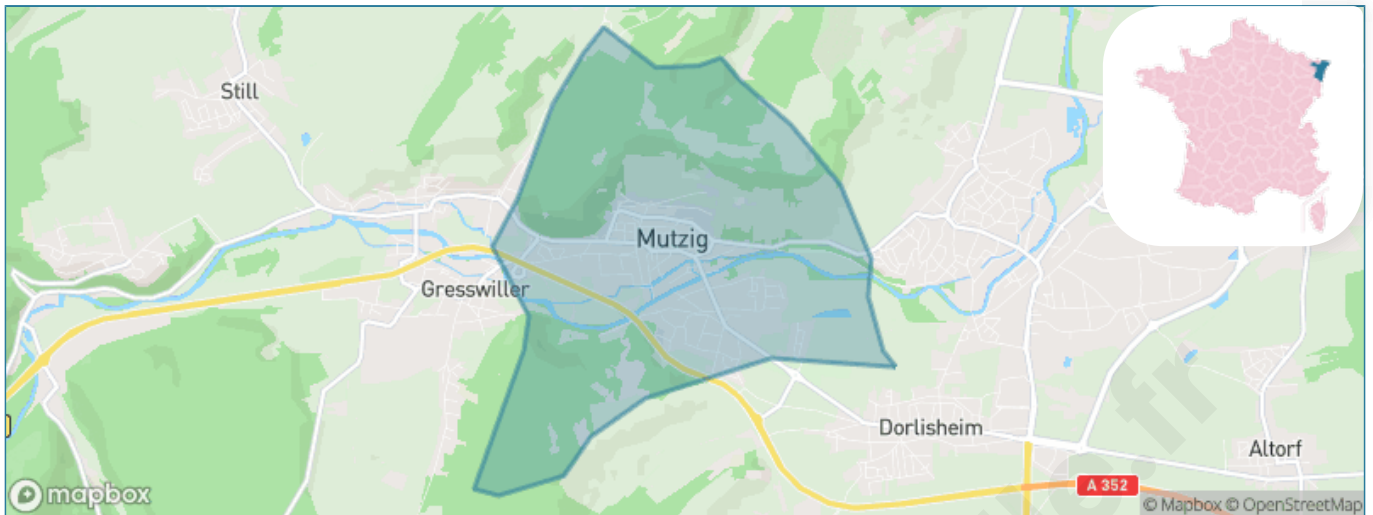

Version web

Ville de Mutzig

Présenté par

BIEN dans
ma **VILLE** 

Sommaire

Situation géographique	3
Statistiques sur la population	4
Evolution du nombre d'habitants	4
Tranche d'âge	5
0-14 ans	5
15-29 ans	5
30-44 ans	5
45-59 ans	5
60-74 ans	5
75-89 ans	5
90 ans et +	5
Activité professionnelle	5
Agriculteurs	5
Artisans, Commerçants	5
Cadres et sup.	5
Professions intermédiaires	5
Employé	5
Ouvrier	5
Retraité	5
Autres	5
Niveau de diplôme	6
Sans diplôme ou CEP	6
Brevet, BEPC, DNB	6
CAP-BEP ou équivalent	6
BAC ou équivalent	6
BAC+2	6
BAC+3 ou +4	6
BAC+5 ou plus	6
Composition des ménages	6
Couple sans enfant	6
Couple avec enfant(s)	6
Famille monoparentale	6
Colocation / Autre	6
Personnes seules	6
Profil électoraux	7
Premier tour	7
Sécurité	8
Evolution du nombre d'infractions	8
Pour comparer	9
Services à la population	10
Commerce	10
Éducation	10
Villes autour de Mutzig	11
Avis sur la ville de Mutzig	12
Moyenne par critère	12
Villes autour de Mutzig	12
Répartition des avis par note	12
Répartition des avis par note	12

Situation géographique

i Informations clés

- **Région** : Grand Est
- **Département** : Bas-Rhin
- **Code postal** : 67190
- **Superficie** : 8 km²

Statistiques sur la population

Nombre d'habitants

6 087

Age moyen