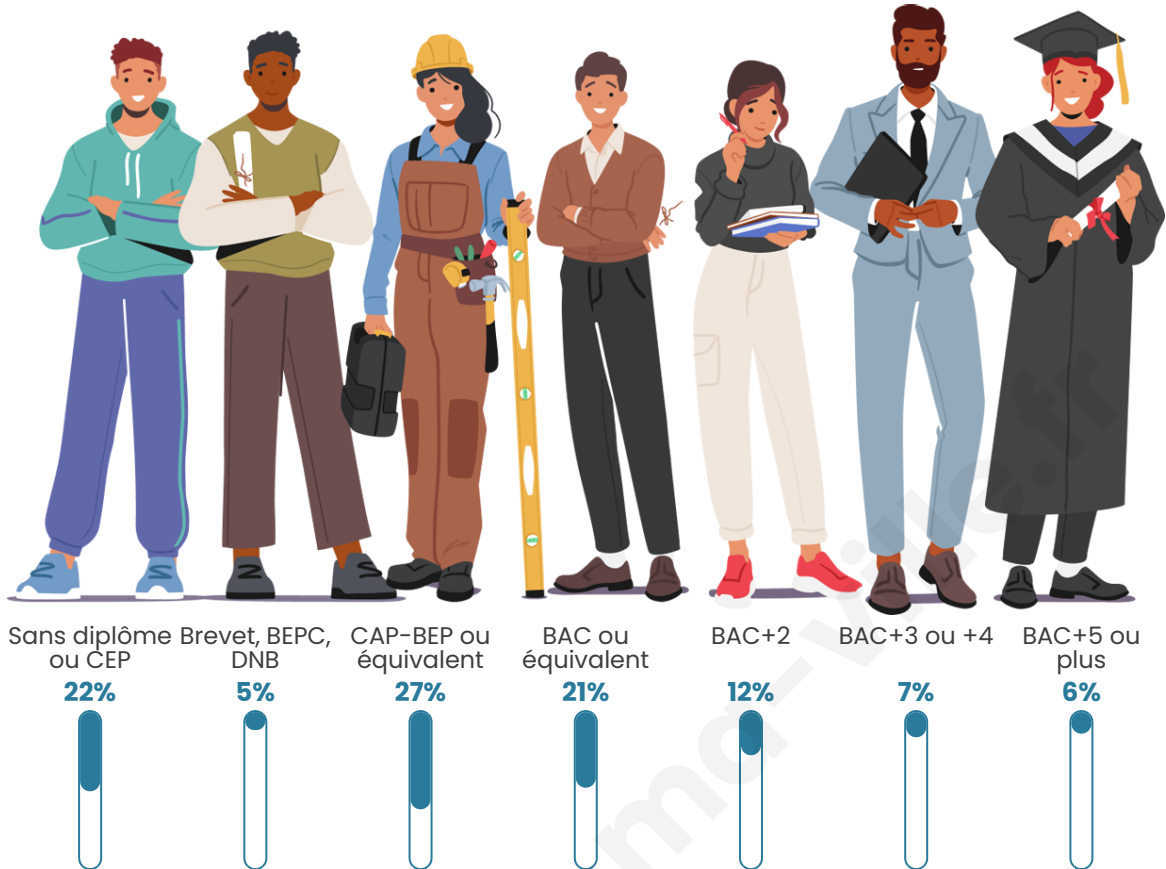

Tranche d'âge

Activité professionnelle

Niveau de diplôme

Composition des ménages

Profils électoraux

Premier tour

	Marine LE PEN	29.51 %
	Emmanuel MACRON	25.94 %
	Jean-Luc MÉLENCHON	19.32 %
	Éric ZEMMOUR	6.03 %
	Yannick JADOT	5.17 %
	Nicolas DUPONT-AIGNAN	4.61 %
	Valérie PÉCRESSE	3.24 %
	Jean LASSALLE	2.61 %
	Anne HIDALGO	1.38 %
	Fabien ROUSSEL	1.30 %
	Philippe POUTOU	0.48 %
	Nathalie ARTHAUD	0.41 %