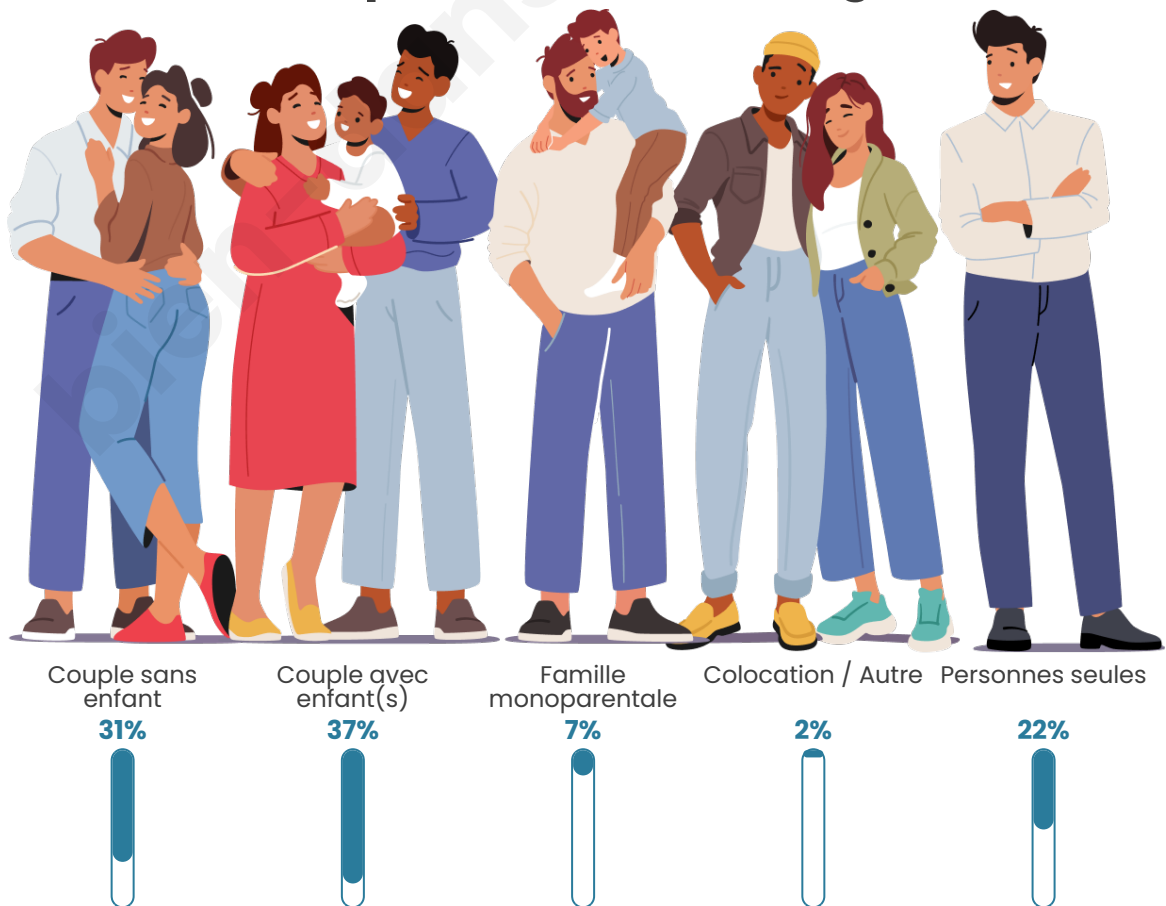

Tranche d'âge

Activité professionnelle

Niveau de diplôme

Composition des ménages

Profils électoraux

Premier tour

	Marine LE PEN	29.51 %
	Emmanuel MACRON	25.94 %
	Jean-Luc MÉLENCHON	19.32 %
	Éric ZEMMOUR	6.03 %
	Yannick JADOT	5.17 %
	Nicolas DUPONT-AIGNAN	4.61 %
	Valérie PÉCRESSE	3.24 %
	Jean LASSALLE	2.61 %
	Anne HIDALGO	1.38 %
	Fabien ROUSSEL	1.30 %
	Philippe POUTOU	0.48 %
	Nathalie ARTHAUD	0.41 %