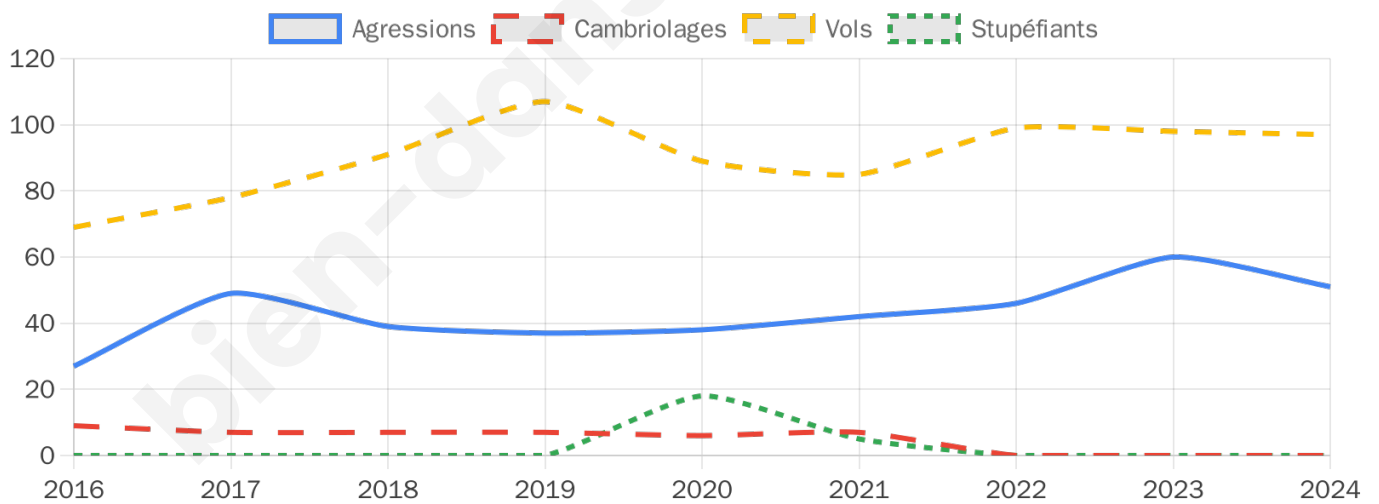

Second tour

	Emmanuel MACRON	52,57 %
	Marine LE PEN	47,43 %

3 758 inscrits

Participation : 71.87%

Votes blancs : 4.41%

Votes nuls : 1.93%

3 755 inscrits

Participation : 72.92%

Votes blancs : 1.31%

Votes nuls : 0.55%

Sécurité

Agressions physiques / sexuelles

51

Cambriolages

0

Vols / dégradations

97

Stupéfiants

0

Evolution du nombre d'infractions

Pour comparer

(en proportion du nombre d'habitants)

Sources : Bases statistiques communale, départementale et régionale de la délinquance enregistrée par la police et la gendarmerie nationales selon les dernières parutions officielles de 2025 portant sur l'année 2024 ([data.gouv](https://data.gouv.fr)).