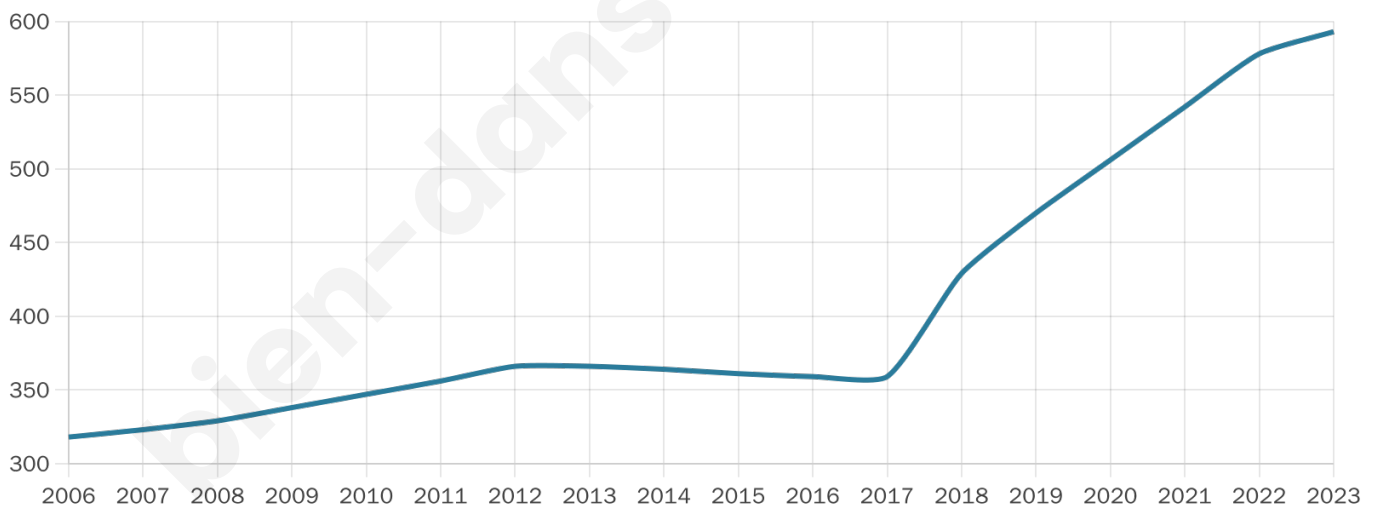

# Statistiques sur la population

Nombre d'habitants

**593**

Age moyen

**35 ans**

Pop active

**46.2%**

Taux chômage

**5.8%**

Pop densité

**99 h/km<sup>2</sup>**

Revenu moyen

**25 010 €/an**

## Evolution du nombre d'habitants

Sources : Institut national de la statistique et des études économiques (insee) selon Les dernières parutions officielles de 2024 portant sur les années 2020, 2021 et 2022.