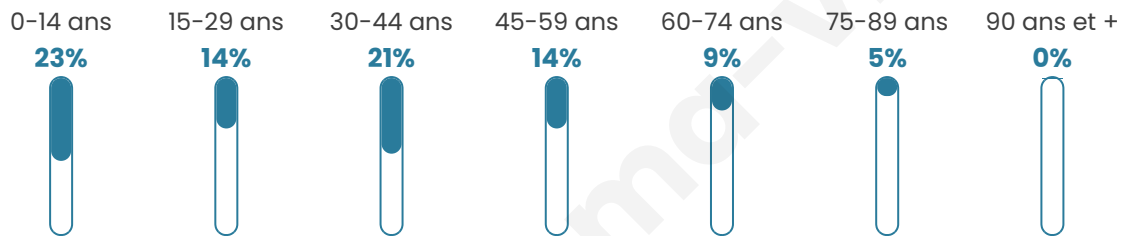

# Statistiques sur la population

Nombre d'habitants

**593**

Age moyen

**35 ans**

Pop active

**46.2%**

Taux chômage

**5.8%**

Pop densité

**99 h/km<sup>2</sup>**

Revenu moyen

**25 010 €/an**

## Evolution du nombre d'habitants

Sources : Institut national de la statistique et des études économiques (insee) selon Les dernières parutions officielles de 2024 portant sur les années 2020, 2021 et 2022.

## Tranche d'âge