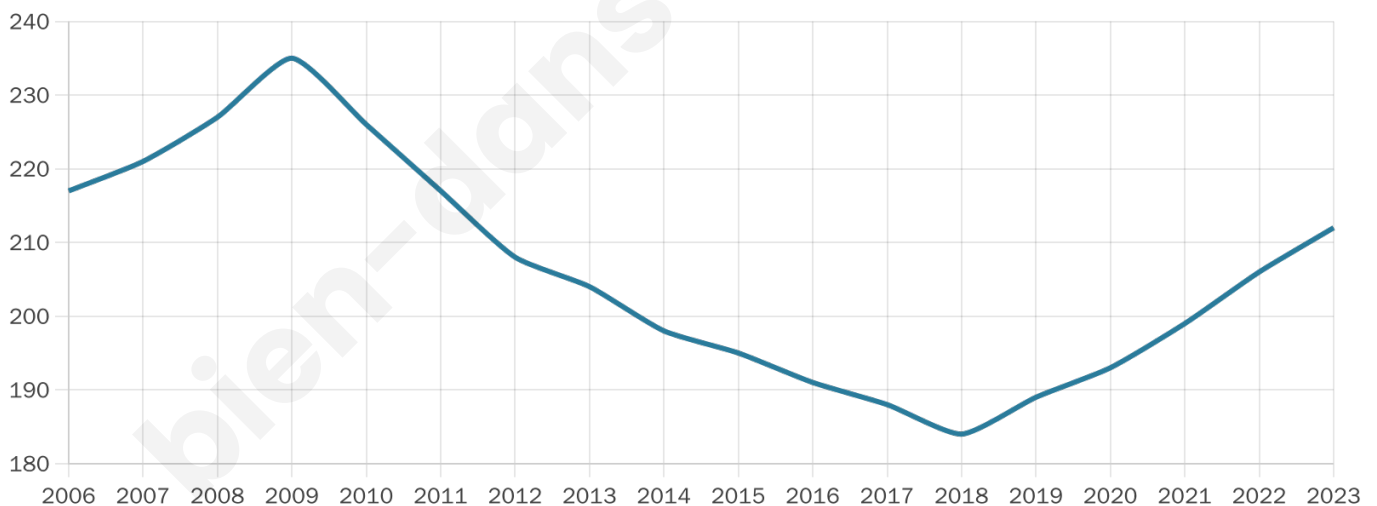

# Statistiques sur la population

Nombre d'habitants

**212**

Age moyen

**39 ans**

Pop active

**45.8%**

Taux chômage

**7%**

Pop densité

**71 h/km<sup>2</sup>**

Revenu moyen

**30 260 €/an**

## Evolution du nombre d'habitants

Sources : Institut national de la statistique et des études économiques (insee) selon Les dernières parutions officielles de 2024 portant sur les années 2020, 2021 et 2022.