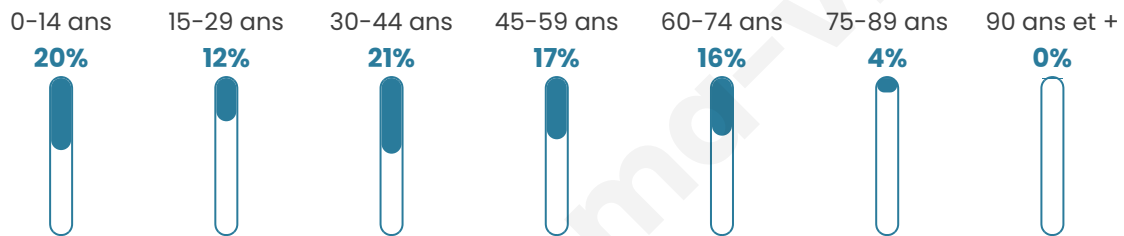

# Statistiques sur la population

Nombre d'habitants

**212**

Age moyen

**39 ans**

Pop active

**45.8%**

Taux chômage

**7%**

Pop densité

**71 h/km<sup>2</sup>**

Revenu moyen

**30 260 €/an**

## Evolution du nombre d'habitants

Sources : Institut national de la statistique et des études économiques (insee) selon Les dernières parutions officielles de 2024 portant sur les années 2020, 2021 et 2022.

## Tranche d'âge