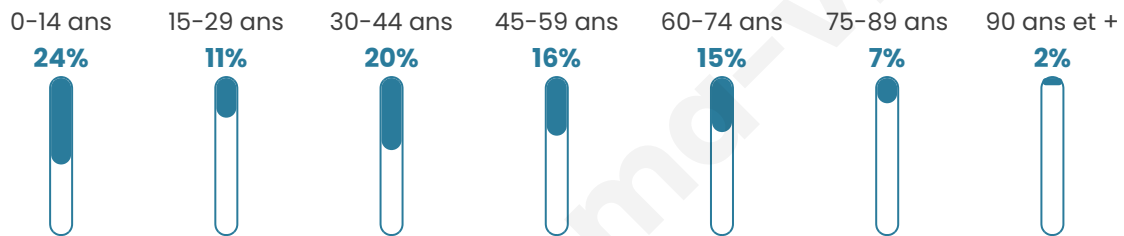

Statistiques sur la population

Nombre d'habitants

96

Age moyen

39 ans

Pop active

44.8%

Taux chômage

2%

Pop densité

24 h/km²

Revenu moyen

21 780 €/an

Evolution du nombre d'habitants

Sources : Institut national de la statistique et des études économiques (insee) selon Les dernières parutions officielles de 2024 portant sur les années 2020, 2021 et 2022.

Tranche d'âge

Activité professionnelle

Niveau de diplôme

Composition des ménages

Profils électoraux

Premier tour

	Marine LE PEN	55.00 %
	Jean-Luc MÉLENCHON	21.67 %
	Nicolas DUPONT-AIGNAN	8.33 %
	Emmanuel MACRON	5.00 %
	Jean LASSALLE	5.00 %
	Éric ZEMMOUR	3.33 %
	Philippe POUTOU	1.67 %
	Nathalie ARTHAUD	0.00 %
	Fabien ROUSSEL	0.00 %
	Anne HIDALGO	0.00 %
	Yannick JADOT	0.00 %
	Valérie PÉCRESSÉ	0.00 %

75 inscrits

Participation : 84%
Votes blancs : 3.17%
Votes nuls : 1.59%

Second tour

	Emmanuel MACRON	8,77 %
	Marine LE PEN	91,23 %

75 inscrits

Participation : 81.33%
Votes blancs : 6.56%
Votes nuls : 0%

Sécurité