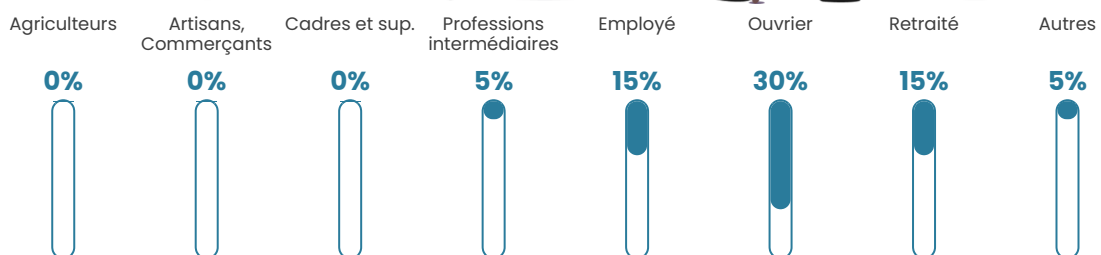

2%

Pop densité

24 h/km²

Revenu moyen

21 780 €/an

Evolution du nombre d'habitants

Sources : Institut national de la statistique et des études économiques (insee) selon Les dernières parutions officielles de 2024 portant sur les années 2020, 2021 et 2022.

Tranche d'âge

Activité professionnelle

Niveau de diplôme

Composition des ménages

Profils électoraux

Premier tour

	Marine LE PEN	55.00 %
	Jean-Luc MÉLENCHON	21.67 %
	Nicolas DUPONT-AIGNAN	8.33 %
	Emmanuel MACRON	5.00 %
	Jean LASSALLE	5.00 %
	Éric ZEMMOUR	3.33 %
	Philippe POUTOU	1.67 %
	Nathalie ARTHAUD	0.00 %
	Fabien ROUSSEL	0.00 %
	Anne HIDALGO	0.00 %
	Yannick JADOT	0.00 %
	Valérie PÉCRESSÉ	0.00 %