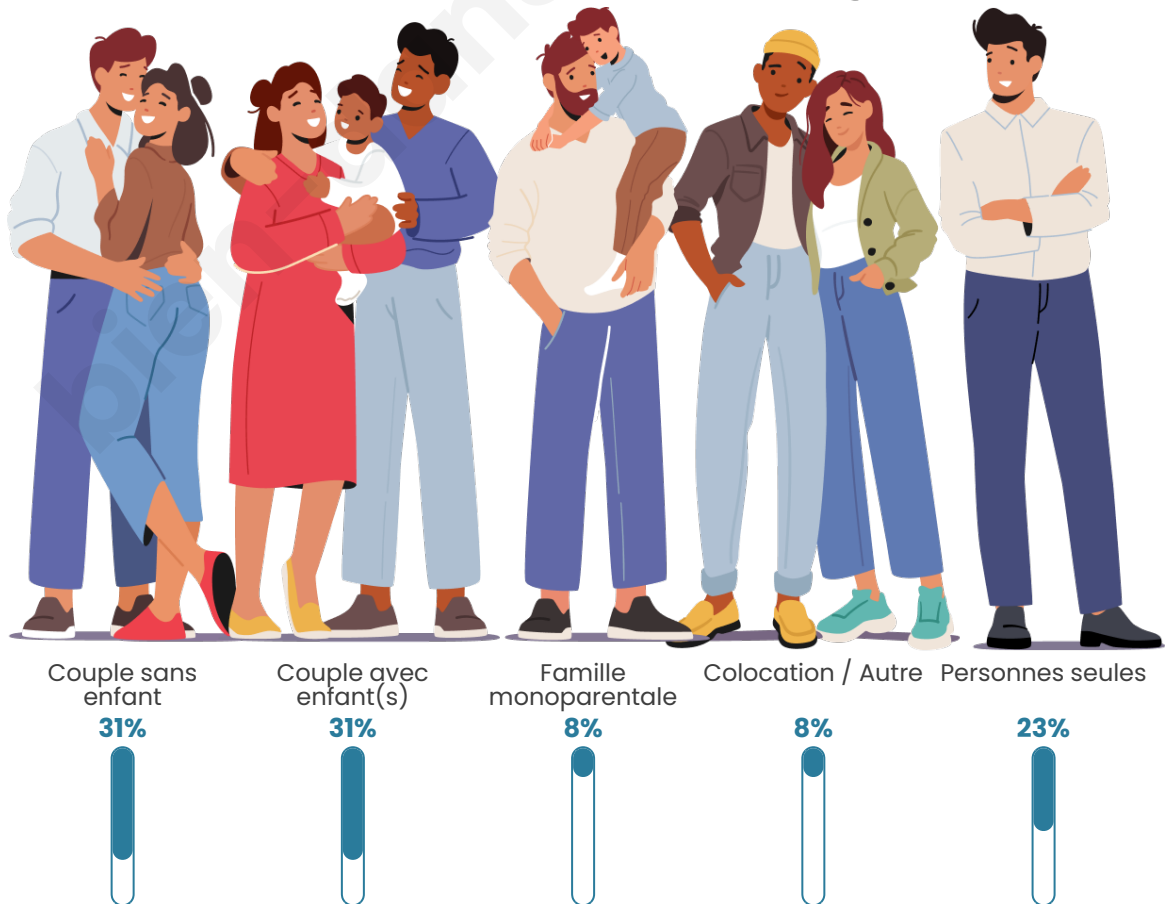

Statistiques sur la population

Nombre d'habitants

96

Age moyen

39 ans

Pop active

44.8%

Taux chômage

Tranche d'âge

Activité professionnelle

Niveau de diplôme

Composition des ménages

Profils électoraux

Premier tour

	Marine LE PEN	55.00 %
	Jean-Luc MÉLENCHON	21.67 %
	Nicolas DUPONT-AIGNAN	8.33 %
	Emmanuel MACRON	5.00 %
	Jean LASSALLE	5.00 %
	Éric ZEMMOUR	3.33 %
	Philippe POUTOU	1.67 %
	Nathalie ARTHAUD	0.00 %
	Fabien ROUSSEL	0.00 %
	Anne HIDALGO	0.00 %
	Yannick JADOT	0.00 %
	Valérie PÉCRESSÉ	0.00 %