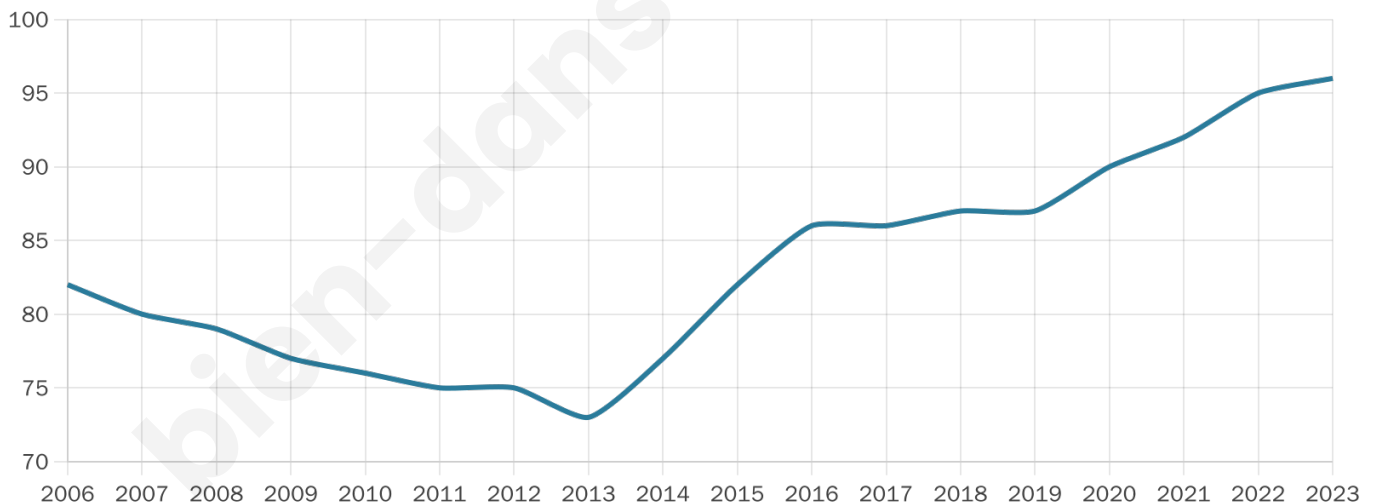

Statistiques sur la population

Nombre d'habitants

96

Age moyen

39 ans

Pop active

44.8%

Taux chômage

2%

Pop densité

24 h/km²

Revenu moyen

21 780 €/an

Evolution du nombre d'habitants

Sources : Institut national de la statistique et des études économiques (insee) selon Les dernières parutions officielles de 2024 portant sur les années 2020, 2021 et 2022.

Tranche d'âge

Activité professionnelle

Niveau de diplôme

Composition des ménages

Profils électoraux

Premier tour

	Marine LE PEN	55.00 %
	Jean-Luc MÉLENCHON	21.67 %
	Nicolas DUPONT-AIGNAN	8.33 %
	Emmanuel MACRON	5.00 %
	Jean LASSALLE	5.00 %
	Éric ZEMMOUR	3.33 %
	Philippe POUTOU	1.67 %
	Nathalie ARTHAUD	0.00 %
	Fabien ROUSSEL	0.00 %
	Anne HIDALGO	0.00 %
	Yannick JADOT	0.00 %
	Valérie PÉCRESSÉ	0.00 %