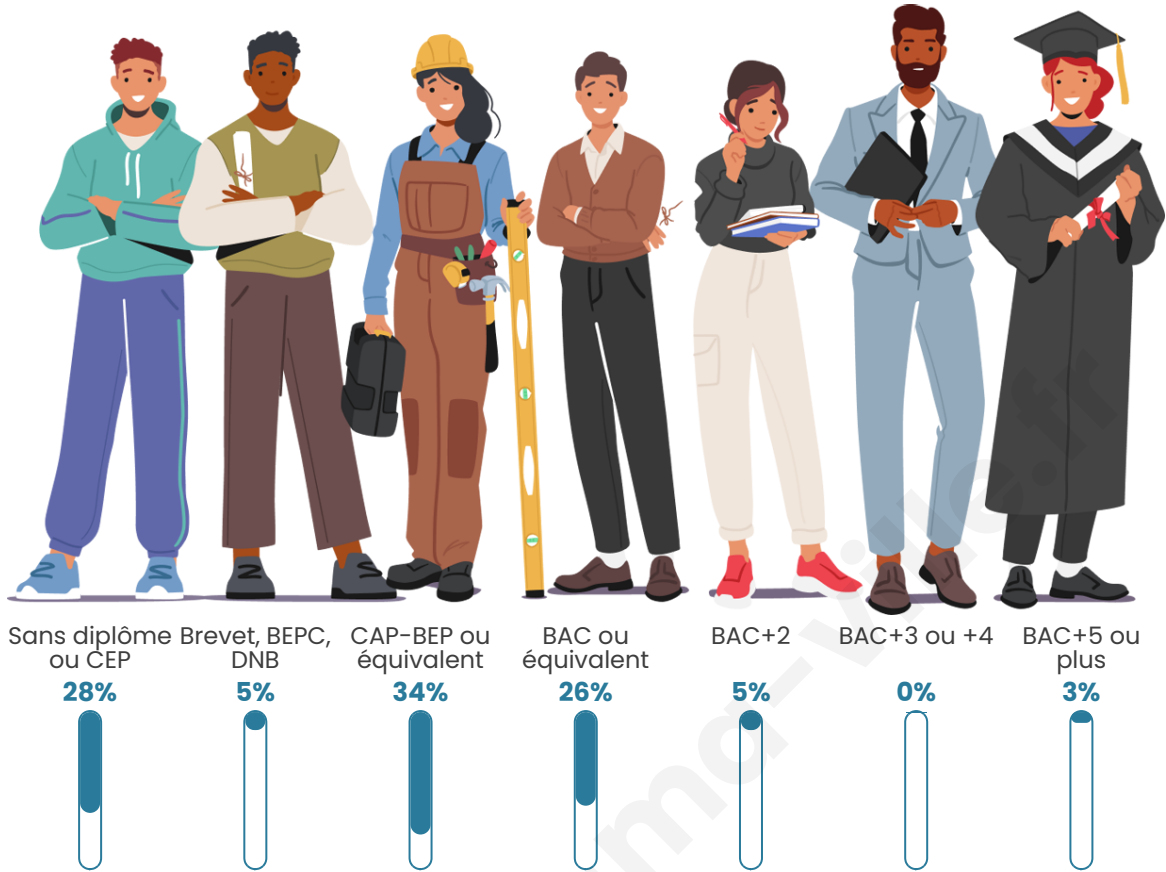

Statistiques sur la population

Nombre d'habitants

96

Age moyen

39 ans

Pop active

44.8%

Taux chômage

Tranche d'âge

Activité professionnelle

Niveau de diplôme

Composition des ménages

Profils électoraux

Premier tour

	Marine LE PEN	55.00 %
	Jean-Luc MÉLENCHON	21.67 %
	Nicolas DUPONT-AIGNAN	8.33 %
	Emmanuel MACRON	5.00 %
	Jean LASSALLE	5.00 %
	Éric ZEMMOUR	3.33 %
	Philippe POUTOU	1.67 %
	Nathalie ARTHAUD	0.00 %
	Fabien ROUSSEL	0.00 %
	Anne HIDALGO	0.00 %
	Yannick JADOT	0.00 %
	Valérie PÉCRESSÉ	0.00 %