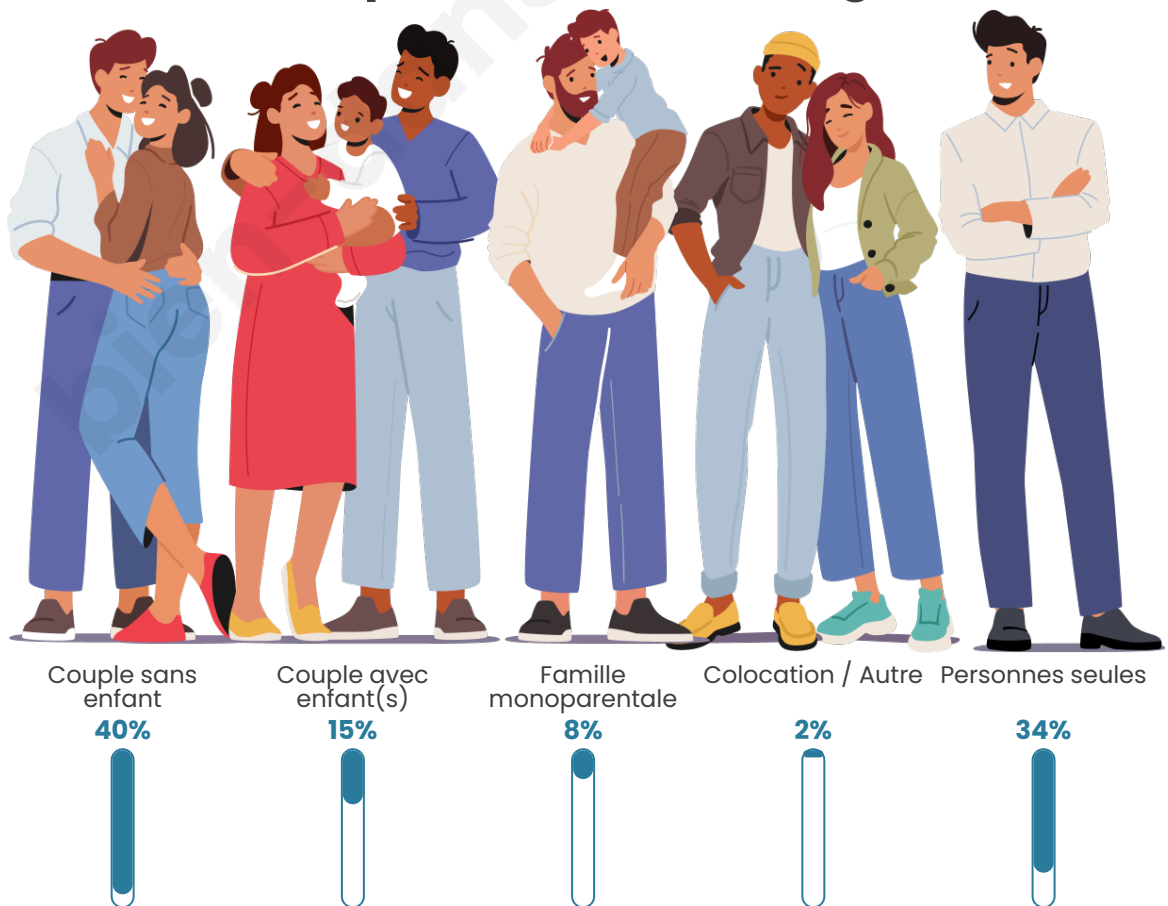

Tranche d'âge

Activité professionnelle

Niveau de diplôme

Composition des ménages

Profils électoraux

Premier tour

	Marine LE PEN	28.14 %
	Emmanuel MACRON	22.85 %
	Jean-Luc MÉLENCHON	21.80 %
	Éric ZEMMOUR	5.28 %
	Valérie PÉCRESSE	4.49 %
	Jean LASSALLE	4.43 %
	Fabien ROUSSEL	4.36 %
	Yannick JADOT	3.04 %
	Anne HIDALGO	2.44 %
	Nicolas DUPONT-AIGNAN	1.85 %
	Nathalie ARTHAUD	0.66 %
	Philippe POUTOU	0.66 %