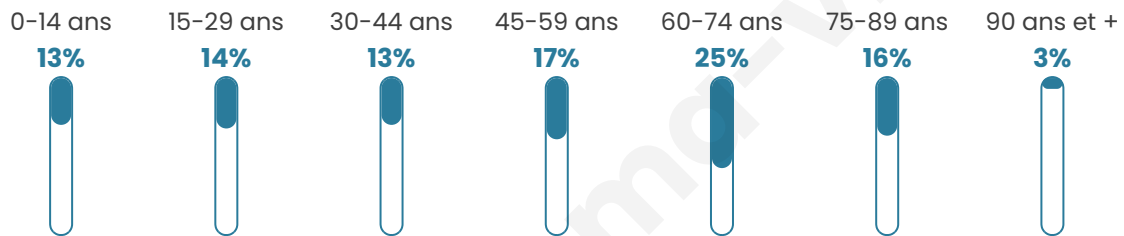

2 771

Age moyen

50 ans

Pop active

35.2%

Taux chômage

12.6%

Pop densité

924 h/km²

Revenu moyen

19 320 €/an

Evolution du nombre d'habitants

Sources : Institut national de la statistique et des études économiques (insee) selon Les dernières parutions officielles de 2024 portant sur les années 2020, 2021 et 2022.

Tranche d'âge

Activité professionnelle

Niveau de diplôme

Composition des ménages

Profils électoraux

Premier tour

	Marine LE PEN	28.14 %
	Emmanuel MACRON	22.85 %
	Jean-Luc MÉLENCHON	21.80 %
	Éric ZEMMOUR	5.28 %
	Valérie PÉCRESSE	4.49 %
	Jean LASSALLE	4.43 %
	Fabien ROUSSEL	4.36 %
	Yannick JADOT	3.04 %
	Anne HIDALGO	2.44 %
	Nicolas DUPONT-AIGNAN	1.85 %
	Nathalie ARTHAUD	0.66 %
	Philippe POUTOU	0.66 %

2 130 inscrits

Participation : 72.49%

Votes blancs : 1.23%

Votes nuls : 0.71%

Second tour

	Emmanuel MACRON	47,74 %
	Marine LE PEN	52,26 %

2 130 inscrits

Participation : 69.44%