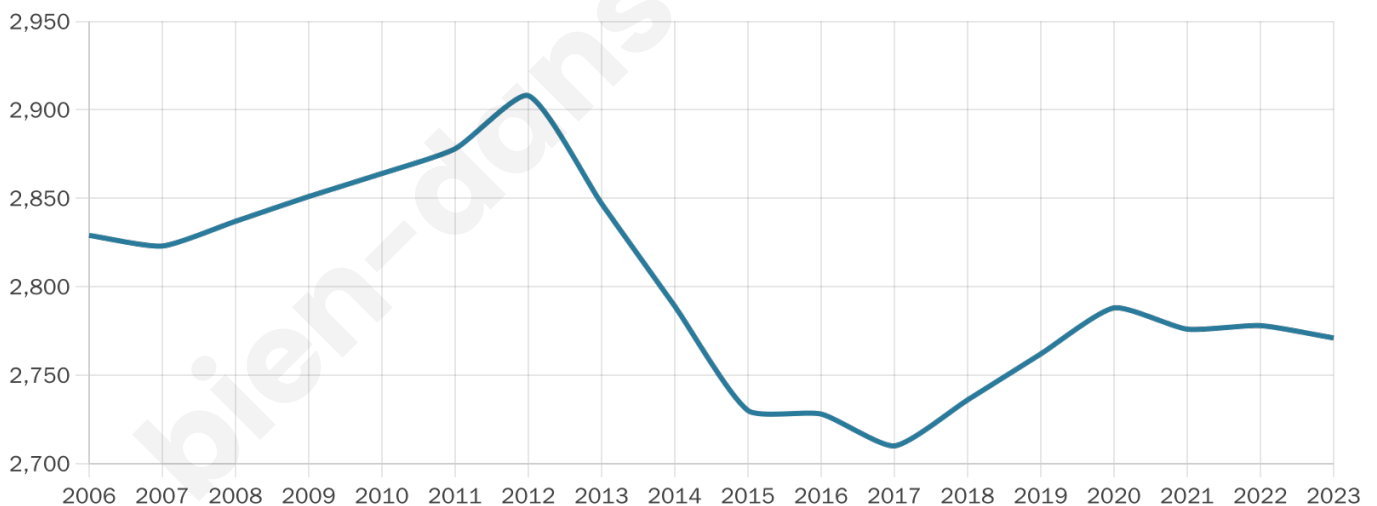

2 771

Age moyen

50 ans

Pop active

35.2%

Taux chômage

12.6%

Pop densité

924 h/km²

Revenu moyen

19 320 €/an

Evolution du nombre d'habitants

Sources : Institut national de la statistique et des études économiques (insee) selon Les dernières parutions officielles de 2024 portant sur les années 2020, 2021 et 2022.