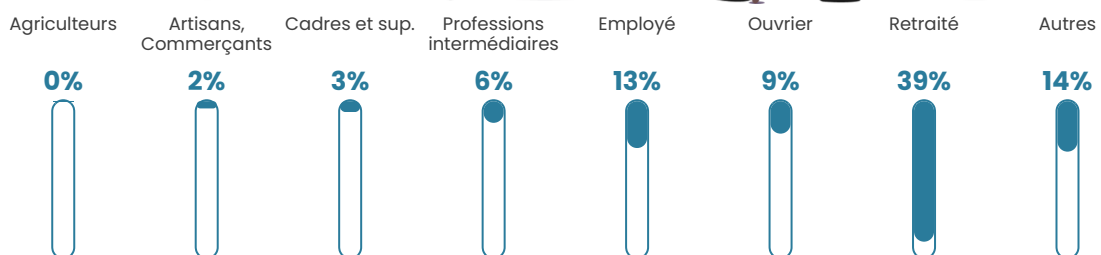

924 h/km²

Revenu moyen

19 320 €/an

Evolution du nombre d'habitants

Sources : Institut national de la statistique et des études économiques (insee) selon Les dernières parutions officielles de 2024 portant sur les années 2020, 2021 et 2022.

Tranche d'âge

Activité professionnelle

Niveau de diplôme

Composition des ménages

Profils électoraux

Premier tour

	Marine LE PEN	28.14 %
	Emmanuel MACRON	22.85 %
	Jean-Luc MÉLENCHON	21.80 %
	Éric ZEMMOUR	5.28 %
	Valérie PÉCRESSE	4.49 %
	Jean LASSALLE	4.43 %
	Fabien ROUSSEL	4.36 %
	Yannick JADOT	3.04 %
	Anne HIDALGO	2.44 %
	Nicolas DUPONT-AIGNAN	1.85 %
	Nathalie ARTHAUD	0.66 %
	Philippe POUTOU	0.66 %