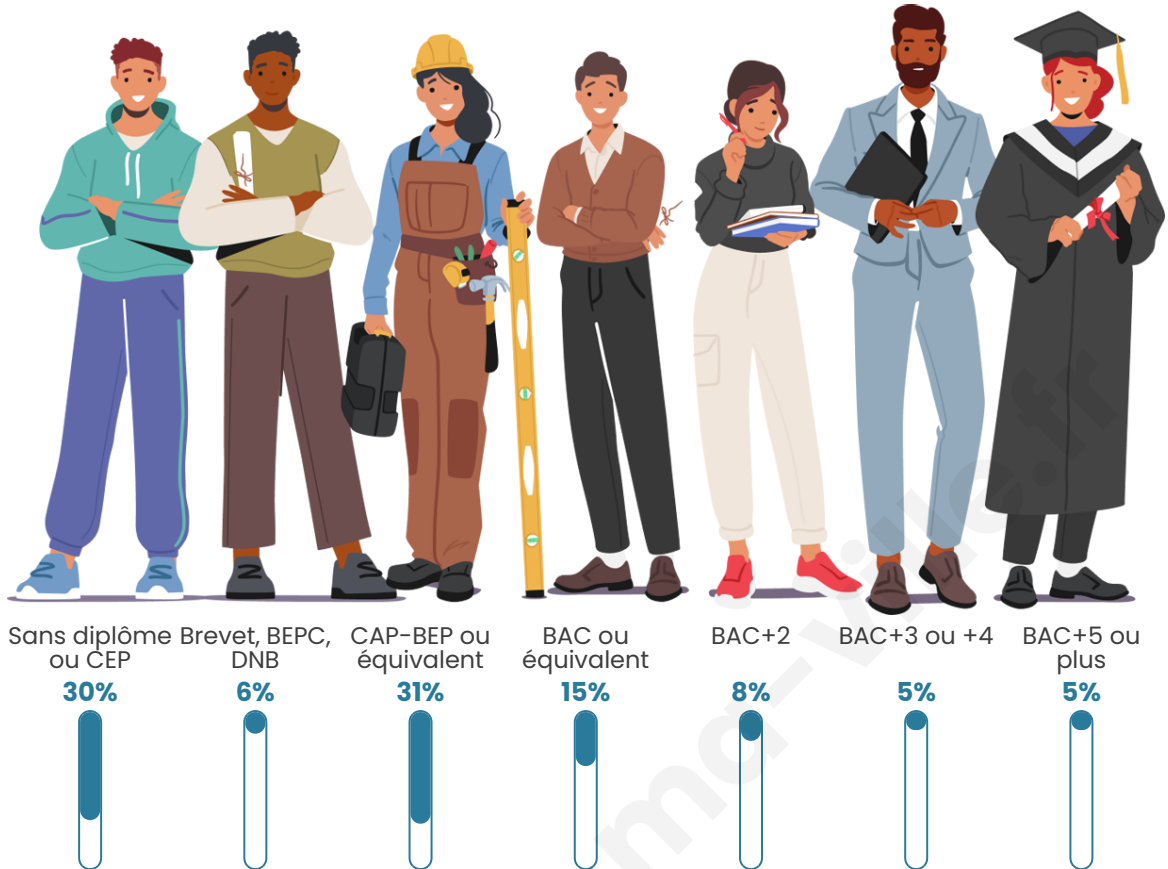

2 771

Age moyen

50 ans

Pop active

35.2%

Taux chômage

12.6%

Pop densité

Tranche d'âge

Activité professionnelle

Niveau de diplôme

Composition des ménages

Profils électoraux

Premier tour

	Marine LE PEN	28.14 %
	Emmanuel MACRON	22.85 %
	Jean-Luc MÉLENCHON	21.80 %
	Éric ZEMMOUR	5.28 %
	Valérie PÉCRESSE	4.49 %
	Jean LASSALLE	4.43 %
	Fabien ROUSSEL	4.36 %
	Yannick JADOT	3.04 %
	Anne HIDALGO	2.44 %
	Nicolas DUPONT-AIGNAN	1.85 %
	Nathalie ARTHAUD	0.66 %
	Philippe POUTOU	0.66 %