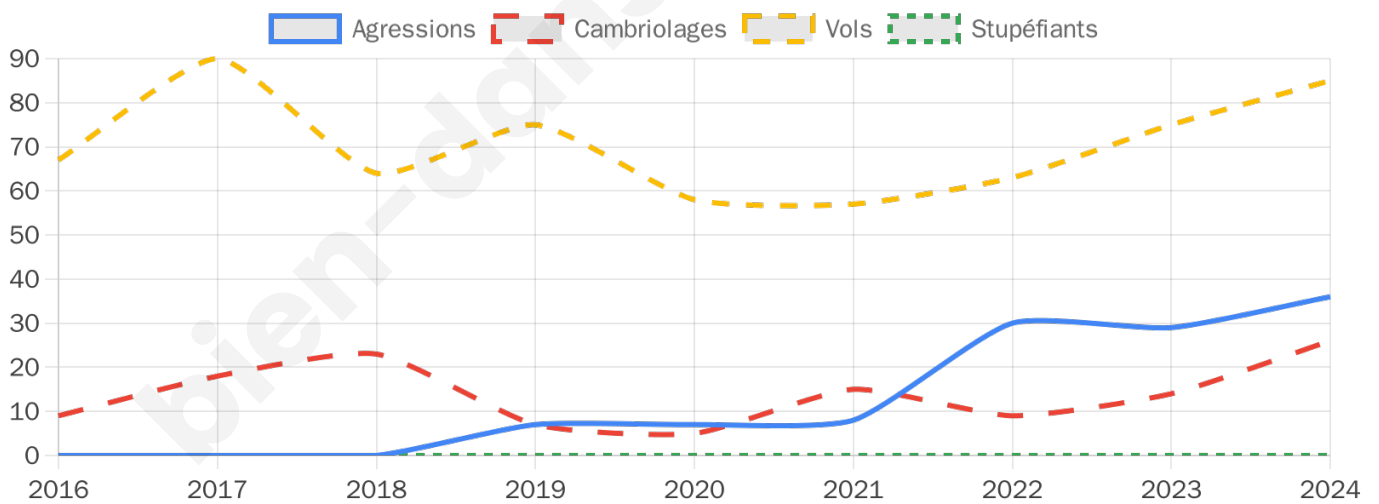

2 130 inscrits

Participation : 72.49%

Votes blancs : 1.23%

Votes nuls : 0.71%

Second tour

	Emmanuel MACRON	47,74 %
	Marine LE PEN	52,26 %

2 130 inscrits

Participation : 69.44%

Votes blancs : 9.13%

Votes nuls : 2.77%

Sécurité

Agressions physiques / sexuelles

36

Cambriolages

26

Vols / dégradations

85

Stupéfiants

0

Evolution du nombre d'infractions

Pour comparer

(en proportion du nombre d'habitants)

Sources : Bases statistiques communale, départementale et régionale de la délinquance enregistrée par la police et la gendarmerie nationales selon les dernières parutions officielles de 2025 portant sur l'année 2024 ([data.gouv](https://data.gouv.fr)).