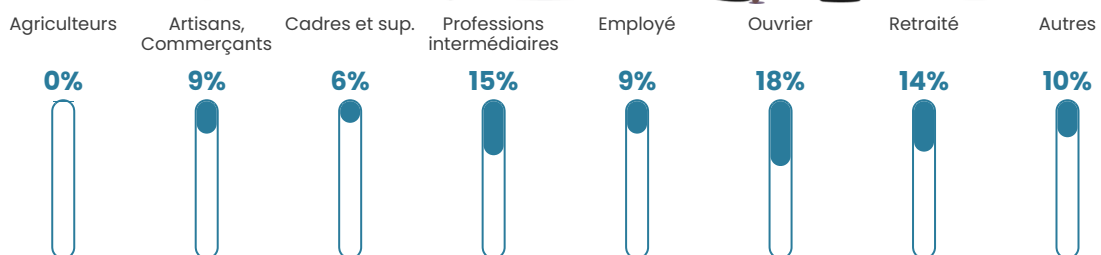

5%

Pop densité

141 h/km²

Revenu moyen

32 920 €/an

Evolution du nombre d'habitants

Sources : Institut national de la statistique et des études économiques (insee) selon Les dernières parutions officielles de 2024 portant sur les années 2020, 2021 et 2022.

Tranche d'âge

Activité professionnelle

Niveau de diplôme

Composition des ménages

Profils électoraux

Premier tour

	Emmanuel MACRON	28.24 %
	Marine LE PEN	20.37 %
	Jean-Luc MÉLENCHON	12.96 %
	Éric ZEMMOUR	10.19 %
	Yannick JADOT	6.02 %
	Jean LASSALLE	5.56 %
	Valérie PÉCRESE	5.56 %
	Nicolas DUPONT- AIGNAN	4.63 %
	Fabien ROUSSEL	2.31 %
	Anne HIDALGO	1.85 %
	Philippe POUTOU	1.39 %
	Nathalie ARTHAUD	0.93 %