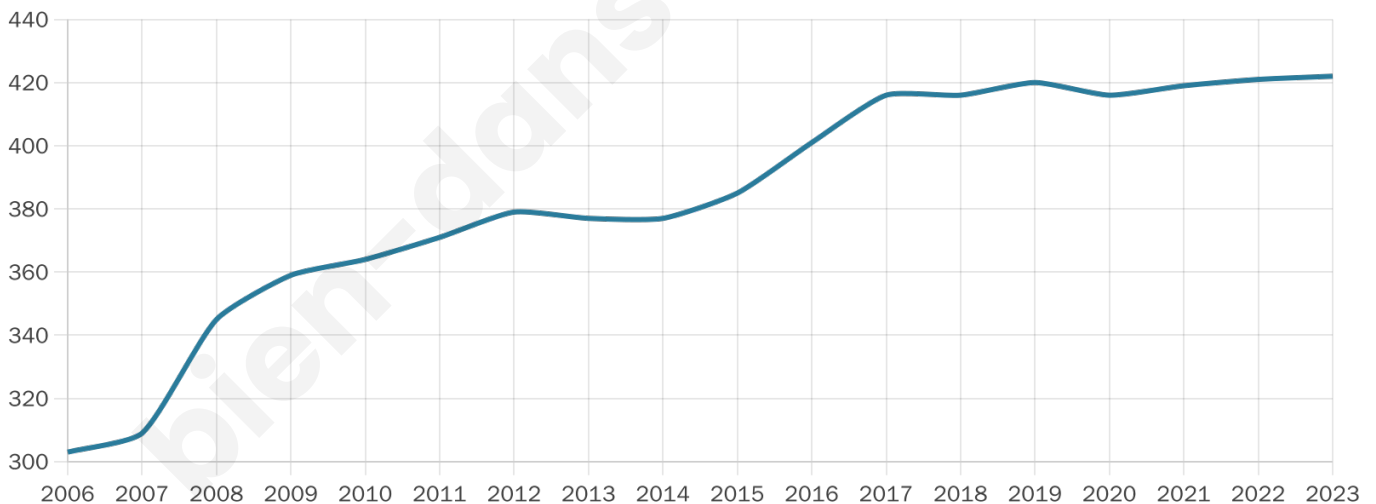

Statistiques sur la population

Nombre d'habitants

422

Age moyen

38 ans

Pop active

55.2%

Taux chômage

5%

Pop densité

141 h/km²

Revenu moyen

32 920 €/an

Evolution du nombre d'habitants

Sources : Institut national de la statistique et des études économiques (insee) selon Les dernières parutions officielles de 2024 portant sur les années 2020, 2021 et 2022.

Tranche d'âge

Activité professionnelle

Niveau de diplôme

Composition des ménages

Profils électoraux

Premier tour

	Emmanuel MACRON	28.24 %
	Marine LE PEN	20.37 %
	Jean-Luc MÉLENCHON	12.96 %
	Éric ZEMMOUR	10.19 %
	Yannick JADOT	6.02 %
	Jean LASSALLE	5.56 %
	Valérie PÉCRESE	5.56 %
	Nicolas DUPONT- AIGNAN	4.63 %
	Fabien ROUSSEL	2.31 %
	Anne HIDALGO	1.85 %
	Philippe POUTOU	1.39 %
	Nathalie ARTHAUD	0.93 %