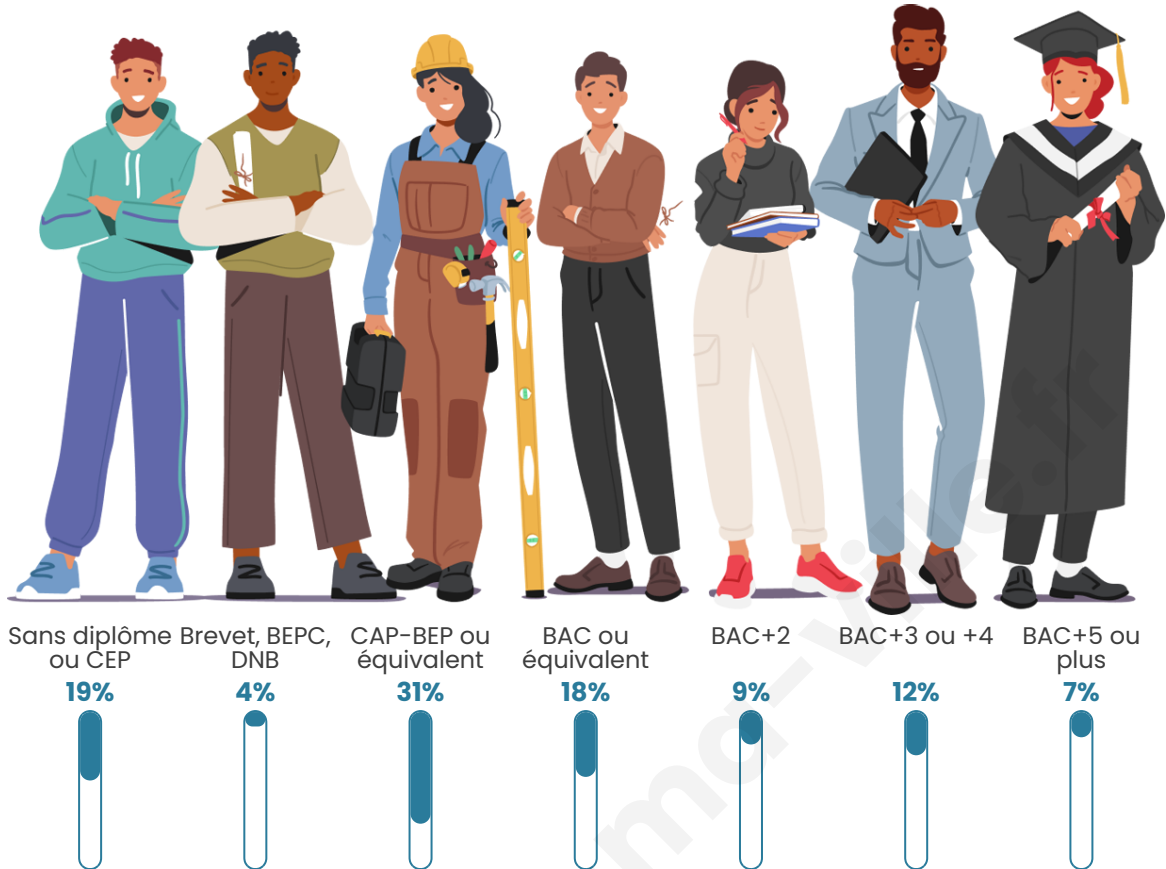

Statistiques sur la population

Nombre d'habitants

422

Age moyen

38 ans

Pop active

55.2%

Taux chômage

Tranche d'âge

Activité professionnelle

Niveau de diplôme

Composition des ménages

Profils électoraux

Premier tour

	Emmanuel MACRON	28.24 %
	Marine LE PEN	20.37 %
	Jean-Luc MÉLENCHON	12.96 %
	Éric ZEMMOUR	10.19 %
	Yannick JADOT	6.02 %
	Jean LASSALLE	5.56 %
	Valérie PÉCRESE	5.56 %
	Nicolas DUPONT- AIGNAN	4.63 %
	Fabien ROUSSEL	2.31 %
	Anne HIDALGO	1.85 %
	Philippe POUTOU	1.39 %
	Nathalie ARTHAUD	0.93 %