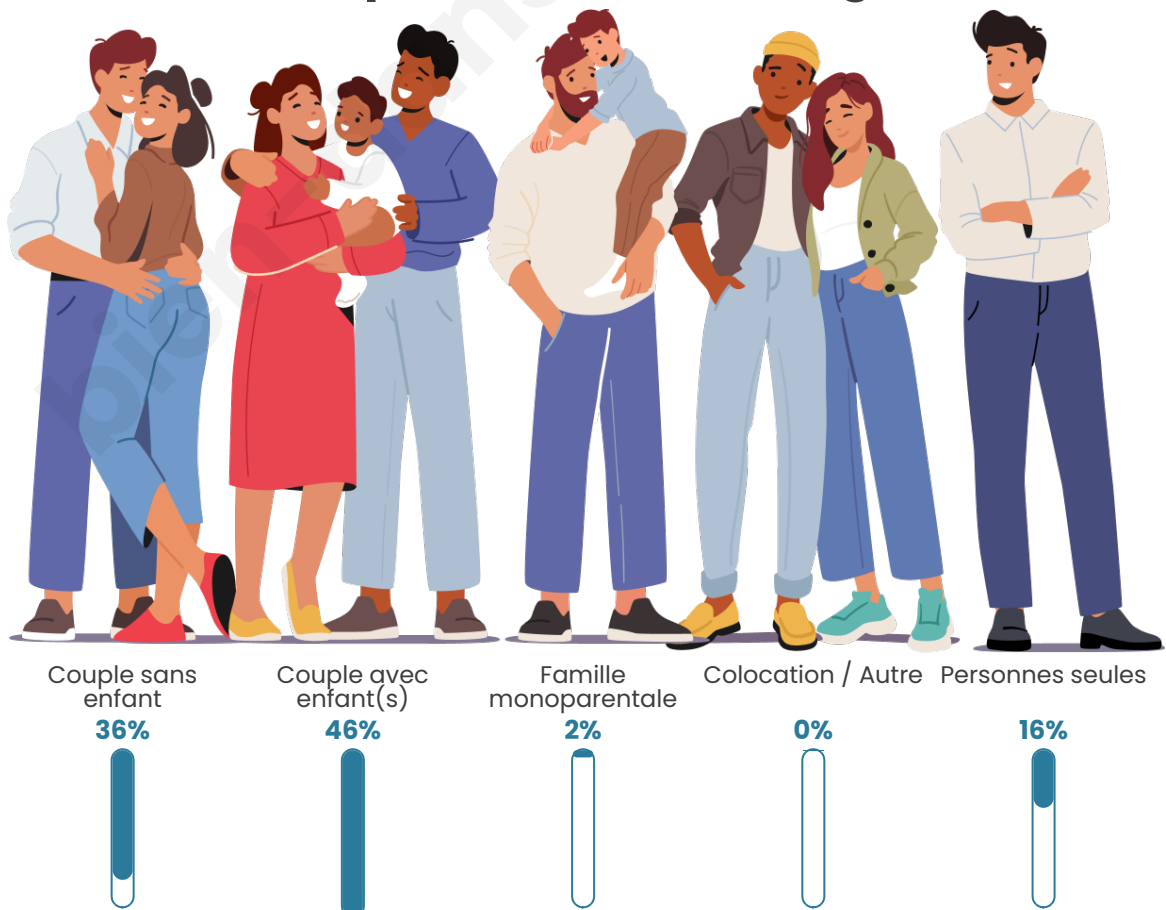

Tranche d'âge

Activité professionnelle

Niveau de diplôme

Composition des ménages

Profils électoraux

Premier tour

	Emmanuel MACRON	28.24 %
	Marine LE PEN	20.37 %
	Jean-Luc MÉLENCHON	12.96 %
	Éric ZEMMOUR	10.19 %
	Yannick JADOT	6.02 %
	Jean LASSALLE	5.56 %
	Valérie PÉCRESE	5.56 %
	Nicolas DUPONT- AIGNAN	4.63 %
	Fabien ROUSSEL	2.31 %
	Anne HIDALGO	1.85 %
	Philippe POUTOU	1.39 %
	Nathalie ARTHAUD	0.93 %