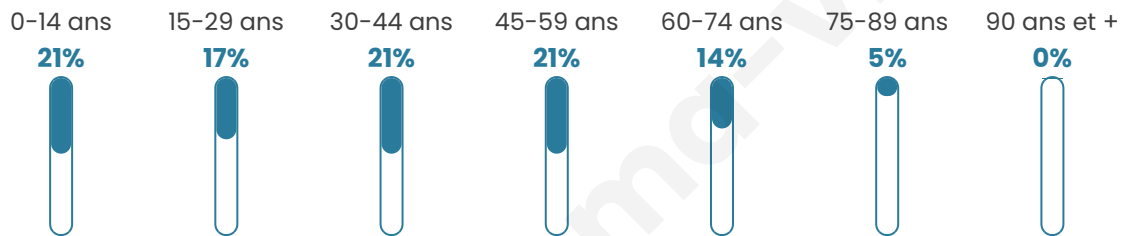

Statistiques sur la population

Nombre d'habitants

422

Age moyen

38 ans

Pop active

55.2%

Taux chômage

5%

Pop densité

141 h/km²

Revenu moyen

32 920 €/an

Evolution du nombre d'habitants

Sources : Institut national de la statistique et des études économiques (insee) selon Les dernières parutions officielles de 2024 portant sur les années 2020, 2021 et 2022.

Tranche d'âge

Activité professionnelle

Niveau de diplôme

Composition des ménages

Profils électoraux

Premier tour

	Emmanuel MACRON	28.24 %
	Marine LE PEN	20.37 %
	Jean-Luc MÉLENCHON	12.96 %
	Éric ZEMMOUR	10.19 %
	Yannick JADOT	6.02 %
	Jean LASSALLE	5.56 %
	Valérie PÉCRESE	5.56 %
	Nicolas DUPONT- AIGNAN	4.63 %
	Fabien ROUSSEL	2.31 %
	Anne HIDALGO	1.85 %
	Philippe POUTOU	1.39 %
	Nathalie ARTHAUD	0.93 %