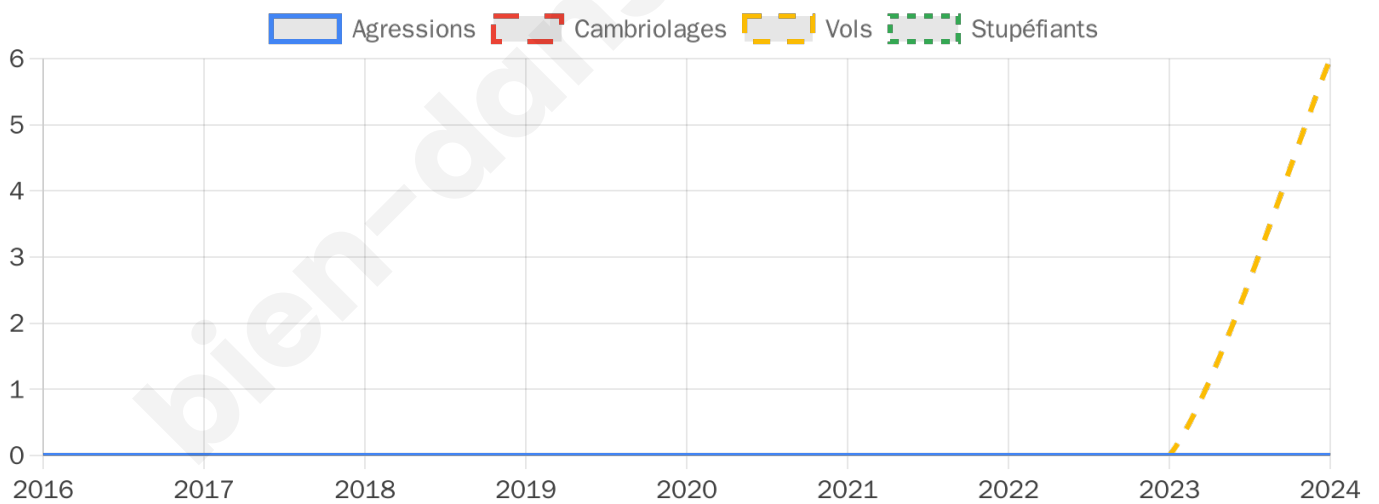

Sécurité

Agressions physiques / sexuelles

0

Cambriolages

0

Vols / dégradations

6

Stupéfiants

0

Evolution du nombre d'infractions