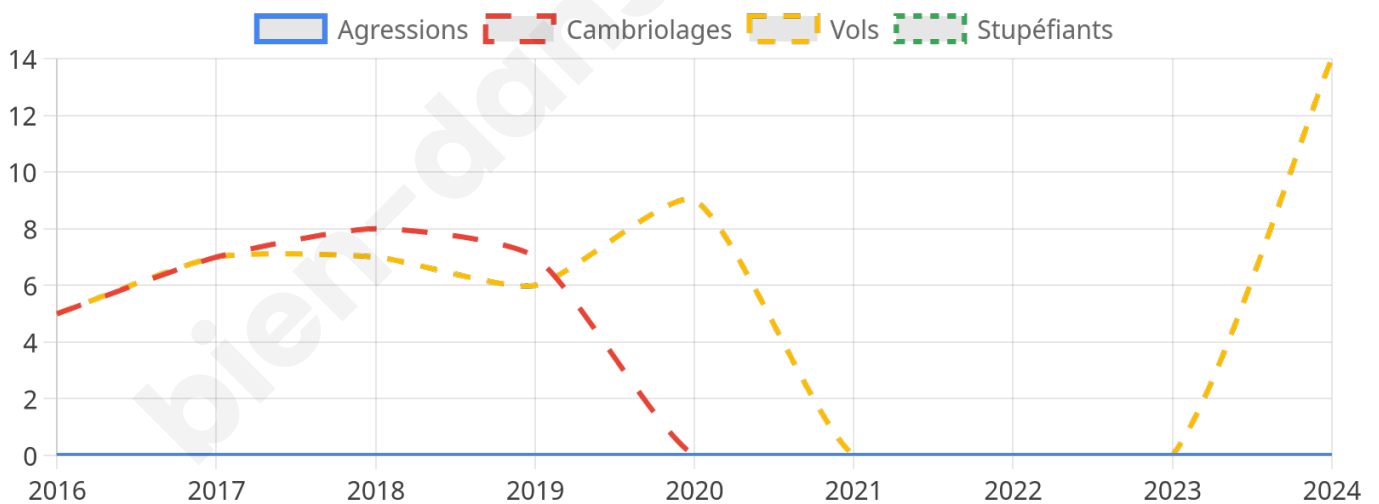

Sécurité

Agressions physiques / sexuelles

0

Cambriolages

0

Vols / dégradations

14

Stupéfiants

0

Evolution du nombre d'infractions