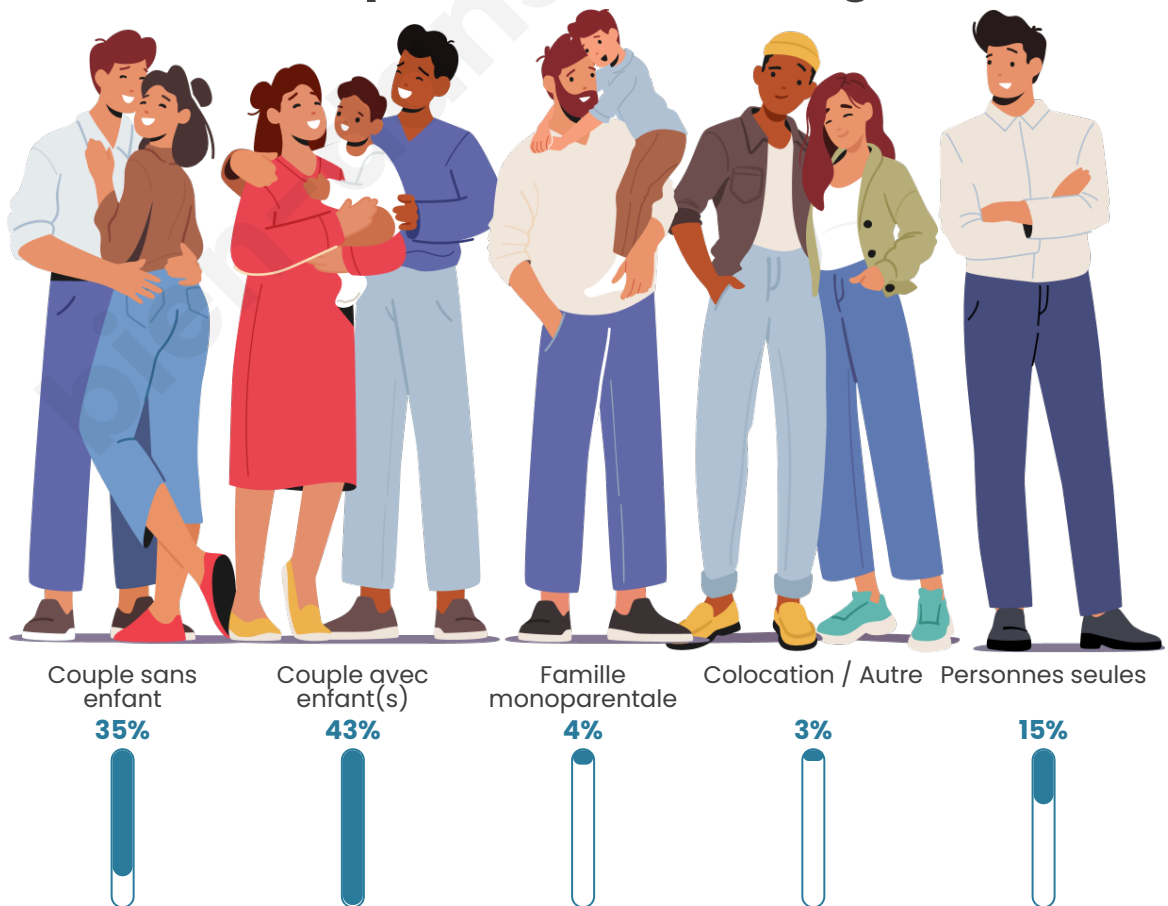

Tranche d'âge

Activité professionnelle

Niveau de diplôme

Composition des ménages

Profils électoraux

Premier tour

	Marine LE PEN	26.68 %
	Emmanuel MACRON	22.79 %
	Jean-Luc MÉLENCHON	18.28 %
	Éric ZEMMOUR	10.40 %
	Valérie PÉCRESSE	5.67 %
	Jean LASSALLE	5.36 %
	Yannick JADOT	3.47 %
	Nicolas DUPONT-AIGNAN	2.21 %
	Fabien ROUSSEL	2.00 %
	Anne HIDALGO	1.47 %
	Philippe POUTOU	1.05 %
	Nathalie ARTHAUD	0.63 %