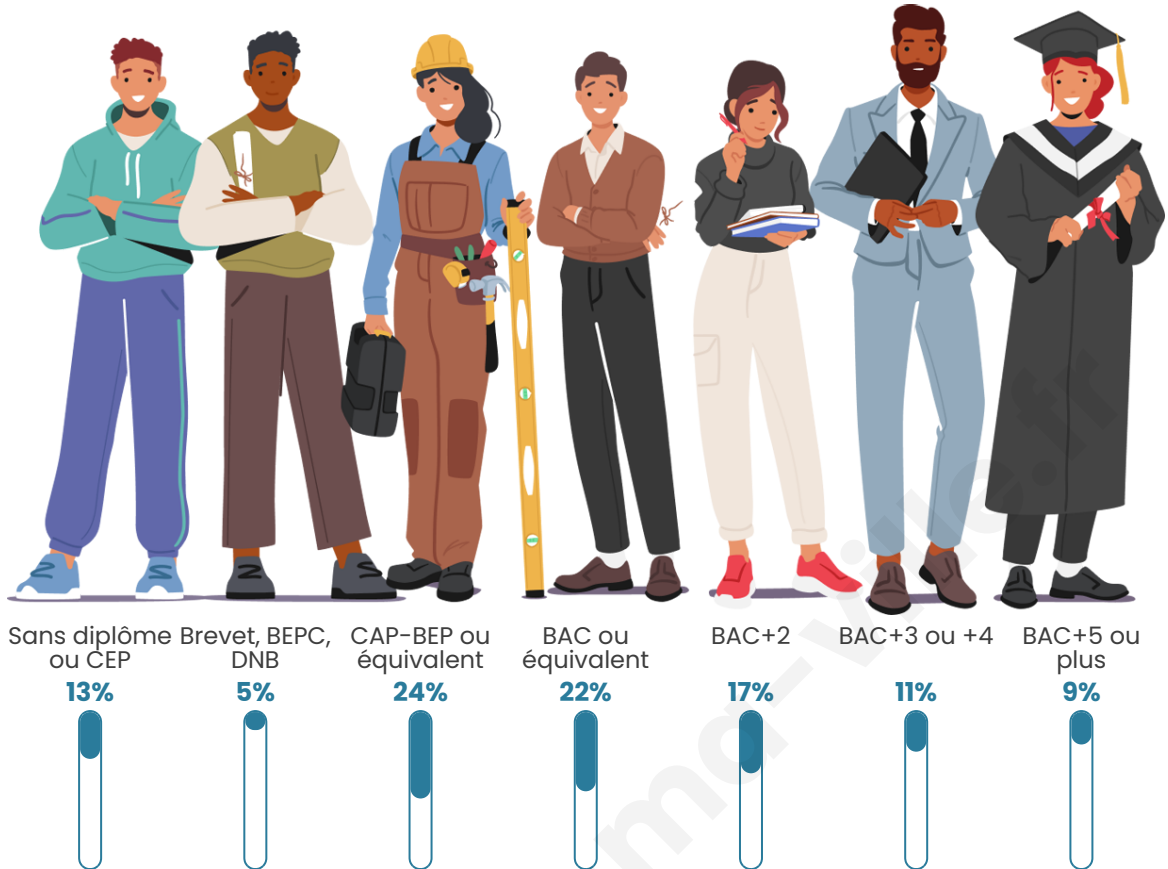

Tranche d'âge

Activité professionnelle

Niveau de diplôme

Composition des ménages

Profils électoraux

Premier tour

	Marine LE PEN	26.68 %
	Emmanuel MACRON	22.79 %
	Jean-Luc MÉLENCHON	18.28 %
	Éric ZEMMOUR	10.40 %
	Valérie PÉCRESSE	5.67 %
	Jean LASSALLE	5.36 %
	Yannick JADOT	3.47 %
	Nicolas DUPONT-AIGNAN	2.21 %
	Fabien ROUSSEL	2.00 %
	Anne HIDALGO	1.47 %
	Philippe POUTOU	1.05 %
	Nathalie ARTHAUD	0.63 %