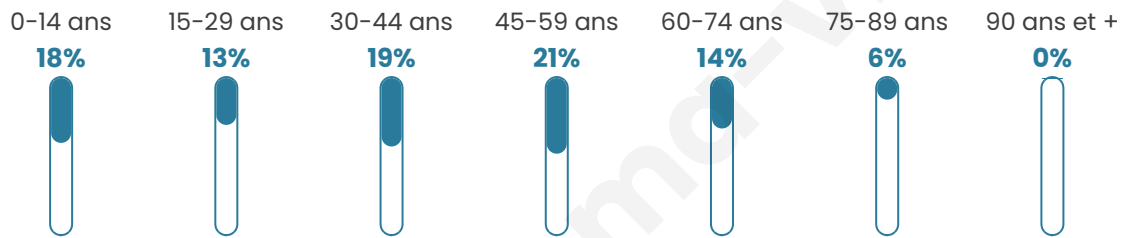

40 ans

Pop active

46.7%

Taux chômage

7.5%

Pop densité

823 h/km²

Revenu moyen

24 330 €/an

Evolution du nombre d'habitants

Sources : Institut national de la statistique et des études économiques (insee) selon Les dernières parutions officielles de 2024 portant sur les années 2020, 2021 et 2022.

Tranche d'âge

Activité professionnelle

Niveau de diplôme

Composition des ménages

Profils électoraux

Premier tour

	Marine LE PEN	26.68 %
	Emmanuel MACRON	22.79 %
	Jean-Luc MÉLENCHON	18.28 %
	Éric ZEMMOUR	10.40 %
	Valérie PÉCRESSE	5.67 %
	Jean LASSALLE	5.36 %
	Yannick JADOT	3.47 %
	Nicolas DUPONT-AIGNAN	2.21 %
	Fabien ROUSSEL	2.00 %
	Anne HIDALGO	1.47 %
	Philippe POUTOU	1.05 %
	Nathalie ARTHAUD	0.63 %