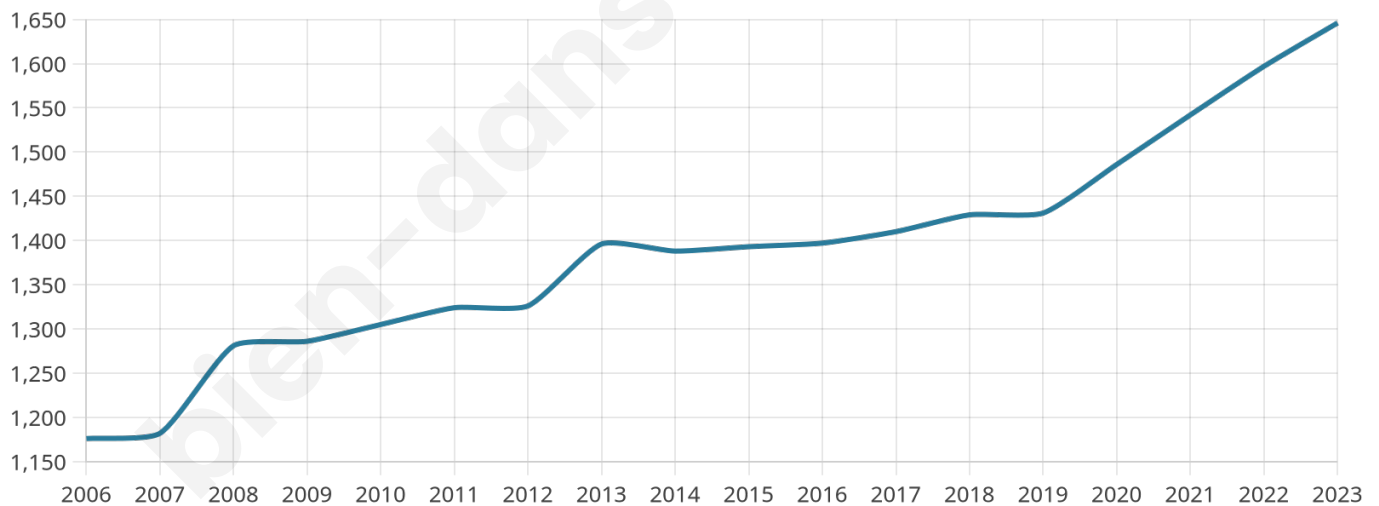

40 ans

Pop active

46.7%

Taux chômage

7.5%

Pop densité

823 h/km²

Revenu moyen

24 330 €/an

Evolution du nombre d'habitants

Sources : Institut national de la statistique et des études économiques (insee) selon Les dernières parutions officielles de 2024 portant sur les années 2020, 2021 et 2022.