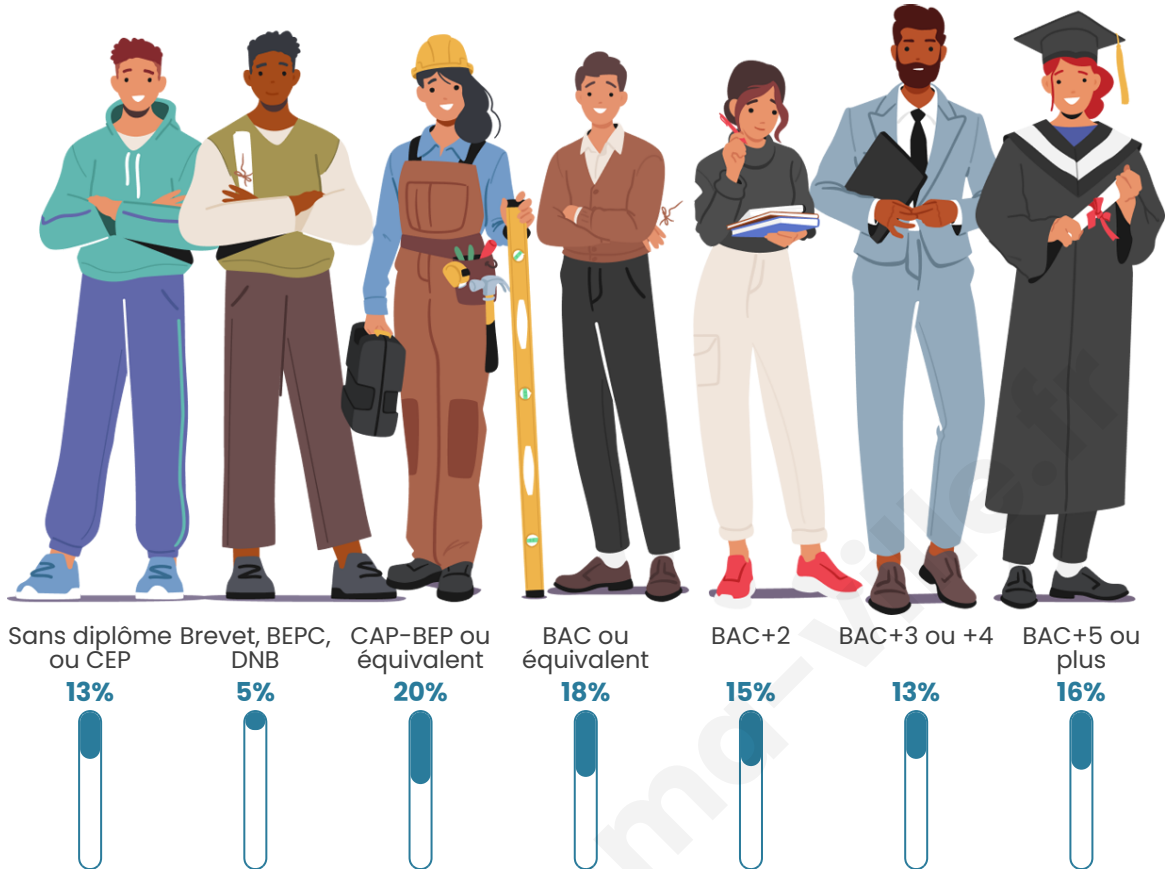

Nombre d'habitants

2 075

Age moyen

41 ans

Pop active

46.9%

Taux chômage

6.2%

Pop densité

208 h/km²

Revenu moyen

25 830 €/an

Evolution du nombre d'habitants

Sources : Institut national de la statistique et des études économiques (insee) selon Les dernières parutions officielles de 2024 portant sur les années 2020, 2021 et 2022.

Tranche d'âge

Activité professionnelle

Niveau de diplôme

Composition des ménages

Profils électoraux

Premier tour

	Jean-Luc MÉLENCHON	30.66 %
	Emmanuel MACRON	23.95 %
	Marine LE PEN	20.31 %
	Éric ZEMMOUR	7.12 %
	Yannick JADOT	5.83 %
	Jean LASSALLE	2.67 %
	Valérie PÉCRESSE	2.67 %
	Fabien ROUSSEL	1.94 %
	Anne HIDALGO	1.94 %
	Nicolas DUPONT-AIGNAN	1.38 %
	Philippe POUTOU	0.81 %
	Nathalie ARTHAUD	0.73 %