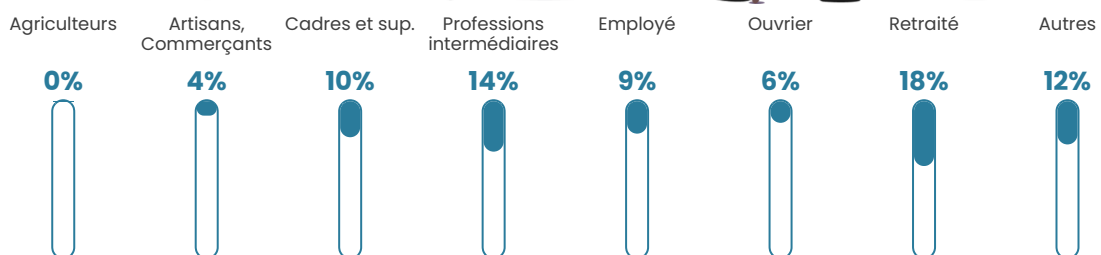

Pop densité

208 h/km²

Revenu moyen

25 830 €/an

Evolution du nombre d'habitants

Sources : Institut national de la statistique et des études économiques (insee) selon Les dernières parutions officielles de 2024 portant sur les années 2020, 2021 et 2022.

Tranche d'âge

Activité professionnelle

Niveau de diplôme

Composition des ménages

Profils électoraux

Premier tour

	Jean-Luc MÉLENCHON	30.66 %
	Emmanuel MACRON	23.95 %
	Marine LE PEN	20.31 %
	Éric ZEMMOUR	7.12 %
	Yannick JADOT	5.83 %
	Jean LASSALLE	2.67 %
	Valérie PÉCRESSE	2.67 %
	Fabien ROUSSEL	1.94 %
	Anne HIDALGO	1.94 %
	Nicolas DUPONT-AIGNAN	1.38 %
	Philippe POUTOU	0.81 %
	Nathalie ARTHAUD	0.73 %