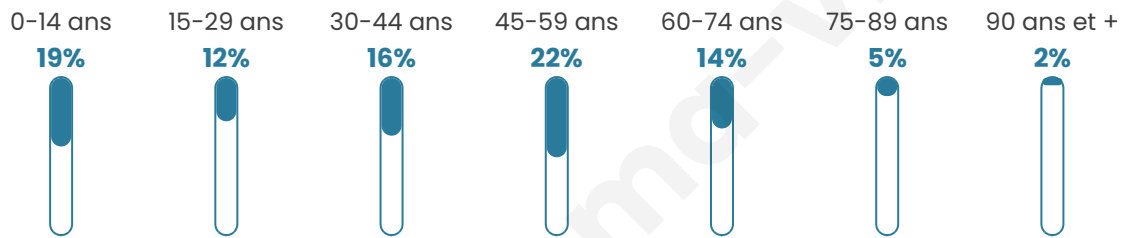

Nombre d'habitants

2 075

Age moyen

41 ans

Pop active

46.9%

Taux chômage

6.2%

Pop densité

208 h/km²

Revenu moyen

25 830 €/an

Evolution du nombre d'habitants

Sources : Institut national de la statistique et des études économiques (insee) selon Les dernières parutions officielles de 2024 portant sur les années 2020, 2021 et 2022.

Tranche d'âge

Activité professionnelle

Niveau de diplôme

Composition des ménages

Profils électoraux

Premier tour

	Jean-Luc MÉLENCHON	30.66 %
	Emmanuel MACRON	23.95 %
	Marine LE PEN	20.31 %
	Éric ZEMMOUR	7.12 %
	Yannick JADOT	5.83 %
	Jean LASSALLE	2.67 %
	Valérie PÉCRESSE	2.67 %
	Fabien ROUSSEL	1.94 %
	Anne HIDALGO	1.94 %
	Nicolas DUPONT-AIGNAN	1.38 %
	Philippe POUTOU	0.81 %
	Nathalie ARTHAUD	0.73 %

Second tour

	Emmanuel MACRON	59,49 %
	Marine LE PEN	40,51 %

1 499 inscrits

Participation : 77.38%

Votes blancs : 8.97%

Votes nuls : 3.36%

1 498 inscrits

Participation : 84.78%