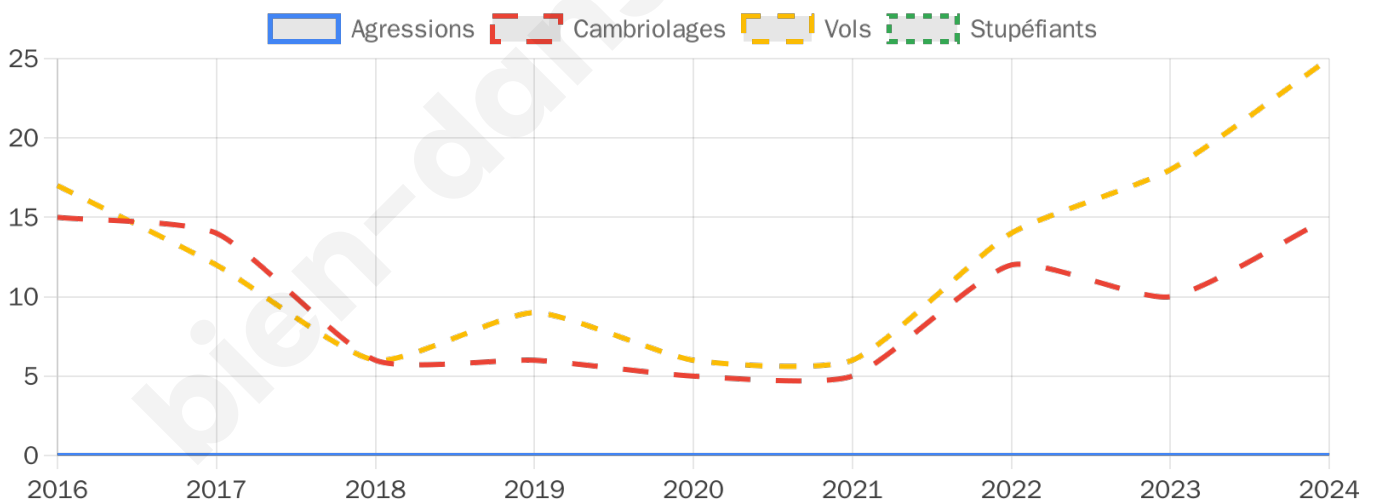

Second tour

	Emmanuel MACRON	59,49 %
	Marine LE PEN	40,51 %

1 499 inscrits

Participation : 77.38%

Votes blancs : 8.97%

Votes nuls : 3.36%

1 498 inscrits

Participation : 84.78%

Votes blancs : 2.13%

Votes nuls : 0.55%

Sécurité

Agressions physiques / sexuelles

0

Cambriolages

15

Vols / dégradations

25

Stupéfiants

0

Evolution du nombre d'infractions

Pour comparer

(en proportion du nombre d'habitants)

Sources : Bases statistiques communale, départementale et régionale de la délinquance enregistrée par la police et la gendarmerie nationales selon les dernières parutions officielles de 2025 portant sur l'année 2024 ([data.gouv](https://data.gouv.fr)).