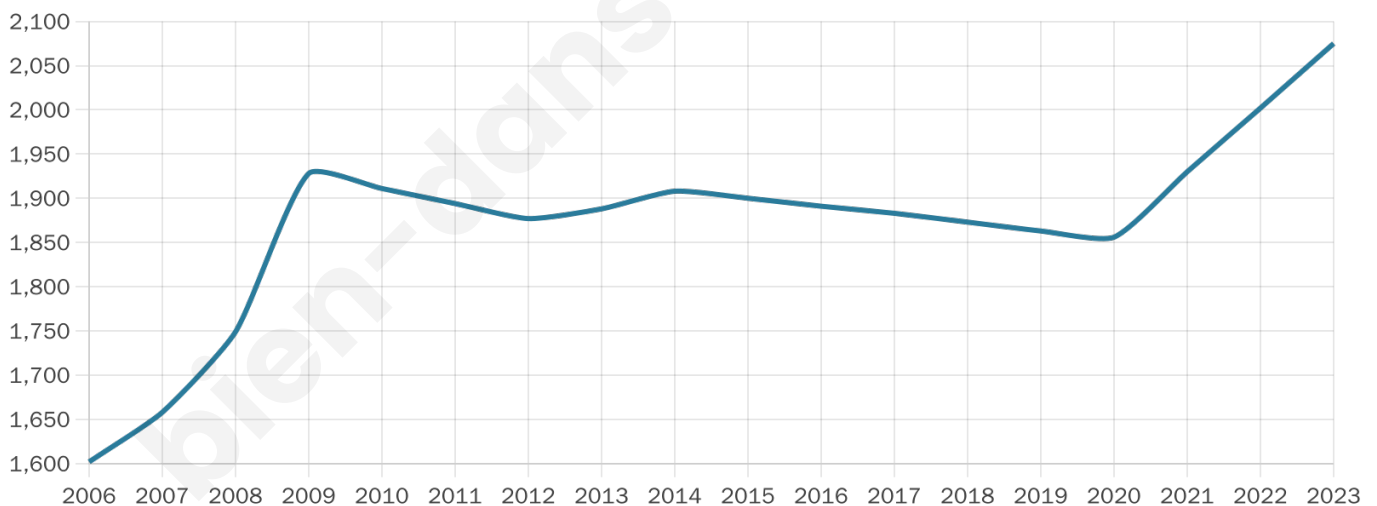

Nombre d'habitants

2 075

Age moyen

41 ans

Pop active

46.9%

Taux chômage

6.2%

Pop densité

208 h/km²

Revenu moyen

25 830 €/an

Evolution du nombre d'habitants

Sources : Institut national de la statistique et des études économiques (insee) selon Les dernières parutions officielles de 2024 portant sur les années 2020, 2021 et 2022.

Tranche d'âge

Activité professionnelle

Niveau de diplôme

Composition des ménages

Profils électoraux

Premier tour

	Jean-Luc MÉLENCHON	30.66 %
	Emmanuel MACRON	23.95 %
	Marine LE PEN	20.31 %
	Éric ZEMMOUR	7.12 %
	Yannick JADOT	5.83 %
	Jean LASSALLE	2.67 %
	Valérie PÉCRESSE	2.67 %
	Fabien ROUSSEL	1.94 %
	Anne HIDALGO	1.94 %
	Nicolas DUPONT-AIGNAN	1.38 %
	Philippe POUTOU	0.81 %
	Nathalie ARTHAUD	0.73 %