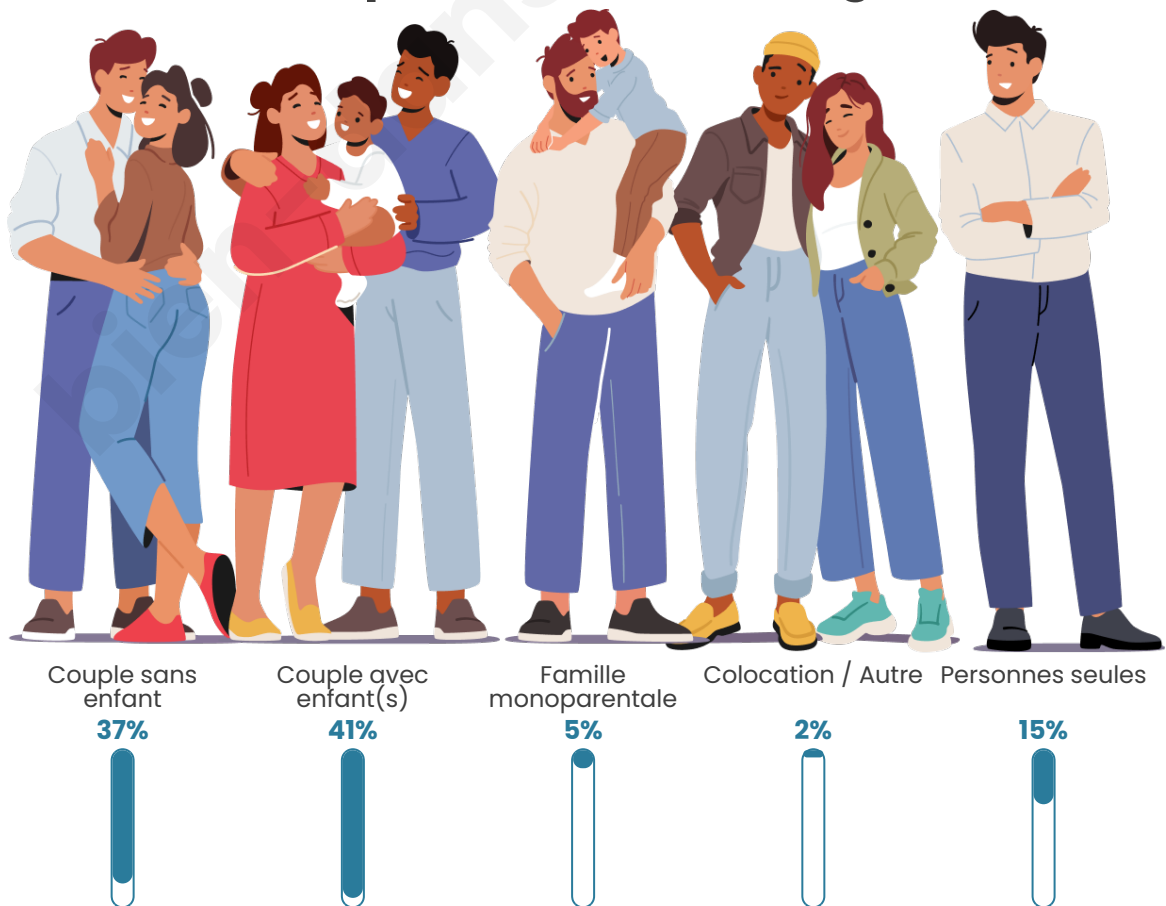

Nombre d'habitants

2 075

Age moyen

41 ans

Pop active

46.9%

Taux chômage

6.2%

Tranche d'âge

Activité professionnelle

Niveau de diplôme

Composition des ménages

Profils électoraux

Premier tour

	Jean-Luc MÉLENCHON	30.66 %
	Emmanuel MACRON	23.95 %
	Marine LE PEN	20.31 %
	Éric ZEMMOUR	7.12 %
	Yannick JADOT	5.83 %
	Jean LASSALLE	2.67 %
	Valérie PÉCRESSE	2.67 %
	Fabien ROUSSEL	1.94 %
	Anne HIDALGO	1.94 %
	Nicolas DUPONT-AIGNAN	1.38 %
	Philippe POUTOU	0.81 %
	Nathalie ARTHAUD	0.73 %