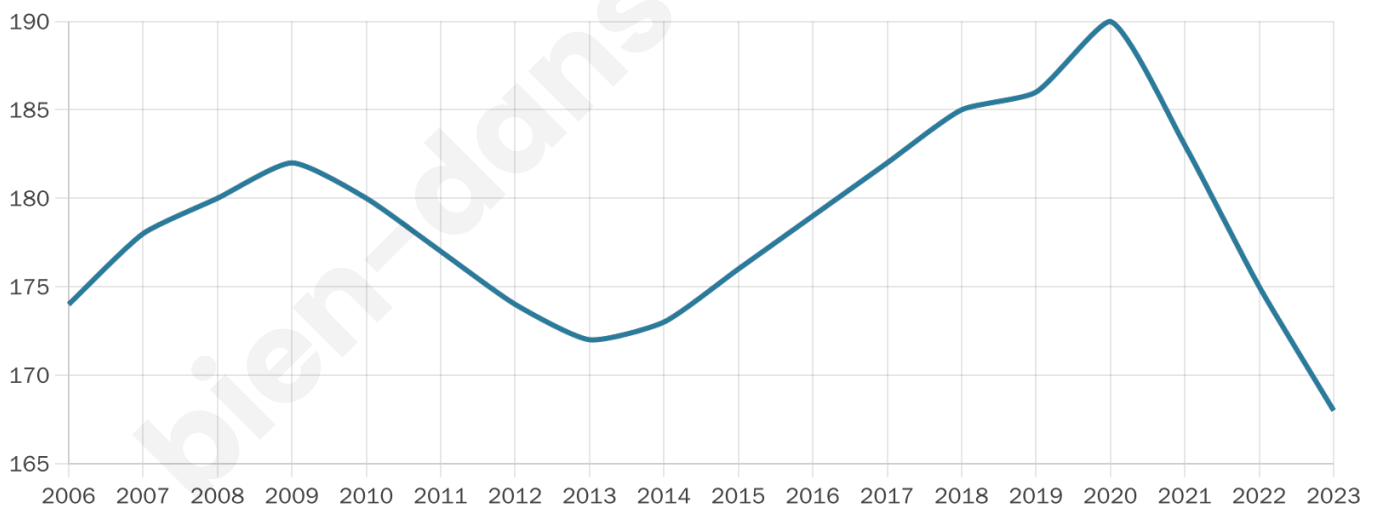

# Statistiques sur la population

Nombre d'habitants

**168**

Age moyen

**38 ans**

Pop active

**60.7%**

Taux chômage

**13.6%**

Pop densité

**24 h/km<sup>2</sup>**

Revenu moyen

**23 750 €/an**

## Evolution du nombre d'habitants

Sources : Institut national de la statistique et des études économiques (insee) selon Les dernières parutions officielles de 2024 portant sur les années 2020, 2021 et 2022.