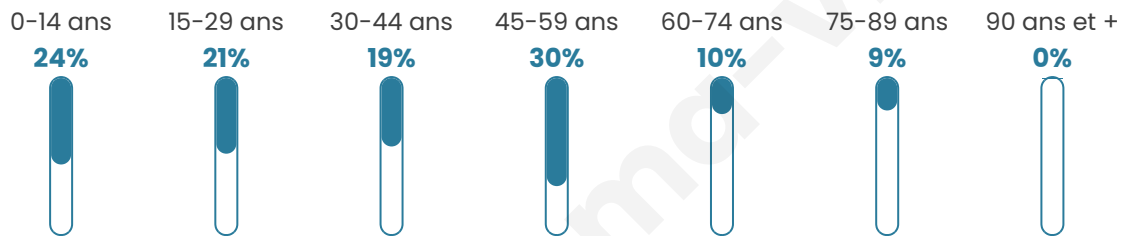

# Statistiques sur la population

Nombre d'habitants

**168**

Age moyen

**38 ans**

Pop active

**60.7%**

Taux chômage

**13.6%**

Pop densité

**24 h/km<sup>2</sup>**

Revenu moyen

**23 750 €/an**

## Evolution du nombre d'habitants

Sources : Institut national de la statistique et des études économiques (insee) selon Les dernières parutions officielles de 2024 portant sur les années 2020, 2021 et 2022.

## Tranche d'âge