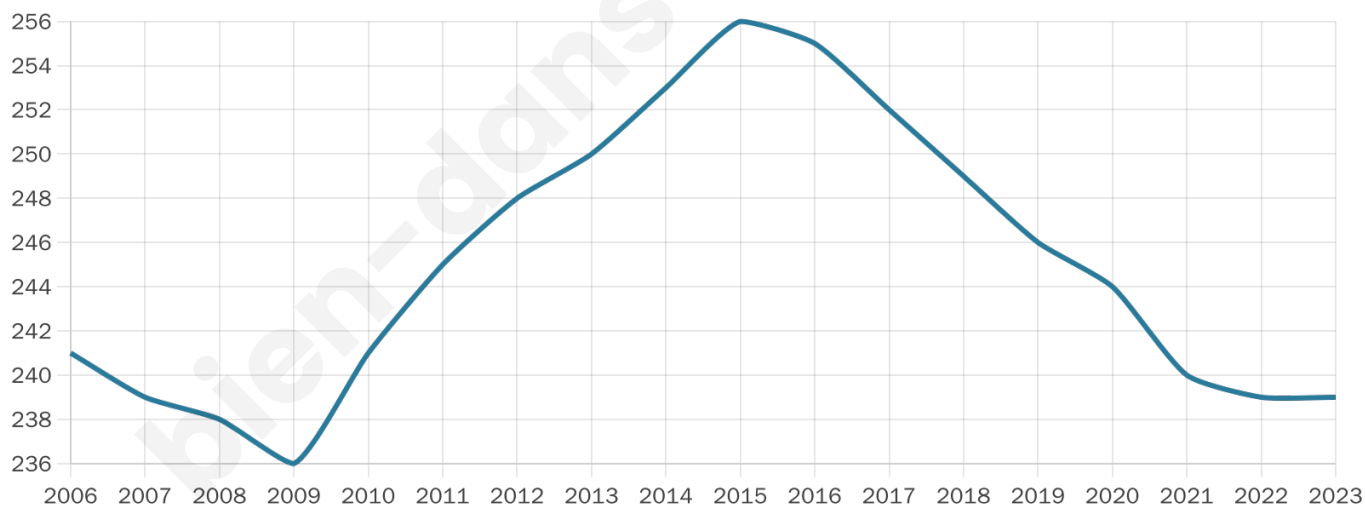

Version web

Ville de Murs-et- Gélignieux

Présenté par

BIEN dans
ma **VILLE** 

Sommaire

Situation géographique	3
Statistiques sur la population	4
Evolution du nombre d'habitants	4
Tranche d'âge	5
0-14 ans	5
15-29 ans	5
30-44 ans	5
45-59 ans	5
60-74 ans	5
75-89 ans	5
90 ans et +	5
Activité professionnelle	5
Agriculteurs	5
Artisans, Commerçants	5
Cadres et sup.	5
Professions intermédiaires	5
Employé	5
Ouvrier	5
Retraité	5
Autres	5
Niveau de diplôme	6
Sans diplôme ou CEP	6
Brevet, BEPC, DNB	6
CAP-BEP ou équivalent	6
BAC ou équivalent	6
BAC+2	6
BAC+3 ou +4	6
BAC+5 ou plus	6
Composition des ménages	6
Couple sans enfant	6
Couple avec enfant(s)	6
Famille monoparentale	6
Colocation / Autre	6
Personnes seules	6
Profils électoraux	7
Premier tour	7
Sécurité	8
Evolution du nombre d'infractions	8
Pour comparer	9
Services à la population	10
Commerce	10
Éducation	10
Villes autour de Murs-et-Gélignieux	12

Age moyen

43 ans

Pop active

44.8%

Taux chômage

8.3%

Pop densité

40 h/km²

Revenu moyen

24 830 €/an

Evolution du nombre d'habitants

Sources : Institut national de la statistique et des études économiques (insee) selon Les dernières parutions officielles de 2024 portant sur les années 2020, 2021 et 2022.