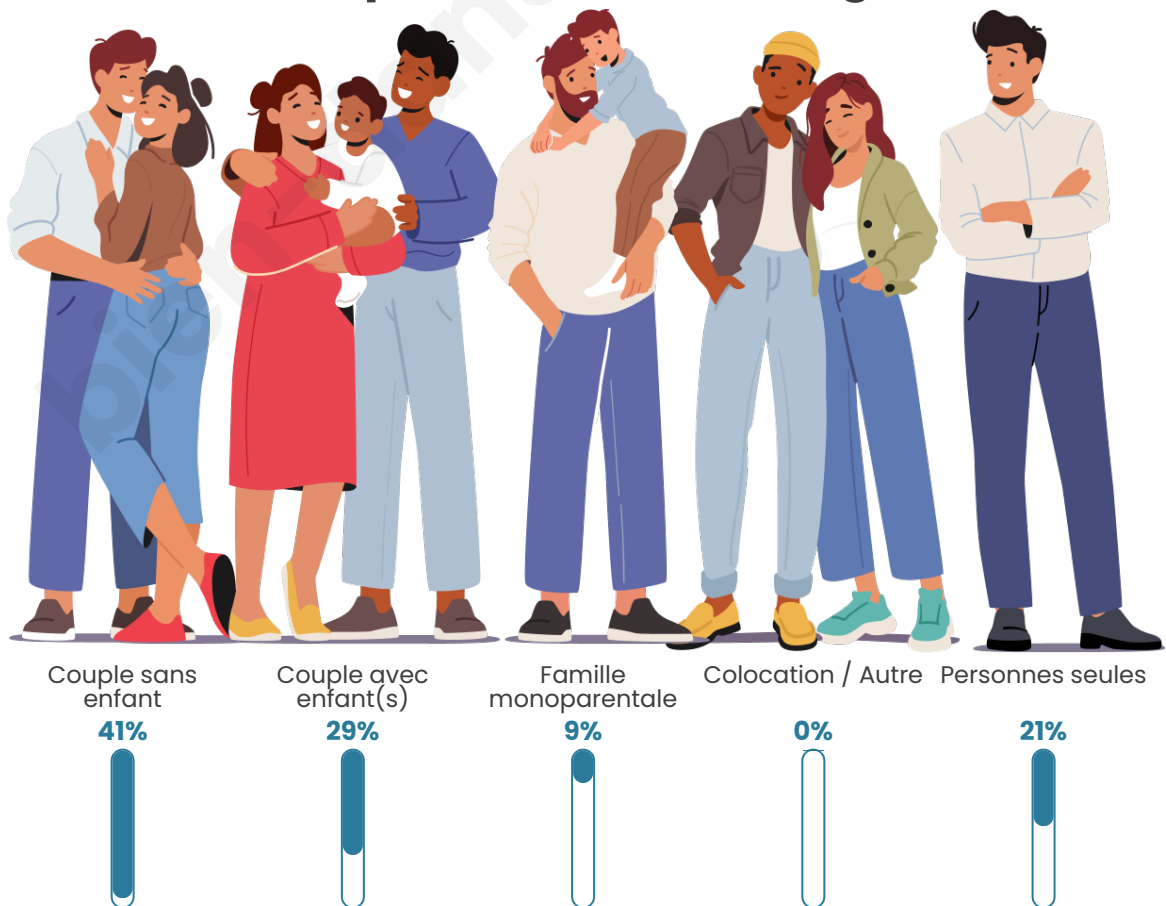

Tranche d'âge

Activité professionnelle

Niveau de diplôme

Composition des ménages

Profils électoraux

Premier tour

	Marine LE PEN	31.68 %
	Emmanuel MACRON	25.47 %
	Éric ZEMMOUR	11.18 %
	Yannick JADOT	8.07 %
	Valérie PÉCRESE	7.45 %
	Jean LASSALLE	4.97 %
	Jean-Luc MÉLENCHON	4.35 %
	Nicolas DUPONT-AIGNAN	3.73 %
	Anne HIDALGO	1.86 %
	Philippe POUTOU	1.24 %
	Nathalie ARTHAUD	0.00 %
	Fabien ROUSSEL	0.00 %