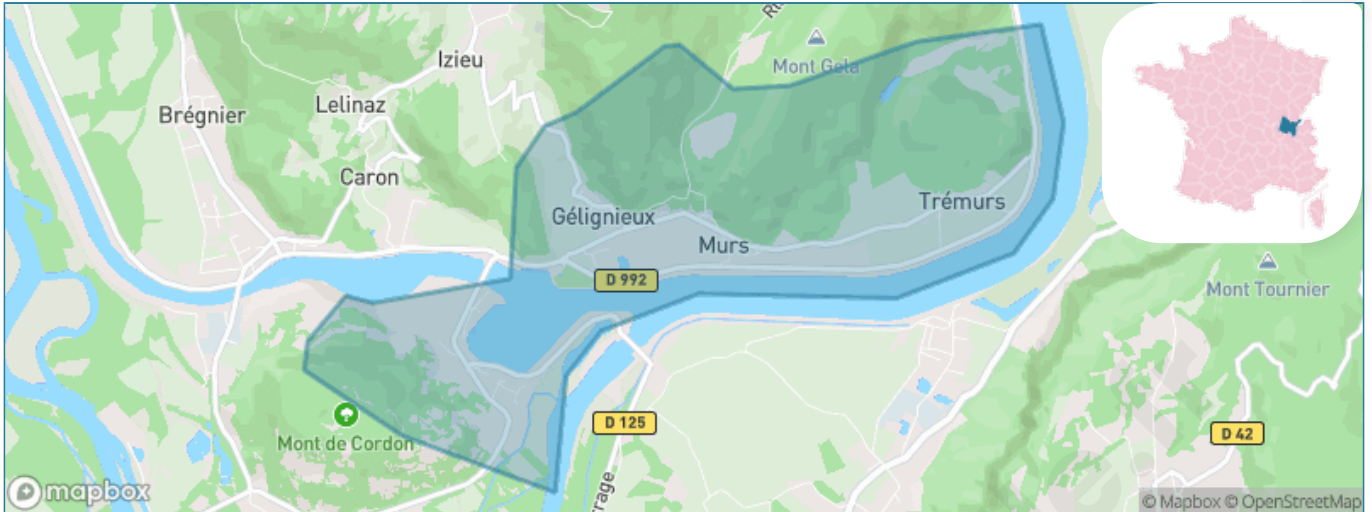

Version web

Ville de Murs-et- Gélignieux

Présenté par

BIEN dans
ma **VILLE** 

Sommaire

Situation géographique	3
Statistiques sur la population	4
Evolution du nombre d'habitants	4
Tranche d'âge	5
0-14 ans	5
15-29 ans	5
30-44 ans	5
45-59 ans	5
60-74 ans	5
75-89 ans	5
90 ans et +	5
Activité professionnelle	5
Agriculteurs	5
Artisans, Commerçants	5
Cadres et sup.	5
Professions intermédiaires	5
Employé	5
Ouvrier	5
Retraité	5
Autres	5
Niveau de diplôme	6
Sans diplôme ou CEP	6
Brevet, BEPC, DNB	6
CAP-BEP ou équivalent	6
BAC ou équivalent	6
BAC+2	6
BAC+3 ou +4	6
BAC+5 ou plus	6
Composition des ménages	6
Couple sans enfant	6
Couple avec enfant(s)	6
Famille monoparentale	6
Colocation / Autre	6
Personnes seules	6
Profils électoraux	7
Premier tour	7
Sécurité	8
Evolution du nombre d'infractions	8
Pour comparer	9
Services à la population	10
Commerce	10
Éducation	10
Villes autour de Murs-et-Gélignieux	12

Situation géographique

i Informations clés

- **Région** : Auvergne-Rhône-Alpes
- **Département** : Ain
- **Code postal** : 01300
- **Superficie** : 6 km²

Statistiques sur la population

Nombre d'habitants

239