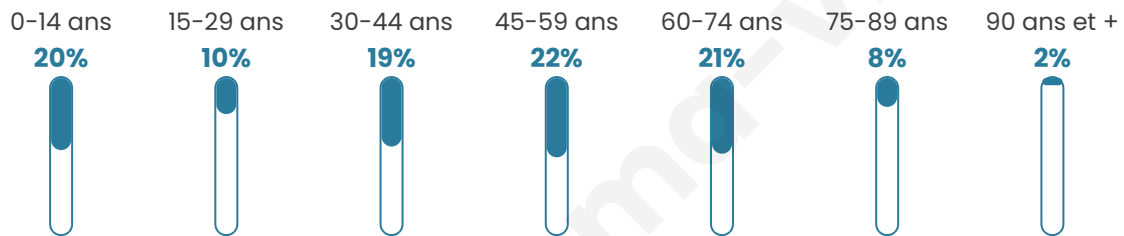

Age moyen

43 ans

Pop active

44.8%

Taux chômage

8.3%

Pop densité

40 h/km²

Revenu moyen

24 830 €/an

Evolution du nombre d'habitants

Sources : Institut national de la statistique et des études économiques (insee) selon Les dernières parutions officielles de 2024 portant sur les années 2020, 2021 et 2022.

Tranche d'âge

Activité professionnelle

Niveau de diplôme

Composition des ménages

Profils électoraux

Premier tour

	Marine LE PEN	31.68 %
	Emmanuel MACRON	25.47 %
	Éric ZEMMOUR	11.18 %
	Yannick JADOT	8.07 %
	Valérie PÉCRESE	7.45 %
	Jean LASSALLE	4.97 %
	Jean-Luc MÉLENCHON	4.35 %
	Nicolas DUPONT-AIGNAN	3.73 %
	Anne HIDALGO	1.86 %
	Philippe POUTOU	1.24 %
	Nathalie ARTHAUD	0.00 %
	Fabien ROUSSEL	0.00 %

202 inscrits

Participation : 81.19%
Votes blancs : 1.83%
Votes nuls : 0.00%

Second tour

	Emmanuel MACRON	52,32 %
	Marine LE PEN	47,68 %

202 inscrits

Participation : 81.19%
Votes blancs : 6.71%
Votes nuls : 1.22%