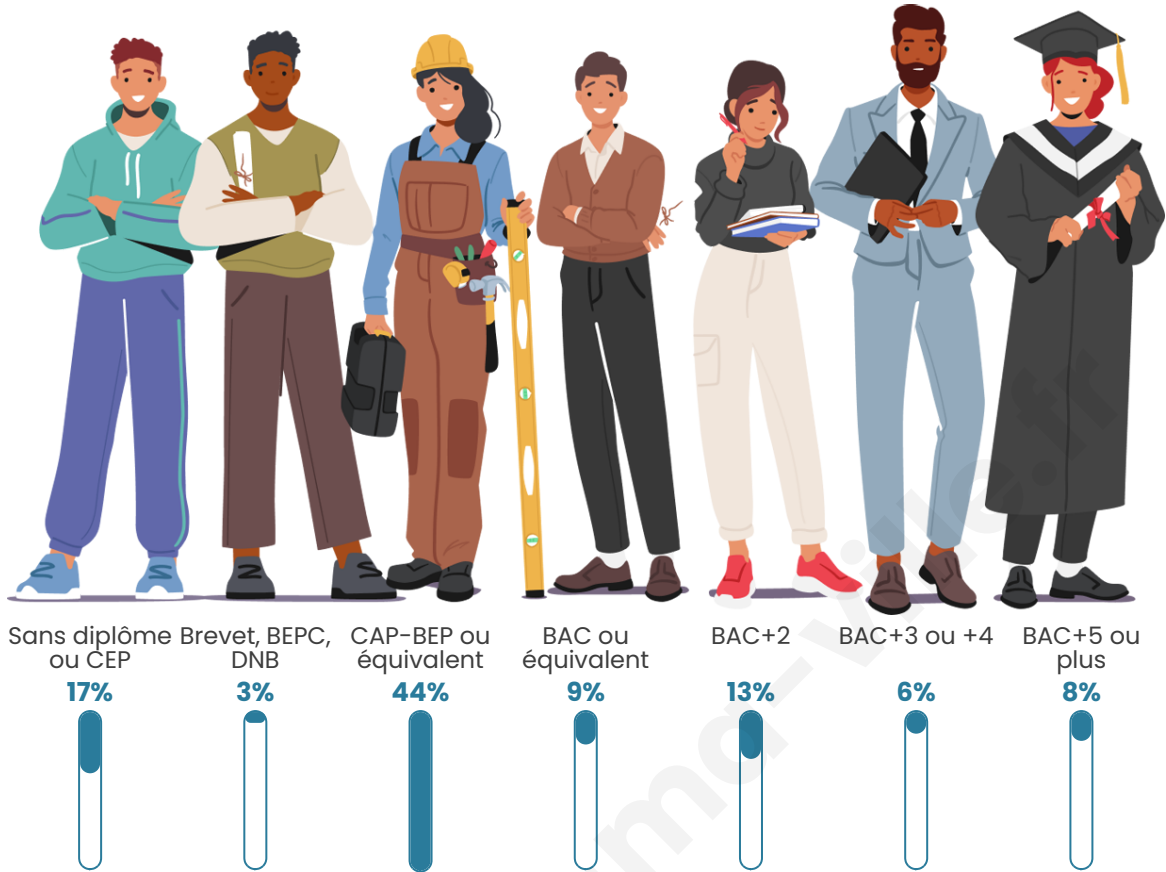

Tranche d'âge

Activité professionnelle

Niveau de diplôme

Composition des ménages

Profils électoraux

Premier tour

	Marine LE PEN	31.68 %
	Emmanuel MACRON	25.47 %
	Éric ZEMMOUR	11.18 %
	Yannick JADOT	8.07 %
	Valérie PÉCRESE	7.45 %
	Jean LASSALLE	4.97 %
	Jean-Luc MÉLENCHON	4.35 %
	Nicolas DUPONT-AIGNAN	3.73 %
	Anne HIDALGO	1.86 %
	Philippe POUTOU	1.24 %
	Nathalie ARTHAUD	0.00 %
	Fabien ROUSSEL	0.00 %