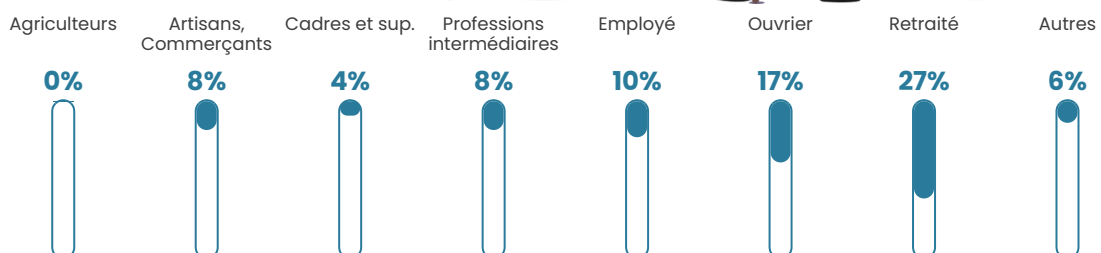

Revenu moyen

24 830 €/an

Evolution du nombre d'habitants

Sources : Institut national de la statistique et des études économiques (insee) selon Les dernières parutions officielles de 2024 portant sur les années 2020, 2021 et 2022.

Tranche d'âge

Activité professionnelle

Niveau de diplôme

Composition des ménages

Profils électoraux

Premier tour

	Marine LE PEN	31.68 %
	Emmanuel MACRON	25.47 %
	Éric ZEMMOUR	11.18 %
	Yannick JADOT	8.07 %
	Valérie PÉCRESE	7.45 %
	Jean LASSALLE	4.97 %
	Jean-Luc MÉLENCHON	4.35 %
	Nicolas DUPONT-AIGNAN	3.73 %
	Anne HIDALGO	1.86 %
	Philippe POUTOU	1.24 %
	Nathalie ARTHAUD	0.00 %
	Fabien ROUSSEL	0.00 %