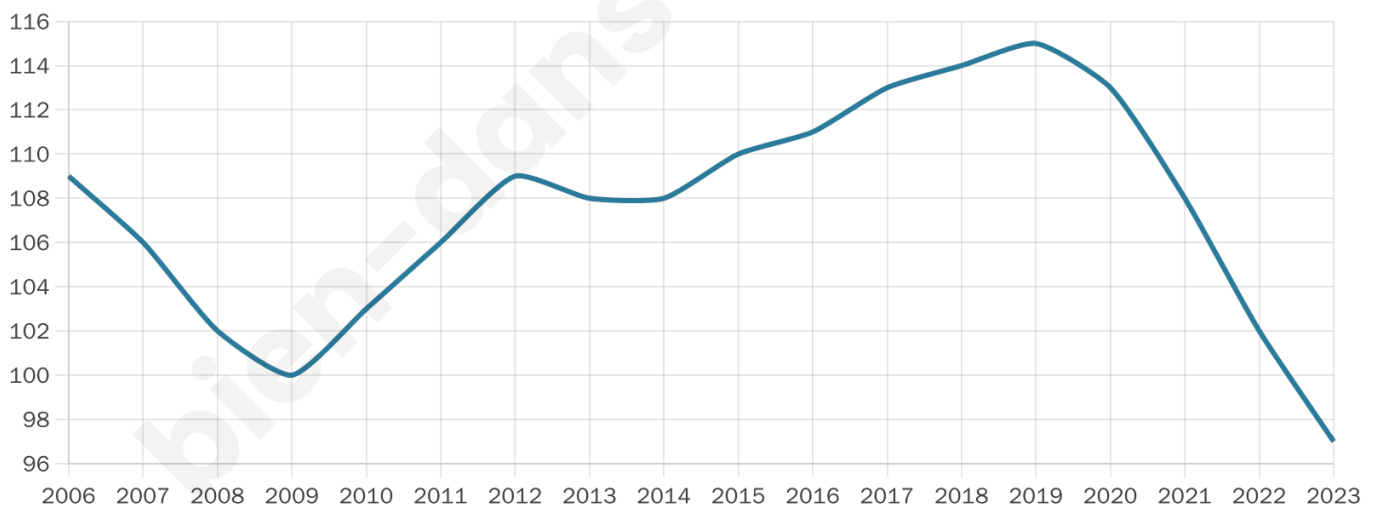

97

Age moyen

51 ans

Pop active

49.5%

Taux chômage

5.1%

Pop densité

7 h/km²

Revenu moyen

NC

Evolution du nombre d'habitants

Sources : Institut national de la statistique et des études économiques (insee) selon Les dernières parutions officielles de 2024 portant sur les années 2020, 2021 et 2022.