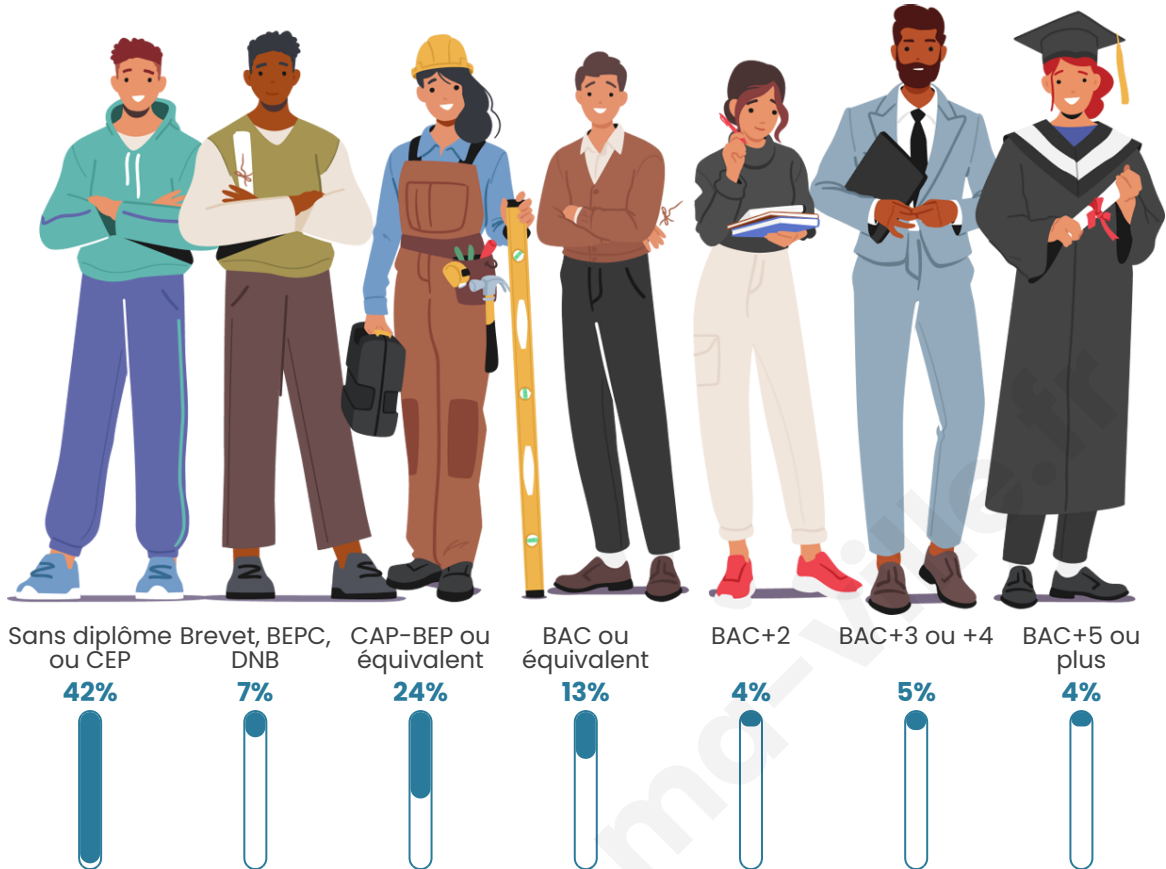

97

Age moyen

51 ans

Pop active

49.5%

Taux chômage

5.1%

Pop densité

Tranche d'âge

Activité professionnelle

Niveau de diplôme

Composition des ménages

Profils électoraux

Premier tour

	Emmanuel MACRON	28.57 %
	Marine LE PEN	23.81 %
	Valérie PÉCRESE	16.67 %
	Jean LASSALLE	13.10 %
	Éric ZEMMOUR	7.14 %
	Jean-Luc MÉLENCHON	4.76 %
	Nicolas DUPONT-AIGNAN	2.38 %
	Fabien ROUSSEL	1.19 %
	Yannick JADOT	1.19 %
	Philippe POUTOU	1.19 %
	Nathalie ARTHAUD	0.00 %
	Anne HIDALGO	0.00 %