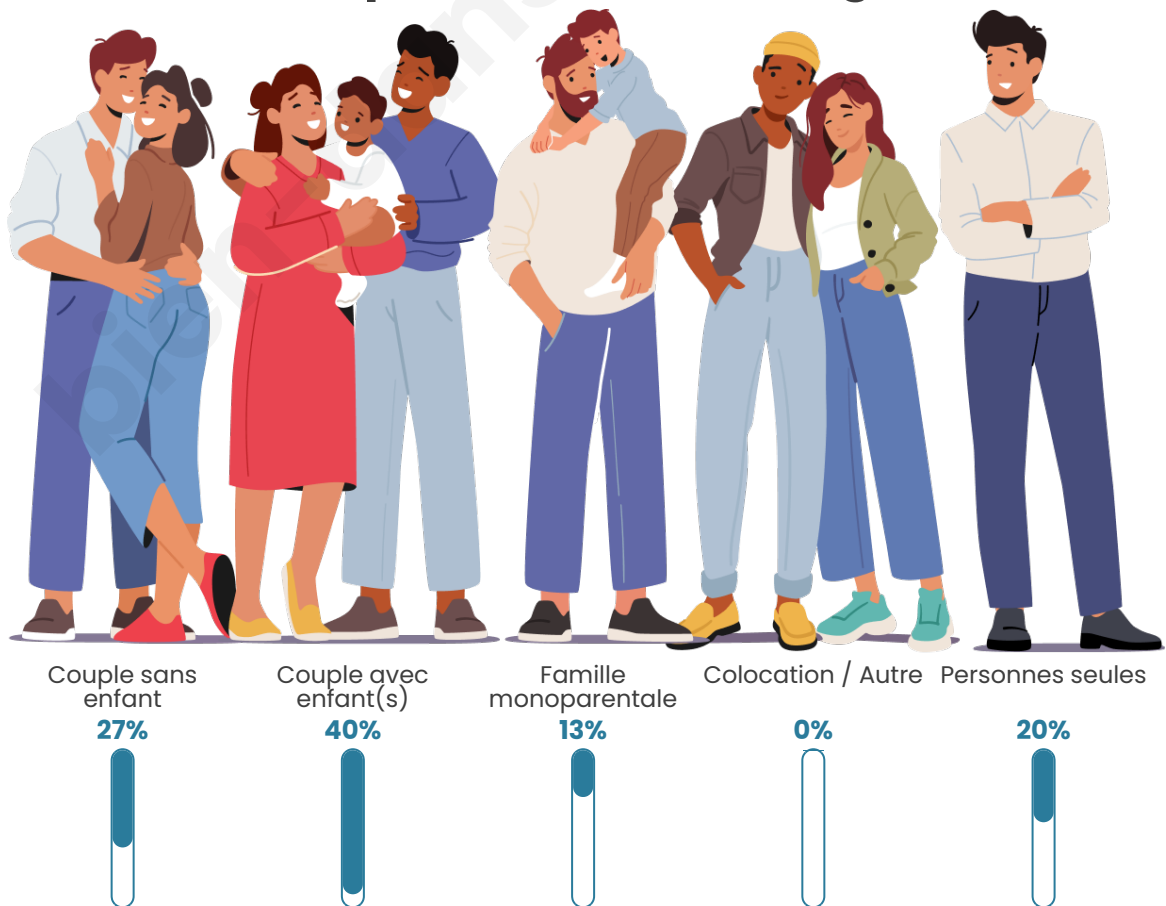

Tranche d'âge

Activité professionnelle

Niveau de diplôme

Composition des ménages

Profils électoraux

Premier tour

	Emmanuel MACRON	28.57 %
	Marine LE PEN	23.81 %
	Valérie PÉCRESE	16.67 %
	Jean LASSALLE	13.10 %
	Éric ZEMMOUR	7.14 %
	Jean-Luc MÉLENCHON	4.76 %
	Nicolas DUPONT-AIGNAN	2.38 %
	Fabien ROUSSEL	1.19 %
	Yannick JADOT	1.19 %
	Philippe POUTOU	1.19 %
	Nathalie ARTHAUD	0.00 %
	Anne HIDALGO	0.00 %