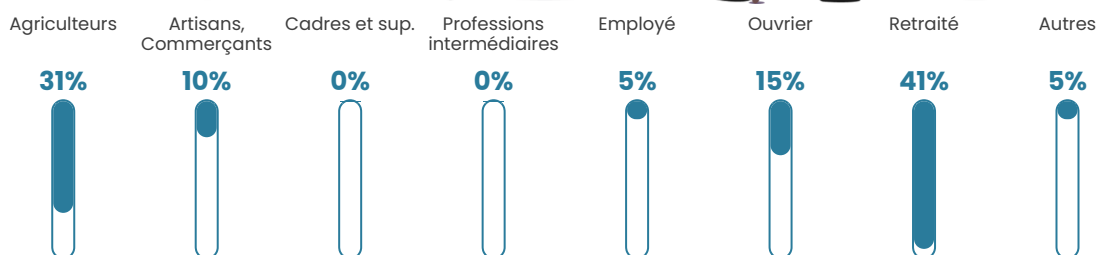

7 h/km²

Revenu moyen

NC

Evolution du nombre d'habitants

Sources : Institut national de la statistique et des études économiques (insee) selon Les dernières parutions officielles de 2024 portant sur les années 2020, 2021 et 2022.

Tranche d'âge

Activité professionnelle

Niveau de diplôme

Composition des ménages

Profils électoraux

Premier tour

	Emmanuel MACRON	28.57 %
	Marine LE PEN	23.81 %
	Valérie PÉCRESE	16.67 %
	Jean LASSALLE	13.10 %
	Éric ZEMMOUR	7.14 %
	Jean-Luc MÉLENCHON	4.76 %
	Nicolas DUPONT-AIGNAN	2.38 %
	Fabien ROUSSEL	1.19 %
	Yannick JADOT	1.19 %
	Philippe POUTOU	1.19 %
	Nathalie ARTHAUD	0.00 %
	Anne HIDALGO	0.00 %