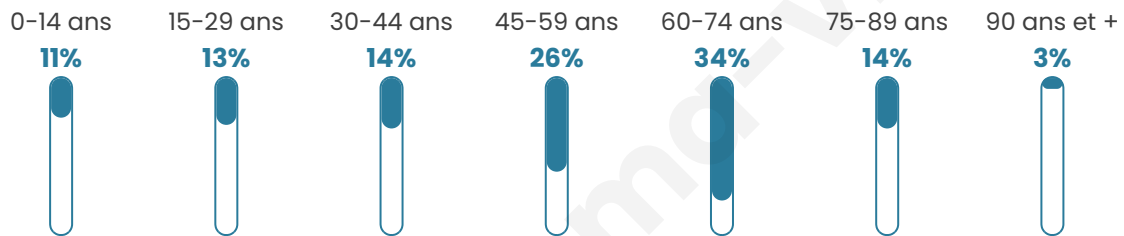

97

Age moyen

51 ans

Pop active

49.5%

Taux chômage

5.1%

Pop densité

7 h/km²

Revenu moyen

NC

Evolution du nombre d'habitants

Sources : Institut national de la statistique et des études économiques (insee) selon Les dernières parutions officielles de 2024 portant sur les années 2020, 2021 et 2022.

Tranche d'âge

Activité professionnelle

Niveau de diplôme

Composition des ménages

Profils électoraux

Premier tour

	Emmanuel MACRON	28.57 %
	Marine LE PEN	23.81 %
	Valérie PÉCRESE	16.67 %
	Jean LASSALLE	13.10 %
	Éric ZEMMOUR	7.14 %
	Jean-Luc MÉLENCHON	4.76 %
	Nicolas DUPONT-AIGNAN	2.38 %
	Fabien ROUSSEL	1.19 %
	Yannick JADOT	1.19 %
	Philippe POUTOU	1.19 %
	Nathalie ARTHAUD	0.00 %
	Anne HIDALGO	0.00 %

98 inscrits

Participation : 88.78%

Votes blancs : 2.30%

Votes nuls : 1.15%

Second tour

	Emmanuel MACRON	41,1 %
	Marine LE PEN	58,9 %

98 inscrits

Participation : 82.65%