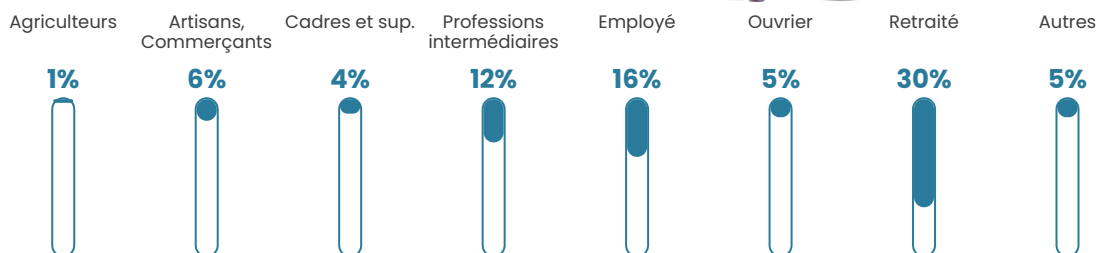

Pop densité

45 h/km²

Revenu moyen

22 420 €/an

Evolution du nombre d'habitants

Sources : Institut national de la statistique et des études économiques (insee) selon Les dernières parutions officielles de 2024 portant sur les années 2020, 2021 et 2022.

Tranche d'âge

Activité professionnelle

Niveau de diplôme

Composition des ménages

Profils électoraux

Premier tour

	Emmanuel MACRON	26.78 %
	Marine LE PEN	22.04 %
	Jean-Luc MÉLENCHON	15.64 %
	Jean LASSALLE	11.61 %
	Éric ZEMMOUR	8.77 %
	Yannick JADOT	4.98 %
	Valérie PÉCRESE	4.03 %
	Fabien ROUSSEL	1.90 %
	Nicolas DUPONT-AIGNAN	1.90 %
	Anne HIDALGO	1.18 %
	Philippe POUTOU	0.95 %
	Nathalie ARTHAUD	0.24 %