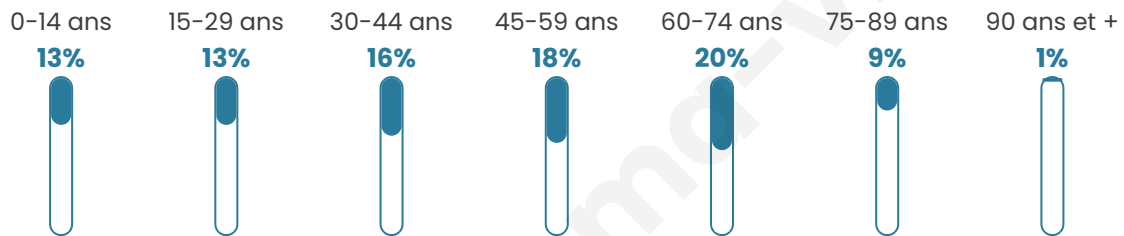

Nombre d'habitants

672

Age moyen

45 ans

Pop active

46.4%

Taux chômage

6.4%

Pop densité

45 h/km²

Revenu moyen

22 420 €/an

Evolution du nombre d'habitants

Sources : Institut national de la statistique et des études économiques (insee) selon Les dernières parutions officielles de 2024 portant sur les années 2020, 2021 et 2022.

Tranche d'âge

Activité professionnelle

Niveau de diplôme

Composition des ménages

Profils électoraux

Premier tour

	Emmanuel MACRON	26.78 %
	Marine LE PEN	22.04 %
	Jean-Luc MÉLENCHON	15.64 %
	Jean LASSALLE	11.61 %
	Éric ZEMMOUR	8.77 %
	Yannick JADOT	4.98 %
	Valérie PÉCRESE	4.03 %
	Fabien ROUSSEL	1.90 %
	Nicolas DUPONT-AIGNAN	1.90 %
	Anne HIDALGO	1.18 %
	Philippe POUTOU	0.95 %
	Nathalie ARTHAUD	0.24 %