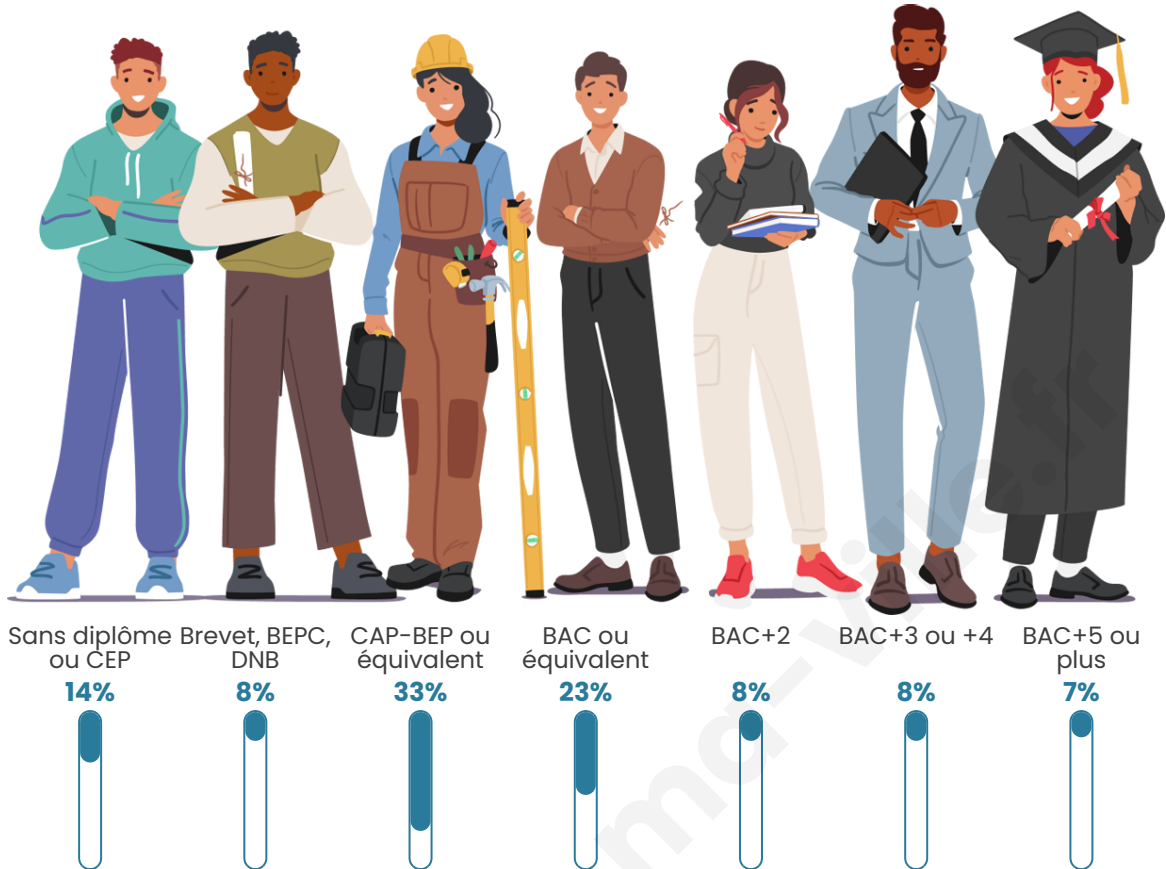

Nombre d'habitants

672

Age moyen

45 ans

Pop active

46.4%

Taux chômage

6.4%

Tranche d'âge

Activité professionnelle

Niveau de diplôme

Composition des ménages

Profils électoraux

Premier tour

	Emmanuel MACRON	26.78 %
	Marine LE PEN	22.04 %
	Jean-Luc MÉLENCHON	15.64 %
	Jean LASSALLE	11.61 %
	Éric ZEMMOUR	8.77 %
	Yannick JADOT	4.98 %
	Valérie PÉCRESE	4.03 %
	Fabien ROUSSEL	1.90 %
	Nicolas DUPONT-AIGNAN	1.90 %
	Anne HIDALGO	1.18 %
	Philippe POUTOU	0.95 %
	Nathalie ARTHAUD	0.24 %