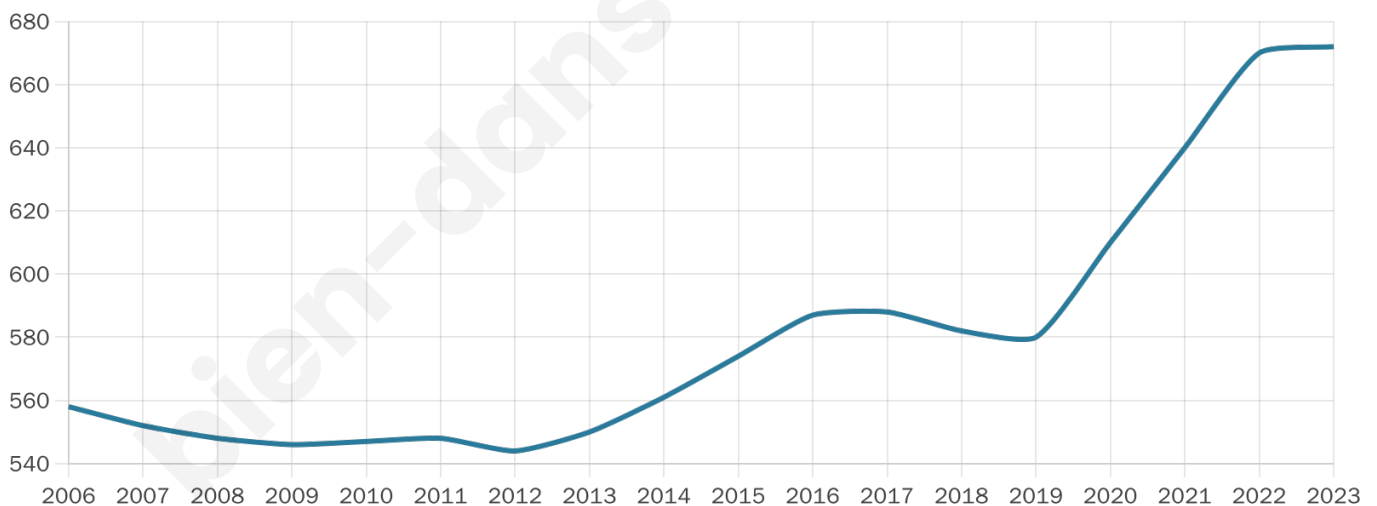

Nombre d'habitants

672

Age moyen

45 ans

Pop active

46.4%

Taux chômage

6.4%

Pop densité

45 h/km²

Revenu moyen

22 420 €/an

Evolution du nombre d'habitants

Sources : Institut national de la statistique et des études économiques (insee) selon Les dernières parutions officielles de 2024 portant sur les années 2020, 2021 et 2022.

Tranche d'âge

Activité professionnelle

Niveau de diplôme

Composition des ménages

Profils électoraux

Premier tour

	Emmanuel MACRON	26.78 %
	Marine LE PEN	22.04 %
	Jean-Luc MÉLENCHON	15.64 %
	Jean LASSALLE	11.61 %
	Éric ZEMMOUR	8.77 %
	Yannick JADOT	4.98 %
	Valérie PÉCRESE	4.03 %
	Fabien ROUSSEL	1.90 %
	Nicolas DUPONT-AIGNAN	1.90 %
	Anne HIDALGO	1.18 %
	Philippe POUTOU	0.95 %
	Nathalie ARTHAUD	0.24 %