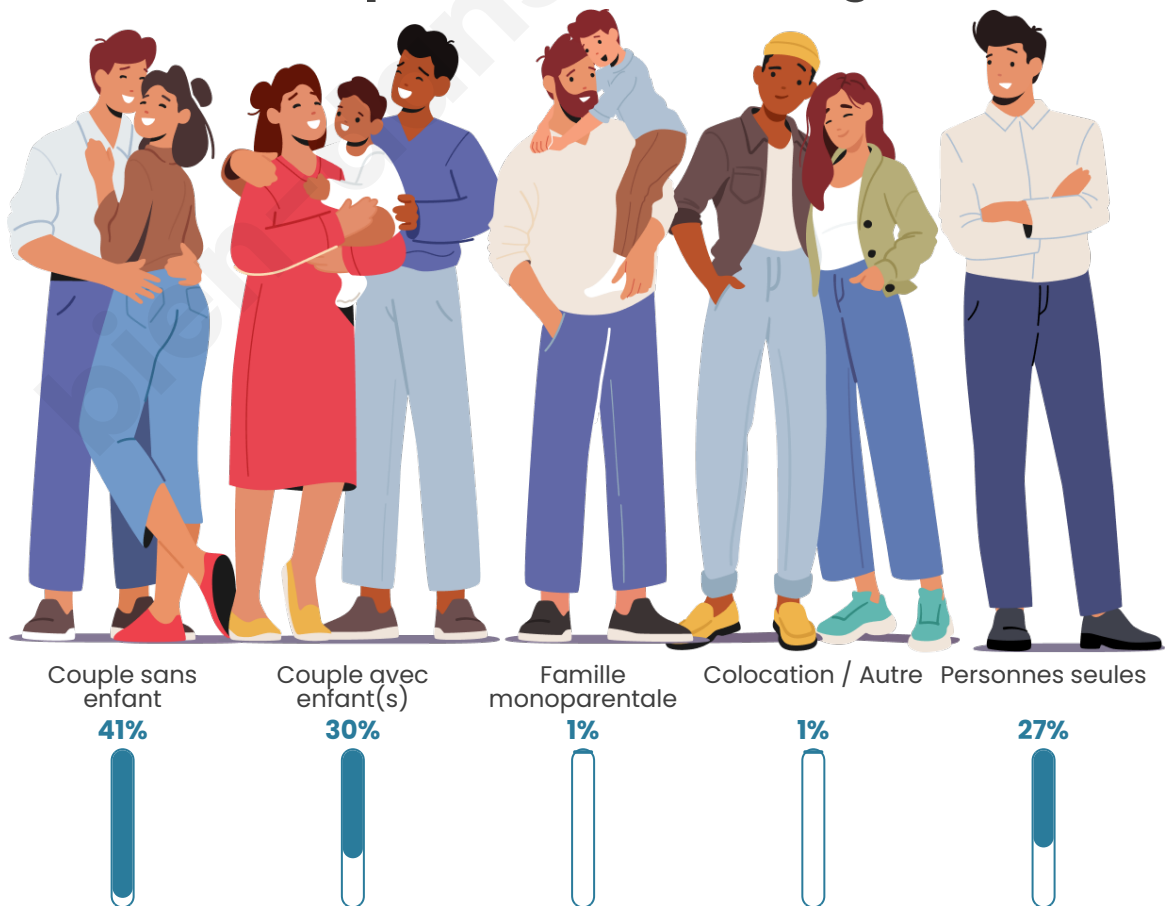

Nombre d'habitants

672

Age moyen

45 ans

Pop active

46.4%

Taux chômage

6.4%

Tranche d'âge

Activité professionnelle

Niveau de diplôme

Composition des ménages

Profils électoraux

Premier tour

	Emmanuel MACRON	26.78 %
	Marine LE PEN	22.04 %
	Jean-Luc MÉLENCHON	15.64 %
	Jean LASSALLE	11.61 %
	Éric ZEMMOUR	8.77 %
	Yannick JADOT	4.98 %
	Valérie PÉCRESE	4.03 %
	Fabien ROUSSEL	1.90 %
	Nicolas DUPONT-AIGNAN	1.90 %
	Anne HIDALGO	1.18 %
	Philippe POUTOU	0.95 %
	Nathalie ARTHAUD	0.24 %