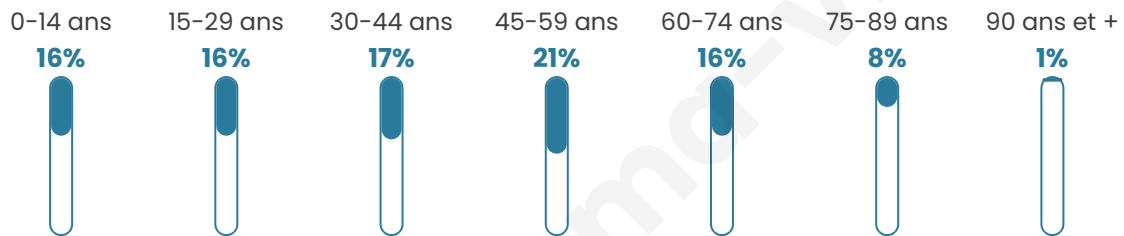

# Statistiques sur la population

Nombre d'habitants

**26 079**

Age moyen

**42 ans**

Pop active

**43.6%**

Taux chômage

**9.7%**

Pop densité

**458 h/km<sup>2</sup>**

Revenu moyen

**22 450 €/an**

## Evolution du nombre d'habitants

Sources : Institut national de la statistique et des études économiques (insee) selon Les dernières parutions officielles de 2024 portant sur les années 2020, 2021 et 2022.

## Tranche d'âge