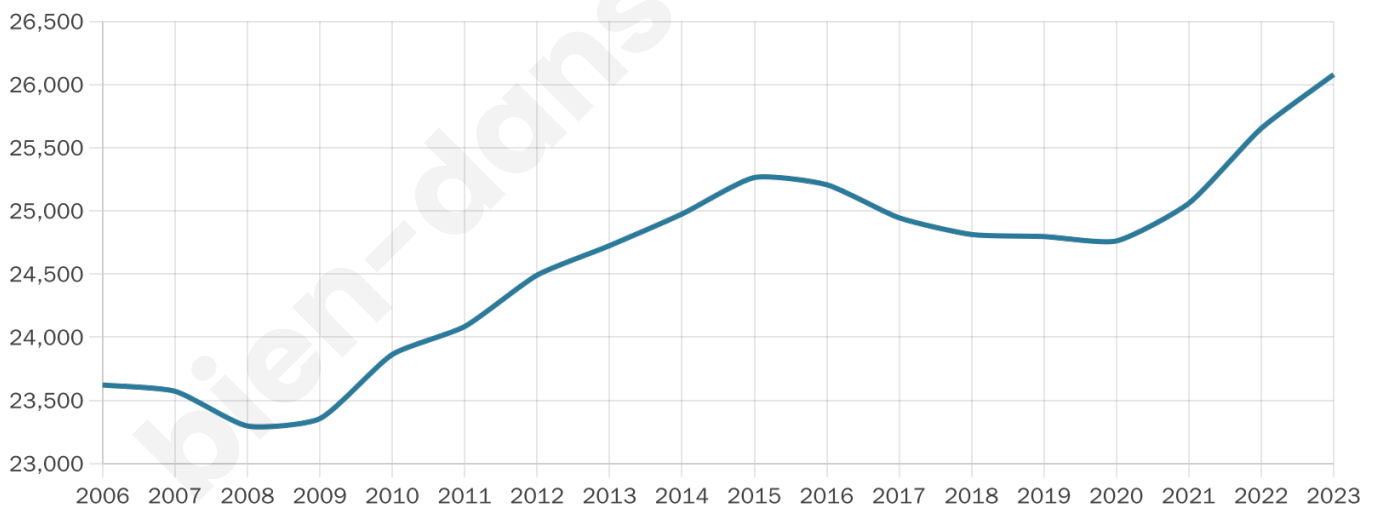

# Statistiques sur la population

Nombre d'habitants

**26 079**

Age moyen

**42 ans**

Pop active

**43.6%**

Taux chômage

**9.7%**

Pop densité

**458 h/km<sup>2</sup>**

Revenu moyen

**22 450 €/an**

## Evolution du nombre d'habitants

Sources : Institut national de la statistique et des études économiques (insee) selon Les dernières parutions officielles de 2024 portant sur les années 2020, 2021 et 2022.