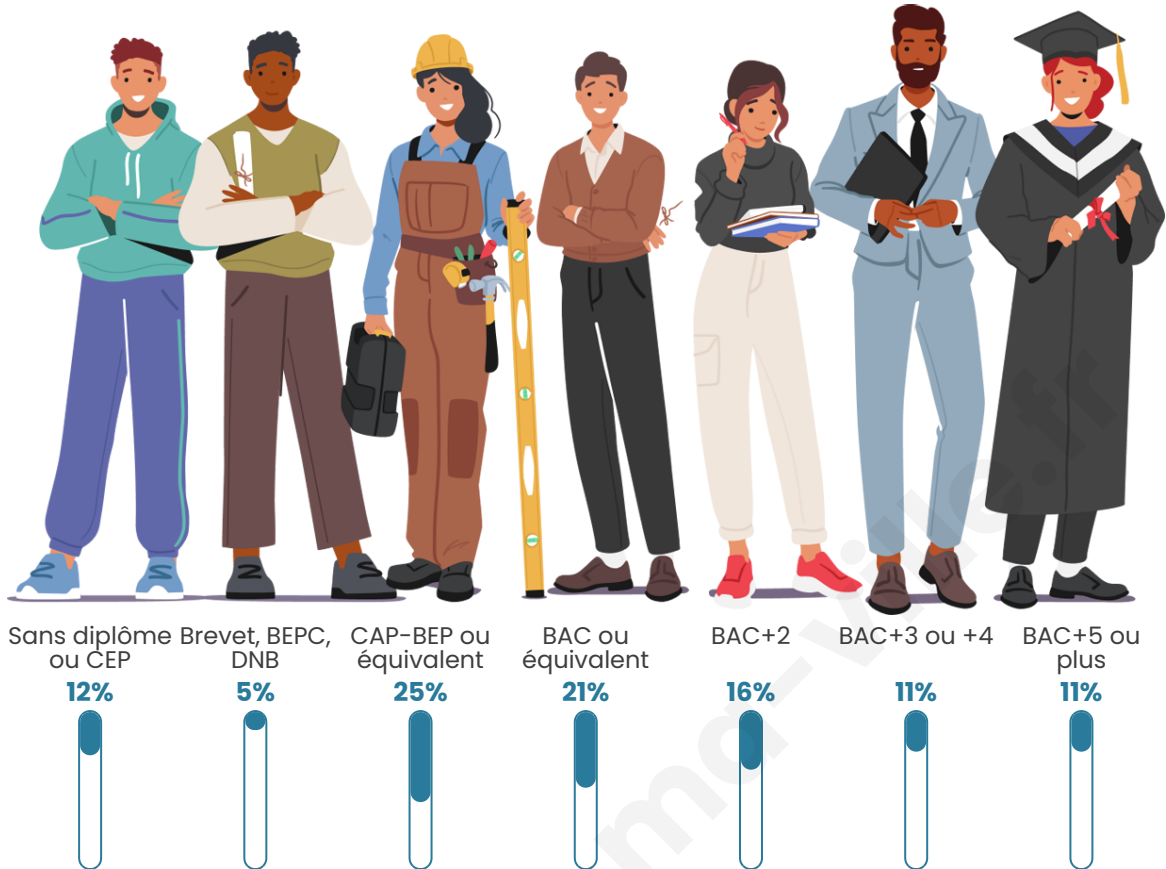

Nombre d'habitants

870

Age moyen

39 ans

Pop active

54.5%

Taux chômage

3.1%

Pop densité

174 h/km²

Revenu moyen

29 860 €/an

Evolution du nombre d'habitants

Sources : Institut national de la statistique et des études économiques (insee) selon Les dernières parutions officielles de 2024 portant sur les années 2020, 2021 et 2022.

Tranche d'âge

Activité professionnelle

Niveau de diplôme

Composition des ménages

Profils électoraux

Premier tour

	Emmanuel MACRON	32.09 %
	Marine LE PEN	20.34 %
	Jean-Luc MÉLENCHON	16.42 %
	Yannick JADOT	8.58 %
	Éric ZEMMOUR	7.46 %
	Valérie PÉCRESE	5.97 %
	Nicolas DUPONT- AIGNAN	3.73 %
	Fabien ROUSSEL	2.24 %
	Jean LASSALLE	1.49 %
	Anne HIDALGO	1.49 %
	Philippe POUTOU	0.19 %
	Nathalie ARTHAUD	0.00 %