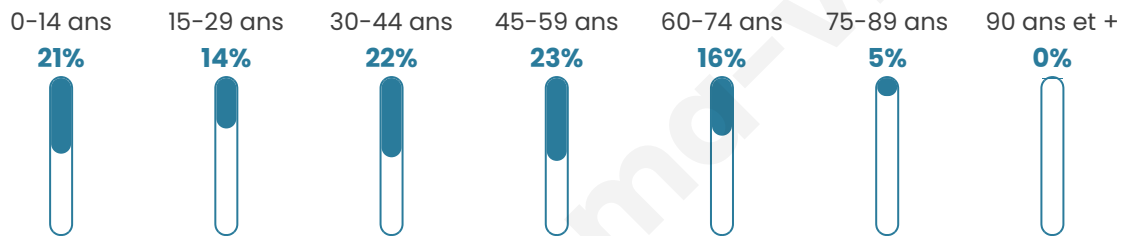

Nombre d'habitants

870

Age moyen

39 ans

Pop active

54.5%

Taux chômage

3.1%

Pop densité

174 h/km²

Revenu moyen

29 860 €/an

Evolution du nombre d'habitants

Sources : Institut national de la statistique et des études économiques (insee) selon Les dernières parutions officielles de 2024 portant sur les années 2020, 2021 et 2022.

Tranche d'âge

Activité professionnelle

Niveau de diplôme

Composition des ménages

Profils électoraux

Premier tour

	Emmanuel MACRON	32.09 %
	Marine LE PEN	20.34 %
	Jean-Luc MÉLENCHON	16.42 %
	Yannick JADOT	8.58 %
	Éric ZEMMOUR	7.46 %
	Valérie PÉCRESE	5.97 %
	Nicolas DUPONT- AIGNAN	3.73 %
	Fabien ROUSSEL	2.24 %
	Jean LASSALLE	1.49 %
	Anne HIDALGO	1.49 %
	Philippe POUTOU	0.19 %
	Nathalie ARTHAUD	0.00 %

674 inscrits

Participation : 80.86%

Votes blancs : 1.65%

Votes nuls : 0.00%

Second tour

	Emmanuel MACRON	62,08 %
	Marine LE PEN	37,92 %

675 inscrits

Participation : 79.7%