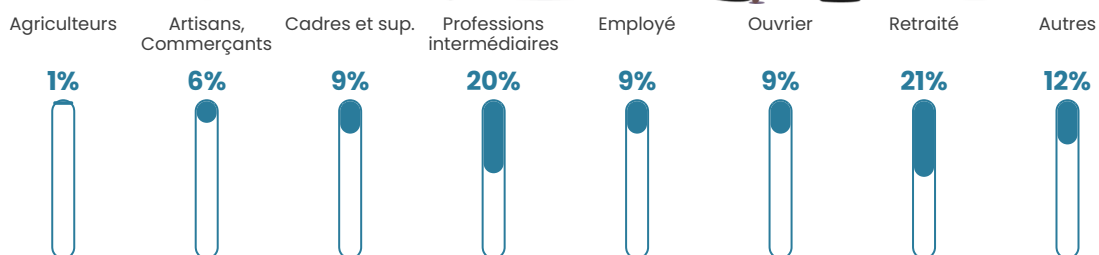

Pop densité

174 h/km²

Revenu moyen

29 860 €/an

Evolution du nombre d'habitants

Sources : Institut national de la statistique et des études économiques (insee) selon Les dernières parutions officielles de 2024 portant sur les années 2020, 2021 et 2022.

Tranche d'âge

Activité professionnelle

Niveau de diplôme

Composition des ménages

Profils électoraux

Premier tour

	Emmanuel MACRON	32.09 %
	Marine LE PEN	20.34 %
	Jean-Luc MÉLENCHON	16.42 %
	Yannick JADOT	8.58 %
	Éric ZEMMOUR	7.46 %
	Valérie PÉCRESE	5.97 %
	Nicolas DUPONT- AIGNAN	3.73 %
	Fabien ROUSSEL	2.24 %
	Jean LASSALLE	1.49 %
	Anne HIDALGO	1.49 %
	Philippe POUTOU	0.19 %
	Nathalie ARTHAUD	0.00 %