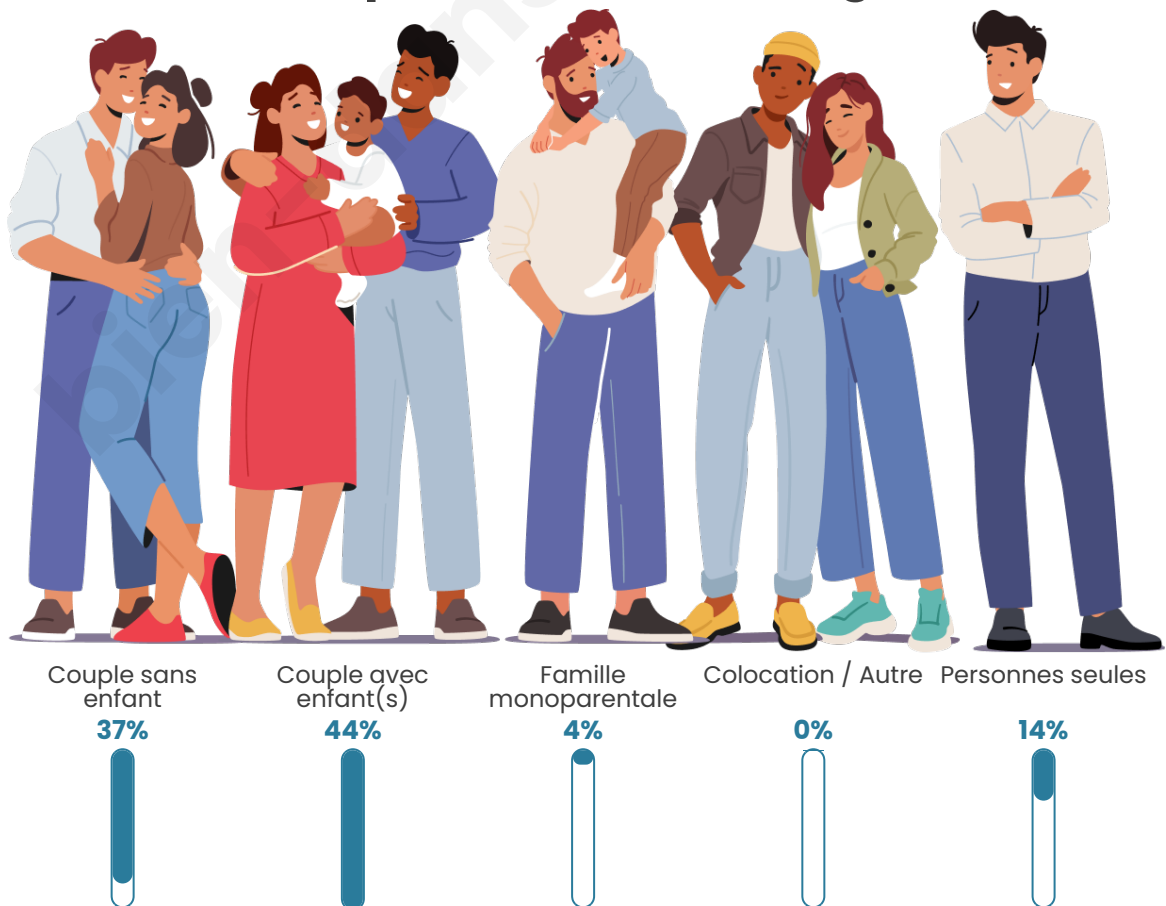

Nombre d'habitants

870

Age moyen

39 ans

Pop active

54.5%

Taux chômage

3.1%

Tranche d'âge

Activité professionnelle

Niveau de diplôme

Composition des ménages

Profils électoraux

Premier tour

	Emmanuel MACRON	32.09 %
	Marine LE PEN	20.34 %
	Jean-Luc MÉLENCHON	16.42 %
	Yannick JADOT	8.58 %
	Éric ZEMMOUR	7.46 %
	Valérie PÉCRESE	5.97 %
	Nicolas DUPONT- AIGNAN	3.73 %
	Fabien ROUSSEL	2.24 %
	Jean LASSALLE	1.49 %
	Anne HIDALGO	1.49 %
	Philippe POUTOU	0.19 %
	Nathalie ARTHAUD	0.00 %