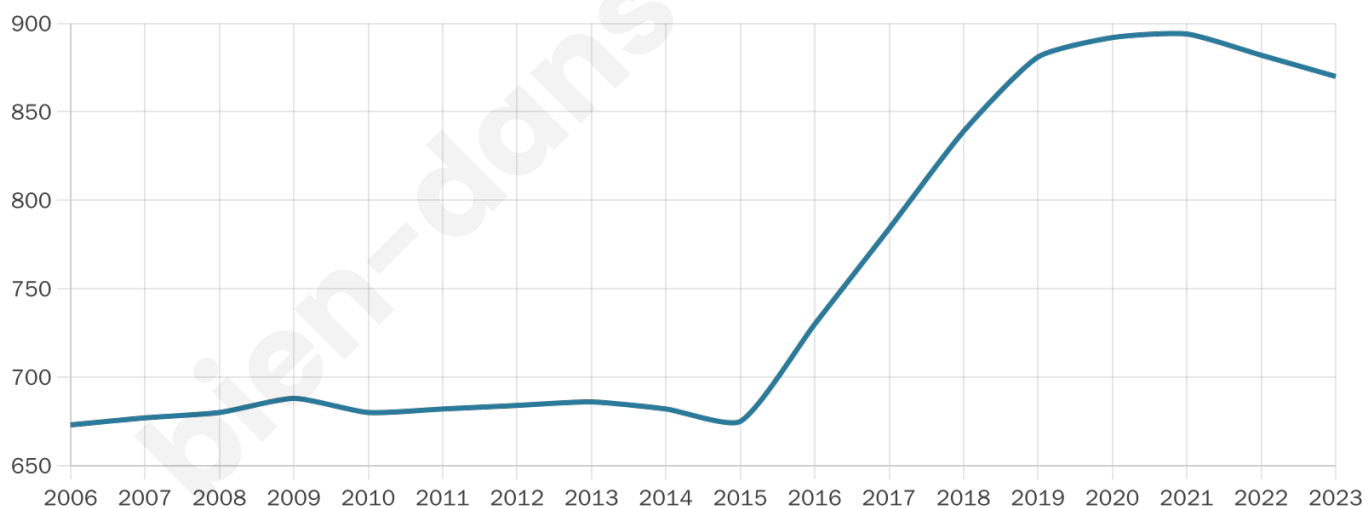

Nombre d'habitants

870

Age moyen

39 ans

Pop active

54.5%

Taux chômage

3.1%

Pop densité

174 h/km²

Revenu moyen

29 860 €/an

Evolution du nombre d'habitants

Sources : Institut national de la statistique et des études économiques (insee) selon Les dernières parutions officielles de 2024 portant sur les années 2020, 2021 et 2022.

Tranche d'âge

Activité professionnelle

Niveau de diplôme

Composition des ménages

Profils électoraux

Premier tour

	Emmanuel MACRON	32.09 %
	Marine LE PEN	20.34 %
	Jean-Luc MÉLENCHON	16.42 %
	Yannick JADOT	8.58 %
	Éric ZEMMOUR	7.46 %
	Valérie PÉCRESE	5.97 %
	Nicolas DUPONT- AIGNAN	3.73 %
	Fabien ROUSSEL	2.24 %
	Jean LASSALLE	1.49 %
	Anne HIDALGO	1.49 %
	Philippe POUTOU	0.19 %
	Nathalie ARTHAUD	0.00 %