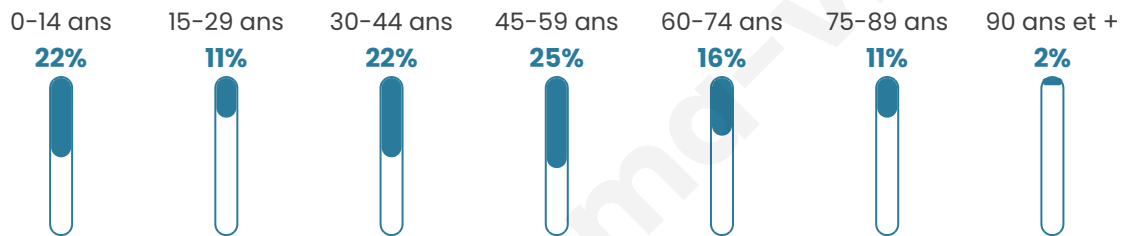

Nombre d'habitants

141

Age moyen

43 ans

Pop active

51.8%

Taux chômage

6.7%

Pop densité

35 h/km²

Revenu moyen

21 140 €/an

Evolution du nombre d'habitants

Sources : Institut national de la statistique et des études économiques (insee) selon Les dernières parutions officielles de 2024 portant sur les années 2020, 2021 et 2022.

Tranche d'âge

Activité professionnelle

Niveau de diplôme

Composition des ménages

Profils électoraux

Premier tour

	Marine LE PEN	37.65 %
	Emmanuel MACRON	31.76 %
	Jean-Luc MÉLENCHON	10.59 %
	Éric ZEMMOUR	5.88 %
	Valérie PÉCRESSE	5.88 %
	Nicolas DUPONT-AIGNAN	3.53 %
	Fabien ROUSSEL	1.18 %
	Jean LASSALLE	1.18 %
	Yannick JADOT	1.18 %
	Philippe POUTOU	1.18 %
	Nathalie ARTHAUD	0.00 %
	Anne HIDALGO	0.00 %

110 inscrits

Participation : 80.91%

Votes blancs : 2.25%

Votes nuls : 2.25%

Second tour

	Emmanuel MACRON	39,58 %
	Marine LE PEN	60,42 %

110 inscrits

Participation : 90%