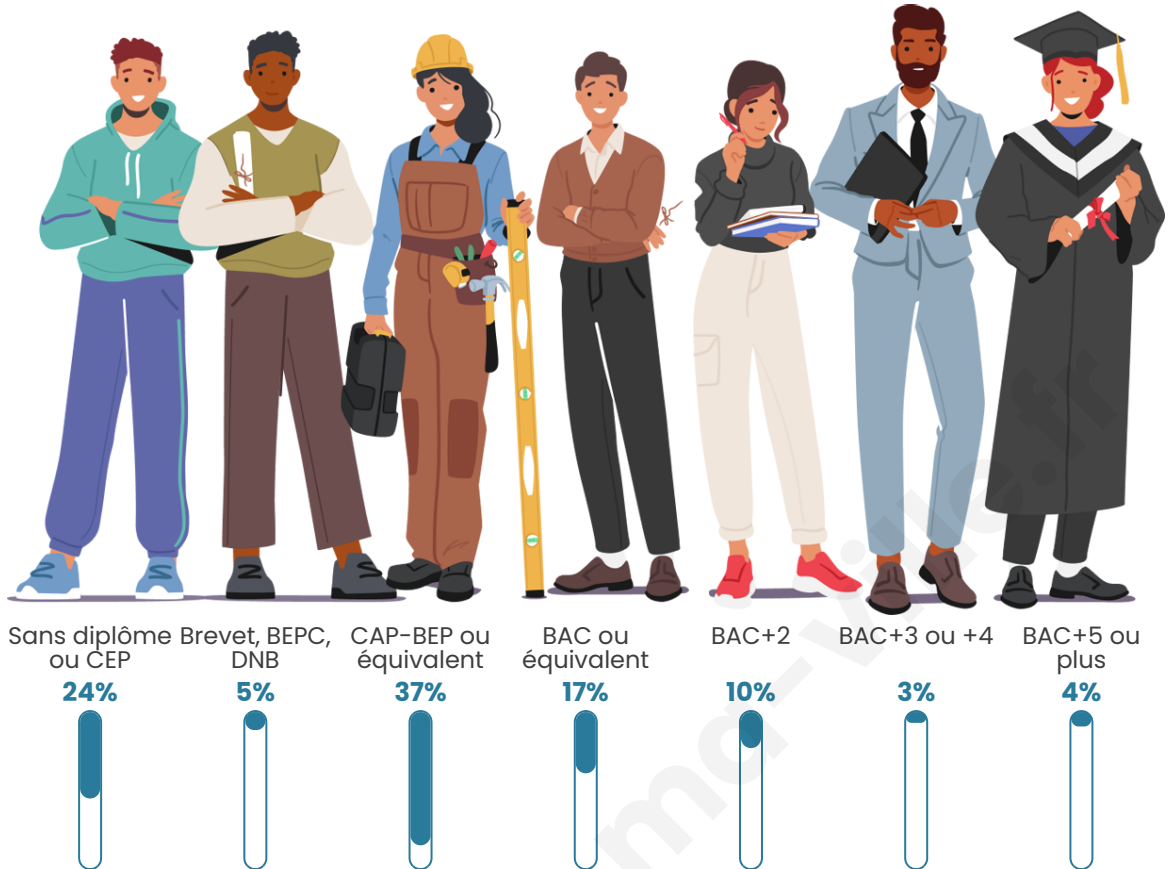

Nombre d'habitants

141

Age moyen

43 ans

Pop active

51.8%

Taux chômage

6.7%

Pop densité

35 h/km²

Revenu moyen

21 140 €/an

Evolution du nombre d'habitants

Sources : Institut national de la statistique et des études économiques (insee) selon Les dernières parutions officielles de 2024 portant sur les années 2020, 2021 et 2022.

Tranche d'âge

Activité professionnelle

Niveau de diplôme

Composition des ménages

Profils électoraux

Premier tour

	Marine LE PEN	37.65 %
	Emmanuel MACRON	31.76 %
	Jean-Luc MÉLENCHON	10.59 %
	Éric ZEMMOUR	5.88 %
	Valérie PÉCRESSE	5.88 %
	Nicolas DUPONT-AIGNAN	3.53 %
	Fabien ROUSSEL	1.18 %
	Jean LASSALLE	1.18 %
	Yannick JADOT	1.18 %
	Philippe POUTOU	1.18 %
	Nathalie ARTHAUD	0.00 %
	Anne HIDALGO	0.00 %