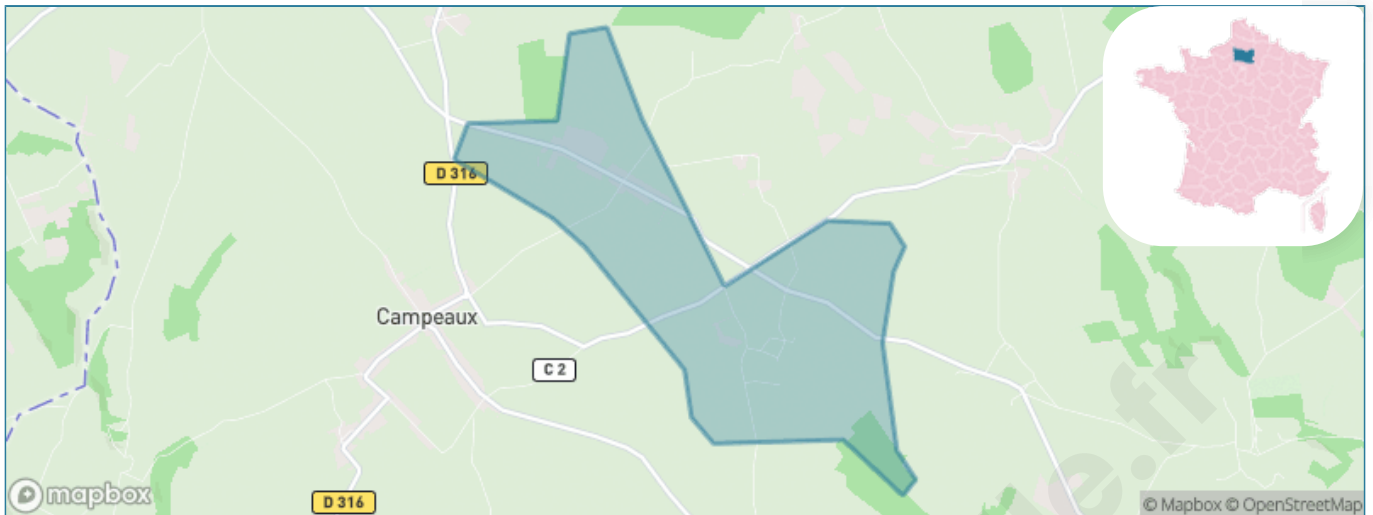

Version web

Ville de Mureaumont

Présenté par

BIEN dans
ma **VILLE** 

Sommaire

Situation géographique	3
Statistiques sur la population	4
Evolution du nombre d'habitants	4
Tranche d'âge	5
0-14 ans	5
15-29 ans	5
30-44 ans	5
45-59 ans	5
60-74 ans	5
75-89 ans	5
90 ans et +	5
Activité professionnelle	5
Agriculteurs	5
Artisans, Commerçants	5
Cadres et sup.	5
Professions intermédiaires	5
Employé	5
Ouvrier	5
Retraité	5
Autres	5
Niveau de diplôme	6
Sans diplôme ou CEP	6
Brevet, BEPC, DNB	6
CAP-BEP ou équivalent	6
BAC ou équivalent	6
BAC+2	6
BAC+3 ou +4	6
BAC+5 ou plus	6
Composition des ménages	6
Couple sans enfant	6
Couple avec enfant(s)	6
Famille monoparentale	6
Colocation / Autre	6
Personnes seules	6
Profils électoraux	7
Premier tour	7
Sécurité	8
Evolution du nombre d'infractions	8
Pour comparer	9
Services à la population	10
Commerce	10
Éducation	10
Villes autour de Mureaumont	11

Situation géographique

i Informations clés

- **Région** : Hauts-de-France
- **Département** : Oise
- **Code postal** : 60220
- **Superficie** : 4 km²

Région
Hauts-de-France

Oise
LE DÉPARTEMENT

Statistiques sur la population