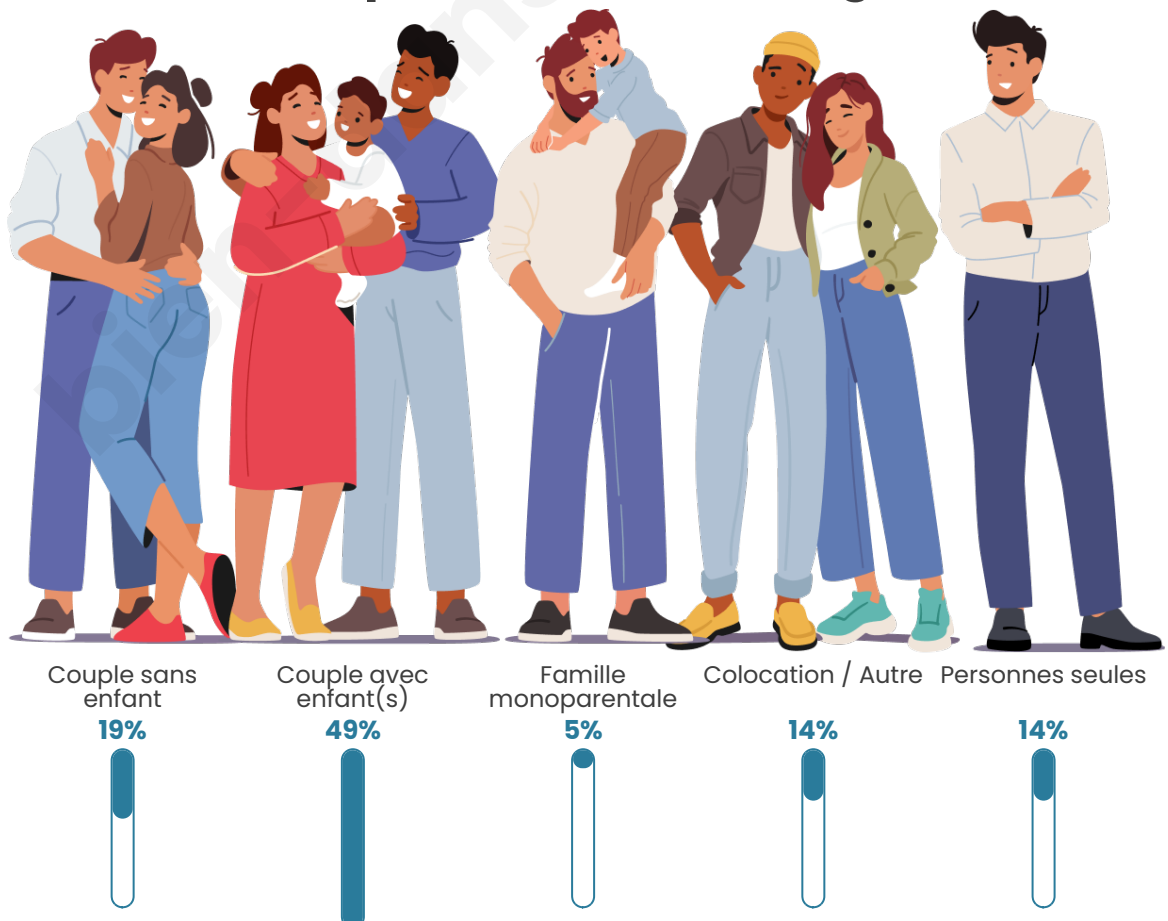

Nombre d'habitants

141

Age moyen

43 ans

Pop active

51.8%

Taux chômage

6.7%

Tranche d'âge

Activité professionnelle

Niveau de diplôme

Composition des ménages

Profils électoraux

Premier tour

	Marine LE PEN	37.65 %
	Emmanuel MACRON	31.76 %
	Jean-Luc MÉLENCHON	10.59 %
	Éric ZEMMOUR	5.88 %
	Valérie PÉCRESSE	5.88 %
	Nicolas DUPONT-AIGNAN	3.53 %
	Fabien ROUSSEL	1.18 %
	Jean LASSALLE	1.18 %
	Yannick JADOT	1.18 %
	Philippe POUTOU	1.18 %
	Nathalie ARTHAUD	0.00 %
	Anne HIDALGO	0.00 %