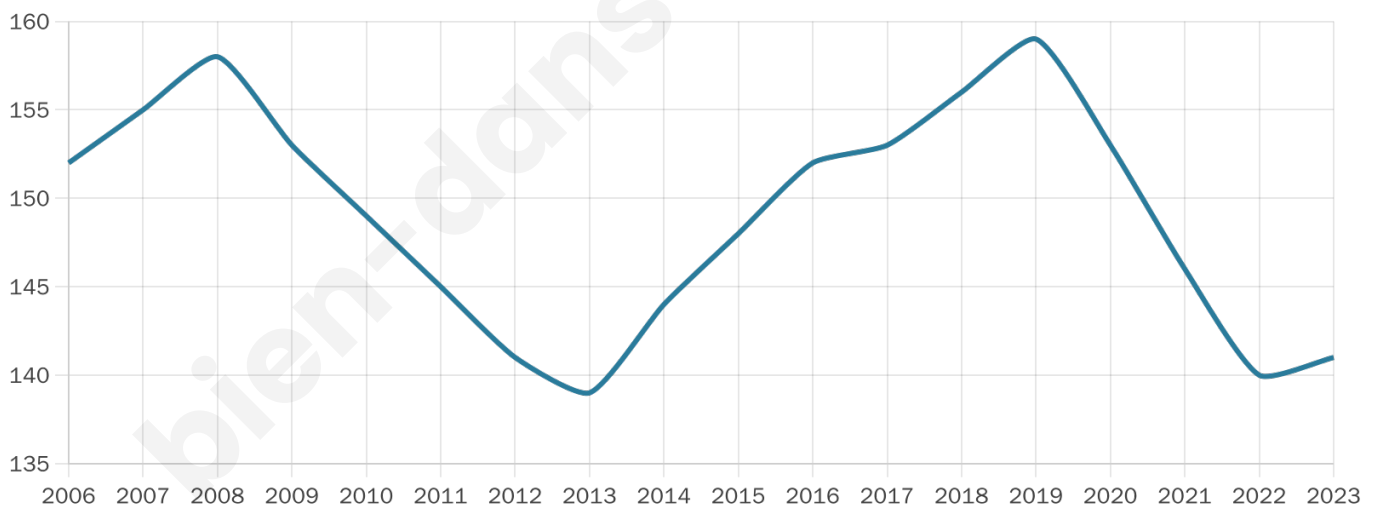

Nombre d'habitants

141

Age moyen

43 ans

Pop active

51.8%

Taux chômage

6.7%

Pop densité

35 h/km²

Revenu moyen

21 140 €/an

Evolution du nombre d'habitants

Sources : Institut national de la statistique et des études économiques (insee) selon Les dernières parutions officielles de 2024 portant sur les années 2020, 2021 et 2022.

Tranche d'âge

Activité professionnelle

Niveau de diplôme

Composition des ménages

Profils électoraux

Premier tour

	Marine LE PEN	37.65 %
	Emmanuel MACRON	31.76 %
	Jean-Luc MÉLENCHON	10.59 %
	Éric ZEMMOUR	5.88 %
	Valérie PÉCRESSE	5.88 %
	Nicolas DUPONT-AIGNAN	3.53 %
	Fabien ROUSSEL	1.18 %
	Jean LASSALLE	1.18 %
	Yannick JADOT	1.18 %
	Philippe POUTOU	1.18 %
	Nathalie ARTHAUD	0.00 %
	Anne HIDALGO	0.00 %