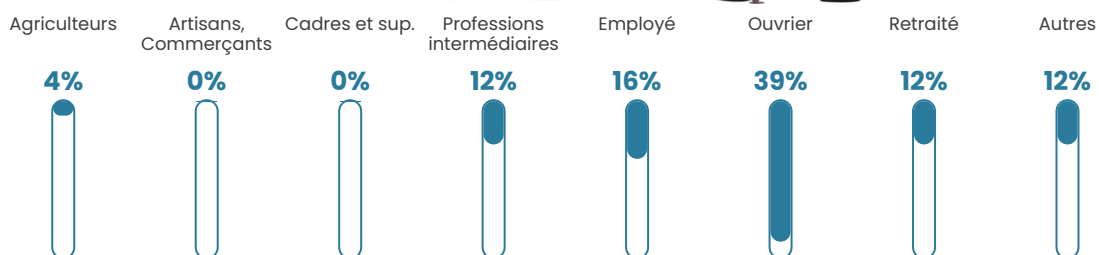

Pop densité

35 h/km²

Revenu moyen

21 140 €/an

Evolution du nombre d'habitants

Sources : Institut national de la statistique et des études économiques (insee) selon Les dernières parutions officielles de 2024 portant sur les années 2020, 2021 et 2022.

Tranche d'âge

Activité professionnelle

Niveau de diplôme

Composition des ménages

Profils électoraux

Premier tour

	Marine LE PEN	37.65 %
	Emmanuel MACRON	31.76 %
	Jean-Luc MÉLENCHON	10.59 %
	Éric ZEMMOUR	5.88 %
	Valérie PÉCRESSE	5.88 %
	Nicolas DUPONT-AIGNAN	3.53 %
	Fabien ROUSSEL	1.18 %
	Jean LASSALLE	1.18 %
	Yannick JADOT	1.18 %
	Philippe POUTOU	1.18 %
	Nathalie ARTHAUD	0.00 %
	Anne HIDALGO	0.00 %