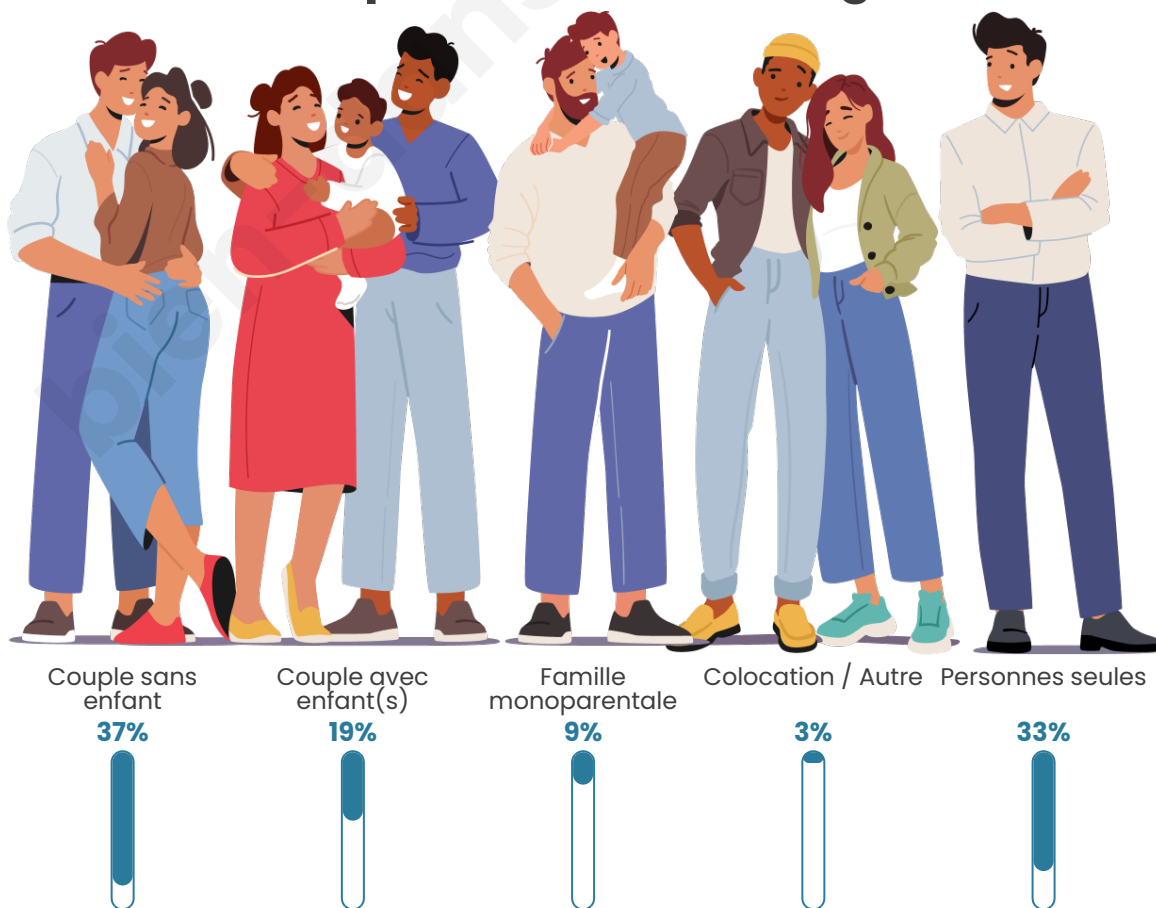

Tranche d'âge

Activité professionnelle

Niveau de diplôme

Composition des ménages

Profils électoraux

Premier tour

	Emmanuel MACRON	31.91 %
	Marine LE PEN	25.64 %
	Jean-Luc MÉLENCHON	15.00 %
	Valérie PÉCRESSÉ	6.55 %
	Jean LASSALLE	5.89 %
	Yannick JADOT	4.46 %
	Éric ZEMMOUR	3.32 %
	Anne HIDALGO	2.37 %
	Nicolas DUPONT-AIGNAN	2.18 %
	Fabien ROUSSEL	1.23 %
	Philippe POUTOU	0.85 %
	Nathalie ARTHAUD	0.57 %