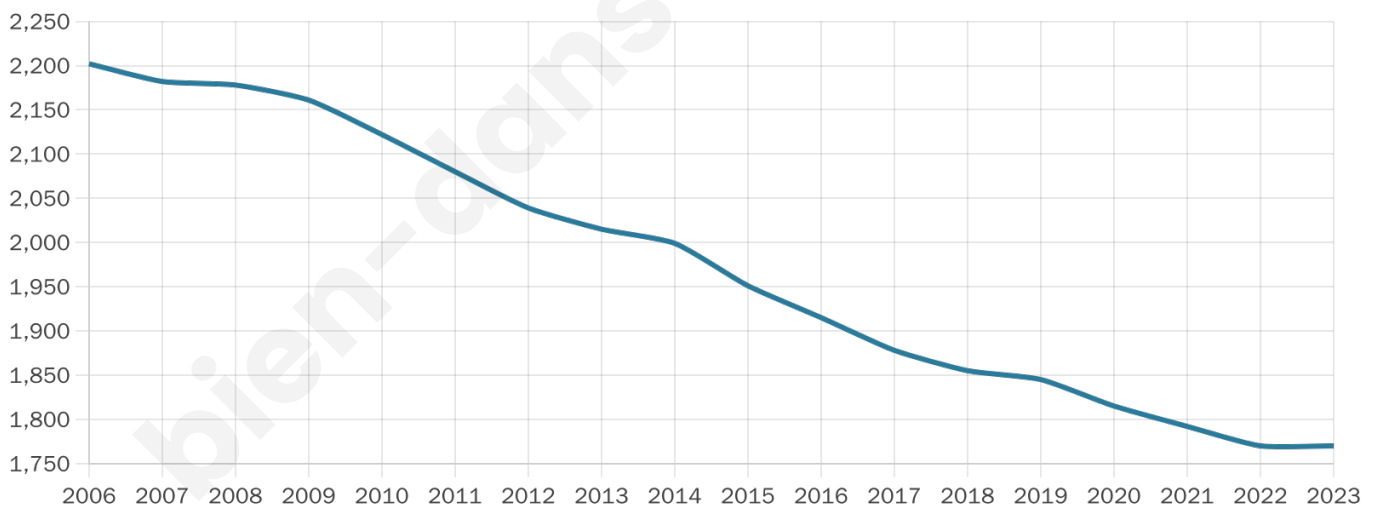

Nombre d'habitants

1 770

Age moyen

52 ans

Pop active

39.3%

Taux chômage

4.9%

Pop densité

89 h/km²

Revenu moyen

21 670 €/an

Evolution du nombre d'habitants

Sources : Institut national de la statistique et des études économiques (insee) selon Les dernières parutions officielles de 2024 portant sur les années 2020, 2021 et 2022.

Tranche d'âge

Activité professionnelle

Niveau de diplôme

Composition des ménages

Profils électoraux

Premier tour

	Emmanuel MACRON	31.91 %
	Marine LE PEN	25.64 %
	Jean-Luc MÉLENCHON	15.00 %
	Valérie PÉCRESSÉ	6.55 %
	Jean LASSALLE	5.89 %
	Yannick JADOT	4.46 %
	Éric ZEMMOUR	3.32 %
	Anne HIDALGO	2.37 %
	Nicolas DUPONT-AIGNAN	2.18 %
	Fabien ROUSSEL	1.23 %
	Philippe POUTOU	0.85 %
	Nathalie ARTHAUD	0.57 %