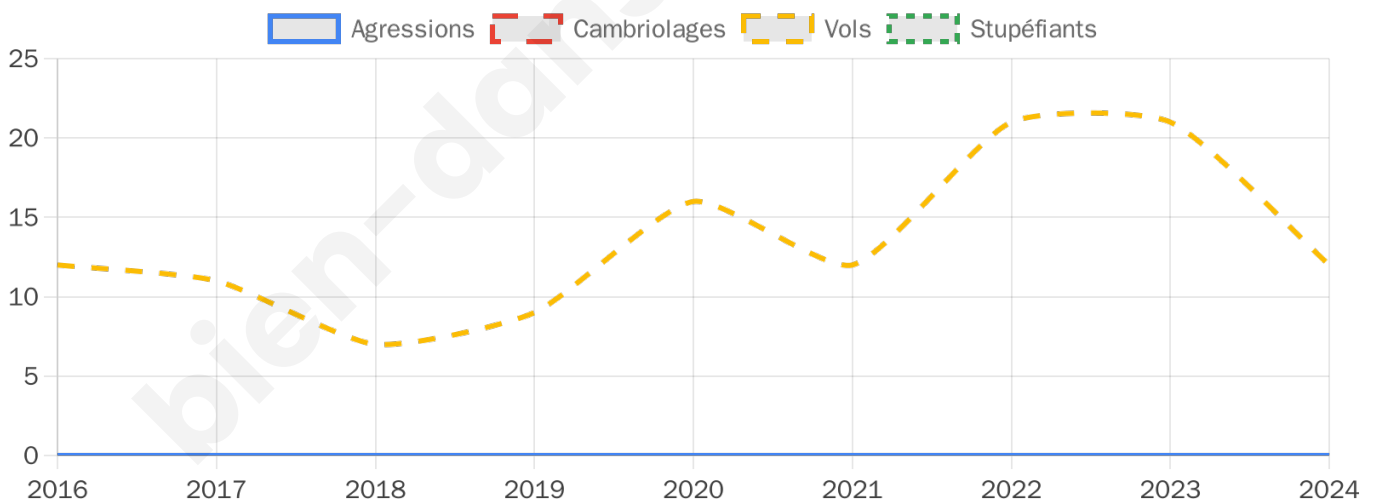

Sécurité

Agressions physiques / sexuelles

0

Cambriolages

0

Vols / dégradations

12

Stupéfiants

0

Evolution du nombre d'infractions