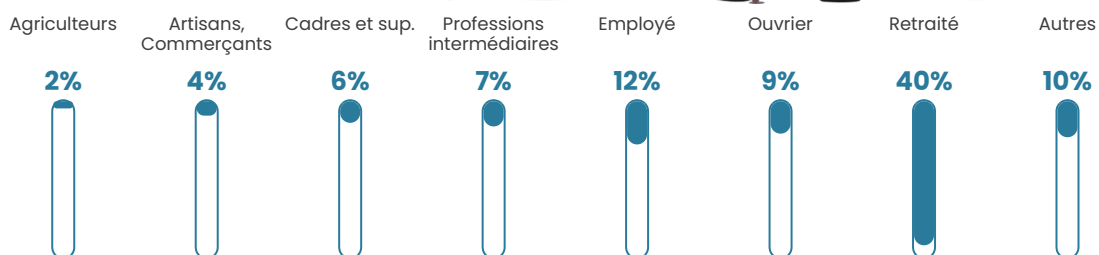

Pop densité

89 h/km²

Revenu moyen

21 670 €/an

Evolution du nombre d'habitants

Sources : Institut national de la statistique et des études économiques (insee) selon Les dernières parutions officielles de 2024 portant sur les années 2020, 2021 et 2022.

Tranche d'âge

Activité professionnelle

Niveau de diplôme

Composition des ménages

Profils électoraux

Premier tour

	Emmanuel MACRON	31.91 %
	Marine LE PEN	25.64 %
	Jean-Luc MÉLENCHON	15.00 %
	Valérie PÉCRESSÉ	6.55 %
	Jean LASSALLE	5.89 %
	Yannick JADOT	4.46 %
	Éric ZEMMOUR	3.32 %
	Anne HIDALGO	2.37 %
	Nicolas DUPONT-AIGNAN	2.18 %
	Fabien ROUSSEL	1.23 %
	Philippe POUTOU	0.85 %
	Nathalie ARTHAUD	0.57 %