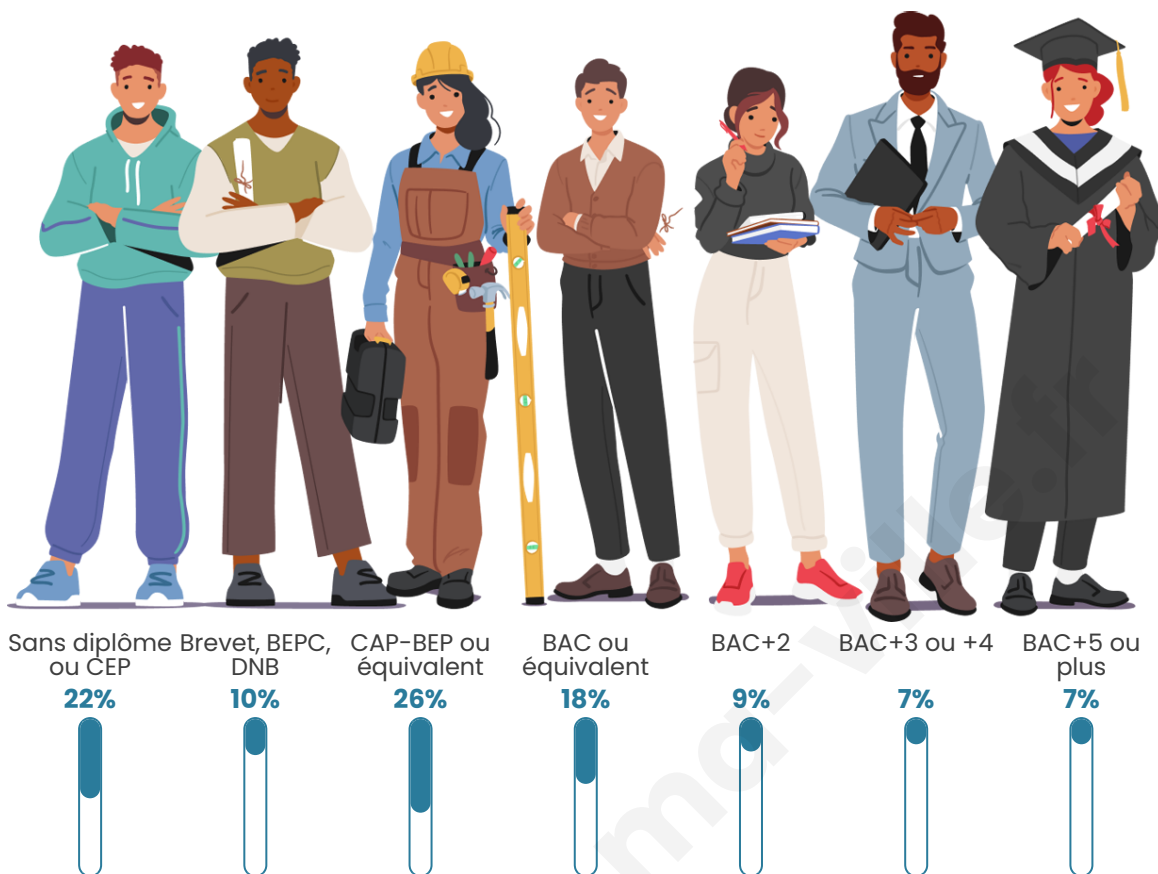

Nombre d'habitants

1 770

Age moyen

52 ans

Pop active

39.3%

Taux chômage

4.9%

Pop densité

89 h/km²

Revenu moyen

21 670 €/an

Evolution du nombre d'habitants

Sources : Institut national de la statistique et des études économiques (insee) selon Les dernières parutions officielles de 2024 portant sur les années 2020, 2021 et 2022.

Tranche d'âge

Activité professionnelle

Niveau de diplôme

Composition des ménages

Profils électoraux

Premier tour

	Emmanuel MACRON	31.91 %
	Marine LE PEN	25.64 %
	Jean-Luc MÉLENCHON	15.00 %
	Valérie PÉCRESSÉ	6.55 %
	Jean LASSALLE	5.89 %
	Yannick JADOT	4.46 %
	Éric ZEMMOUR	3.32 %
	Anne HIDALGO	2.37 %
	Nicolas DUPONT-AIGNAN	2.18 %
	Fabien ROUSSEL	1.23 %
	Philippe POUTOU	0.85 %
	Nathalie ARTHAUD	0.57 %