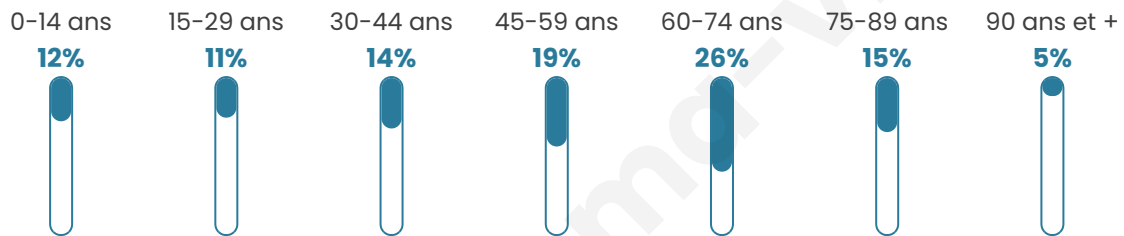

Nombre d'habitants

1 770

Age moyen

52 ans

Pop active

39.3%

Taux chômage

4.9%

Pop densité

89 h/km²

Revenu moyen

21 670 €/an

Evolution du nombre d'habitants

Sources : Institut national de la statistique et des études économiques (insee) selon Les dernières parutions officielles de 2024 portant sur les années 2020, 2021 et 2022.

Tranche d'âge

Activité professionnelle

Niveau de diplôme

Composition des ménages

Profils électoraux

Premier tour

	Emmanuel MACRON	31.91 %
	Marine LE PEN	25.64 %
	Jean-Luc MÉLENCHON	15.00 %
	Valérie PÉCRESSÉ	6.55 %
	Jean LASSALLE	5.89 %
	Yannick JADOT	4.46 %
	Éric ZEMMOUR	3.32 %
	Anne HIDALGO	2.37 %
	Nicolas DUPONT-AIGNAN	2.18 %
	Fabien ROUSSEL	1.23 %
	Philippe POUTOU	0.85 %
	Nathalie ARTHAUD	0.57 %