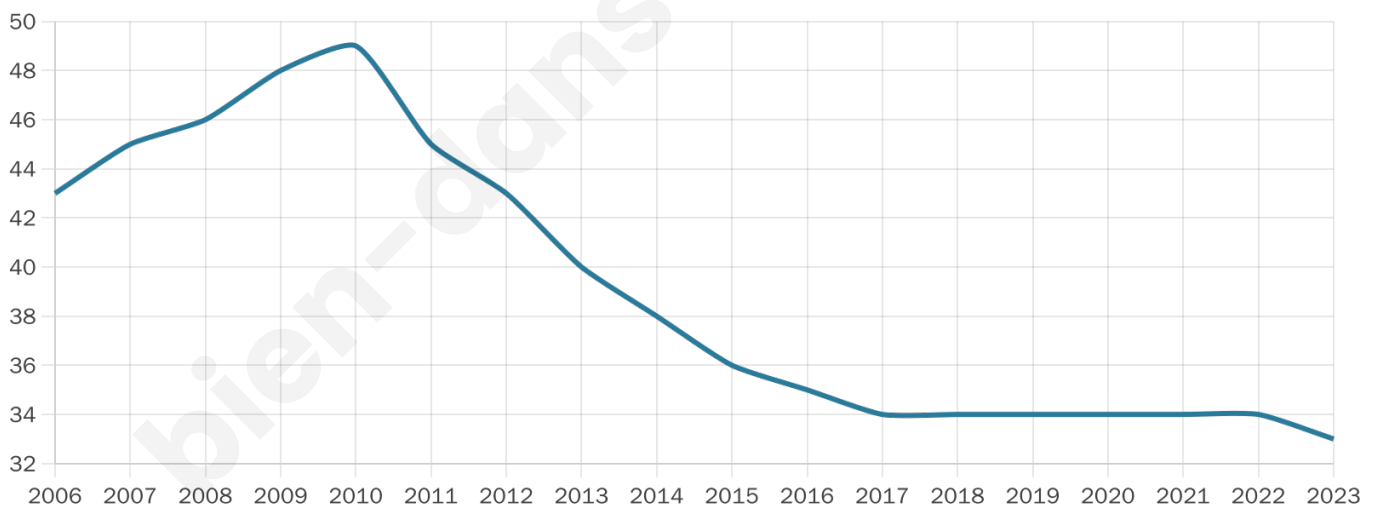

# Statistiques sur la population

Nombre d'habitants

**33**

Age moyen

**54 ans**

Pop active

**54.5%**

Taux chômage

**0%**

Pop densité

**2 h/km<sup>2</sup>**

Revenu moyen

**NC**

## Evolution du nombre d'habitants

Sources : Institut national de la statistique et des études économiques (insee) selon Les dernières parutions officielles de 2024 portant sur les années 2020, 2021 et 2022.