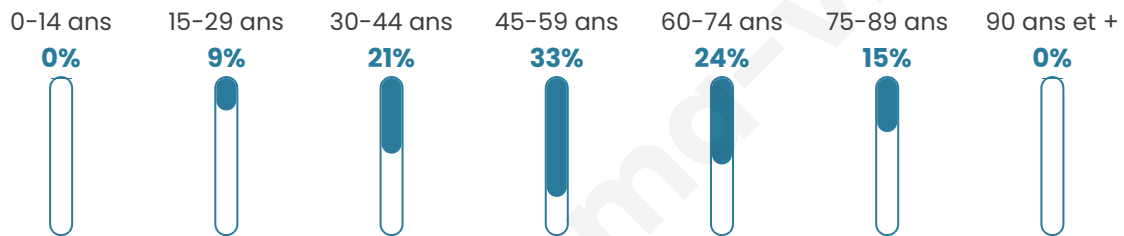

# Statistiques sur la population

Nombre d'habitants

**33**

Age moyen

**54 ans**

Pop active

**54.5%**

Taux chômage

**0%**

Pop densité

**2 h/km<sup>2</sup>**

Revenu moyen

**NC**

## Evolution du nombre d'habitants

Sources : Institut national de la statistique et des études économiques (insee) selon Les dernières parutions officielles de 2024 portant sur les années 2020, 2021 et 2022.

## Tranche d'âge