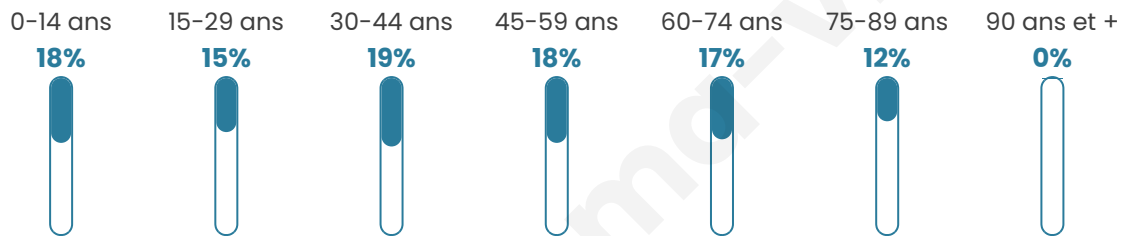

# Statistiques sur la population

Nombre d'habitants

**237**

Age moyen

**43 ans**

Pop active

**45.1%**

Taux chômage

**9%**

Pop densité

**40 h/km<sup>2</sup>**

Revenu moyen

**21 230 €/an**

## Evolution du nombre d'habitants

Sources : Institut national de la statistique et des études économiques (insee) selon Les dernières parutions officielles de 2024 portant sur les années 2020, 2021 et 2022.

## Tranche d'âge