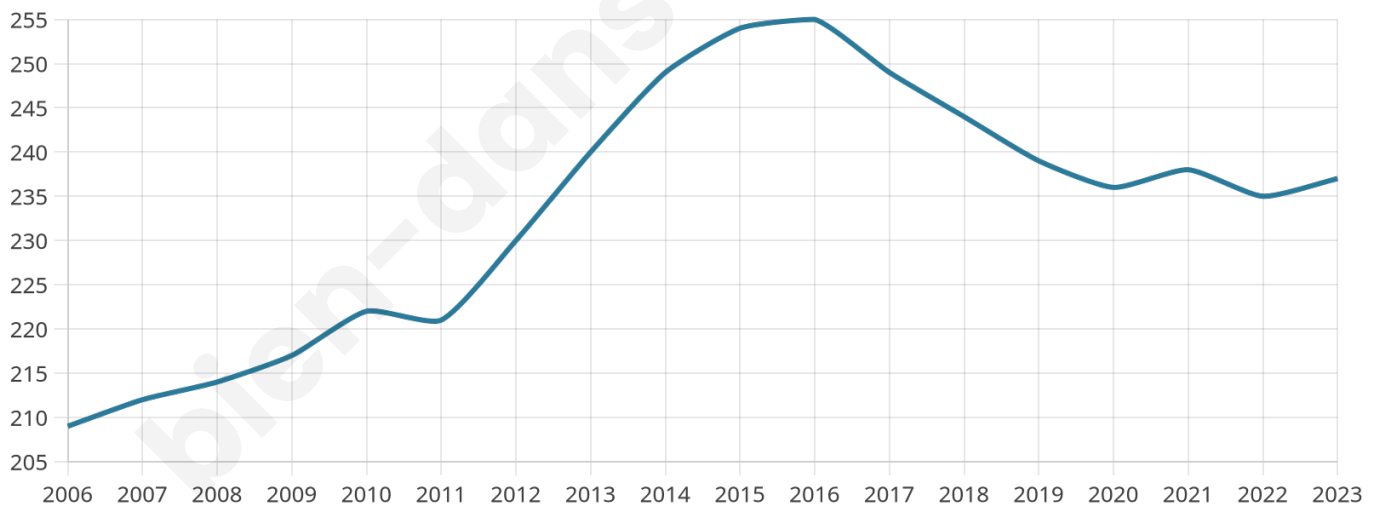

# Statistiques sur la population

Nombre d'habitants

**237**

Age moyen

**43 ans**

Pop active

**45.1%**

Taux chômage

**9%**

Pop densité

**40 h/km<sup>2</sup>**

Revenu moyen

**21 230 €/an**

## Evolution du nombre d'habitants

Sources : Institut national de la statistique et des études économiques (insee) selon Les dernières parutions officielles de 2024 portant sur les années 2020, 2021 et 2022.