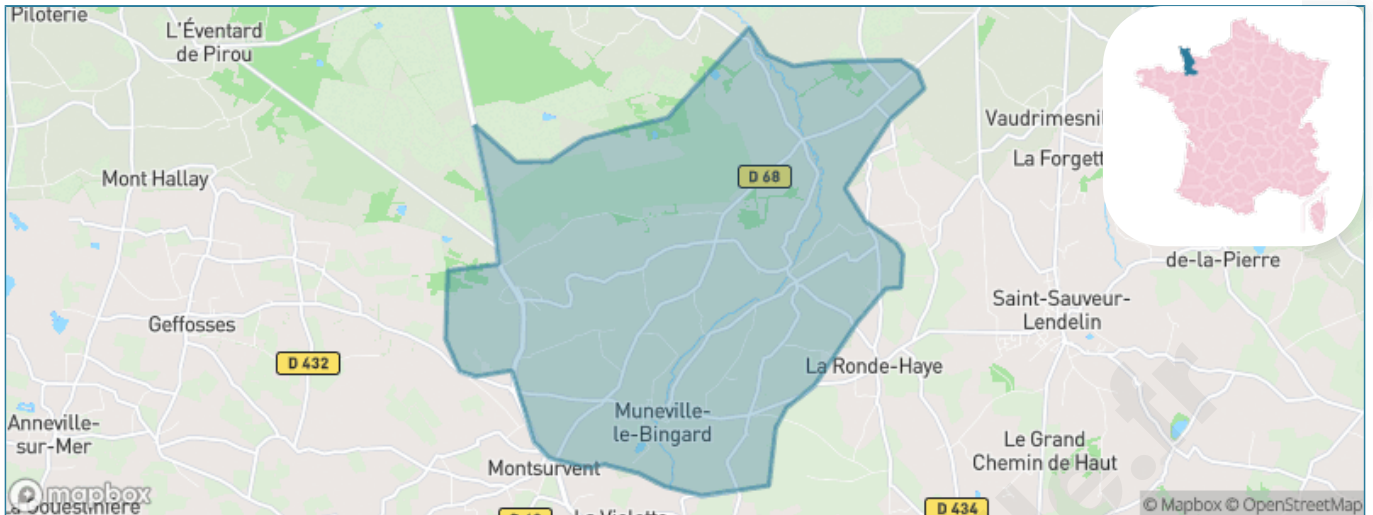

Version web

Ville de Muneville-le-Bingard

Présenté par

BIEN dans ma **VILLE** 

Sommaire

Situation géographique	3
Statistiques sur la population	4
Evolution du nombre d'habitants	4
Tranche d'âge	5
0-14 ans	5
15-29 ans	5
30-44 ans	5
45-59 ans	5
60-74 ans	5
75-89 ans	5
90 ans et +	5
Activité professionnelle	5
Agriculteurs	5
Artisans, Commerçants	5
Cadres et sup.	5
Professions intermédiaires	5
Employé	5
Ouvrier	5
Retraité	5
Autres	5
Niveau de diplôme	6
Sans diplôme ou CEP	6
Brevet, BEPC, DNB	6
CAP-BEP ou équivalent	6
BAC ou équivalent	6
BAC+2	6
BAC+3 ou +4	6
BAC+5 ou plus	6
Composition des ménages	6
Couple sans enfant	6
Couple avec enfant(s)	6
Famille monoparentale	6
Colocation / Autre	6
Personnes seules	6
Profil électoraux	7
Premier tour	7
Sécurité	8
Evolution du nombre d'infractions	8
Pour comparer	9
Services à la population	10
Commerce	10
Éducation	10
Villes autour de Muneville-le-Bingard	12
Avis sur la ville de Muneville-le-Bingard	13
Moyenne par critère	13
Villes autour de Muneville-le-Bingard	13
Répartition des avis par note	13
Répartition des avis par note	13

Situation géographique

i Informations clés

- **Région** : Normandie
- **Département** : Manche
- **Code postal** : 50490
- **Superficie** : 19 km²

Statistiques sur la population

Nombre d'habitants

725

Age moyen