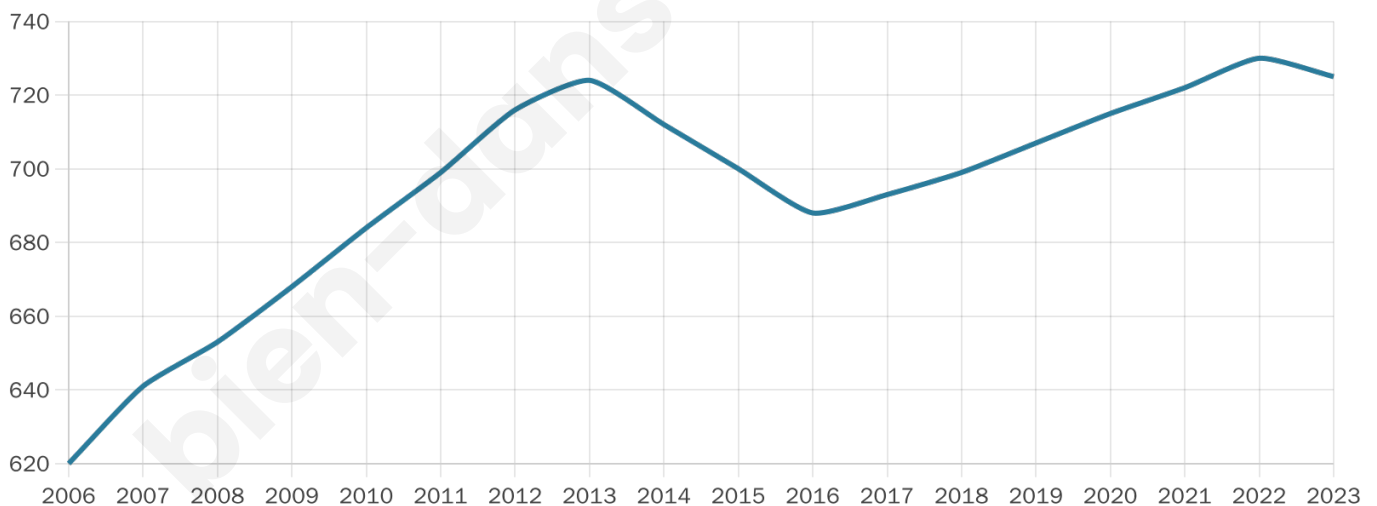

Version web

Ville de Muneville-le-Bingard

Présenté par

BIEN dans ma **VILLE** 

Sommaire

Situation géographique	3
Statistiques sur la population	4
Evolution du nombre d'habitants	4
Tranche d'âge	5
0-14 ans	5
15-29 ans	5
30-44 ans	5
45-59 ans	5
60-74 ans	5
75-89 ans	5
90 ans et +	5
Activité professionnelle	5
Agriculteurs	5
Artisans, Commerçants	5
Cadres et sup.	5
Professions intermédiaires	5
Employé	5
Ouvrier	5
Retraité	5
Autres	5
Niveau de diplôme	6
Sans diplôme ou CEP	6
Brevet, BEPC, DNB	6
CAP-BEP ou équivalent	6
BAC ou équivalent	6
BAC+2	6
BAC+3 ou +4	6
BAC+5 ou plus	6
Composition des ménages	6
Couple sans enfant	6
Couple avec enfant(s)	6
Famille monoparentale	6
Colocation / Autre	6
Personnes seules	6
Profil électoraux	7
Premier tour	7
Sécurité	8
Evolution du nombre d'infractions	8
Pour comparer	9
Services à la population	10
Commerce	10
Éducation	10
Villes autour de Muneville-le-Bingard	12
Avis sur la ville de Muneville-le-Bingard	13
Moyenne par critère	13
Villes autour de Muneville-le-Bingard	13
Répartition des avis par note	13
Répartition des avis par note	13

40 ans

Pop active

47.9%

Taux chômage

7.7%

Pop densité

38 h/km²

Revenu moyen

20 850 €/an

Evolution du nombre d'habitants

Sources : Institut national de la statistique et des études économiques (insee) selon Les dernières parutions officielles de 2024 portant sur les années 2020, 2021 et 2022.