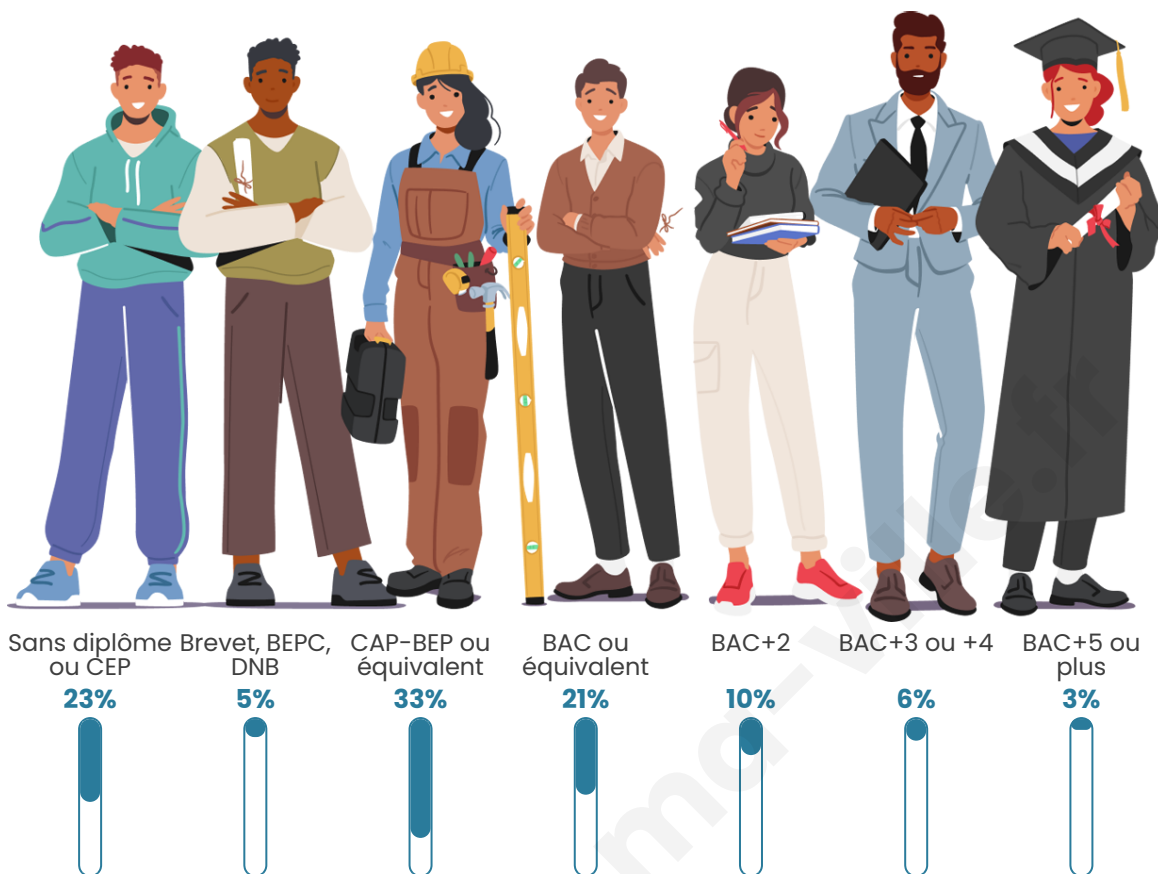

Tranche d'âge

Activité professionnelle

Niveau de diplôme

Composition des ménages

Profils électoraux

Premier tour

	Marine LE PEN	33.67 %
	Emmanuel MACRON	25.69 %
	Jean-Luc MÉLENCHON	17.46 %
	Éric ZEMMOUR	5.74 %
	Valérie PÉCRESE	3.99 %
	Jean LASSALLE	3.49 %
	Yannick JADOT	2.99 %
	Nicolas DUPONT-AIGNAN	2.00 %
	Fabien ROUSSEL	1.75 %
	Anne HIDALGO	1.75 %
	Philippe POUTOU	1.00 %
	Nathalie ARTHAUD	0.50 %