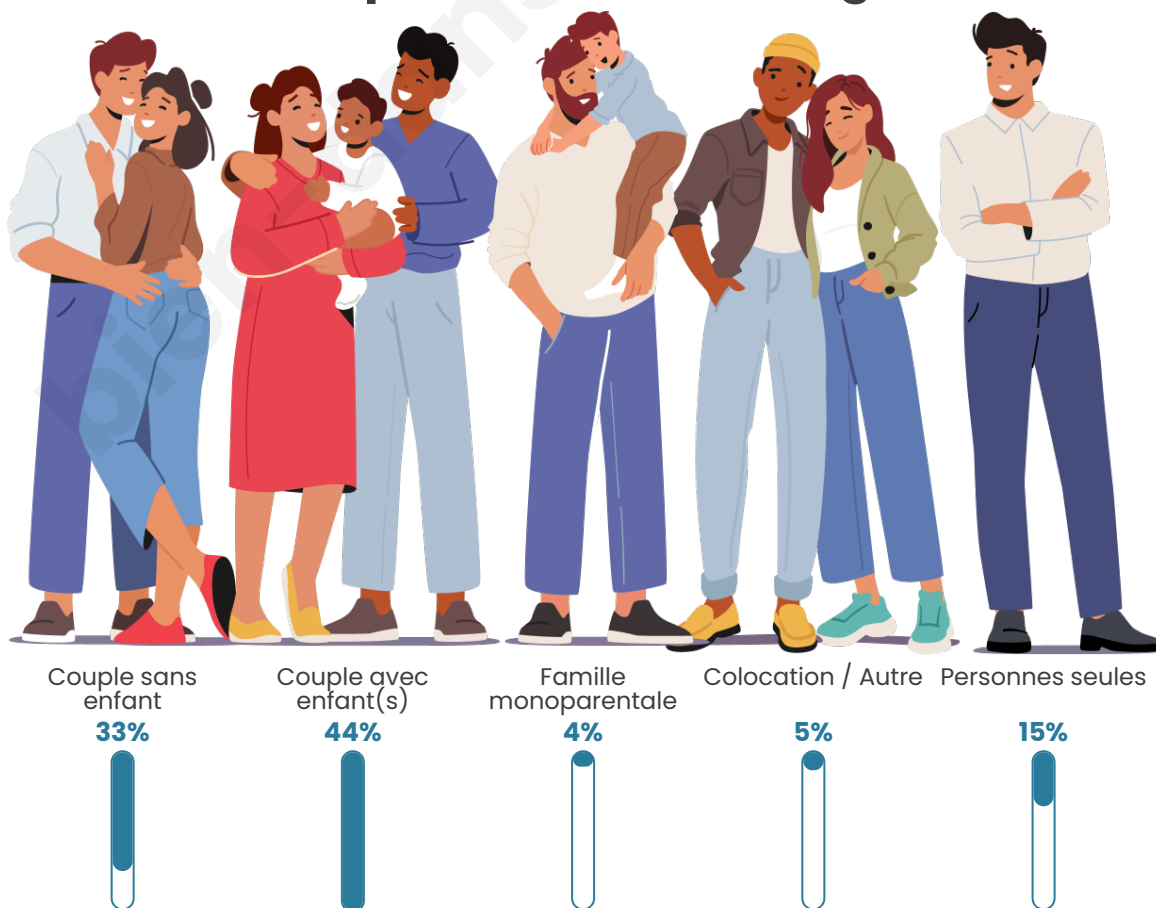

Tranche d'âge

Activité professionnelle

Niveau de diplôme

Composition des ménages

Profils électoraux

Premier tour

	Marine LE PEN	33.67 %
	Emmanuel MACRON	25.69 %
	Jean-Luc MÉLENCHON	17.46 %
	Éric ZEMMOUR	5.74 %
	Valérie PÉCRESE	3.99 %
	Jean LASSALLE	3.49 %
	Yannick JADOT	2.99 %
	Nicolas DUPONT-AIGNAN	2.00 %
	Fabien ROUSSEL	1.75 %
	Anne HIDALGO	1.75 %
	Philippe POUTOU	1.00 %
	Nathalie ARTHAUD	0.50 %