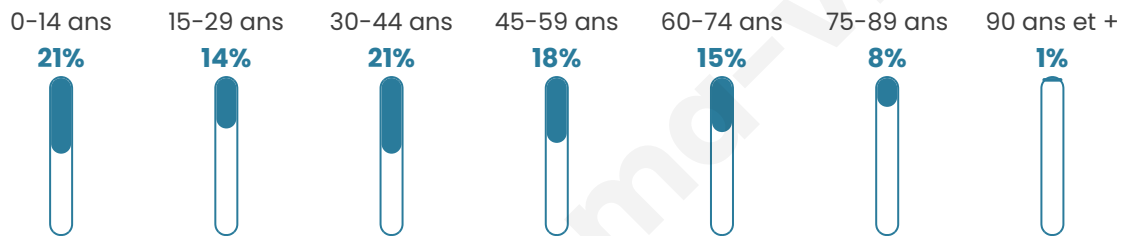

Version web

Ville de Muneville-le-Bingard

Présenté par

BIEN dans ma **VILLE** 

Sommaire

Situation géographique	3
Statistiques sur la population	4
Evolution du nombre d'habitants	4
Tranche d'âge	5
0-14 ans	5
15-29 ans	5
30-44 ans	5
45-59 ans	5
60-74 ans	5
75-89 ans	5
90 ans et +	5
Activité professionnelle	5
Agriculteurs	5
Artisans, Commerçants	5
Cadres et sup.	5
Professions intermédiaires	5
Employé	5
Ouvrier	5
Retraité	5
Autres	5
Niveau de diplôme	6
Sans diplôme ou CEP	6
Brevet, BEPC, DNB	6
CAP-BEP ou équivalent	6
BAC ou équivalent	6
BAC+2	6
BAC+3 ou +4	6
BAC+5 ou plus	6
Composition des ménages	6
Couple sans enfant	6
Couple avec enfant(s)	6
Famille monoparentale	6
Colocation / Autre	6
Personnes seules	6
Profil électoraux	7
Premier tour	7
Sécurité	8
Evolution du nombre d'infractions	8
Pour comparer	9
Services à la population	10
Commerce	10
Éducation	10
Villes autour de Muneville-le-Bingard	12
Avis sur la ville de Muneville-le-Bingard	13
Moyenne par critère	13
Villes autour de Muneville-le-Bingard	13
Répartition des avis par note	13
Répartition des avis par note	13

40 ans

Pop active

47.9%

Taux chômage

7.7%

Pop densité

38 h/km²

Revenu moyen

Tranche d'âge

Activité professionnelle

Niveau de diplôme

Composition des ménages

Profils électoraux

Premier tour

	Marine LE PEN	33.67 %
	Emmanuel MACRON	25.69 %
	Jean-Luc MÉLENCHON	17.46 %
	Éric ZEMMOUR	5.74 %
	Valérie PÉCRESE	3.99 %
	Jean LASSALLE	3.49 %
	Yannick JADOT	2.99 %
	Nicolas DUPONT-AIGNAN	2.00 %
	Fabien ROUSSEL	1.75 %
	Anne HIDALGO	1.75 %
	Philippe POUTOU	1.00 %
	Nathalie ARTHAUD	0.50 %