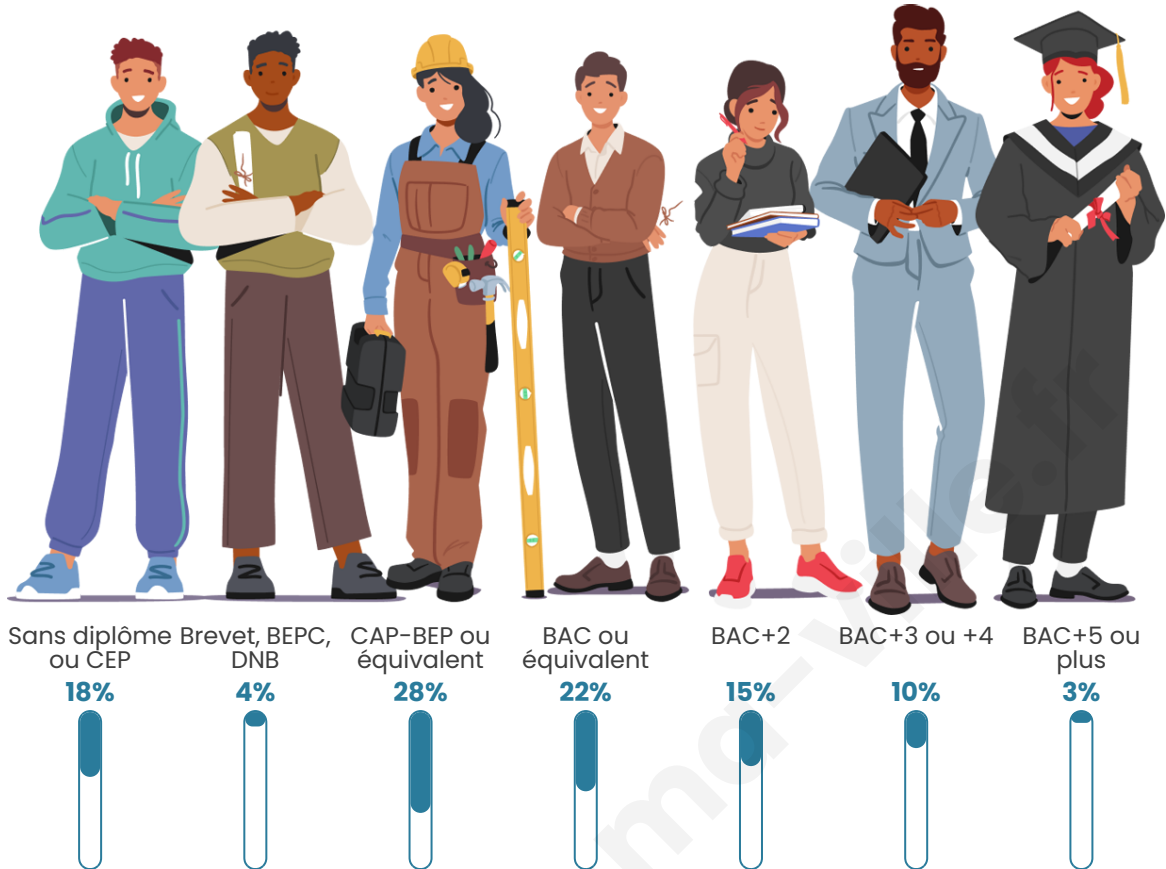

673

Age moyen

36 ans

Pop active

53.5%

Taux chômage

7.4%

Pop densité

Tranche d'âge

Activité professionnelle

Niveau de diplôme

Composition des ménages

Profils électoraux

Premier tour

	Marine LE PEN	43.69 %
	Emmanuel MACRON	23.48 %
	Jean-Luc MÉLENCHON	14.14 %
	Éric ZEMMOUR	6.82 %
	Valérie PÉCRESE	2.78 %
	Jean LASSALLE	2.02 %
	Yannick JADOT	2.02 %
	Nicolas DUPONT-AIGNAN	1.77 %
	Fabien ROUSSEL	1.52 %
	Anne HIDALGO	1.01 %
	Philippe POUTOU	0.51 %
	Nathalie ARTHAUD	0.25 %