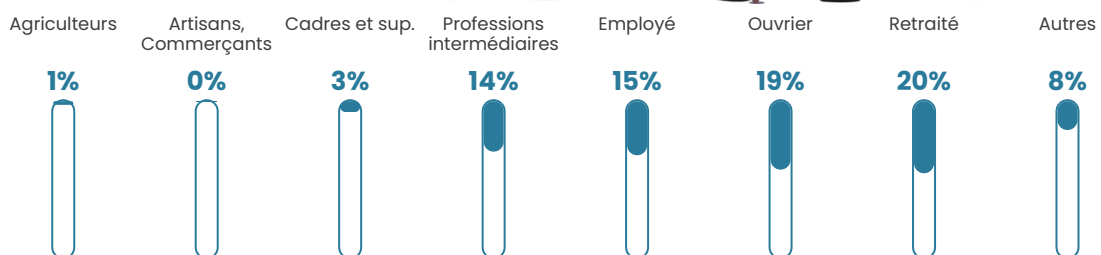

61 h/km²

Revenu moyen

23 100 €/an

Evolution du nombre d'habitants

Sources : Institut national de la statistique et des études économiques (insee) selon Les dernières parutions officielles de 2024 portant sur les années 2020, 2021 et 2022.

Tranche d'âge

Activité professionnelle

Niveau de diplôme

Composition des ménages

Profils électoraux

Premier tour

	Marine LE PEN	43.69 %
	Emmanuel MACRON	23.48 %
	Jean-Luc MÉLENCHON	14.14 %
	Éric ZEMMOUR	6.82 %
	Valérie PÉCRESE	2.78 %
	Jean LASSALLE	2.02 %
	Yannick JADOT	2.02 %
	Nicolas DUPONT-AIGNAN	1.77 %
	Fabien ROUSSEL	1.52 %
	Anne HIDALGO	1.01 %
	Philippe POUTOU	0.51 %
	Nathalie ARTHAUD	0.25 %