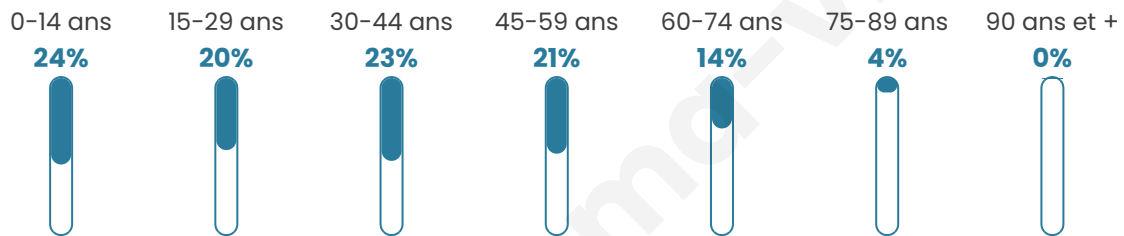

673

Age moyen

36 ans

Pop active

53.5%

Taux chômage

7.4%

Pop densité

61 h/km²

Revenu moyen

23 100 €/an

Evolution du nombre d'habitants

Sources : Institut national de la statistique et des études économiques (insee) selon Les dernières parutions officielles de 2024 portant sur les années 2020, 2021 et 2022.

Tranche d'âge

Activité professionnelle

Niveau de diplôme

Composition des ménages

Profils électoraux

Premier tour

	Marine LE PEN	43.69 %
	Emmanuel MACRON	23.48 %
	Jean-Luc MÉLENCHON	14.14 %
	Éric ZEMMOUR	6.82 %
	Valérie PÉCRESE	2.78 %
	Jean LASSALLE	2.02 %
	Yannick JADOT	2.02 %
	Nicolas DUPONT-AIGNAN	1.77 %
	Fabien ROUSSEL	1.52 %
	Anne HIDALGO	1.01 %
	Philippe POUTOU	0.51 %
	Nathalie ARTHAUD	0.25 %