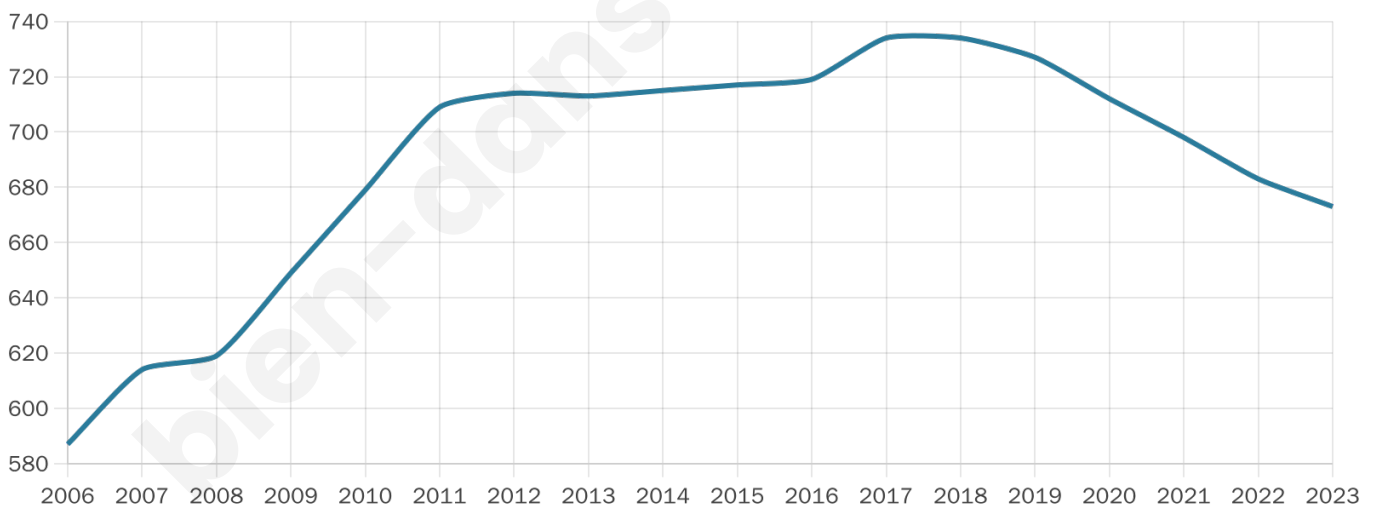

673

Age moyen

36 ans

Pop active

53.5%

Taux chômage

7.4%

Pop densité

61 h/km²

Revenu moyen

23 100 €/an

Evolution du nombre d'habitants

Sources : Institut national de la statistique et des études économiques (insee) selon Les dernières parutions officielles de 2024 portant sur les années 2020, 2021 et 2022.