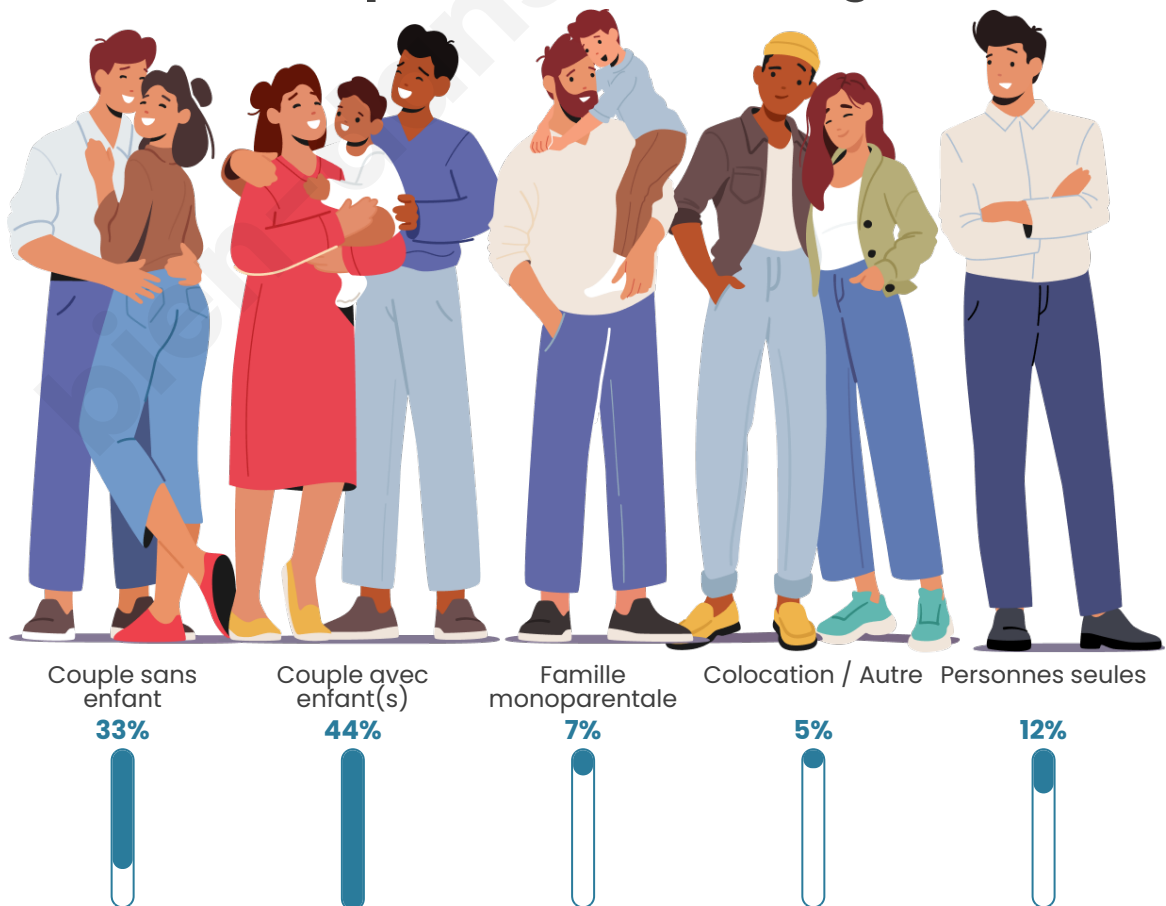

Tranche d'âge

Activité professionnelle

Niveau de diplôme

Composition des ménages

Profils électoraux

Premier tour

	Marine LE PEN	43.69 %
	Emmanuel MACRON	23.48 %
	Jean-Luc MÉLENCHON	14.14 %
	Éric ZEMMOUR	6.82 %
	Valérie PÉCRESE	2.78 %
	Jean LASSALLE	2.02 %
	Yannick JADOT	2.02 %
	Nicolas DUPONT-AIGNAN	1.77 %
	Fabien ROUSSEL	1.52 %
	Anne HIDALGO	1.01 %
	Philippe POUTOU	0.51 %
	Nathalie ARTHAUD	0.25 %