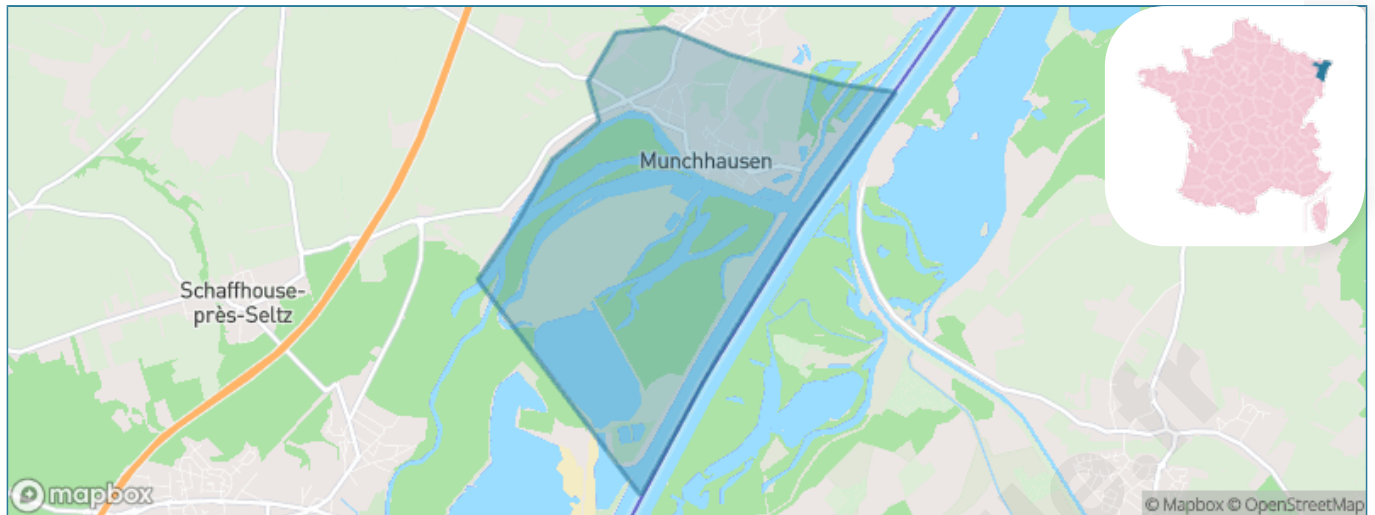

Situation géographique

i Informations clés

- **Région** : Grand Est
- **Département** : Bas-Rhin
- **Code postal** : 67470
- **Superficie** : 5 km²

Statistiques sur la population

Nombre d'habitants

775

Age moyen