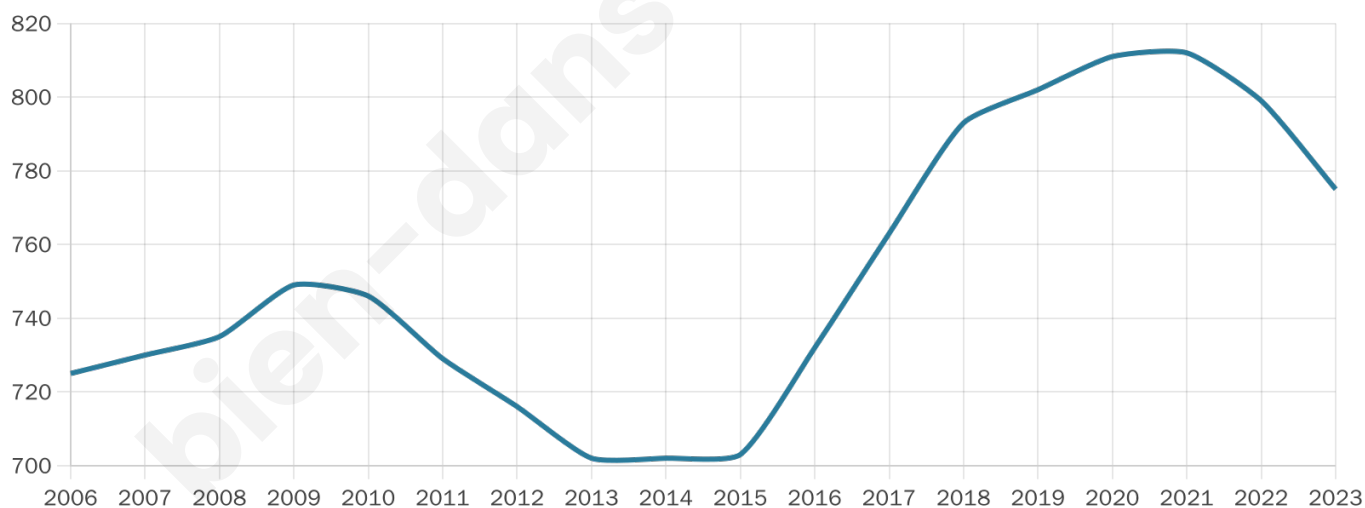

43 ans

Pop active

53.3%

Taux chômage

6.8%

Pop densité

155 h/km²

Revenu moyen

27 410 €/an

Evolution du nombre d'habitants

Sources : Institut national de la statistique et des études économiques (insee) selon Les dernières parutions officielles de 2024 portant sur les années 2020, 2021 et 2022.