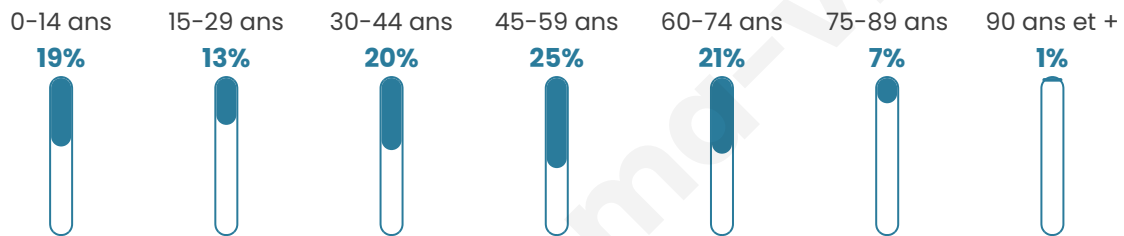

43 ans

Pop active

53.3%

Taux chômage

6.8%

Pop densité

155 h/km²

Revenu moyen

27 410 €/an

Evolution du nombre d'habitants

Sources : Institut national de la statistique et des études économiques (insee) selon Les dernières parutions officielles de 2024 portant sur les années 2020, 2021 et 2022.

Tranche d'âge

Activité professionnelle

Niveau de diplôme

Composition des ménages

Profils électoraux

Premier tour

	Emmanuel MACRON	37.08 %
	Marine LE PEN	35.29 %
	Éric ZEMMOUR	7.16 %
	Jean-Luc MÉLENCHON	6.65 %
	Nicolas DUPONT- AIGNAN	3.84 %
	Valérie PÉCRESSÉ	3.32 %
	Anne HIDALGO	2.30 %
	Jean LASSALLE	1.53 %
	Yannick JADOT	1.53 %
	Fabien ROUSSEL	0.77 %
	Philippe POUTOU	0.51 %
	Nathalie ARTHAUD	0.00 %