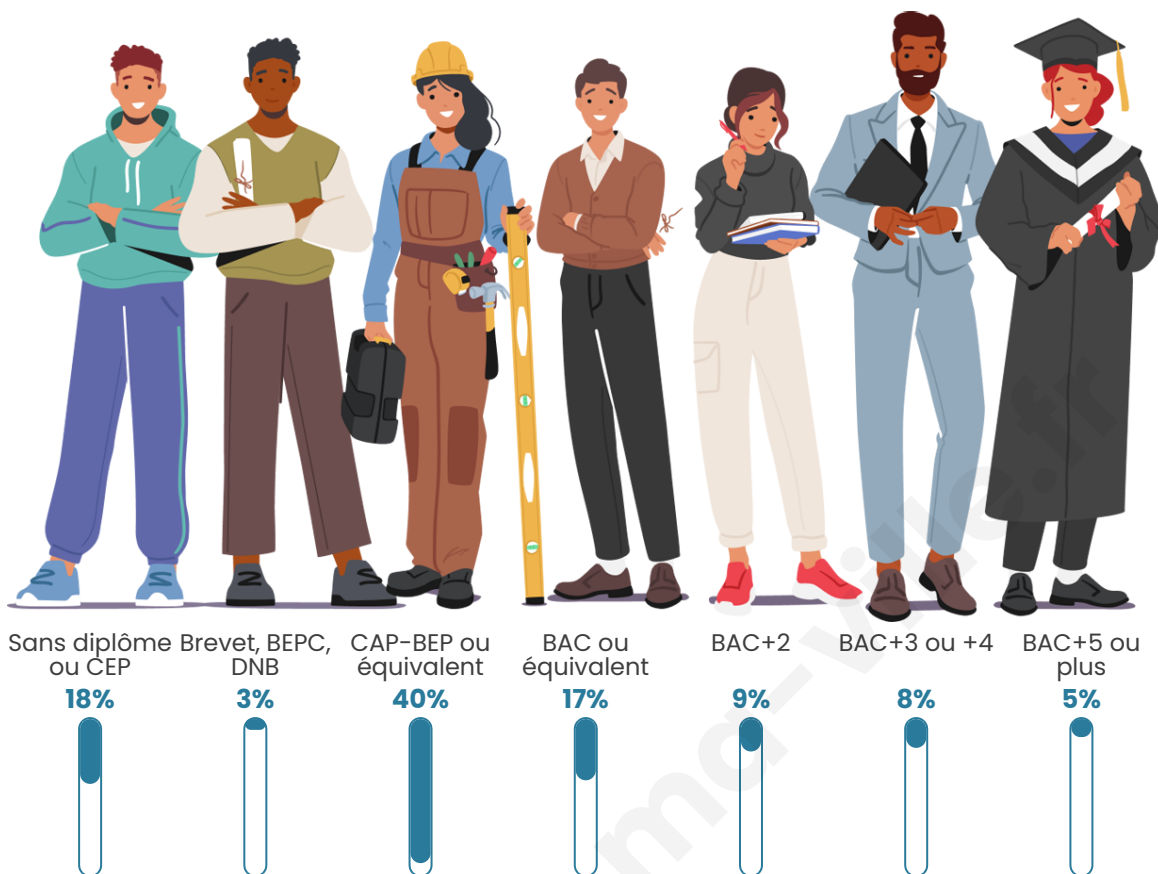

Tranche d'âge

Activité professionnelle

Niveau de diplôme

Composition des ménages

Profils électoraux

Premier tour

	Emmanuel MACRON	37.08 %
	Marine LE PEN	35.29 %
	Éric ZEMMOUR	7.16 %
	Jean-Luc MÉLENCHON	6.65 %
	Nicolas DUPONT- AIGNAN	3.84 %
	Valérie PÉCRESSÉ	3.32 %
	Anne HIDALGO	2.30 %
	Jean LASSALLE	1.53 %
	Yannick JADOT	1.53 %
	Fabien ROUSSEL	0.77 %
	Philippe POUTOU	0.51 %
	Nathalie ARTHAUD	0.00 %