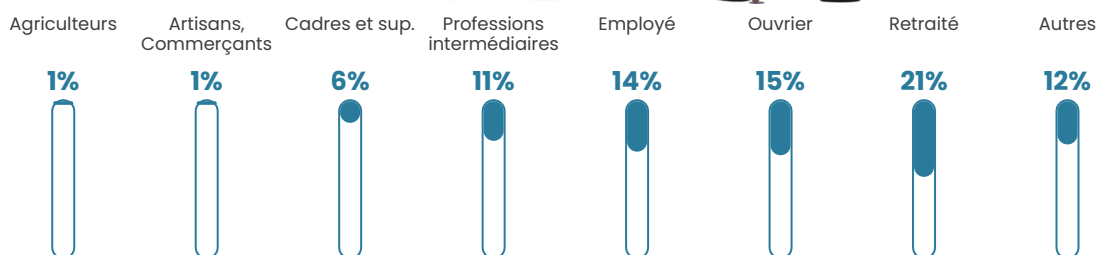

27 410 €/an

Evolution du nombre d'habitants

Sources : Institut national de la statistique et des études économiques (insee) selon Les dernières parutions officielles de 2024 portant sur les années 2020, 2021 et 2022.

Tranche d'âge

Activité professionnelle

Niveau de diplôme

Composition des ménages

Profils électoraux

Premier tour

	Emmanuel MACRON	37.08 %
	Marine LE PEN	35.29 %
	Éric ZEMMOUR	7.16 %
	Jean-Luc MÉLENCHON	6.65 %
	Nicolas DUPONT- AIGNAN	3.84 %
	Valérie PÉCRESSÉ	3.32 %
	Anne HIDALGO	2.30 %
	Jean LASSALLE	1.53 %
	Yannick JADOT	1.53 %
	Fabien ROUSSEL	0.77 %
	Philippe POUTOU	0.51 %
	Nathalie ARTHAUD	0.00 %