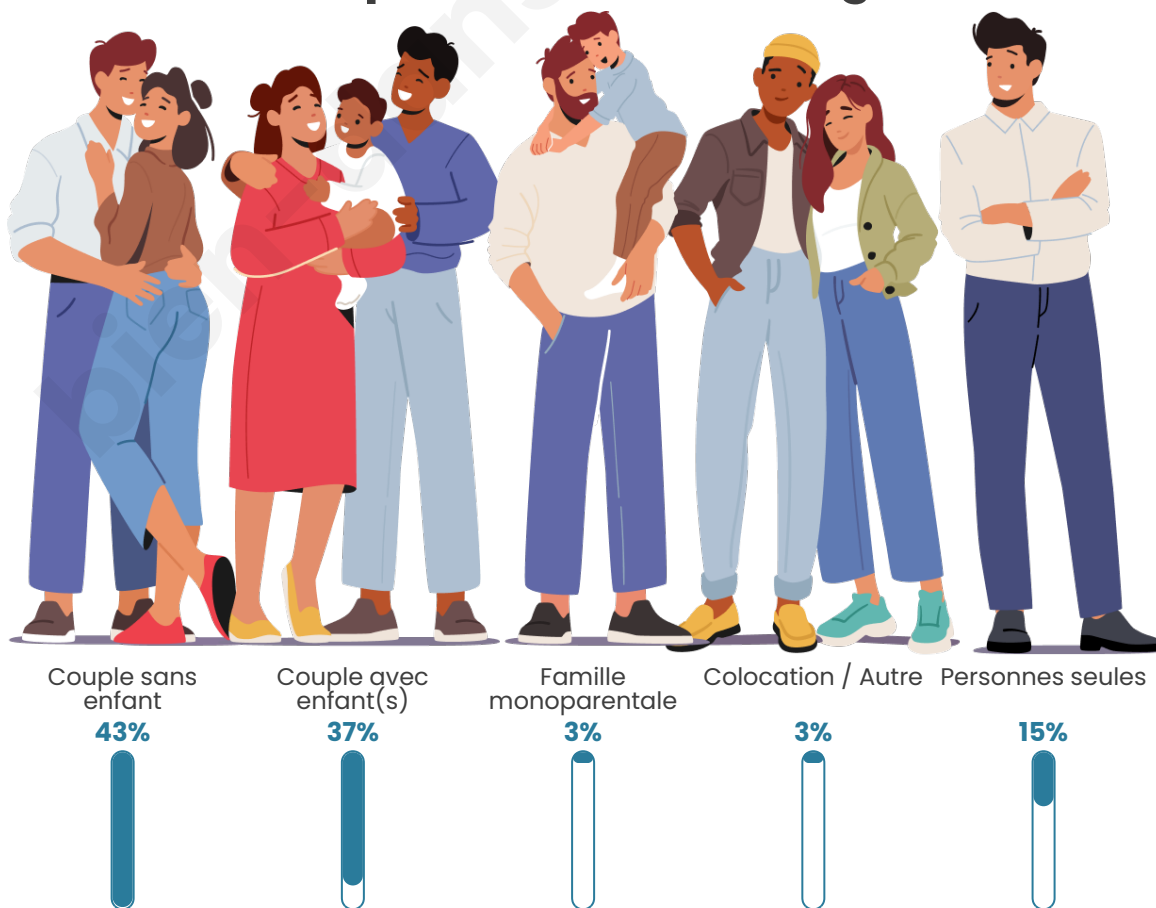

Tranche d'âge

Activité professionnelle

Niveau de diplôme

Composition des ménages

Profils électoraux

Premier tour

	Emmanuel MACRON	37.08 %
	Marine LE PEN	35.29 %
	Éric ZEMMOUR	7.16 %
	Jean-Luc MÉLENCHON	6.65 %
	Nicolas DUPONT- AIGNAN	3.84 %
	Valérie PÉCRESSÉ	3.32 %
	Anne HIDALGO	2.30 %
	Jean LASSALLE	1.53 %
	Yannick JADOT	1.53 %
	Fabien ROUSSEL	0.77 %
	Philippe POUTOU	0.51 %
	Nathalie ARTHAUD	0.00 %