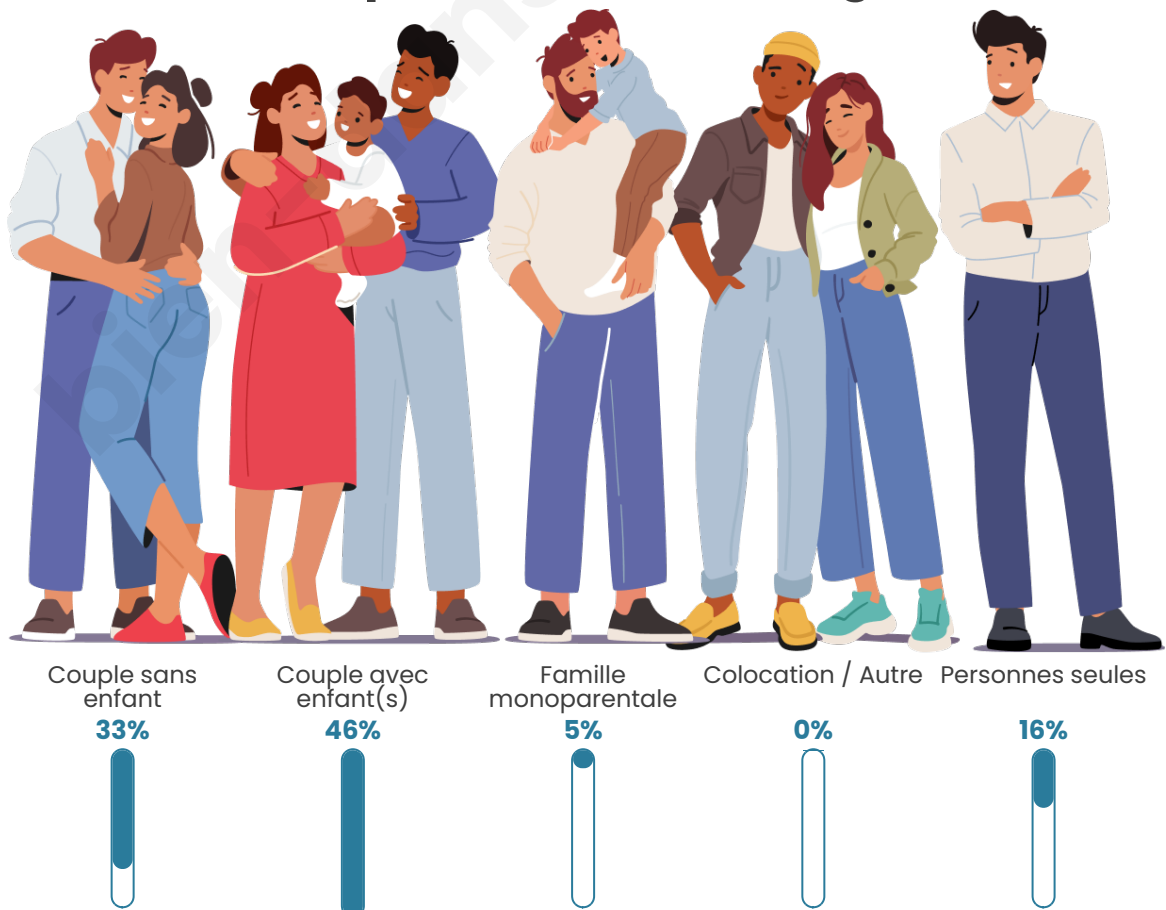

Tranche d'âge

Activité professionnelle

Niveau de diplôme

Composition des ménages

Profils électoraux

Premier tour

	Marine LE PEN	43.36 %
	Emmanuel MACRON	23.43 %
	Valérie PÉCRESE	6.64 %
	Jean-Luc MÉLENCHON	6.29 %
	Éric ZEMMOUR	4.90 %
	Yannick JADOT	4.20 %
	Nicolas DUPONT-AIGNAN	3.85 %
	Jean LASSALLE	2.45 %
	Fabien ROUSSEL	1.75 %
	Nathalie ARTHAUD	1.40 %
	Anne HIDALGO	1.05 %
	Philippe POUTOU	0.70 %