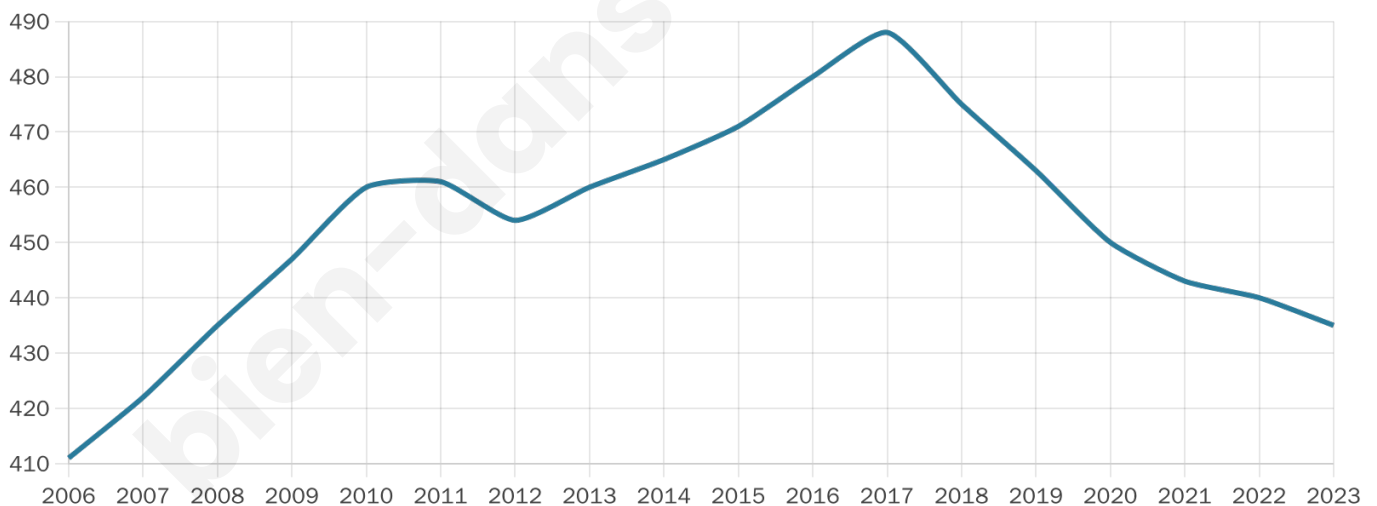

Version web

Ville de Mulhausen

Présenté par

BIEN dans
ma **VILLE** 

Sommaire

Situation géographique	3
Statistiques sur la population	4
Evolution du nombre d'habitants	4
Tranche d'âge	5
0-14 ans	5
15-29 ans	5
30-44 ans	5
45-59 ans	5
60-74 ans	5
75-89 ans	5
90 ans et +	5
Activité professionnelle	5
Agriculteurs	5
Artisans, Commerçants	5
Cadres et sup.	5
Professions intermédiaires	5
Employé	5
Ouvrier	5
Retraité	5
Autres	5
Niveau de diplôme	6
Sans diplôme ou CEP	6
Brevet, BEPC, DNB	6
CAP-BEP ou équivalent	6
BAC ou équivalent	6
BAC+2	6
BAC+3 ou +4	6
BAC+5 ou plus	6
Composition des ménages	6
Couple sans enfant	6
Couple avec enfant(s)	6
Famille monoparentale	6
Colocation / Autre	6
Personnes seules	6
Profils électoraux	7
Premier tour	7
Sécurité	8
Evolution du nombre d'infractions	8
Pour comparer	9
Services à la population	10
Commerce	10
Éducation	10
Villes autour de Mulhausen	11

Situation géographique

i Informations clés

- **Région** : Grand Est
- **Département** : Bas-Rhin
- **Code postal** : 67350
- **Superficie** : 4 km²

Statistiques sur la population

Nombre d'habitants

435

Age moyen

41 ans

Pop active

52.9%

Taux chômage

4.1%

Pop densité

109 h/km²

Revenu moyen

23 380 €/an

Evolution du nombre d'habitants

Sources : Institut national de la statistique et des études économiques (insee) selon Les dernières parutions officielles de 2024 portant sur les années 2020, 2021 et 2022.