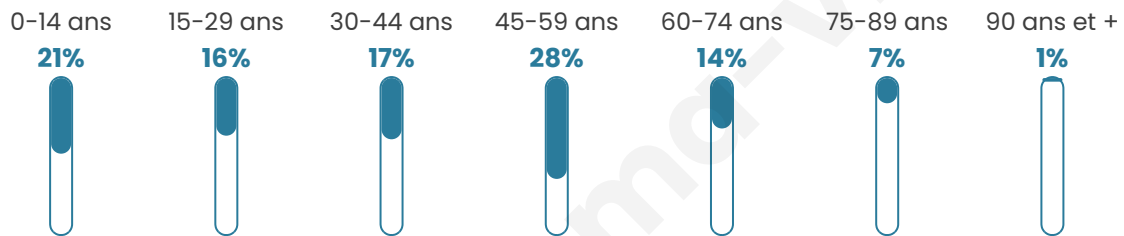

Version web

Ville de Mulhausen

Présenté par

BIEN dans
ma **VILLE** 

Sommaire

Situation géographique	3
Statistiques sur la population	4
Evolution du nombre d'habitants	4
Tranche d'âge	5
0-14 ans	5
15-29 ans	5
30-44 ans	5
45-59 ans	5
60-74 ans	5
75-89 ans	5
90 ans et +	5
Activité professionnelle	5
Agriculteurs	5
Artisans, Commerçants	5
Cadres et sup.	5
Professions intermédiaires	5
Employé	5
Ouvrier	5
Retraité	5
Autres	5
Niveau de diplôme	6
Sans diplôme ou CEP	6
Brevet, BEPC, DNB	6
CAP-BEP ou équivalent	6
BAC ou équivalent	6
BAC+2	6
BAC+3 ou +4	6
BAC+5 ou plus	6
Composition des ménages	6
Couple sans enfant	6
Couple avec enfant(s)	6
Famille monoparentale	6
Colocation / Autre	6
Personnes seules	6
Profils électoraux	7
Premier tour	7
Sécurité	8
Evolution du nombre d'infractions	8
Pour comparer	9
Services à la population	10
Commerce	10
Éducation	10
Villes autour de Mulhausen	11

41 ans

Pop active

52.9%

Taux chômage

4.1%

Pop densité

109 h/km²

Revenu moyen

23 380 €/an

Evolution du nombre d'habitants

Sources : Institut national de la statistique et des études économiques (insee) selon Les dernières parutions officielles de 2024 portant sur les années 2020, 2021 et 2022.

Tranche d'âge

Activité professionnelle

Niveau de diplôme

Composition des ménages

Profils électoraux

Premier tour

	Marine LE PEN	43.36 %
	Emmanuel MACRON	23.43 %
	Valérie PÉCRESE	6.64 %
	Jean-Luc MÉLENCHON	6.29 %
	Éric ZEMMOUR	4.90 %
	Yannick JADOT	4.20 %
	Nicolas DUPONT-AIGNAN	3.85 %
	Jean LASSALLE	2.45 %
	Fabien ROUSSEL	1.75 %
	Nathalie ARTHAUD	1.40 %
	Anne HIDALGO	1.05 %
	Philippe POUTOU	0.70 %