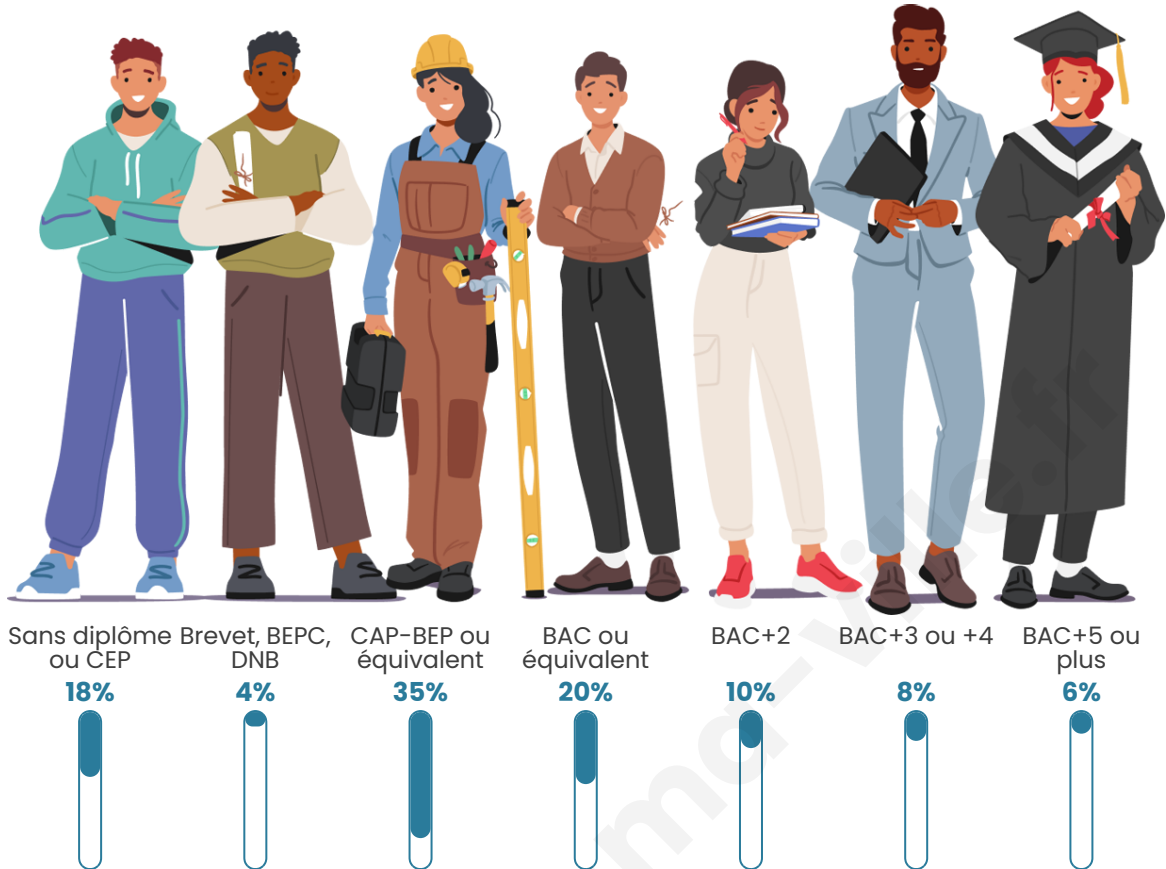

Tranche d'âge

Activité professionnelle

Niveau de diplôme

Composition des ménages

Profils électoraux

Premier tour

	Marine LE PEN	43.36 %
	Emmanuel MACRON	23.43 %
	Valérie PÉCRESE	6.64 %
	Jean-Luc MÉLENCHON	6.29 %
	Éric ZEMMOUR	4.90 %
	Yannick JADOT	4.20 %
	Nicolas DUPONT-AIGNAN	3.85 %
	Jean LASSALLE	2.45 %
	Fabien ROUSSEL	1.75 %
	Nathalie ARTHAUD	1.40 %
	Anne HIDALGO	1.05 %
	Philippe POUTOU	0.70 %