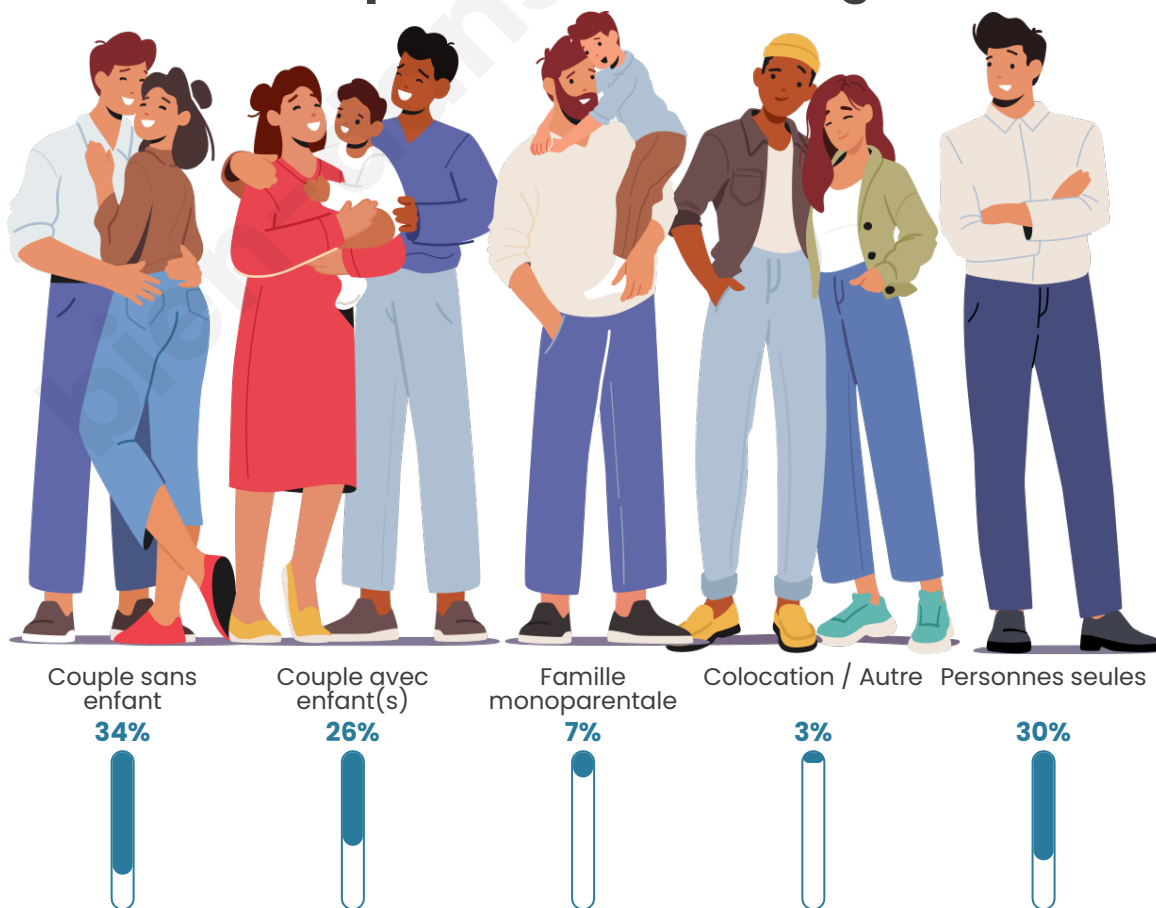

Tranche d'âge

Activité professionnelle

Niveau de diplôme

Composition des ménages

Profils électoraux

Premier tour

	Emmanuel MACRON	30.80 %
	Jean-Luc MÉLENCHON	24.20 %
	Marine LE PEN	15.49 %
	Éric ZEMMOUR	9.51 %
	Valérie PÉCRESE	6.70 %
	Yannick JADOT	4.13 %
	Fabien ROUSSEL	2.36 %
	Jean LASSALLE	2.01 %
	Nicolas DUPONT- AIGNAN	1.67 %
	Anne HIDALGO	1.60 %
	Philippe POUTOU	0.83 %
	Nathalie ARTHAUD	0.69 %