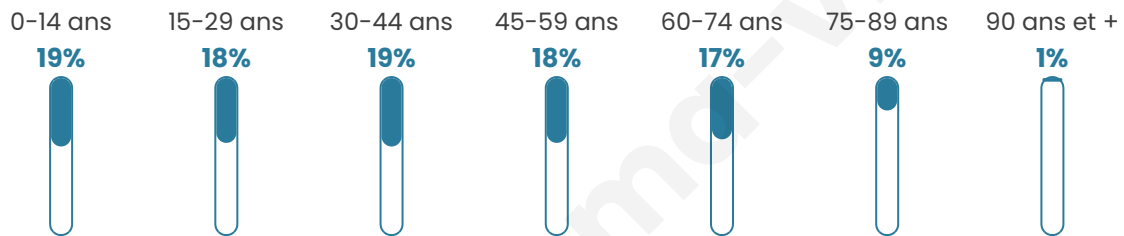

Version web

Ville de La Mulatière

Présenté par

BIEN dans
ma **VILLE** 

Sommaire

Situation géographique	3
Statistiques sur la population	4
Evolution du nombre d'habitants	4
Tranche d'âge	5
0-14 ans	5
15-29 ans	5
30-44 ans	5
45-59 ans	5
60-74 ans	5
75-89 ans	5
90 ans et +	5
Activité professionnelle	5
Agriculteurs	5
Artisans, Commerçants	5
Cadres et sup.	5
Professions intermédiaires	5
Employé	5
Ouvrier	5
Retraité	5
Autres	5
Niveau de diplôme	6
Sans diplôme ou CEP	6
Brevet, BEPC, DNB	6
CAP-BEP ou équivalent	6
BAC ou équivalent	6
BAC+2	6
BAC+3 ou +4	6
BAC+5 ou plus	6
Composition des ménages	6
Couple sans enfant	6
Couple avec enfant(s)	6
Famille monoparentale	6
Colocation / Autre	6
Personnes seules	6
Profil électoraux	7
Premier tour	7
Sécurité	8
Evolution du nombre d'infractions	8
Pour comparer	9
Services à la population	10
Commerce	10
Éducation	10
Villes autour de La Mulatière	12
Avis sur la ville de La Mulatière	13
Moyenne par critère	13
Villes autour de La Mulatière	13
Répartition des avis par note	13
Répartition des avis par note	13

Statistiques sur la population

Nombre d'habitants

6 534

Age moyen

41 ans

Pop active

46.8%

Taux chômage

9.8%

Pop densité

6 534 h/km²

Revenu moyen

22 750 €/an

Evolution du nombre d'habitants

Sources : Institut national de la statistique et des études économiques (insee) selon Les dernières parutions officielles de 2024 portant sur les années 2020, 2021 et 2022.

Tranche d'âge

Activité professionnelle

Niveau de diplôme

Composition des ménages

Profils électoraux

Premier tour

	Emmanuel MACRON	30.80 %
	Jean-Luc MÉLENCHON	24.20 %
	Marine LE PEN	15.49 %
	Éric ZEMMOUR	9.51 %
	Valérie PÉCRESE	6.70 %
	Yannick JADOT	4.13 %
	Fabien ROUSSEL	2.36 %
	Jean LASSALLE	2.01 %
	Nicolas DUPONT- AIGNAN	1.67 %
	Anne HIDALGO	1.60 %
	Philippe POUTOU	0.83 %
	Nathalie ARTHAUD	0.69 %