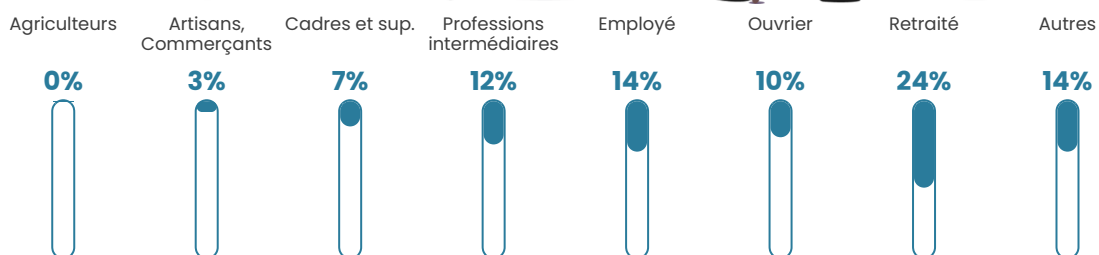

9.8%

Pop densité

6 534 h/km²

Revenu moyen

22 750 €/an

Evolution du nombre d'habitants

Sources : Institut national de la statistique et des études économiques (insee) selon Les dernières parutions officielles de 2024 portant sur les années 2020, 2021 et 2022.

Tranche d'âge

Activité professionnelle

Niveau de diplôme

Composition des ménages

Profils électoraux

Premier tour

	Emmanuel MACRON	30.80 %
	Jean-Luc MÉLENCHON	24.20 %
	Marine LE PEN	15.49 %
	Éric ZEMMOUR	9.51 %
	Valérie PÉCRESE	6.70 %
	Yannick JADOT	4.13 %
	Fabien ROUSSEL	2.36 %
	Jean LASSALLE	2.01 %
	Nicolas DUPONT- AIGNAN	1.67 %
	Anne HIDALGO	1.60 %
	Philippe POUTOU	0.83 %
	Nathalie ARTHAUD	0.69 %