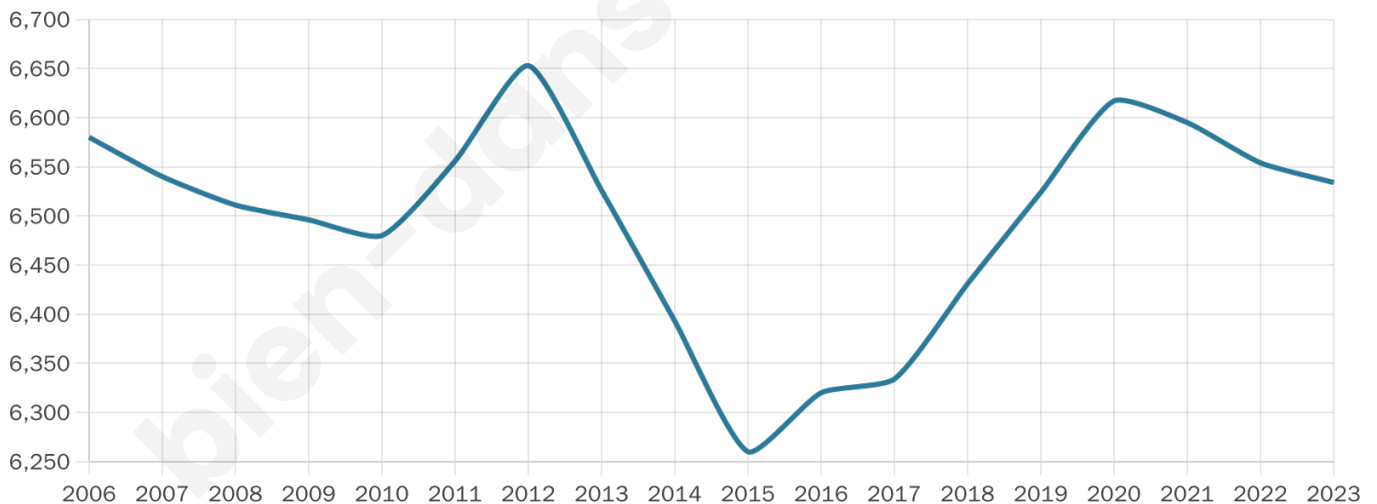

Version web

Ville de La Mulatière

Présenté par

BIEN dans
ma **VILLE** 

Sommaire

Situation géographique	3
Statistiques sur la population	4
Evolution du nombre d'habitants	4
Tranche d'âge	5
0-14 ans	5
15-29 ans	5
30-44 ans	5
45-59 ans	5
60-74 ans	5
75-89 ans	5
90 ans et +	5
Activité professionnelle	5
Agriculteurs	5
Artisans, Commerçants	5
Cadres et sup.	5
Professions intermédiaires	5
Employé	5
Ouvrier	5
Retraité	5
Autres	5
Niveau de diplôme	6
Sans diplôme ou CEP	6
Brevet, BEPC, DNB	6
CAP-BEP ou équivalent	6
BAC ou équivalent	6
BAC+2	6
BAC+3 ou +4	6
BAC+5 ou plus	6
Composition des ménages	6
Couple sans enfant	6
Couple avec enfant(s)	6
Famille monoparentale	6
Colocation / Autre	6
Personnes seules	6
Profil électoraux	7
Premier tour	7
Sécurité	8
Evolution du nombre d'infractions	8
Pour comparer	9
Services à la population	10
Commerce	10
Éducation	10
Villes autour de La Mulatière	12
Avis sur la ville de La Mulatière	13
Moyenne par critère	13
Villes autour de La Mulatière	13
Répartition des avis par note	13
Répartition des avis par note	13

Statistiques sur la population

Nombre d'habitants

6 534

Age moyen

41 ans

Pop active

46.8%

Taux chômage

9.8%

Pop densité

6 534 h/km²

Revenu moyen

22 750 €/an

Evolution du nombre d'habitants

Sources : Institut national de la statistique et des études économiques (insee) selon Les dernières parutions officielles de 2024 portant sur les années 2020, 2021 et 2022.

Tranche d'âge

Activité professionnelle

Niveau de diplôme

Composition des ménages

Profils électoraux

Premier tour

	Emmanuel MACRON	30.80 %
	Jean-Luc MÉLENCHON	24.20 %
	Marine LE PEN	15.49 %
	Éric ZEMMOUR	9.51 %
	Valérie PÉCRESE	6.70 %
	Yannick JADOT	4.13 %
	Fabien ROUSSEL	2.36 %
	Jean LASSALLE	2.01 %
	Nicolas DUPONT- AIGNAN	1.67 %
	Anne HIDALGO	1.60 %
	Philippe POUTOU	0.83 %
	Nathalie ARTHAUD	0.69 %