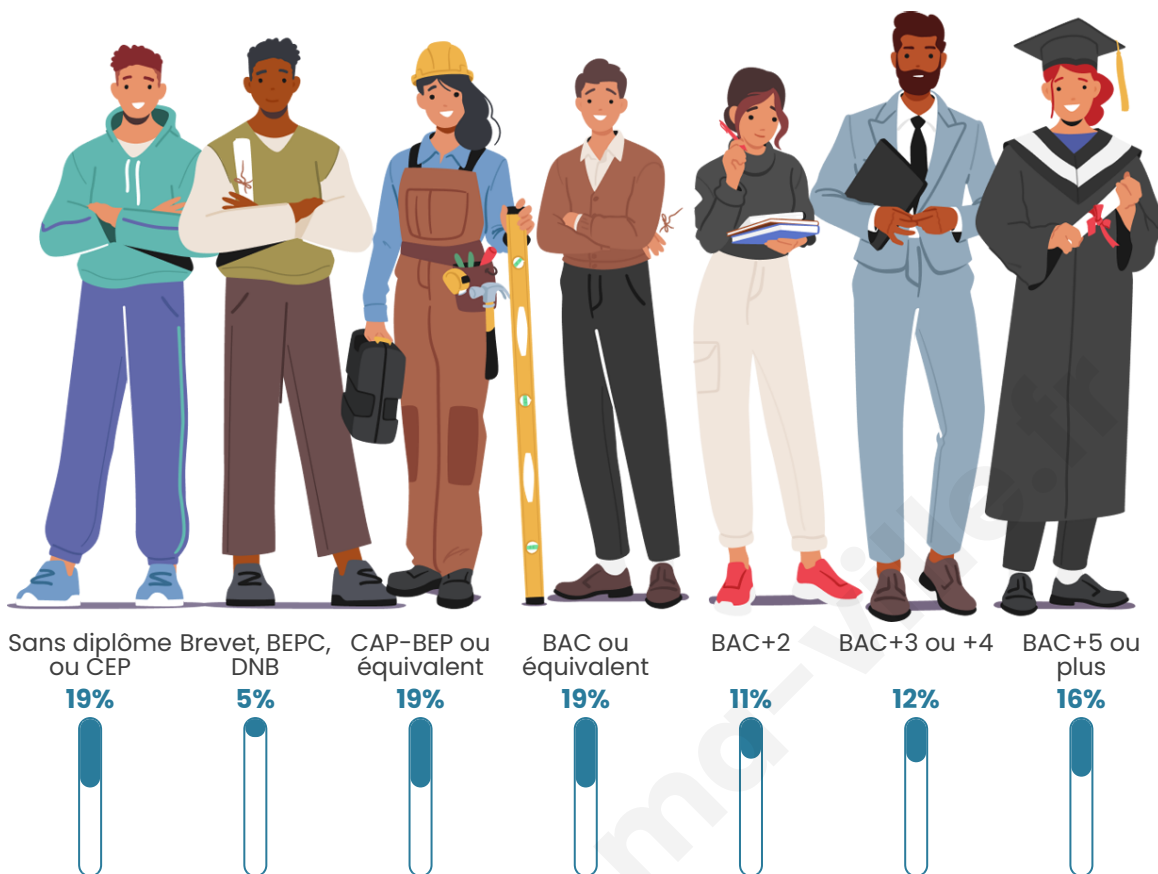

Version web

Ville de La Mulatière

Présenté par

BIEN dans
ma **VILLE** 

Sommaire

Situation géographique	3
Statistiques sur la population	4
Evolution du nombre d'habitants	4
Tranche d'âge	5
0-14 ans	5
15-29 ans	5
30-44 ans	5
45-59 ans	5
60-74 ans	5
75-89 ans	5
90 ans et +	5
Activité professionnelle	5
Agriculteurs	5
Artisans, Commerçants	5
Cadres et sup.	5
Professions intermédiaires	5
Employé	5
Ouvrier	5
Retraité	5
Autres	5
Niveau de diplôme	6
Sans diplôme ou CEP	6
Brevet, BEPC, DNB	6
CAP-BEP ou équivalent	6
BAC ou équivalent	6
BAC+2	6
BAC+3 ou +4	6
BAC+5 ou plus	6
Composition des ménages	6
Couple sans enfant	6
Couple avec enfant(s)	6
Famille monoparentale	6
Colocation / Autre	6
Personnes seules	6
Profil électoraux	7
Premier tour	7
Sécurité	8
Evolution du nombre d'infractions	8
Pour comparer	9
Services à la population	10
Commerce	10
Éducation	10
Villes autour de La Mulatière	12
Avis sur la ville de La Mulatière	13
Moyenne par critère	13
Villes autour de La Mulatière	13
Répartition des avis par note	13
Répartition des avis par note	13

Statistiques sur la population

Nombre d'habitants

6 534

Age moyen

41 ans

Pop active

46.8%

Taux chômage

9.8%

Pop densité

6 534 h/km²

Revenu moyen

22 750 €/an

Evolution du nombre d'habitants

Sources : Institut national de la statistique et des études économiques (insee) selon Les dernières parutions officielles de 2024 portant sur les années 2020, 2021 et 2022.

Tranche d'âge

Activité professionnelle

Niveau de diplôme

Composition des ménages

Profils électoraux

Premier tour

	Emmanuel MACRON	30.80 %
	Jean-Luc MÉLENCHON	24.20 %
	Marine LE PEN	15.49 %
	Éric ZEMMOUR	9.51 %
	Valérie PÉCRESE	6.70 %
	Yannick JADOT	4.13 %
	Fabien ROUSSEL	2.36 %
	Jean LASSALLE	2.01 %
	Nicolas DUPONT- AIGNAN	1.67 %
	Anne HIDALGO	1.60 %
	Philippe POUTOU	0.83 %
	Nathalie ARTHAUD	0.69 %