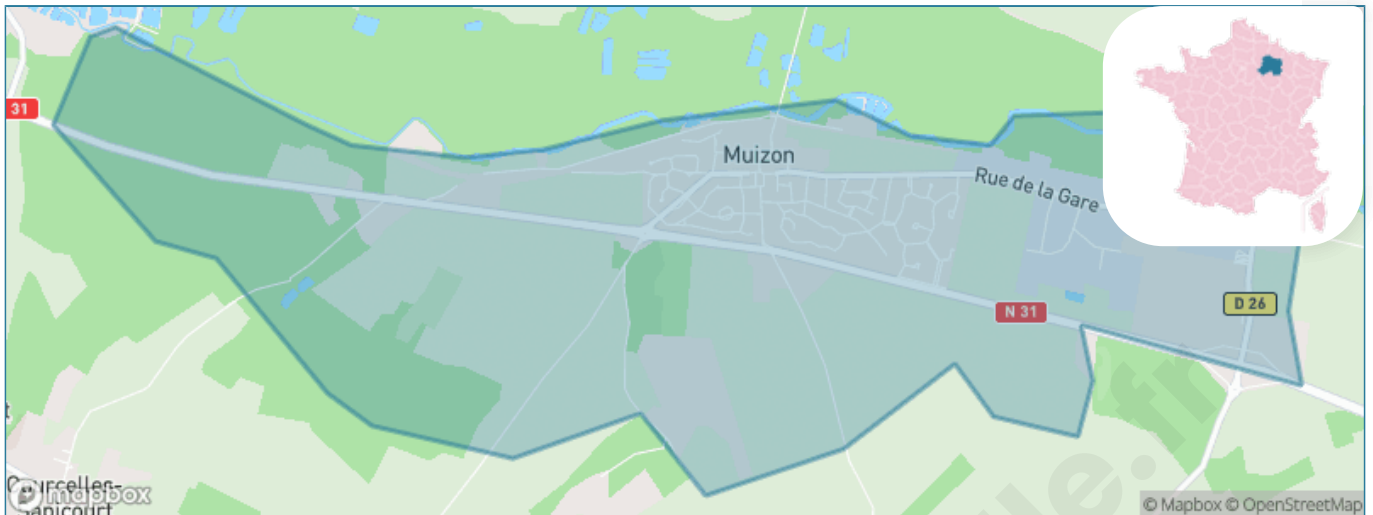

Version web

Ville de Muizon

Présenté par

BIEN dans
ma **VILLE** 

Sommaire

Situation géographique	3
Statistiques sur la population	4
Evolution du nombre d'habitants	4
Tranche d'âge	5
0-14 ans	5
15-29 ans	5
30-44 ans	5
45-59 ans	5
60-74 ans	5
75-89 ans	5
90 ans et +	5
Activité professionnelle	5
Agriculteurs	5
Artisans, Commerçants	5
Cadres et sup.	5
Professions intermédiaires	5
Employé	5
Ouvrier	5
Retraité	5
Autres	5
Niveau de diplôme	6
Sans diplôme ou CEP	6
Brevet, BEPC, DNB	6
CAP-BEP ou équivalent	6
BAC ou équivalent	6
BAC+2	6
BAC+3 ou +4	6
BAC+5 ou plus	6
Composition des ménages	6
Couple sans enfant	6
Couple avec enfant(s)	6
Famille monoparentale	6
Colocation / Autre	6
Personnes seules	6
Profil électoraux	7
Premier tour	7
Sécurité	8
Evolution du nombre d'infractions	8
Pour comparer	9
Services à la population	10
Commerce	10
Éducation	10
Villes autour de Muizon	11
Avis sur la ville de Muizon	12
Moyenne par critère	12
Villes autour de Muizon	12
Répartition des avis par note	12
Répartition des avis par note	12

Situation géographique

i Informations clés

- **Région** : Grand Est
- **Département** : Marne
- **Code postal** : 51140
- **Superficie** : 7 km²

Marne
LE DÉPARTEMENT

Statistiques sur la population

Nombre d'habitants