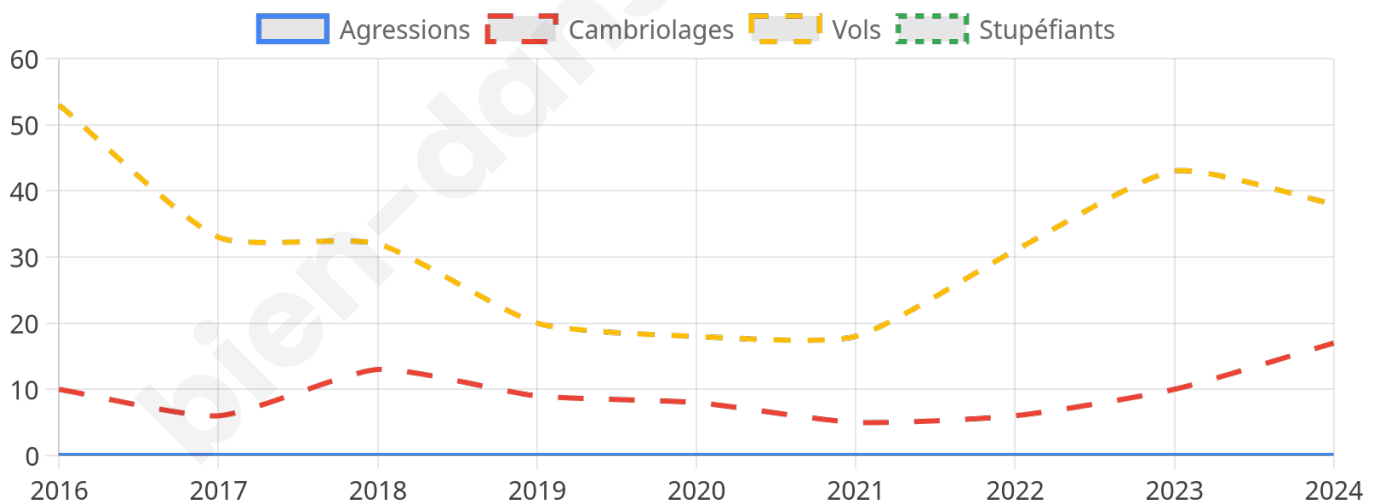

Second tour

	Emmanuel MACRON	56,31 %
	Marine LE PEN	43,69 %

1 729 inscrits

Participation : 79.01%

Votes blancs : 5.2%

Votes nuls : 1.98%

1 729 inscrits

Participation : 76.92%

Votes blancs : 1.43%

Votes nuls : 0.30%

Sécurité

Agressions physiques / sexuelles

0

Cambriolages

17

Vols / dégradations

38

Stupéfiants

0

Evolution du nombre d'infractions

Pour comparer

(en proportion du nombre d'habitants)

Sources : Bases statistiques communale, départementale et régionale de la délinquance enregistrée par la police et la gendarmerie nationales selon les dernières parutions officielles de 2025 portant sur l'année 2024 ([data.gouv](https://data.gouv.fr)).