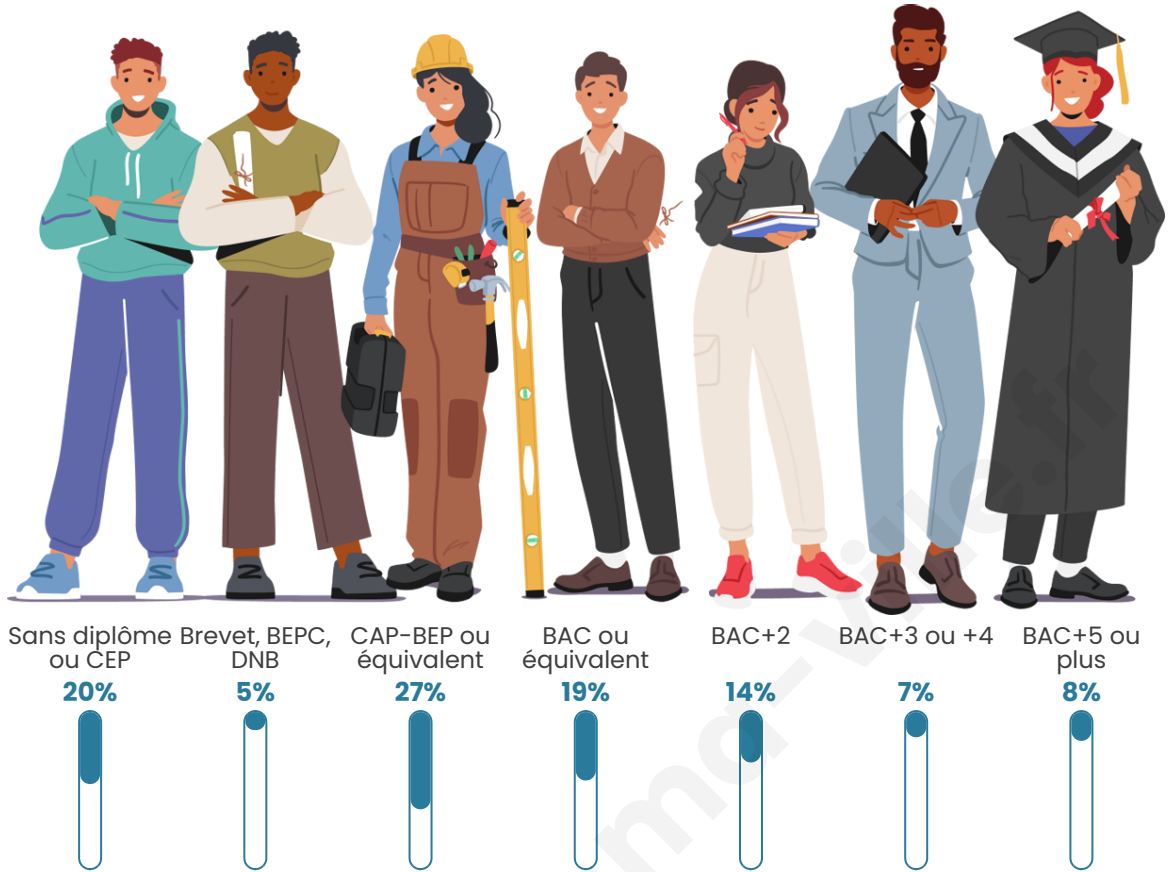

2 081

Age moyen

44 ans

Pop active

45.1%

Taux chômage

5.6%

Pop densité

Tranche d'âge

Activité professionnelle

Niveau de diplôme

Composition des ménages

Profils électoraux

Premier tour

	Emmanuel MACRON	32.90 %
	Marine LE PEN	28.16 %
	Jean-Luc MÉLENCHON	13.47 %
	Éric ZEMMOUR	7.96 %
	Yannick JADOT	3.67 %
	Valérie PÉCRESE	3.37 %
	Fabien ROUSSEL	2.52 %
	Jean LASSALLE	2.45 %
	Anne HIDALGO	1.99 %
	Nicolas DUPONT- AIGNAN	1.84 %
	Philippe POUTOU	1.15 %
	Nathalie ARTHAUD	0.54 %