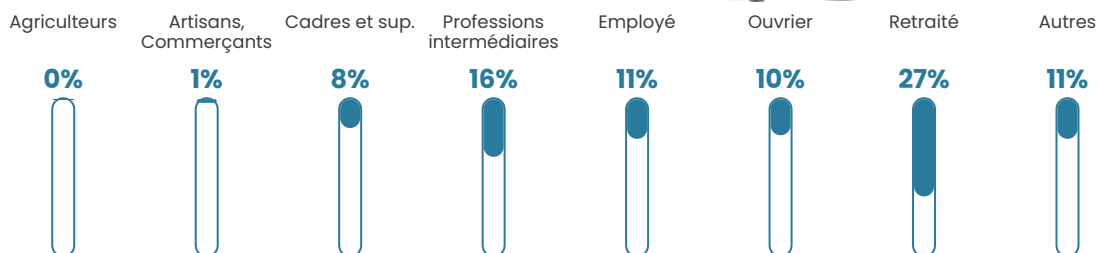

297 h/km²

Revenu moyen

26 340 €/an

Evolution du nombre d'habitants

Sources : Institut national de la statistique et des études économiques (insee) selon Les dernières parutions officielles de 2024 portant sur les années 2020, 2021 et 2022.

Tranche d'âge

Activité professionnelle

Niveau de diplôme

Composition des ménages

Profils électoraux

Premier tour

	Emmanuel MACRON	32.90 %
	Marine LE PEN	28.16 %
	Jean-Luc MÉLENCHON	13.47 %
	Éric ZEMMOUR	7.96 %
	Yannick JADOT	3.67 %
	Valérie PÉCRESE	3.37 %
	Fabien ROUSSEL	2.52 %
	Jean LASSALLE	2.45 %
	Anne HIDALGO	1.99 %
	Nicolas DUPONT- AIGNAN	1.84 %
	Philippe POUTOU	1.15 %
	Nathalie ARTHAUD	0.54 %