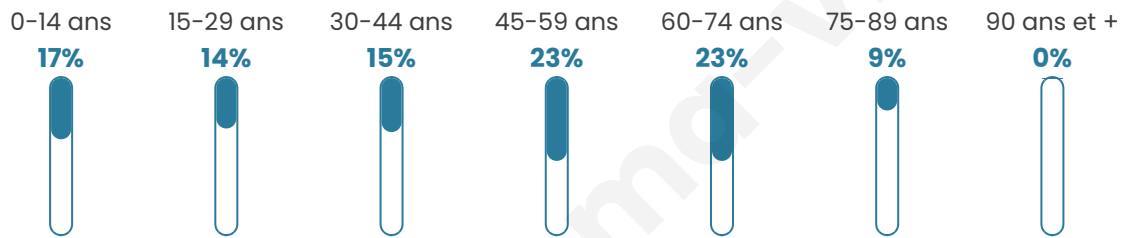

2 081

Age moyen

44 ans

Pop active

45.1%

Taux chômage

5.6%

Pop densité

297 h/km²

Revenu moyen

26 340 €/an

Evolution du nombre d'habitants

Sources : Institut national de la statistique et des études économiques (insee) selon Les dernières parutions officielles de 2024 portant sur les années 2020, 2021 et 2022.

Tranche d'âge

Activité professionnelle

Niveau de diplôme

Composition des ménages

Profils électoraux

Premier tour

	Emmanuel MACRON	32.90 %
	Marine LE PEN	28.16 %
	Jean-Luc MÉLENCHON	13.47 %
	Éric ZEMMOUR	7.96 %
	Yannick JADOT	3.67 %
	Valérie PÉCRESE	3.37 %
	Fabien ROUSSEL	2.52 %
	Jean LASSALLE	2.45 %
	Anne HIDALGO	1.99 %
	Nicolas DUPONT- AIGNAN	1.84 %
	Philippe POUTOU	1.15 %
	Nathalie ARTHAUD	0.54 %