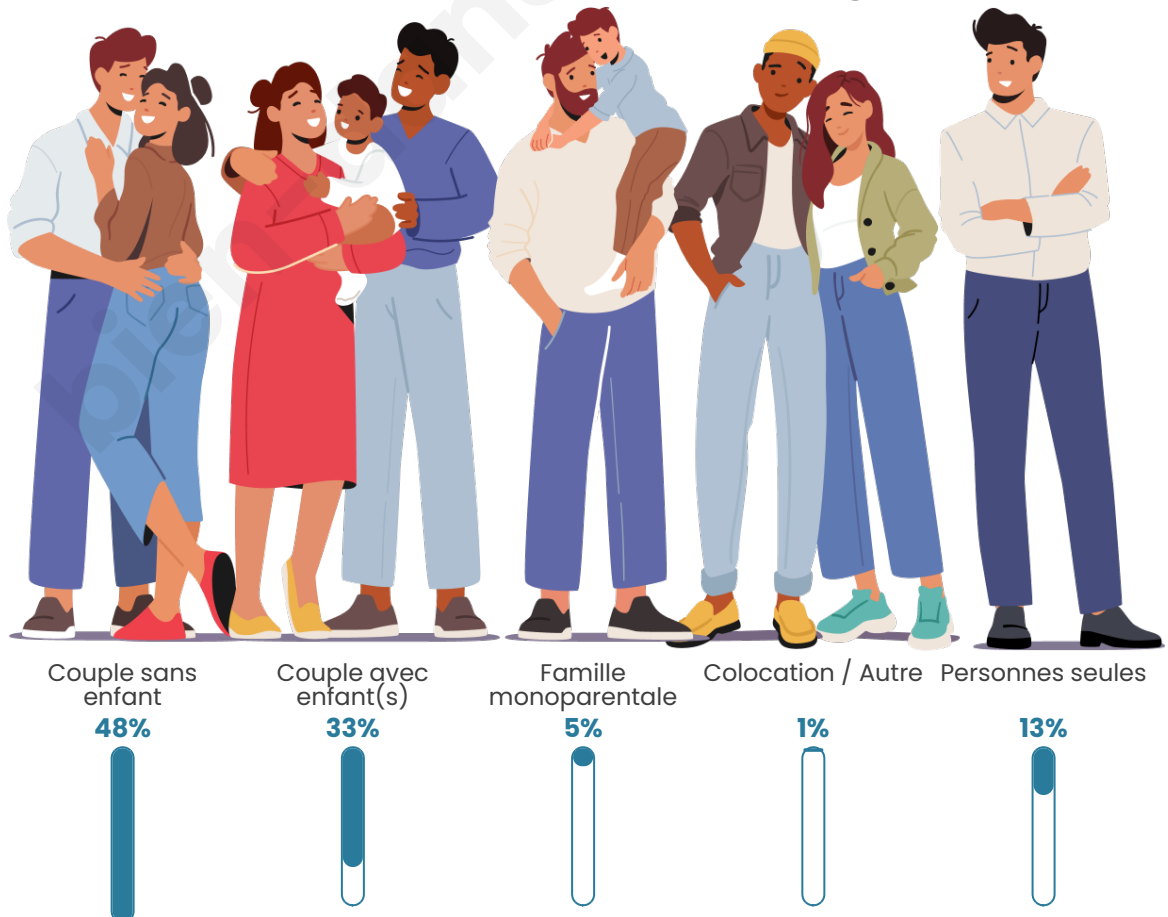

Tranche d'âge

Activité professionnelle

Niveau de diplôme

Composition des ménages

Profils électoraux

Premier tour

	Emmanuel MACRON	32.90 %
	Marine LE PEN	28.16 %
	Jean-Luc MÉLENCHON	13.47 %
	Éric ZEMMOUR	7.96 %
	Yannick JADOT	3.67 %
	Valérie PÉCRESE	3.37 %
	Fabien ROUSSEL	2.52 %
	Jean LASSALLE	2.45 %
	Anne HIDALGO	1.99 %
	Nicolas DUPONT- AIGNAN	1.84 %
	Philippe POUTOU	1.15 %
	Nathalie ARTHAUD	0.54 %