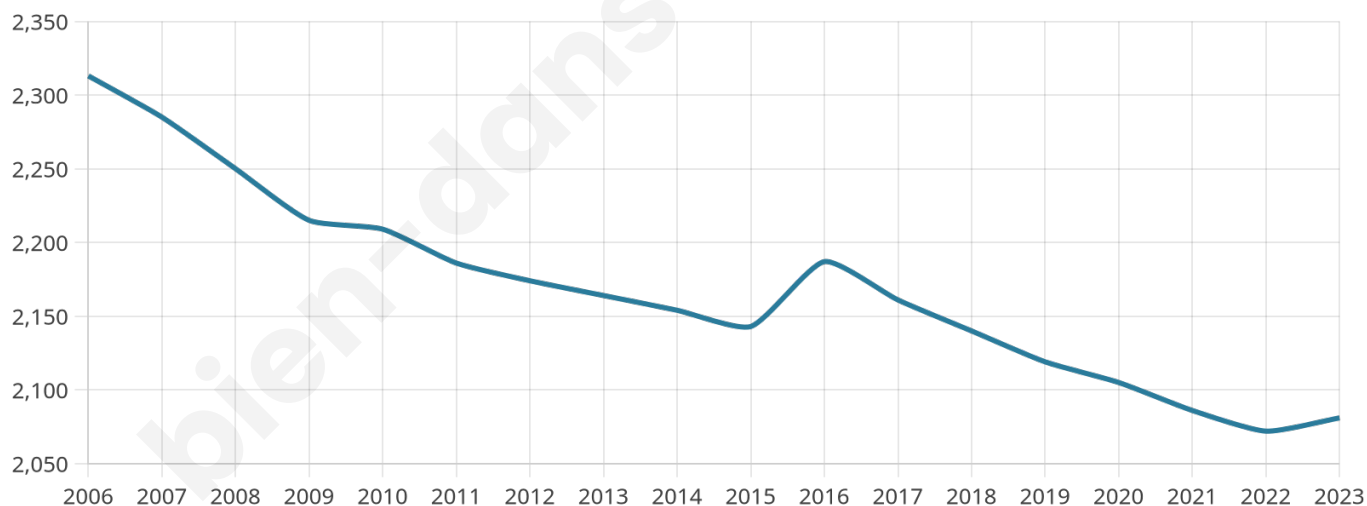

2 081

Age moyen

44 ans

Pop active

45.1%

Taux chômage

5.6%

Pop densité

297 h/km²

Revenu moyen

26 340 €/an

Evolution du nombre d'habitants

Sources : Institut national de la statistique et des études économiques (insee) selon Les dernières parutions officielles de 2024 portant sur les années 2020, 2021 et 2022.