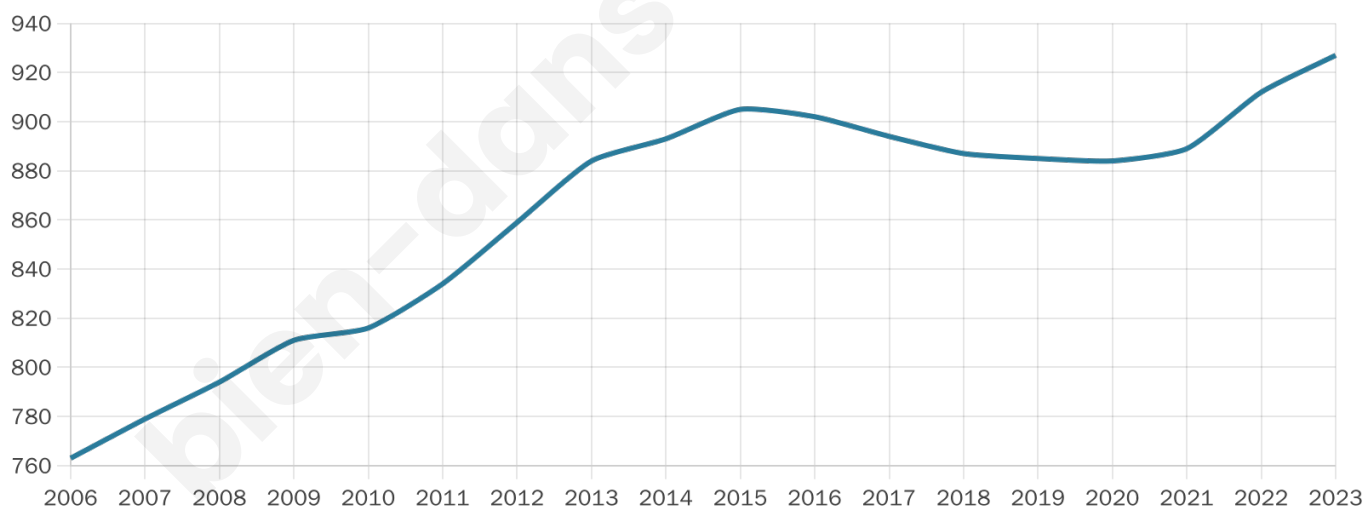

Situation géographique

i Informations clés

- **Région** : Bretagne
- **Département** : Ile-et-Vilaine
- **Code postal** : 35290
- **Superficie** : 28 km²

Statistiques sur la population

Nombre d'habitants

927

Age moyen

39 ans

Pop active

46.5%

Taux chômage

6.7%

Pop densité

33 h/km²

Revenu moyen

20 950 €/an

Evolution du nombre d'habitants

Sources : Institut national de la statistique et des études économiques (insee) selon Les dernières parutions officielles de 2024 portant sur les années 2020, 2021 et 2022.