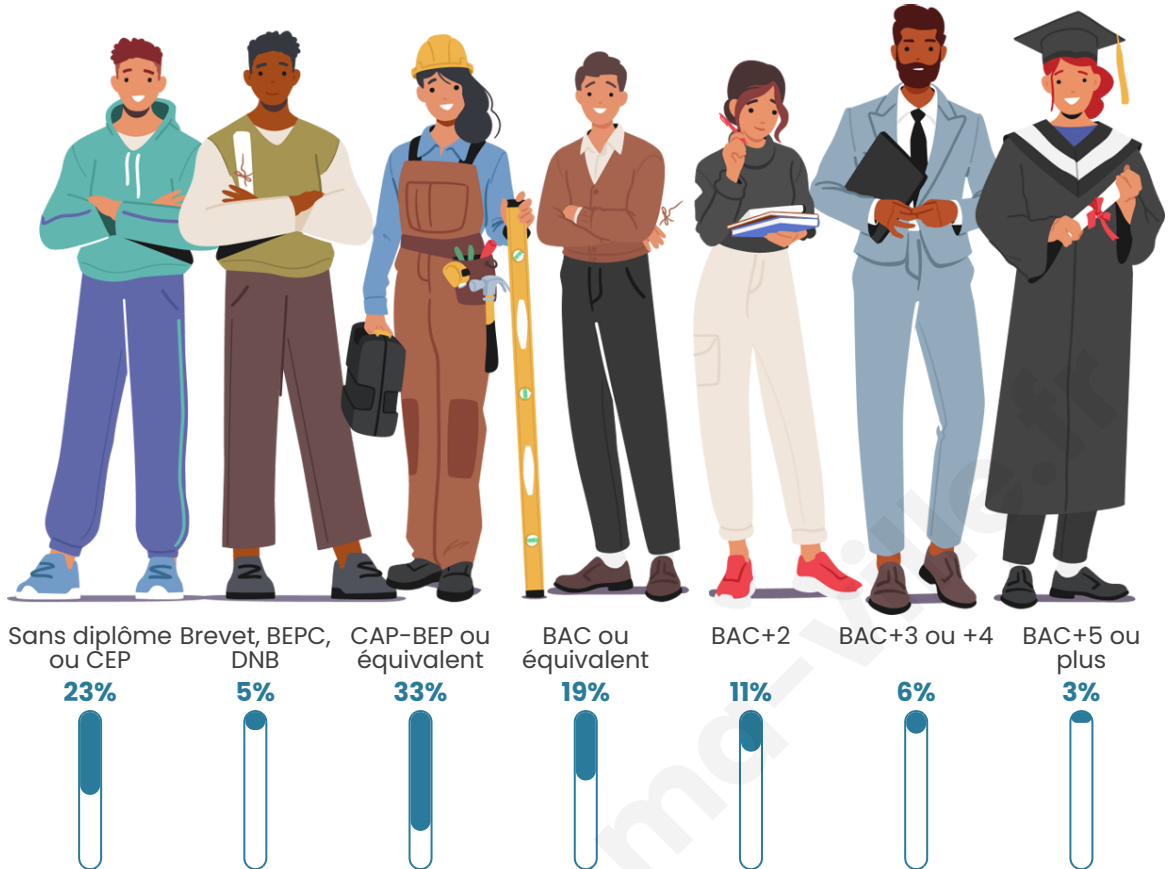

Age moyen

39 ans

Pop active

46.5%

Taux chômage

6.7%

Pop densité

33 h/km²

Tranche d'âge

Activité professionnelle

Niveau de diplôme

Composition des ménages

Profils électoraux

Premier tour

	Marine LE PEN	32.08 %
	Emmanuel MACRON	25.33 %
	Jean-Luc MÉLENCHON	17.45 %
	Yannick JADOT	6.00 %
	Éric ZEMMOUR	4.69 %
	Jean LASSALLE	3.38 %
	Valérie PÉCRESE	2.81 %
	Nicolas DUPONT-AIGNAN	2.81 %
	Fabien ROUSSEL	1.88 %
	Anne HIDALGO	1.50 %
	Nathalie ARTHAUD	1.31 %
	Philippe POUTOU	0.75 %