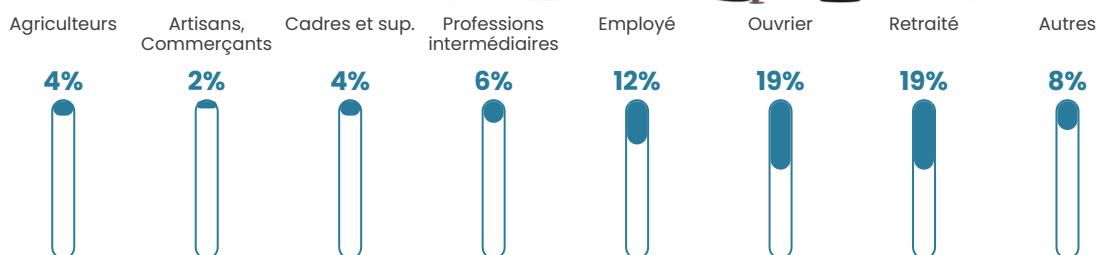

Revenu moyen

20 950 €/an

Evolution du nombre d'habitants

Sources : Institut national de la statistique et des études économiques (insee) selon Les dernières parutions officielles de 2024 portant sur les années 2020, 2021 et 2022.

Tranche d'âge

Activité professionnelle

Niveau de diplôme

Composition des ménages

Profils électoraux

Premier tour

	Marine LE PEN	32.08 %
	Emmanuel MACRON	25.33 %
	Jean-Luc MÉLENCHON	17.45 %
	Yannick JADOT	6.00 %
	Éric ZEMMOUR	4.69 %
	Jean LASSALLE	3.38 %
	Valérie PÉCRESE	2.81 %
	Nicolas DUPONT-AIGNAN	2.81 %
	Fabien ROUSSEL	1.88 %
	Anne HIDALGO	1.50 %
	Nathalie ARTHAUD	1.31 %
	Philippe POUTOU	0.75 %