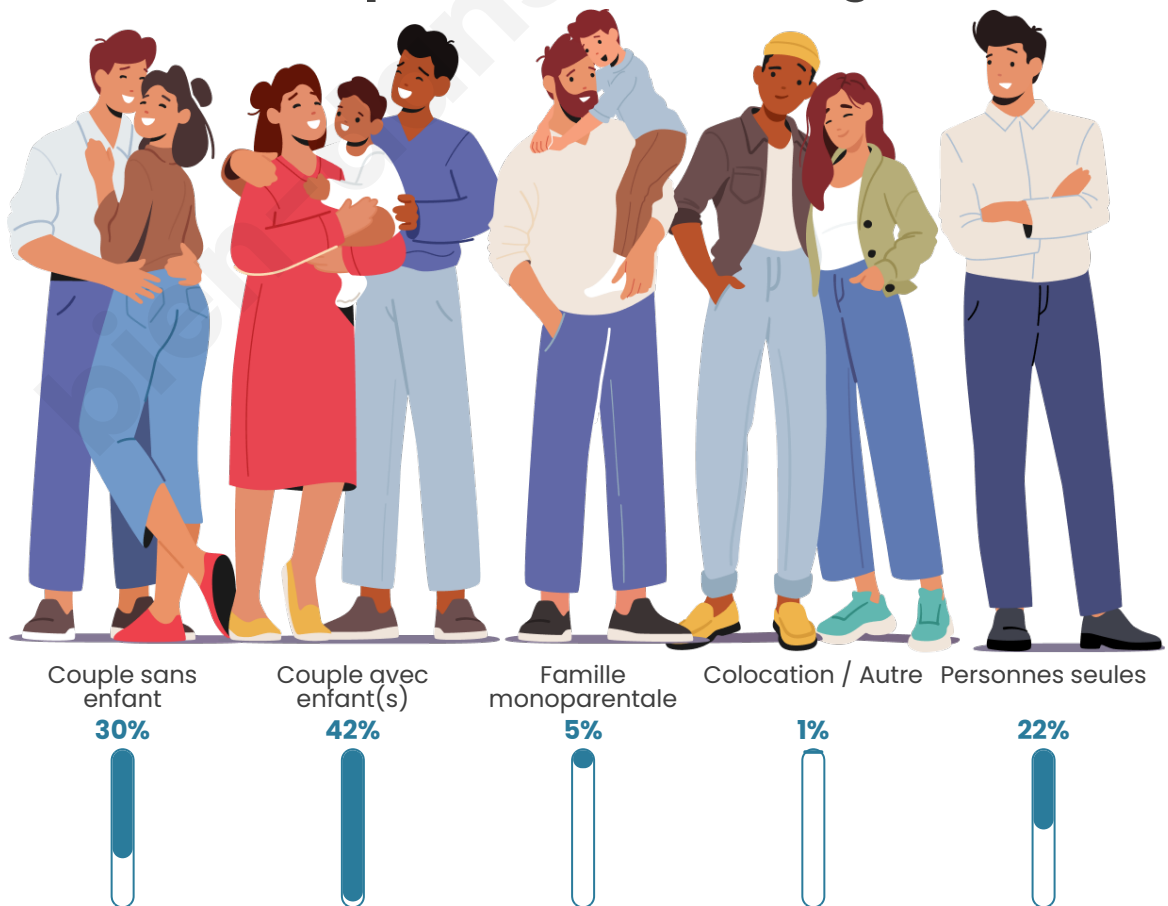

Tranche d'âge

Activité professionnelle

Niveau de diplôme

Composition des ménages

Profils électoraux

Premier tour

	Marine LE PEN	32.08 %
	Emmanuel MACRON	25.33 %
	Jean-Luc MÉLENCHON	17.45 %
	Yannick JADOT	6.00 %
	Éric ZEMMOUR	4.69 %
	Jean LASSALLE	3.38 %
	Valérie PÉCRESE	2.81 %
	Nicolas DUPONT-AIGNAN	2.81 %
	Fabien ROUSSEL	1.88 %
	Anne HIDALGO	1.50 %
	Nathalie ARTHAUD	1.31 %
	Philippe POUTOU	0.75 %