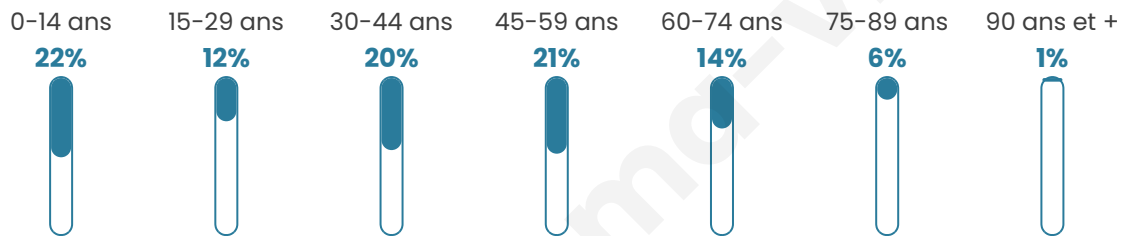

Age moyen

39 ans

Pop active

46.5%

Taux chômage

6.7%

Pop densité

33 h/km²

Revenu moyen

20 950 €/an

Evolution du nombre d'habitants

Sources : Institut national de la statistique et des études économiques (insee) selon Les dernières parutions officielles de 2024 portant sur les années 2020, 2021 et 2022.

Tranche d'âge

Activité professionnelle

Niveau de diplôme

Composition des ménages

Profils électoraux

Premier tour

	Marine LE PEN	32.08 %
	Emmanuel MACRON	25.33 %
	Jean-Luc MÉLENCHON	17.45 %
	Yannick JADOT	6.00 %
	Éric ZEMMOUR	4.69 %
	Jean LASSALLE	3.38 %
	Valérie PÉCRESE	2.81 %
	Nicolas DUPONT-AIGNAN	2.81 %
	Fabien ROUSSEL	1.88 %
	Anne HIDALGO	1.50 %
	Nathalie ARTHAUD	1.31 %
	Philippe POUTOU	0.75 %