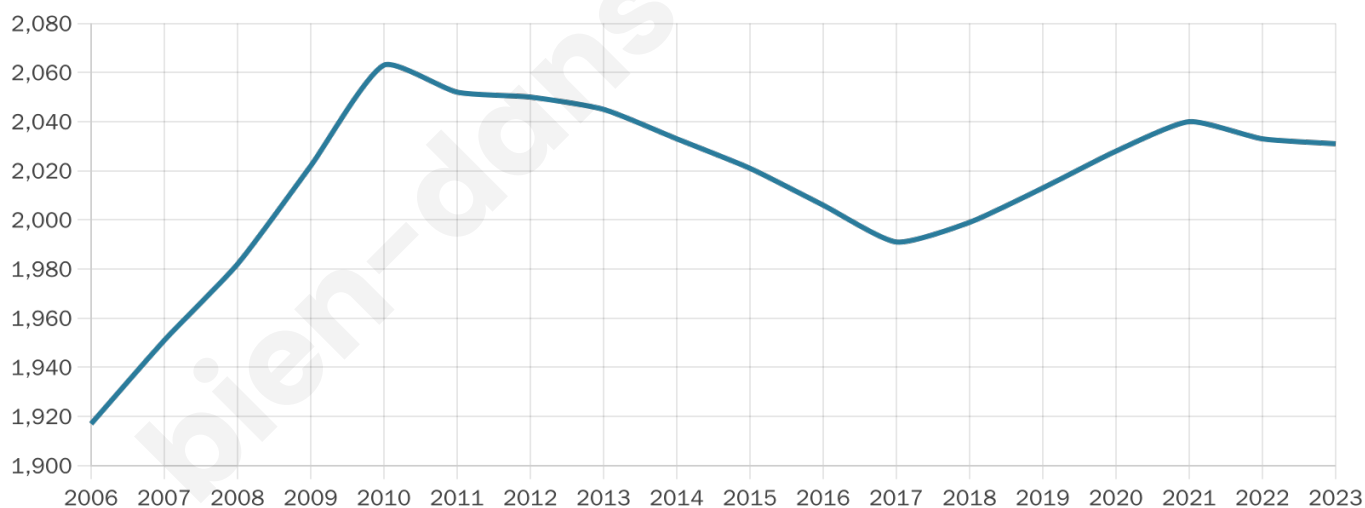

Version web

Ville de Mozé-sur-Louet

Présenté par

Sommaire

Situation géographique	3
Statistiques sur la population	4
Evolution du nombre d'habitants	4
Tranche d'âge	5
0-14 ans	5
15-29 ans	5
30-44 ans	5
45-59 ans	5
60-74 ans	5
75-89 ans	5
90 ans et +	5
Activité professionnelle	5
Agriculteurs	5
Artisans, Commerçants	5
Cadres et sup.	5
Professions intermédiaires	5
Employé	5
Ouvrier	5
Retraité	5
Autres	5
Niveau de diplôme	6
Sans diplôme ou CEP	6
Brevet, BEPC, DNB	6
CAP-BEP ou équivalent	6
BAC ou équivalent	6
BAC+2	6
BAC+3 ou +4	6
BAC+5 ou plus	6
Composition des ménages	6
Couple sans enfant	6
Couple avec enfant(s)	6
Famille monoparentale	6
Colocation / Autre	6
Personnes seules	6
Profil électoraux	7
Premier tour	7
Sécurité	8
Evolution du nombre d'infractions	8
Pour comparer	9
Services à la population	10
Commerce	10
Éducation	10
Villes autour de Mozé-sur-Louet	12
Avis sur la ville de Mozé-sur-Louet	13
Moyenne par critère	13
Villes autour de Mozé-sur-Louet	13
Répartition des avis par note	13
Répartition des avis par note	13

2 031

Age moyen

41 ans

Pop active

48.4%

Taux chômage

5.3%

Pop densité

81 h/km²

Revenu moyen

24 540 €/an

Evolution du nombre d'habitants

Sources : Institut national de la statistique et des études économiques (insee) selon Les dernières parutions officielles de 2024 portant sur les années 2020, 2021 et 2022.