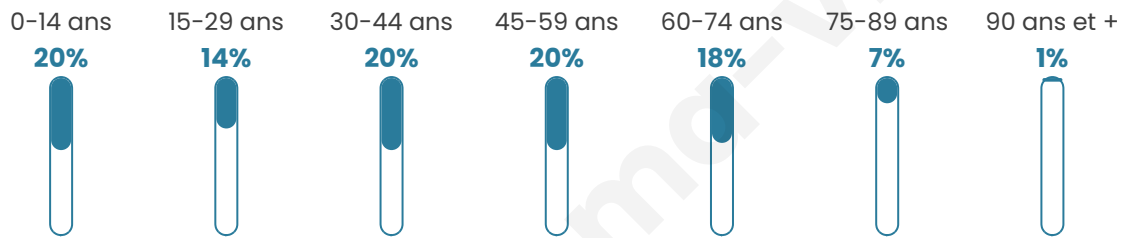

2 031

Age moyen

41 ans

Pop active

48.4%

Taux chômage

5.3%

Pop densité

81 h/km²

Revenu moyen

24 540 €/an

Evolution du nombre d'habitants

Sources : Institut national de la statistique et des études économiques (insee) selon Les dernières parutions officielles de 2024 portant sur les années 2020, 2021 et 2022.

Tranche d'âge

Activité professionnelle

Niveau de diplôme

Composition des ménages

Profils électoraux

Premier tour

	Emmanuel MACRON	35.57 %
	Marine LE PEN	19.04 %
	Jean-Luc MÉLENCHON	17.20 %
	Yannick JADOT	6.88 %
	Éric ZEMMOUR	4.95 %
	Valérie PÉCRESE	3.78 %
	Jean LASSALLE	3.19 %
	Nicolas DUPONT-AIGNAN	2.94 %
	Anne HIDALGO	2.77 %
	Fabien ROUSSEL	1.93 %
	Philippe POUTOU	0.92 %
	Nathalie ARTHAUD	0.84 %

1 584 inscrits

Participation : 77.71%

Votes blancs : 2.27%

Votes nuls : 0.89%

Second tour

	Emmanuel MACRON	67,26 %
	Marine LE PEN	32,74 %

1 583 inscrits

Participation : 77.07%