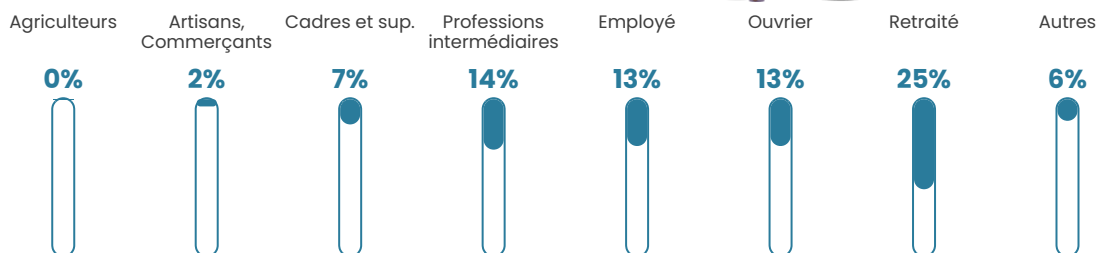

81 h/km²

Revenu moyen

24 540 €/an

Evolution du nombre d'habitants

Sources : Institut national de la statistique et des études économiques (insee) selon Les dernières parutions officielles de 2024 portant sur les années 2020, 2021 et 2022.

Tranche d'âge

Activité professionnelle

Niveau de diplôme

Composition des ménages

Profils électoraux

Premier tour

	Emmanuel MACRON	35.57 %
	Marine LE PEN	19.04 %
	Jean-Luc MÉLENCHON	17.20 %
	Yannick JADOT	6.88 %
	Éric ZEMMOUR	4.95 %
	Valérie PÉCRESE	3.78 %
	Jean LASSALLE	3.19 %
	Nicolas DUPONT-AIGNAN	2.94 %
	Anne HIDALGO	2.77 %
	Fabien ROUSSEL	1.93 %
	Philippe POUTOU	0.92 %
	Nathalie ARTHAUD	0.84 %