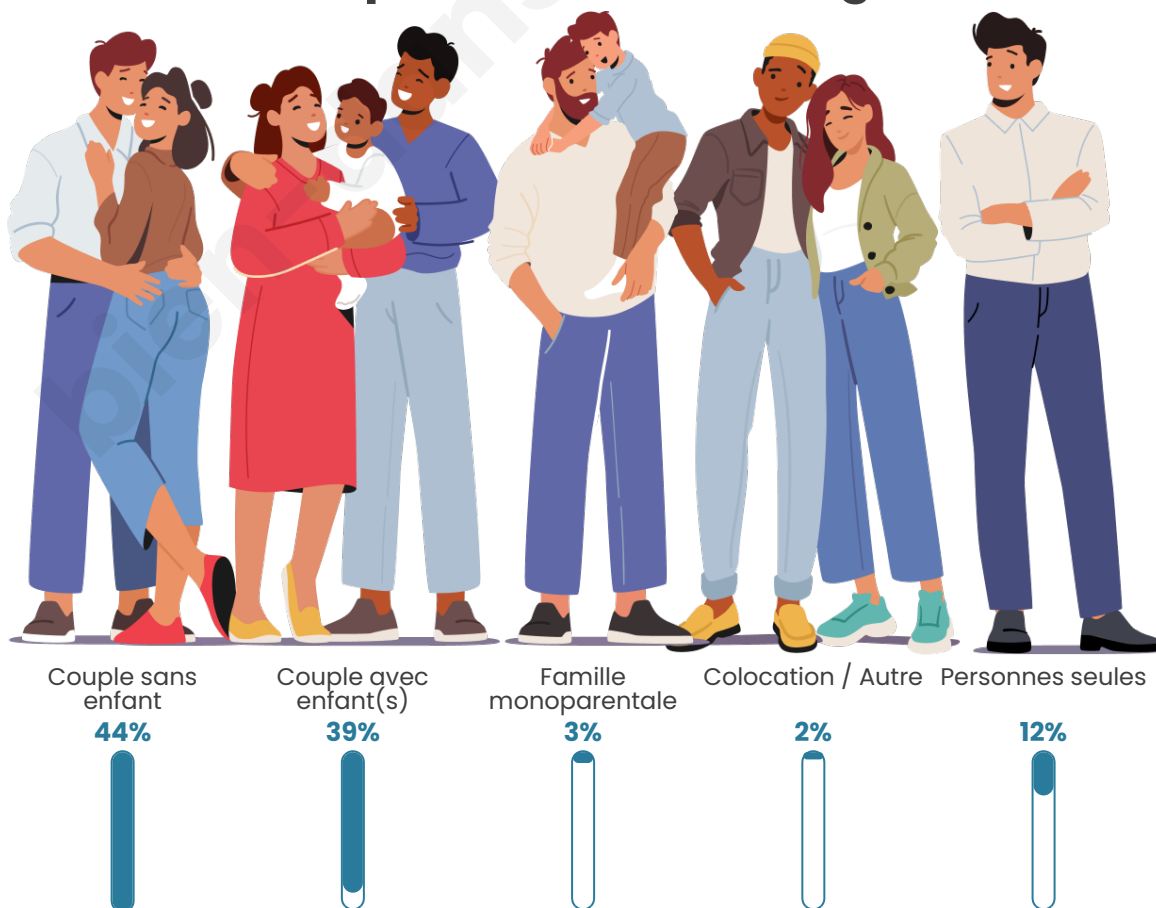

Tranche d'âge

Activité professionnelle

Niveau de diplôme

Composition des ménages

Profils électoraux

Premier tour

	Emmanuel MACRON	35.57 %
	Marine LE PEN	19.04 %
	Jean-Luc MÉLENCHON	17.20 %
	Yannick JADOT	6.88 %
	Éric ZEMMOUR	4.95 %
	Valérie PÉCRESE	3.78 %
	Jean LASSALLE	3.19 %
	Nicolas DUPONT-AIGNAN	2.94 %
	Anne HIDALGO	2.77 %
	Fabien ROUSSEL	1.93 %
	Philippe POUTOU	0.92 %
	Nathalie ARTHAUD	0.84 %