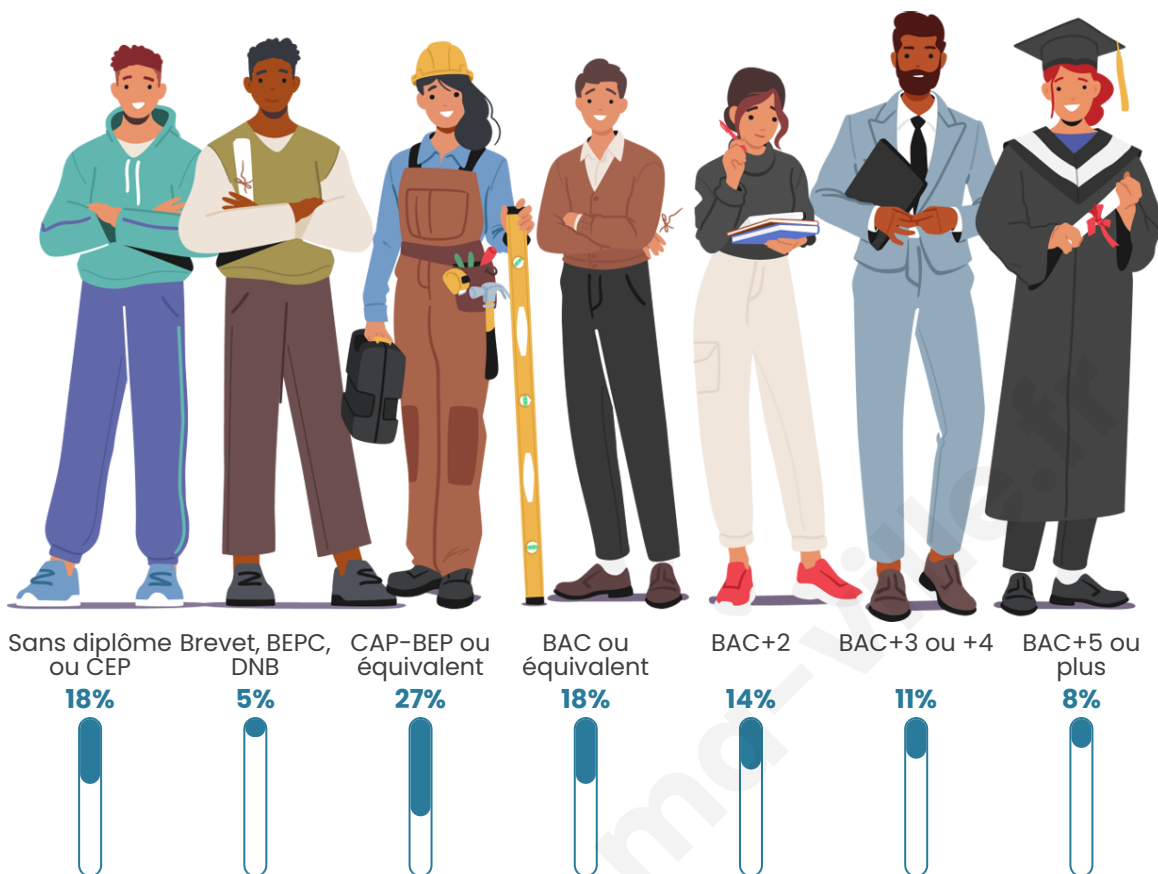

2 031

Age moyen

41 ans

Pop active

48.4%

Taux chômage

5.3%

Pop densité

Tranche d'âge

Activité professionnelle

Niveau de diplôme

Composition des ménages

Profils électoraux

Premier tour

	Emmanuel MACRON	35.57 %
	Marine LE PEN	19.04 %
	Jean-Luc MÉLENCHON	17.20 %
	Yannick JADOT	6.88 %
	Éric ZEMMOUR	4.95 %
	Valérie PÉCRESE	3.78 %
	Jean LASSALLE	3.19 %
	Nicolas DUPONT-AIGNAN	2.94 %
	Anne HIDALGO	2.77 %
	Fabien ROUSSEL	1.93 %
	Philippe POUTOU	0.92 %
	Nathalie ARTHAUD	0.84 %