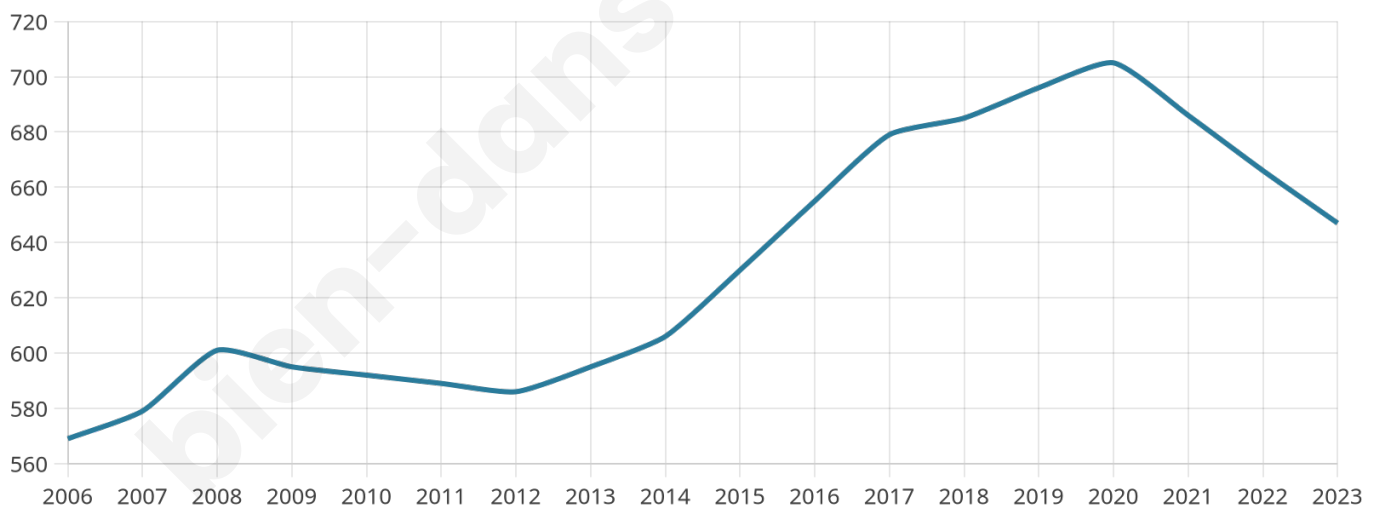

# Statistiques sur la population

Nombre d'habitants

**647**

Age moyen

**37 ans**

Pop active

**53.6%**

Taux chômage

**5.9%**

Pop densité

**72 h/km<sup>2</sup>**

Revenu moyen

**28 240 €/an**

## Evolution du nombre d'habitants

Sources : Institut national de la statistique et des études économiques (insee) selon Les dernières parutions officielles de 2024 portant sur les années 2020, 2021 et 2022.