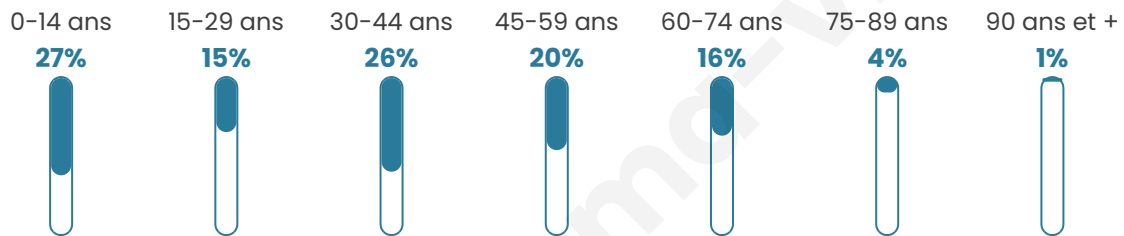

# Statistiques sur la population

Nombre d'habitants

**647**

Age moyen

**37 ans**

Pop active

**53.6%**

Taux chômage

**5.9%**

Pop densité

**72 h/km<sup>2</sup>**

Revenu moyen

**28 240 €/an**

## Evolution du nombre d'habitants

Sources : Institut national de la statistique et des études économiques (insee) selon Les dernières parutions officielles de 2024 portant sur les années 2020, 2021 et 2022.

## Tranche d'âge