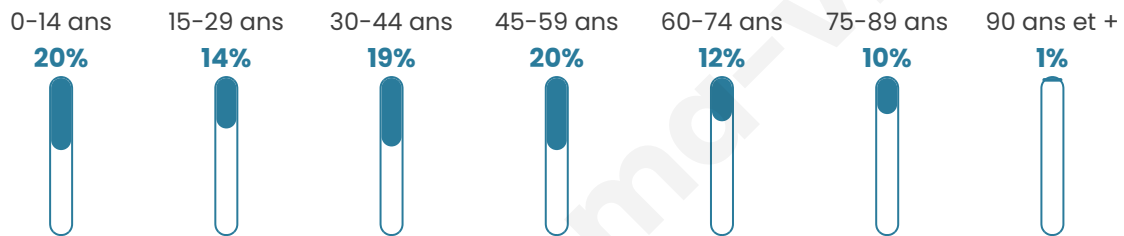

Situation géographique

i Informations clés

- **Région** : Normandie
- **Département** : Manche
- **Code postal** : 50860
- **Superficie** : 32 km²

Statistiques sur la population

Nombre d'habitants

1 489

Age moyen

41 ans

Pop active

45.7%

Taux chômage

4.9%

Pop densité

47 h/km²

Revenu moyen

21 240 €/an

Evolution du nombre d'habitants

Sources : Institut national de la statistique et des études économiques (insee) selon Les dernières parutions officielles de 2024 portant sur les années 2020, 2021 et 2022.

Tranche d'âge

Activité professionnelle

Niveau de diplôme

Composition des ménages

Profils électoraux

Premier tour

	Emmanuel MACRON	33.55 %
	Marine LE PEN	25.06 %
	Jean-Luc MÉLENCHON	16.07 %
	Valérie PÉCRESSÉ	6.81 %
	Yannick JADOT	4.24 %
	Jean LASSALLE	3.47 %
	Éric ZEMMOUR	3.47 %
	Nicolas DUPONT- AIGNAN	1.93 %
	Anne HIDALGO	1.80 %
	Fabien ROUSSEL	1.41 %
	Nathalie ARTHAUD	1.16 %
	Philippe POUTOU	1.03 %