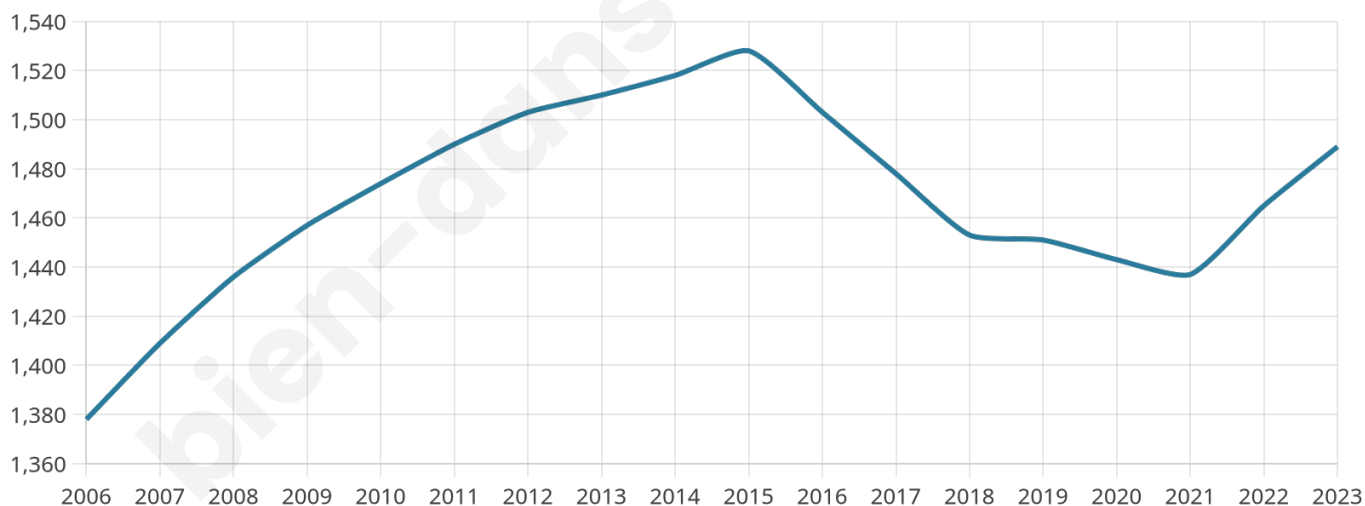

41 ans

Pop active

45.7%

Taux chômage

4.9%

Pop densité

47 h/km²

Revenu moyen

21 240 €/an

Evolution du nombre d'habitants

Sources : Institut national de la statistique et des études économiques (insee) selon Les dernières parutions officielles de 2024 portant sur les années 2020, 2021 et 2022.