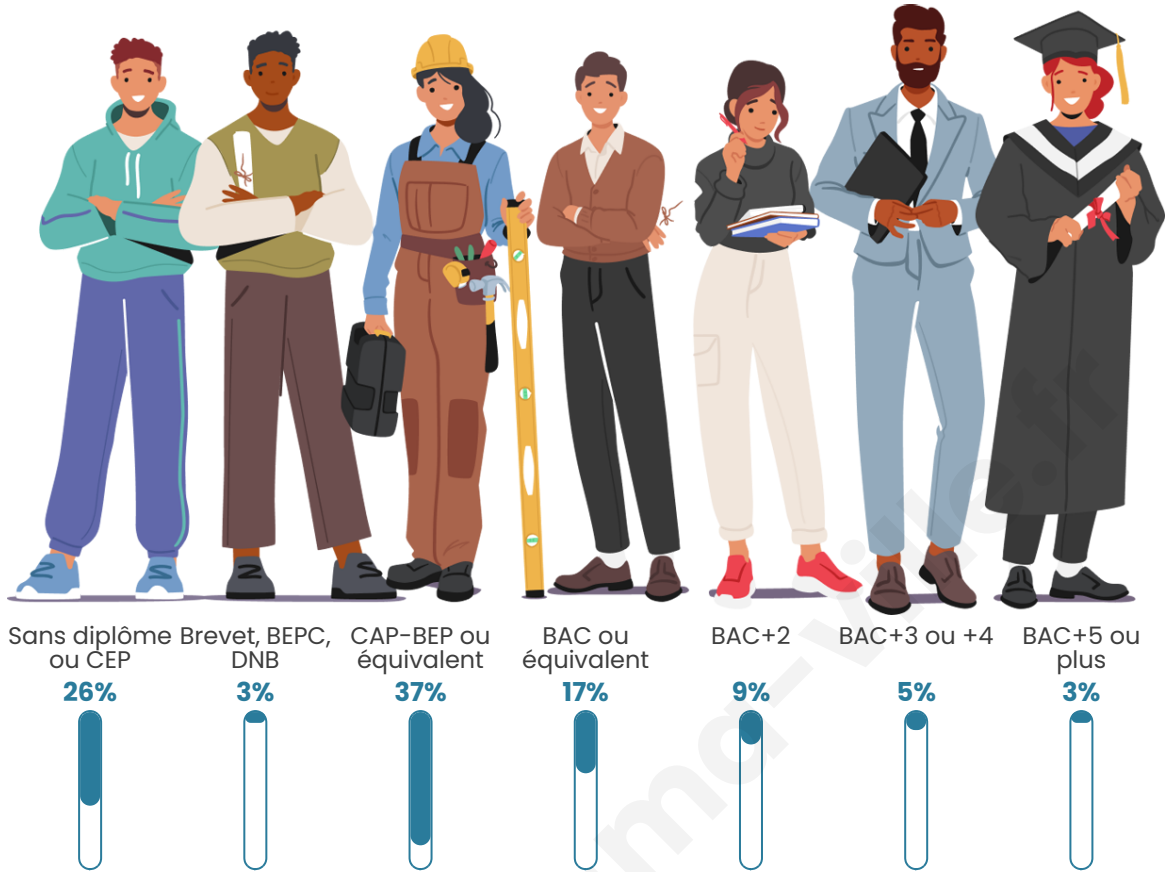

Tranche d'âge

Activité professionnelle

Niveau de diplôme

Composition des ménages

Profils électoraux

Premier tour

	Emmanuel MACRON	33.55 %
	Marine LE PEN	25.06 %
	Jean-Luc MÉLENCHON	16.07 %
	Valérie PÉCRESSÉ	6.81 %
	Yannick JADOT	4.24 %
	Jean LASSALLE	3.47 %
	Éric ZEMMOUR	3.47 %
	Nicolas DUPONT- AIGNAN	1.93 %
	Anne HIDALGO	1.80 %
	Fabien ROUSSEL	1.41 %
	Nathalie ARTHAUD	1.16 %
	Philippe POUTOU	1.03 %