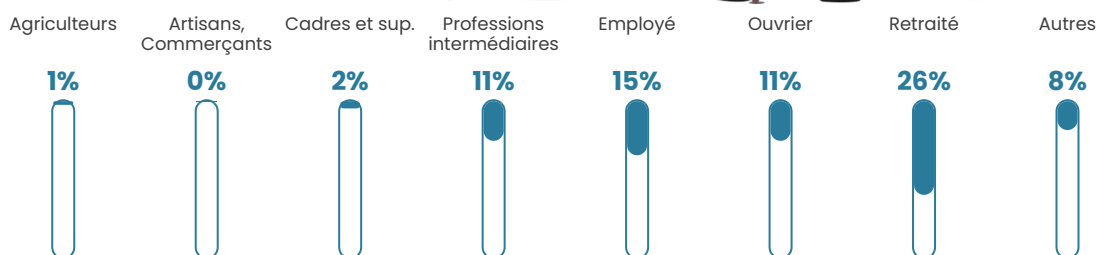

41 ans

Pop active

45.7%

Taux chômage

4.9%

Pop densité

47 h/km²

Revenu moyen

21 240 €/an

Evolution du nombre d'habitants

Sources : Institut national de la statistique et des études économiques (insee) selon Les dernières parutions officielles de 2024 portant sur les années 2020, 2021 et 2022.

Tranche d'âge

Activité professionnelle

Niveau de diplôme

Composition des ménages

Profils électoraux

Premier tour

	Emmanuel MACRON	33.55 %
	Marine LE PEN	25.06 %
	Jean-Luc MÉLENCHON	16.07 %
	Valérie PÉCRESSÉ	6.81 %
	Yannick JADOT	4.24 %
	Jean LASSALLE	3.47 %
	Éric ZEMMOUR	3.47 %
	Nicolas DUPONT- AIGNAN	1.93 %
	Anne HIDALGO	1.80 %
	Fabien ROUSSEL	1.41 %
	Nathalie ARTHAUD	1.16 %
	Philippe POUTOU	1.03 %