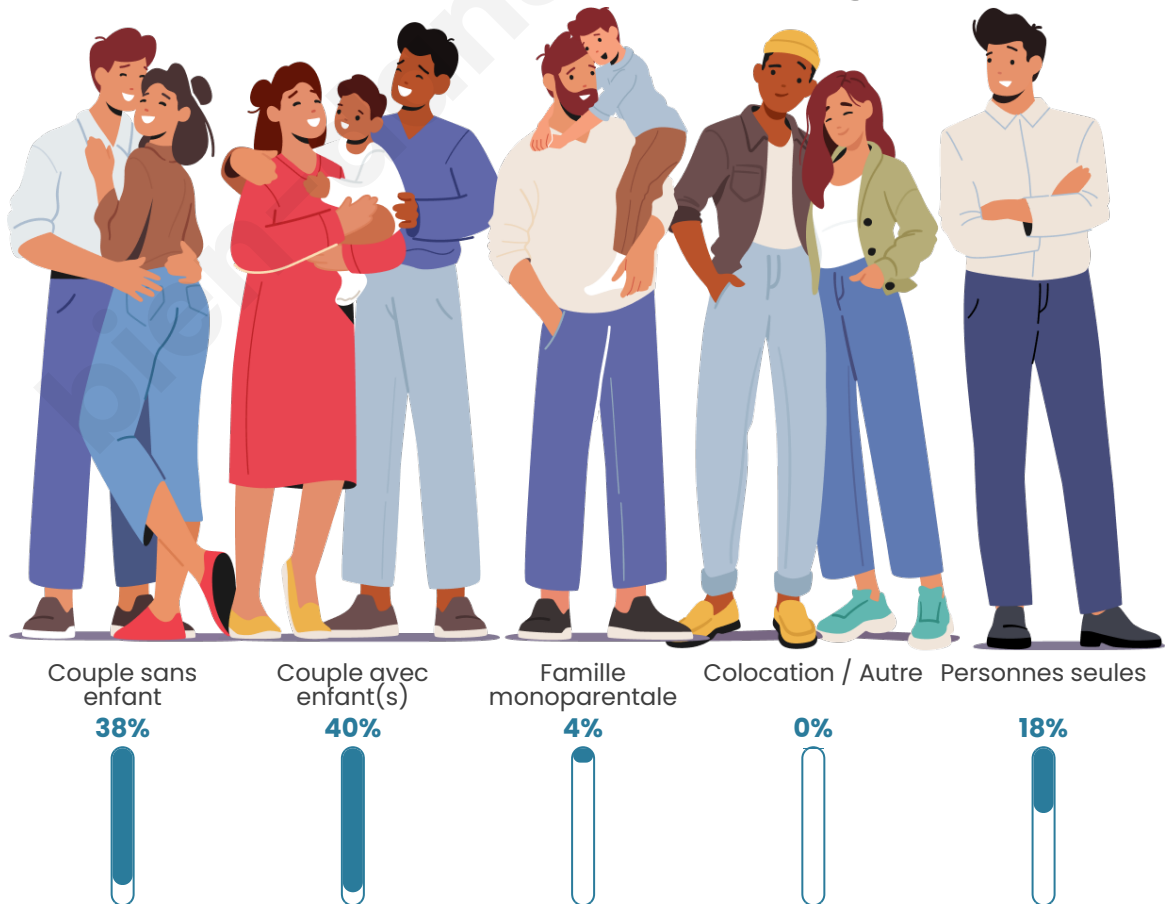

Tranche d'âge

Activité professionnelle

Niveau de diplôme

Composition des ménages

Profils électoraux

Premier tour

	Emmanuel MACRON	33.55 %
	Marine LE PEN	25.06 %
	Jean-Luc MÉLENCHON	16.07 %
	Valérie PÉCRESSÉ	6.81 %
	Yannick JADOT	4.24 %
	Jean LASSALLE	3.47 %
	Éric ZEMMOUR	3.47 %
	Nicolas DUPONT- AIGNAN	1.93 %
	Anne HIDALGO	1.80 %
	Fabien ROUSSEL	1.41 %
	Nathalie ARTHAUD	1.16 %
	Philippe POUTOU	1.03 %