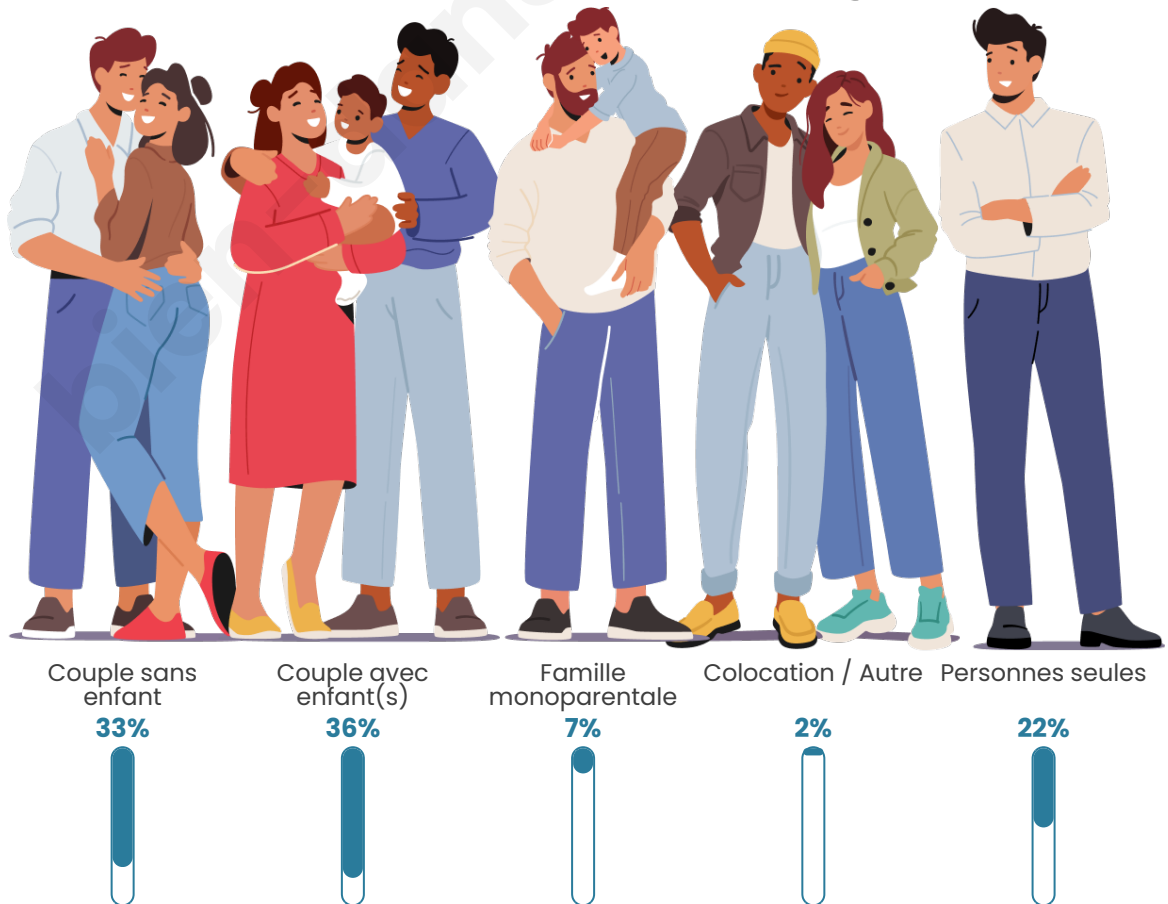

Tranche d'âge

Activité professionnelle

Niveau de diplôme

Composition des ménages

Profils électoraux

Premier tour

	Marine LE PEN	37.34 %
	Jean-Luc MÉLENCHON	26.44 %
	Emmanuel MACRON	17.24 %
	Éric ZEMMOUR	6.59 %
	Fabien ROUSSEL	3.25 %
	Yannick JADOT	1.81 %
	Nicolas DUPONT-AIGNAN	1.81 %
	Jean LASSALLE	1.72 %
	Valérie PÉCRESSE	1.25 %
	Philippe POUTOU	0.92 %
	Nathalie ARTHAUD	0.83 %
	Anne HIDALGO	0.81 %