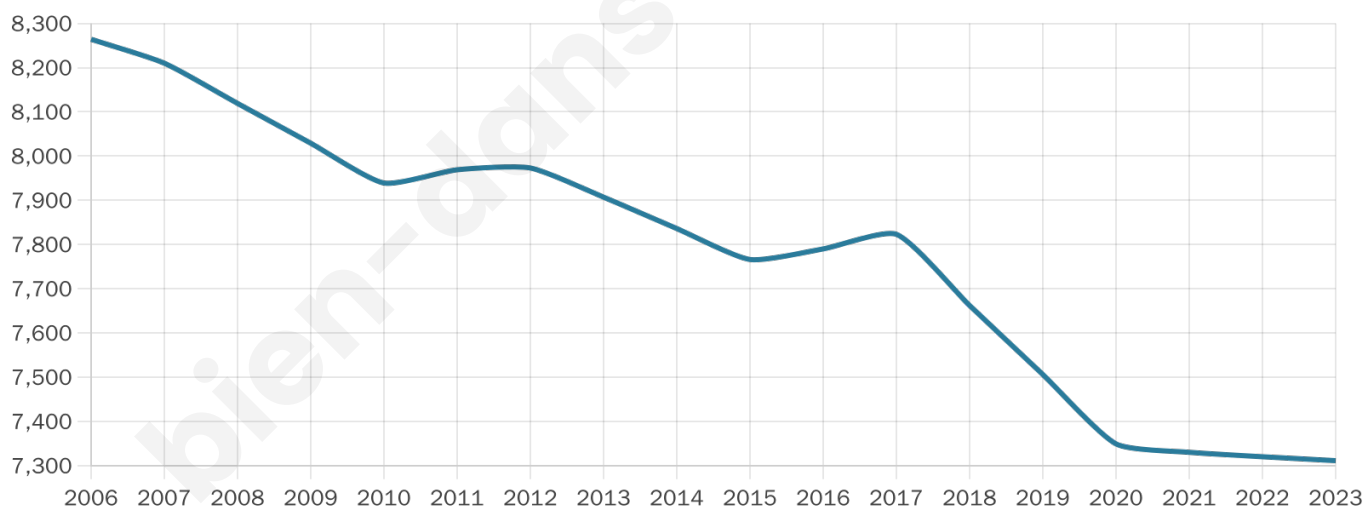

Version web

Ville de Moyeuivre-Grande

Présenté par

BIEN dans
ma **VILLE** 

Sommaire

Situation géographique	3
Statistiques sur la population	4
Evolution du nombre d'habitants	4
Tranche d'âge	5
0-14 ans	5
15-29 ans	5
30-44 ans	5
45-59 ans	5
60-74 ans	5
75-89 ans	5
90 ans et +	5
Activité professionnelle	5
Agriculteurs	5
Artisans, Commerçants	5
Cadres et sup.	5
Professions intermédiaires	5
Employé	5
Ouvrier	5
Retraité	5
Autres	5
Niveau de diplôme	6
Sans diplôme ou CEP	6
Brevet, BEPC, DNB	6
CAP-BEP ou équivalent	6
BAC ou équivalent	6
BAC+2	6
BAC+3 ou +4	6
BAC+5 ou plus	6
Composition des ménages	6
Couple sans enfant	6
Couple avec enfant(s)	6
Famille monoparentale	6
Colocation / Autre	6
Personnes seules	6
Profil électoraux	7
Premier tour	7
Sécurité	8
Evolution du nombre d'infractions	8
Pour comparer	9
Services à la population	10
Commerce	10
Éducation	10
Villes autour de Moyeuivre-Grande	11
Avis sur la ville de Moyeuivre-Grande	12
Moyenne par critère	12
Villes autour de Moyeuivre-Grande	12
Répartition des avis par note	12
Répartition des avis par note	12

42 ans

Pop active

43.9%

Taux chômage

11.4%

Pop densité

812 h/km²

Revenu moyen

19 840 €/an

Evolution du nombre d'habitants

Sources : Institut national de la statistique et des études économiques (insee) selon Les dernières parutions officielles de 2024 portant sur les années 2020, 2021 et 2022.