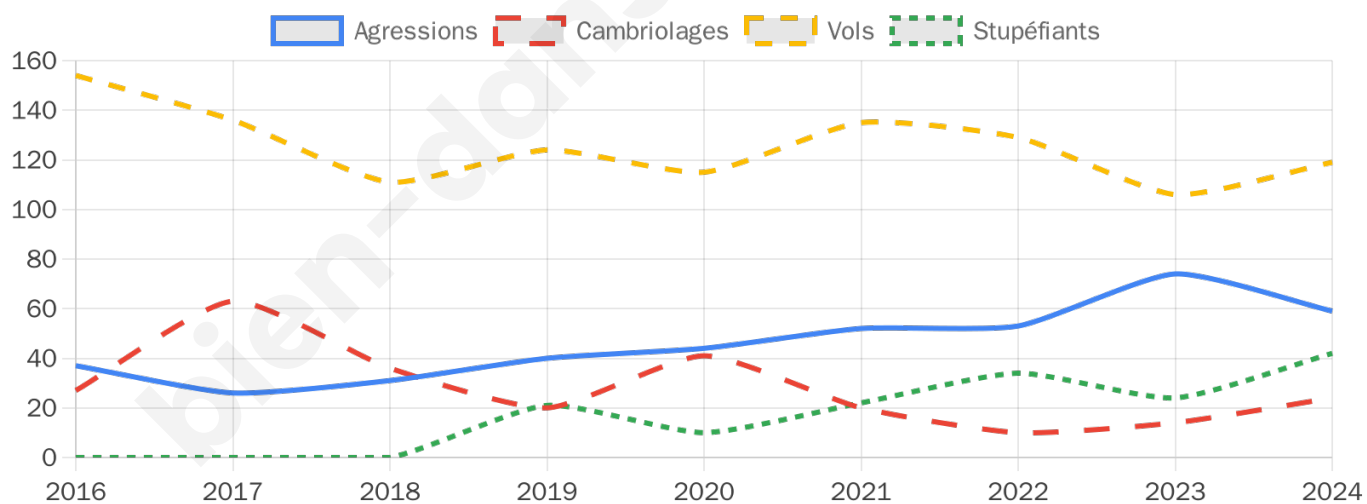

5 712 inscrits

Participation : 64.46%

Votes blancs : 1.49%

Votes nuls : 0.81%

Second tour

	Emmanuel MACRON	38,95 %
	Marine LE PEN	61,05 %

5 712 inscrits

Participation : 63.52%

Votes blancs : 5.82%

Votes nuls : 2.12%

Sécurité

Agressions physiques / sexuelles

59

Cambriolages

24

Vols / dégradations

119

Stupéfiants

42

Evolution du nombre d'infractions

Pour comparer

(en proportion du nombre d'habitants)

Sources : Bases statistiques communale, départementale et régionale de la délinquance enregistrée par la police et la gendarmerie nationales selon les dernières parutions officielles de 2025 portant sur l'année 2024 ([data.gouv](https://data.gouv.fr)).