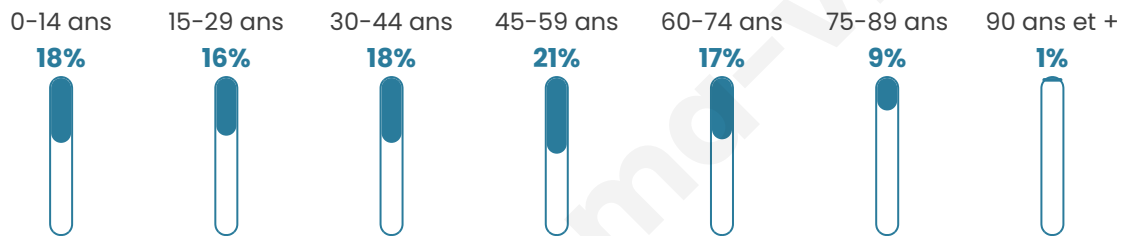

Version web

Ville de Moyeuivre-Grande

Présenté par

BIEN dans
ma **VILLE** 

Sommaire

Situation géographique	3
Statistiques sur la population	4
Evolution du nombre d'habitants	4
Tranche d'âge	5
0-14 ans	5
15-29 ans	5
30-44 ans	5
45-59 ans	5
60-74 ans	5
75-89 ans	5
90 ans et +	5
Activité professionnelle	5
Agriculteurs	5
Artisans, Commerçants	5
Cadres et sup.	5
Professions intermédiaires	5
Employé	5
Ouvrier	5
Retraité	5
Autres	5
Niveau de diplôme	6
Sans diplôme ou CEP	6
Brevet, BEPC, DNB	6
CAP-BEP ou équivalent	6
BAC ou équivalent	6
BAC+2	6
BAC+3 ou +4	6
BAC+5 ou plus	6
Composition des ménages	6
Couple sans enfant	6
Couple avec enfant(s)	6
Famille monoparentale	6
Colocation / Autre	6
Personnes seules	6
Profil électoraux	7
Premier tour	7
Sécurité	8
Evolution du nombre d'infractions	8
Pour comparer	9
Services à la population	10
Commerce	10
Éducation	10
Villes autour de Moyeuivre-Grande	11
Avis sur la ville de Moyeuivre-Grande	12
Moyenne par critère	12
Villes autour de Moyeuivre-Grande	12
Répartition des avis par note	12
Répartition des avis par note	12

42 ans

Pop active

43.9%

Taux chômage

11.4%

Pop densité

812 h/km²

Revenu moyen

19 840 €/an

Evolution du nombre d'habitants

Sources : Institut national de la statistique et des études économiques (insee) selon Les dernières parutions officielles de 2024 portant sur les années 2020, 2021 et 2022.

Tranche d'âge

Activité professionnelle

Niveau de diplôme

Composition des ménages

Profils électoraux

Premier tour

	Marine LE PEN	37.34 %
	Jean-Luc MÉLENCHON	26.44 %
	Emmanuel MACRON	17.24 %
	Éric ZEMMOUR	6.59 %
	Fabien ROUSSEL	3.25 %
	Yannick JADOT	1.81 %
	Nicolas DUPONT-AIGNAN	1.81 %
	Jean LASSALLE	1.72 %
	Valérie PÉCRESSE	1.25 %
	Philippe POUTOU	0.92 %
	Nathalie ARTHAUD	0.83 %
	Anne HIDALGO	0.81 %