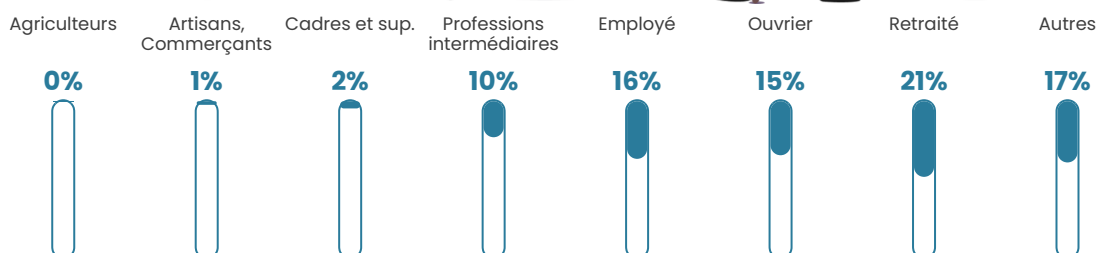

19 840 €/an

Evolution du nombre d'habitants

Sources : Institut national de la statistique et des études économiques (insee) selon Les dernières parutions officielles de 2024 portant sur les années 2020, 2021 et 2022.

Tranche d'âge

Activité professionnelle

Niveau de diplôme

Composition des ménages

Profils électoraux

Premier tour

	Marine LE PEN	37.34 %
	Jean-Luc MÉLENCHON	26.44 %
	Emmanuel MACRON	17.24 %
	Éric ZEMMOUR	6.59 %
	Fabien ROUSSEL	3.25 %
	Yannick JADOT	1.81 %
	Nicolas DUPONT-AIGNAN	1.81 %
	Jean LASSALLE	1.72 %
	Valérie PÉCRESSE	1.25 %
	Philippe POUTOU	0.92 %
	Nathalie ARTHAUD	0.83 %
	Anne HIDALGO	0.81 %