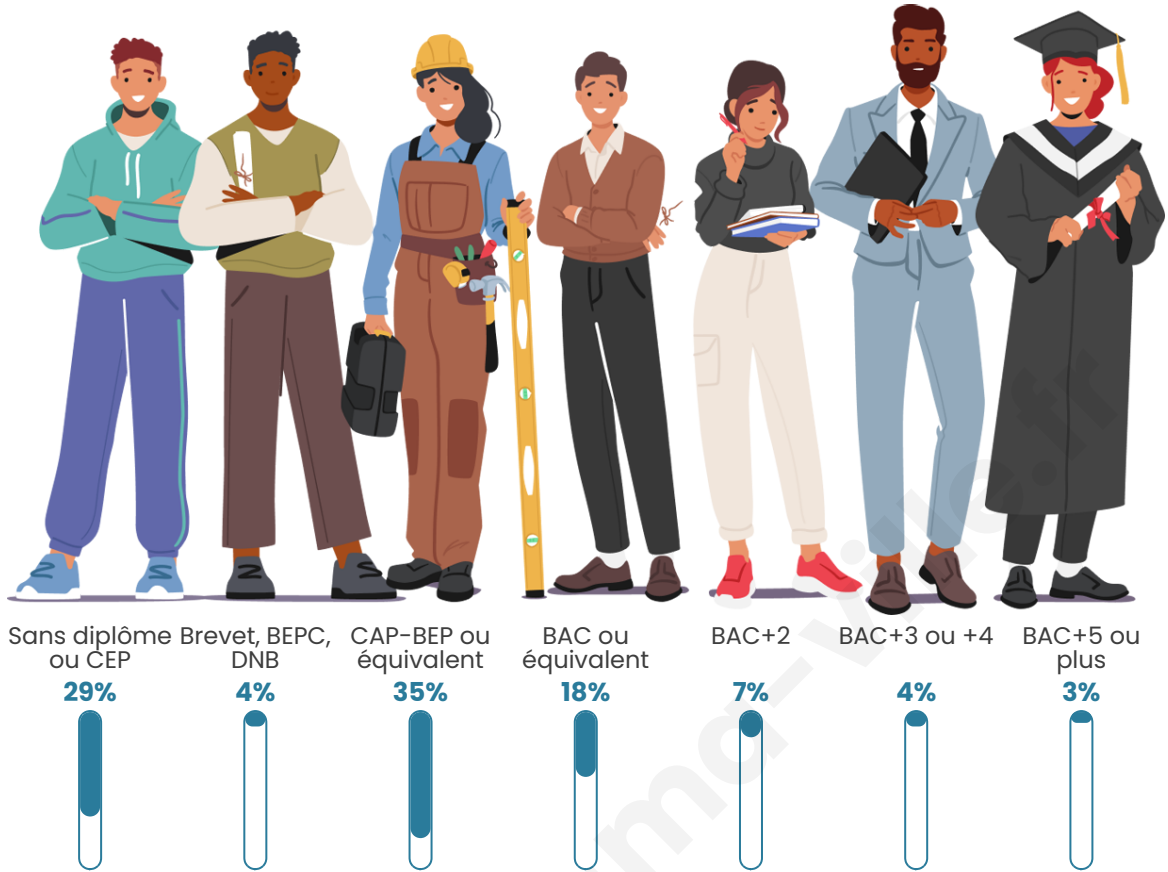

Tranche d'âge

Activité professionnelle

Niveau de diplôme

Composition des ménages

Profils électoraux

Premier tour

	Marine LE PEN	37.34 %
	Jean-Luc MÉLENCHON	26.44 %
	Emmanuel MACRON	17.24 %
	Éric ZEMMOUR	6.59 %
	Fabien ROUSSEL	3.25 %
	Yannick JADOT	1.81 %
	Nicolas DUPONT-AIGNAN	1.81 %
	Jean LASSALLE	1.72 %
	Valérie PÉCRESSE	1.25 %
	Philippe POUTOU	0.92 %
	Nathalie ARTHAUD	0.83 %
	Anne HIDALGO	0.81 %