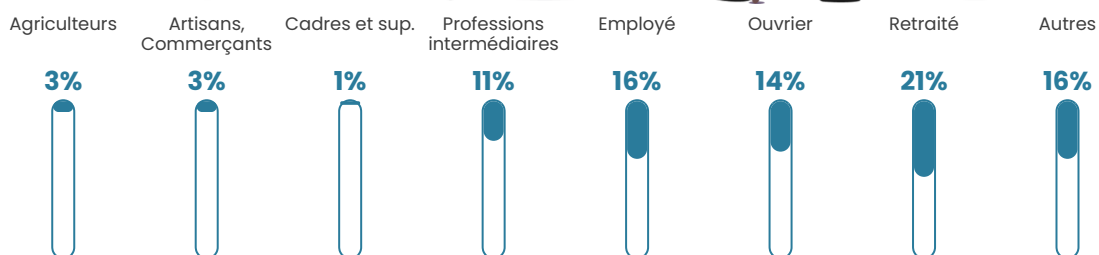

22 520 €/an

Evolution du nombre d'habitants

Sources : Institut national de la statistique et des études économiques (insee) selon Les dernières parutions officielles de 2024 portant sur les années 2020, 2021 et 2022.

Tranche d'âge

Activité professionnelle

Niveau de diplôme

Composition des ménages

Profils électoraux

Premier tour

	Marine LE PEN	35.00 %
	Emmanuel MACRON	23.50 %
	Jean-Luc MÉLENCHON	14.50 %
	Éric ZEMMOUR	7.50 %
	Valérie PÉCRESE	6.50 %
	Jean LASSALLE	5.50 %
	Fabien ROUSSEL	3.00 %
	Nathalie ARTHAUD	1.50 %
	Philippe POUTOU	1.50 %
	Anne HIDALGO	0.50 %
	Yannick JADOT	0.50 %
	Nicolas DUPONT- AIGNAN	0.50 %