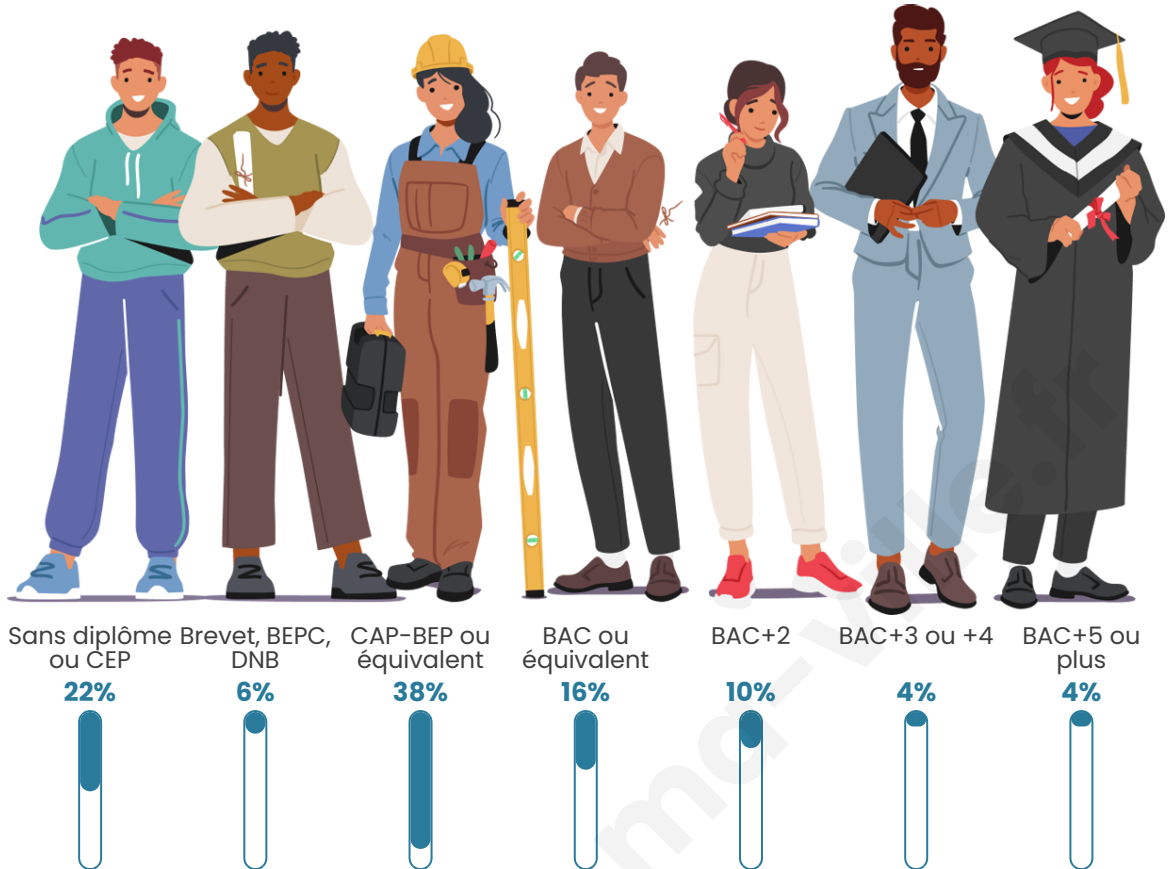

Tranche d'âge

Activité professionnelle

Niveau de diplôme

Composition des ménages

Profils électoraux

Premier tour

	Marine LE PEN	35.00 %
	Emmanuel MACRON	23.50 %
	Jean-Luc MÉLENCHON	14.50 %
	Éric ZEMMOUR	7.50 %
	Valérie PÉCRESE	6.50 %
	Jean LASSALLE	5.50 %
	Fabien ROUSSEL	3.00 %
	Nathalie ARTHAUD	1.50 %
	Philippe POUTOU	1.50 %
	Anne HIDALGO	0.50 %
	Yannick JADOT	0.50 %
	Nicolas DUPONT- AIGNAN	0.50 %