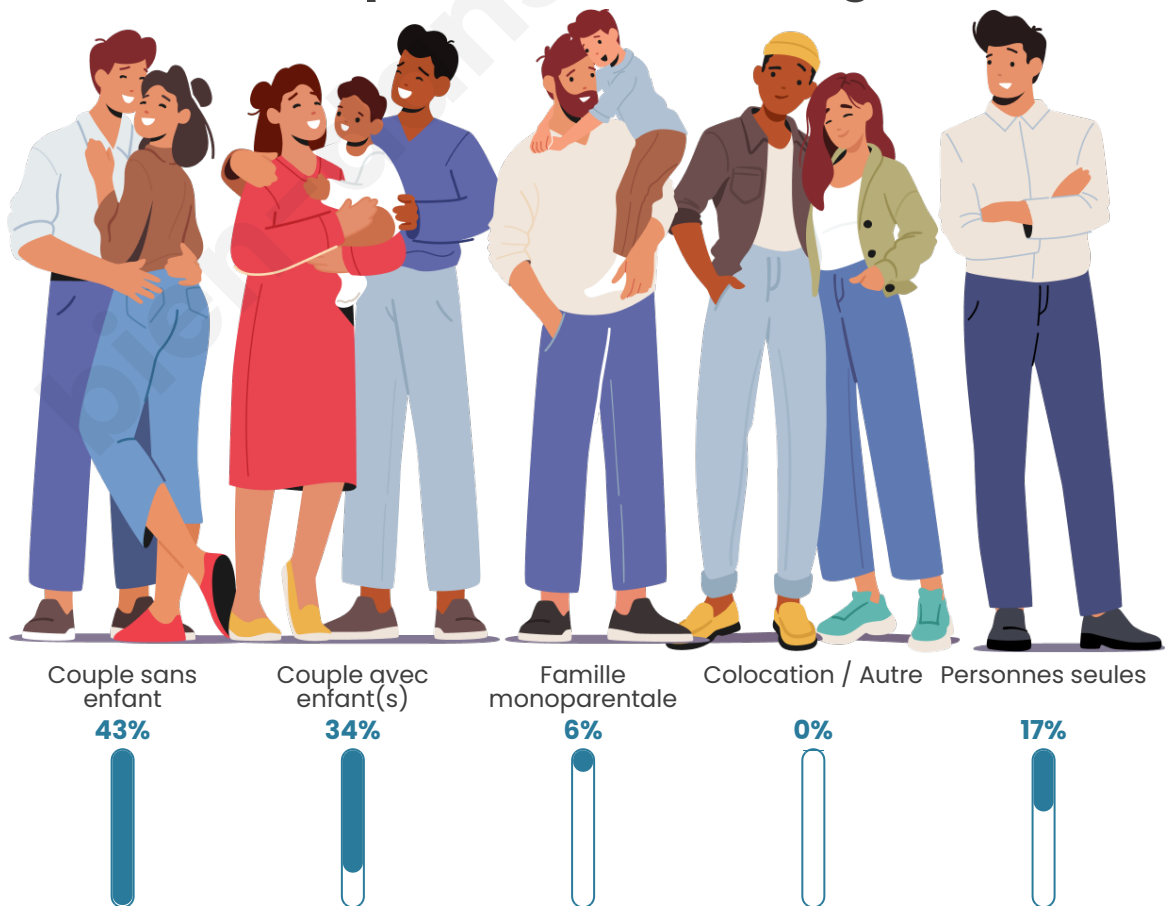

Tranche d'âge

Activité professionnelle

Niveau de diplôme

Composition des ménages

Profils électoraux

Premier tour

	Marine LE PEN	35.00 %
	Emmanuel MACRON	23.50 %
	Jean-Luc MÉLENCHON	14.50 %
	Éric ZEMMOUR	7.50 %
	Valérie PÉCRESE	6.50 %
	Jean LASSALLE	5.50 %
	Fabien ROUSSEL	3.00 %
	Nathalie ARTHAUD	1.50 %
	Philippe POUTOU	1.50 %
	Anne HIDALGO	0.50 %
	Yannick JADOT	0.50 %
	Nicolas DUPONT- AIGNAN	0.50 %