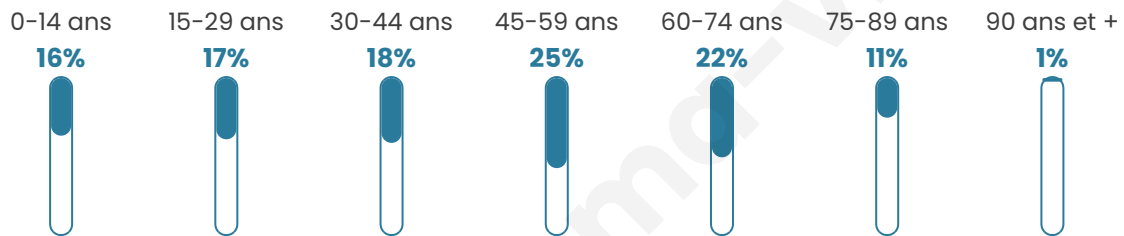

45 ans

Pop active

46.6%

Taux chômage

9.4%

Pop densité

22 h/km²

Revenu moyen

22 520 €/an

Evolution du nombre d'habitants

Sources : Institut national de la statistique et des études économiques (insee) selon Les dernières parutions officielles de 2024 portant sur les années 2020, 2021 et 2022.

Tranche d'âge

Activité professionnelle

Niveau de diplôme

Composition des ménages

Profils électoraux

Premier tour

	Marine LE PEN	35.00 %
	Emmanuel MACRON	23.50 %
	Jean-Luc MÉLENCHON	14.50 %
	Éric ZEMMOUR	7.50 %
	Valérie PÉCRESE	6.50 %
	Jean LASSALLE	5.50 %
	Fabien ROUSSEL	3.00 %
	Nathalie ARTHAUD	1.50 %
	Philippe POUTOU	1.50 %
	Anne HIDALGO	0.50 %
	Yannick JADOT	0.50 %
	Nicolas DUPONT- AIGNAN	0.50 %