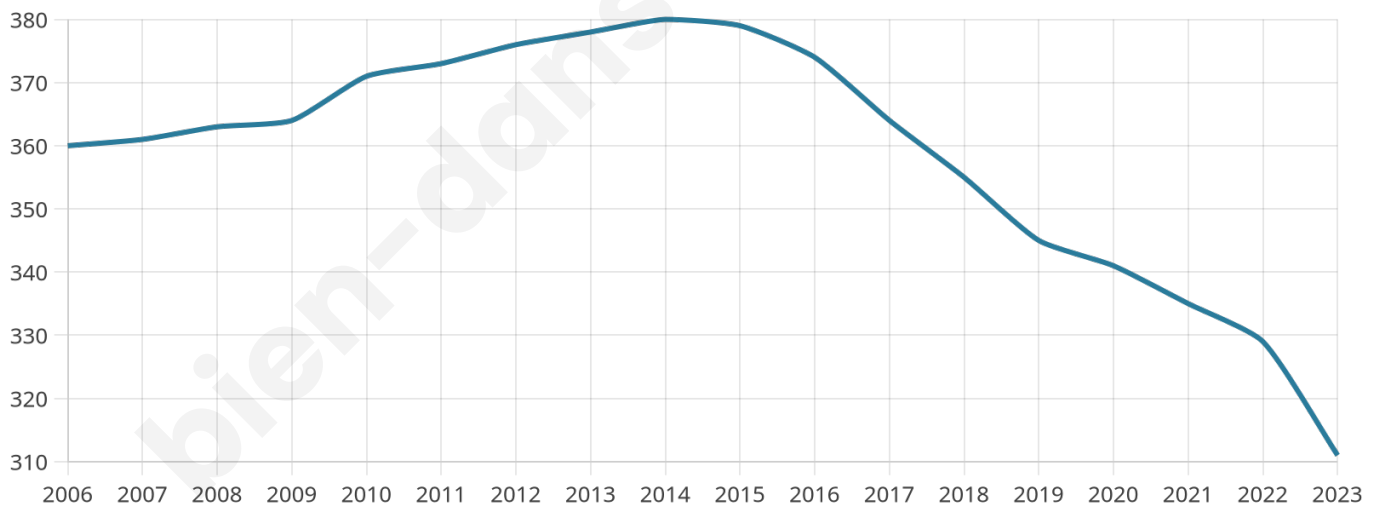

45 ans

Pop active

46.6%

Taux chômage

9.4%

Pop densité

22 h/km²

Revenu moyen

22 520 €/an

Evolution du nombre d'habitants

Sources : Institut national de la statistique et des études économiques (insee) selon Les dernières parutions officielles de 2024 portant sur les années 2020, 2021 et 2022.