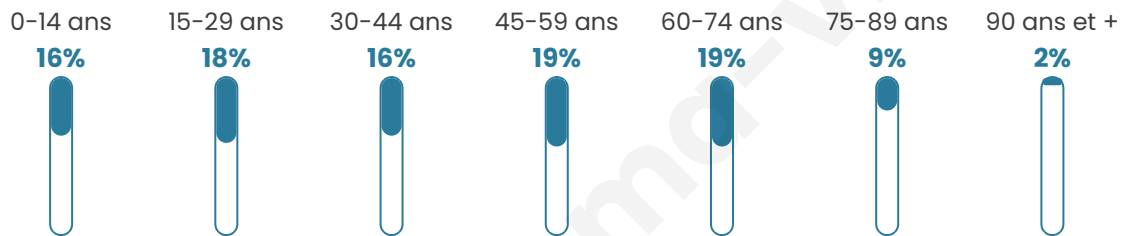

# Statistiques sur la population

Nombre d'habitants

**289**

Age moyen

**43 ans**

Pop active

**45%**

Taux chômage

**4.1%**

Pop densité

**48 h/km<sup>2</sup>**

Revenu moyen

**22 230 €/an**

## Evolution du nombre d'habitants

Sources : Institut national de la statistique et des études économiques (insee) selon Les dernières parutions officielles de 2024 portant sur les années 2020, 2021 et 2022.

## Tranche d'âge