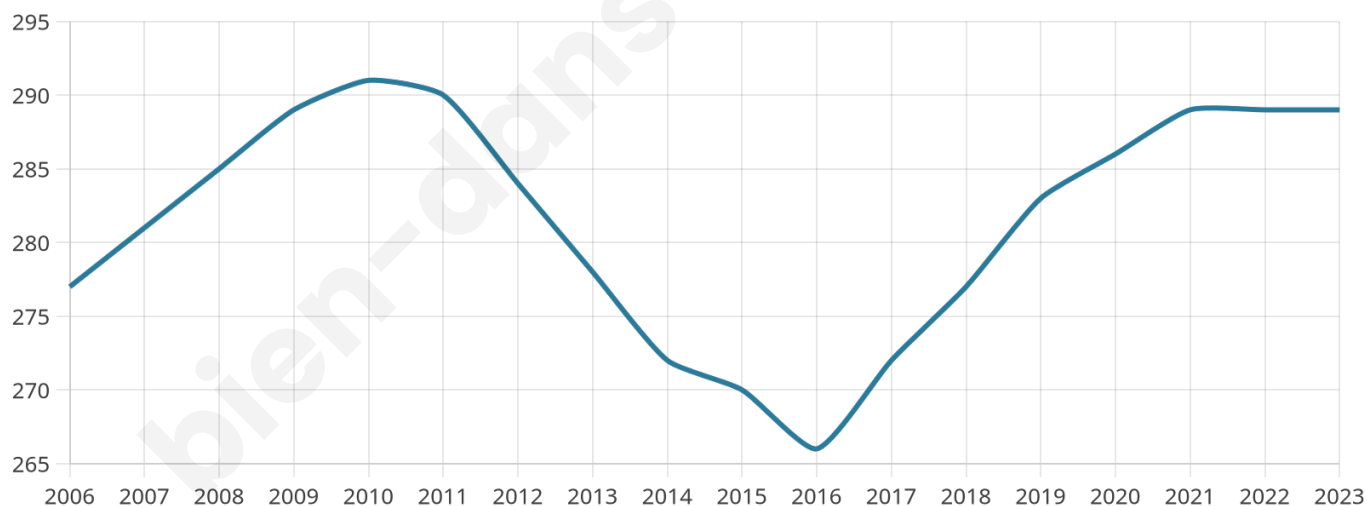

# Statistiques sur la population

Nombre d'habitants

**289**

Age moyen

**43 ans**

Pop active

**45%**

Taux chômage

**4.1%**

Pop densité

**48 h/km<sup>2</sup>**

Revenu moyen

**22 230 €/an**

## Evolution du nombre d'habitants

Sources : Institut national de la statistique et des études économiques (insee) selon Les dernières parutions officielles de 2024 portant sur les années 2020, 2021 et 2022.