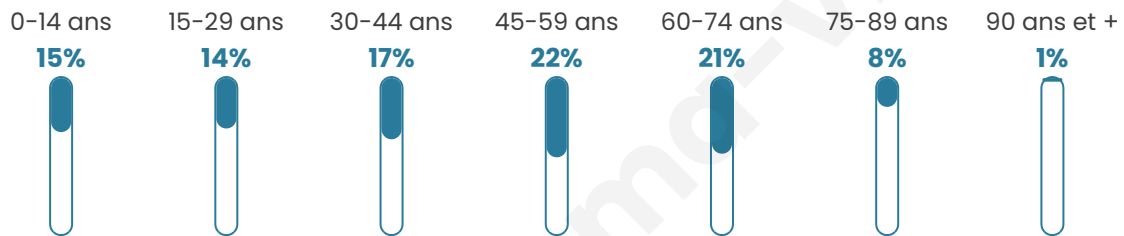

Version web

Ville de Moyenmoutier

Présenté par

BIEN dans
ma **VILLE** 

Sommaire

Situation géographique	3
Statistiques sur la population	4
Evolution du nombre d'habitants	4
Tranche d'âge	5
0-14 ans	5
15-29 ans	5
30-44 ans	5
45-59 ans	5
60-74 ans	5
75-89 ans	5
90 ans et +	5
Activité professionnelle	5
Agriculteurs	5
Artisans, Commerçants	5
Cadres et sup.	5
Professions intermédiaires	5
Employé	5
Ouvrier	5
Retraité	5
Autres	5
Niveau de diplôme	6
Sans diplôme ou CEP	6
Brevet, BEPC, DNB	6
CAP-BEP ou équivalent	6
BAC ou équivalent	6
BAC+2	6
BAC+3 ou +4	6
BAC+5 ou plus	6
Composition des ménages	6
Couple sans enfant	6
Couple avec enfant(s)	6
Famille monoparentale	6
Colocation / Autre	6
Personnes seules	6
Profil électoraux	7
Premier tour	7
Sécurité	8
Evolution du nombre d'infractions	8
Pour comparer	9
Services à la population	10
Commerce	10
Éducation	10
Villes autour de Moyennmoutier	11
Avis sur la ville de Moyennmoutier	12
Moyenne par critère	12
Villes autour de Moyennmoutier	12
Répartition des avis par note	12
Répartition des avis par note	12

44 ans

Pop active

44.9%

Taux chômage

13%

Pop densité

92 h/km²

Revenu moyen

20 560 €/an

Evolution du nombre d'habitants

Sources : Institut national de la statistique et des études économiques (insee) selon Les dernières parutions officielles de 2024 portant sur les années 2020, 2021 et 2022.

Tranche d'âge

Activité professionnelle

Niveau de diplôme

Composition des ménages

Profils électoraux

Premier tour

	Marine LE PEN	44.32 %
	Emmanuel MACRON	19.77 %
	Jean-Luc MÉLENCHON	12.16 %
	Éric ZEMMOUR	7.49 %
	Jean LASSALLE	3.52 %
	Valérie PÉCRESSE	3.17 %
	Yannick JADOT	2.36 %
	Nicolas DUPONT-AIGNAN	2.31 %
	Fabien ROUSSEL	1.90 %
	Philippe POUTOU	1.38 %
	Anne HIDALGO	1.04 %
	Nathalie ARTHAUD	0.58 %