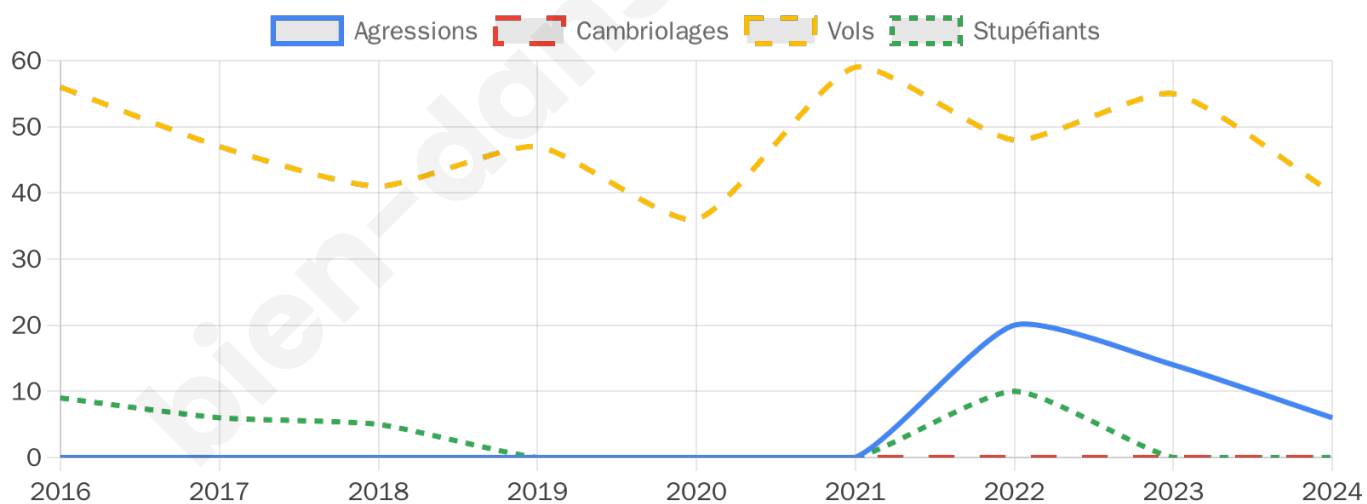

2 448 inscrits

Participation : 72.47%

Votes blancs : 1.52%

Votes nuls : 0.68%

Second tour

	Emmanuel MACRON	32,61 %
	Marine LE PEN	67,39 %

2 450 inscrits

Participation : 73.02%

Votes blancs : 4.92%

Votes nuls : 2.18%

Sécurité

Agressions physiques / sexuelles

6

Cambriolages

0

Vols / dégradations

40

Stupéfiants

0

Evolution du nombre d'infractions

Pour comparer

(en proportion du nombre d'habitants)

Sources : Bases statistiques communale, départementale et régionale de la délinquance enregistrée par la police et la gendarmerie nationales selon les dernières parutions officielles de 2025 portant sur l'année 2024 ([data.gouv](https://data.gouv.fr)).