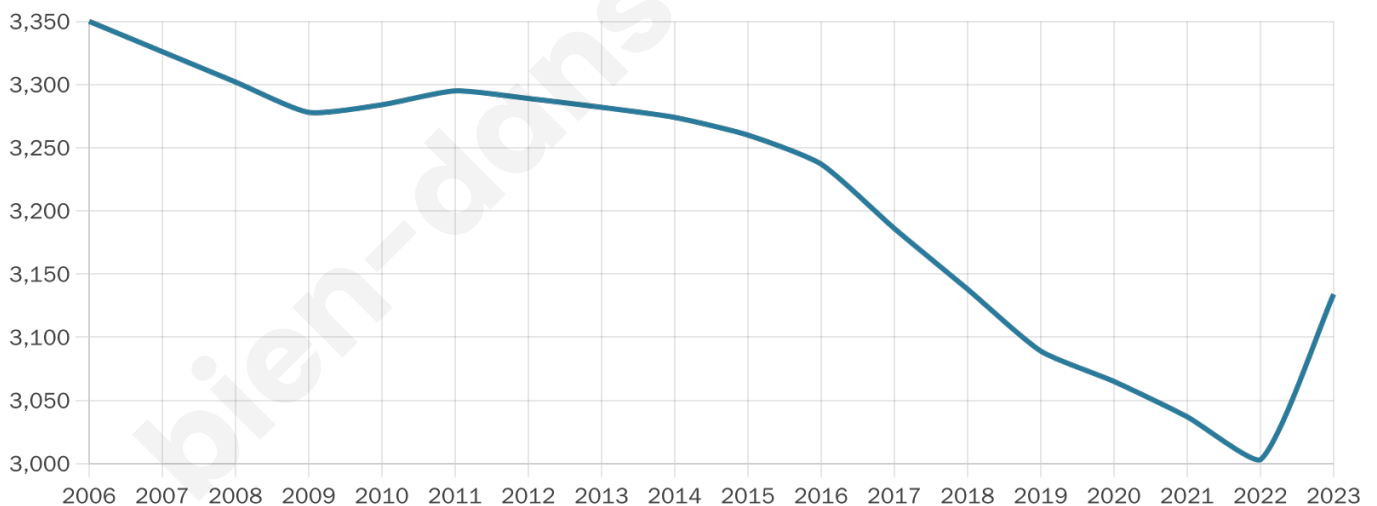

Version web

Ville de Moyenmoutier

Présenté par

BIEN dans
ma **VILLE** 

Sommaire

Situation géographique	3
Statistiques sur la population	4
Evolution du nombre d'habitants	4
Tranche d'âge	5
0-14 ans	5
15-29 ans	5
30-44 ans	5
45-59 ans	5
60-74 ans	5
75-89 ans	5
90 ans et +	5
Activité professionnelle	5
Agriculteurs	5
Artisans, Commerçants	5
Cadres et sup.	5
Professions intermédiaires	5
Employé	5
Ouvrier	5
Retraité	5
Autres	5
Niveau de diplôme	6
Sans diplôme ou CEP	6
Brevet, BEPC, DNB	6
CAP-BEP ou équivalent	6
BAC ou équivalent	6
BAC+2	6
BAC+3 ou +4	6
BAC+5 ou plus	6
Composition des ménages	6
Couple sans enfant	6
Couple avec enfant(s)	6
Famille monoparentale	6
Colocation / Autre	6
Personnes seules	6
Profil électoraux	7
Premier tour	7
Sécurité	8
Evolution du nombre d'infractions	8
Pour comparer	9
Services à la population	10
Commerce	10
Éducation	10
Villes autour de Moyennmoutier	11
Avis sur la ville de Moyennmoutier	12
Moyenne par critère	12
Villes autour de Moyennmoutier	12
Répartition des avis par note	12
Répartition des avis par note	12

44 ans

Pop active

44.9%

Taux chômage

13%

Pop densité

92 h/km²

Revenu moyen

20 560 €/an

Evolution du nombre d'habitants

Sources : Institut national de la statistique et des études économiques (insee) selon Les dernières parutions officielles de 2024 portant sur les années 2020, 2021 et 2022.