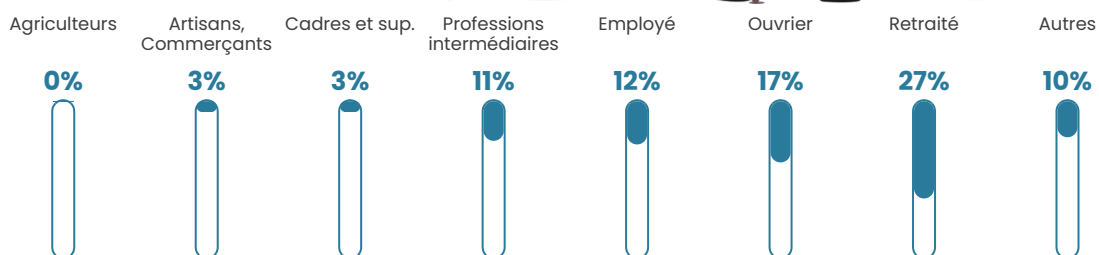

44 ans

Pop active

44.9%

Taux chômage

13%

Pop densité

92 h/km²

Revenu moyen

20 560 €/an

Evolution du nombre d'habitants

Sources : Institut national de la statistique et des études économiques (insee) selon Les dernières parutions officielles de 2024 portant sur les années 2020, 2021 et 2022.

Tranche d'âge

Activité professionnelle

Niveau de diplôme

Composition des ménages

Profils électoraux

Premier tour

	Marine LE PEN	44.32 %
	Emmanuel MACRON	19.77 %
	Jean-Luc MÉLENCHON	12.16 %
	Éric ZEMMOUR	7.49 %
	Jean LASSALLE	3.52 %
	Valérie PÉCRESSE	3.17 %
	Yannick JADOT	2.36 %
	Nicolas DUPONT-AIGNAN	2.31 %
	Fabien ROUSSEL	1.90 %
	Philippe POUTOU	1.38 %
	Anne HIDALGO	1.04 %
	Nathalie ARTHAUD	0.58 %