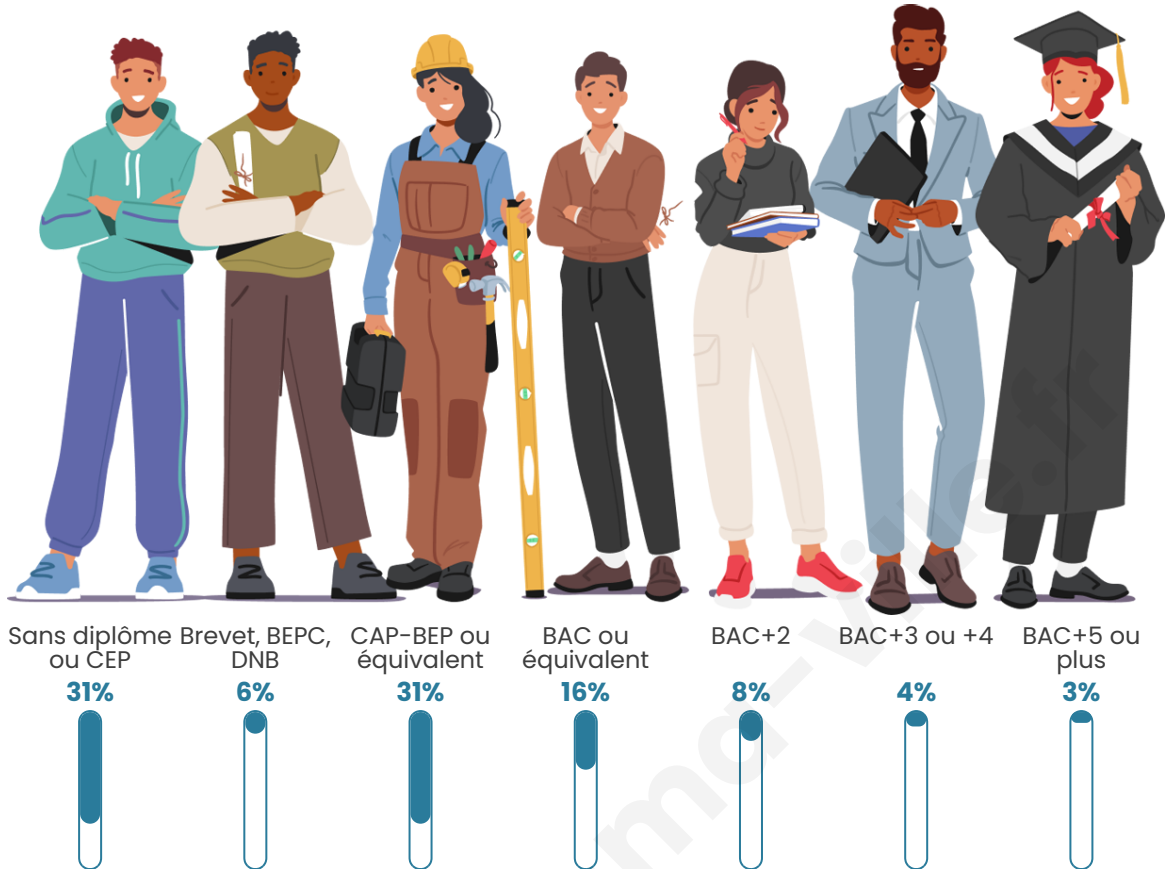

44 ans

Pop active

44.9%

Taux chômage

13%

Pop densité

92 h/km²

Revenu moyen

Tranche d'âge

Activité professionnelle

Niveau de diplôme

Composition des ménages

Profils électoraux

Premier tour

	Marine LE PEN	44.32 %
	Emmanuel MACRON	19.77 %
	Jean-Luc MÉLENCHON	12.16 %
	Éric ZEMMOUR	7.49 %
	Jean LASSALLE	3.52 %
	Valérie PÉCRESSE	3.17 %
	Yannick JADOT	2.36 %
	Nicolas DUPONT-AIGNAN	2.31 %
	Fabien ROUSSEL	1.90 %
	Philippe POUTOU	1.38 %
	Anne HIDALGO	1.04 %
	Nathalie ARTHAUD	0.58 %