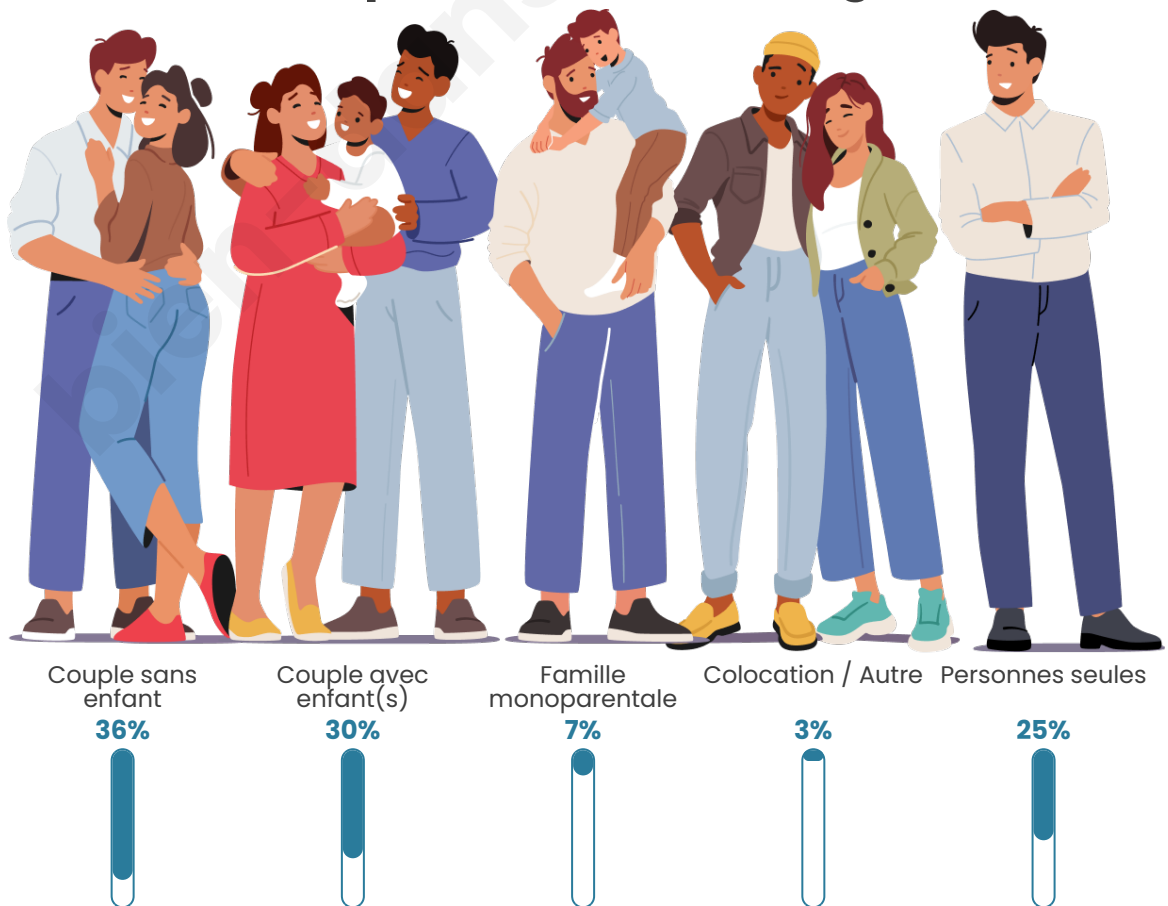

Tranche d'âge

Activité professionnelle

Niveau de diplôme

Composition des ménages

Profils électoraux

Premier tour

	Marine LE PEN	44.32 %
	Emmanuel MACRON	19.77 %
	Jean-Luc MÉLENCHON	12.16 %
	Éric ZEMMOUR	7.49 %
	Jean LASSALLE	3.52 %
	Valérie PÉCRESSE	3.17 %
	Yannick JADOT	2.36 %
	Nicolas DUPONT-AIGNAN	2.31 %
	Fabien ROUSSEL	1.90 %
	Philippe POUTOU	1.38 %
	Anne HIDALGO	1.04 %
	Nathalie ARTHAUD	0.58 %