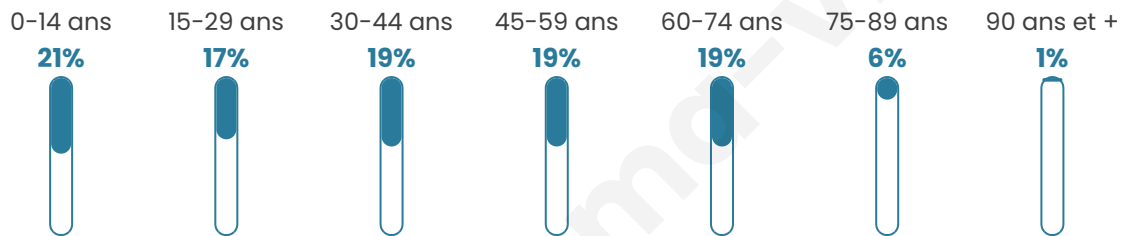

40 ans

Pop active

45.9%

Taux chômage

10.1%

Pop densité

18 h/km²

Revenu moyen

19 580 €/an

Evolution du nombre d'habitants

Sources : Institut national de la statistique et des études économiques (insee) selon Les dernières parutions officielles de 2024 portant sur les années 2020, 2021 et 2022.

Tranche d'âge

Activité professionnelle

Niveau de diplôme

Composition des ménages

Profils électoraux

Premier tour

	Marine LE PEN	35.21 %
	Emmanuel MACRON	18.31 %
	Jean-Luc MÉLENCHON	14.08 %
	Jean LASSALLE	9.15 %
	Éric ZEMMOUR	7.75 %
	Valérie PÉCRESSÉ	7.75 %
	Nicolas DUPONT-AIGNAN	3.52 %
	Fabien ROUSSEL	2.11 %
	Nathalie ARTHAUD	0.70 %
	Anne HIDALGO	0.70 %
	Yannick JADOT	0.70 %
	Philippe POUTOU	0.00 %