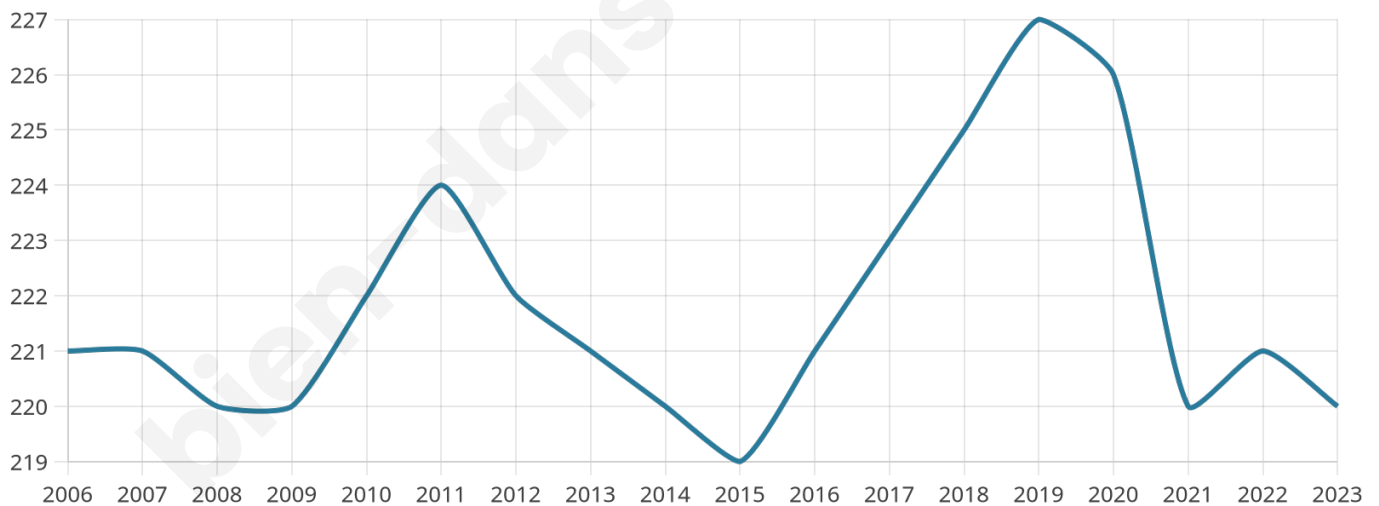

40 ans

Pop active

45.9%

Taux chômage

10.1%

Pop densité

18 h/km²

Revenu moyen

19 580 €/an

Evolution du nombre d'habitants

Sources : Institut national de la statistique et des études économiques (insee) selon Les dernières parutions officielles de 2024 portant sur les années 2020, 2021 et 2022.