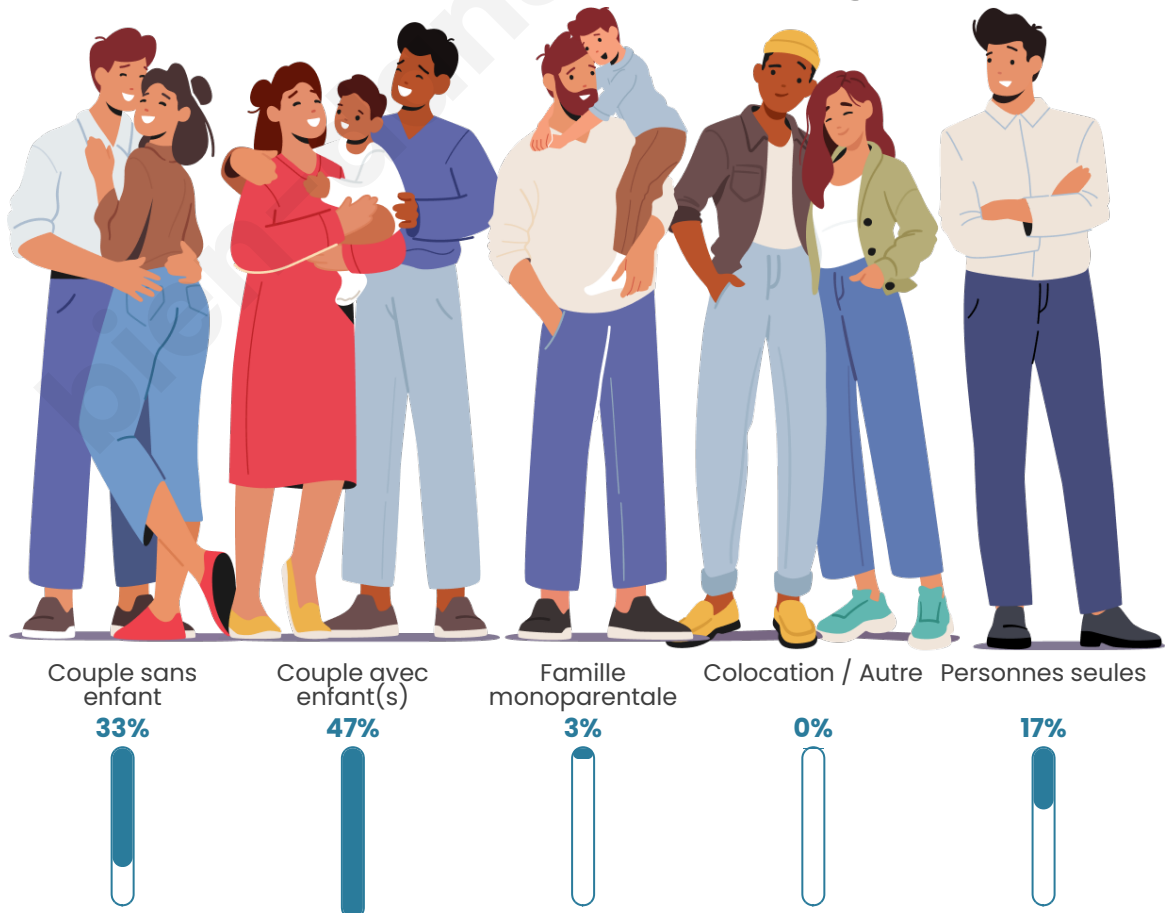

Tranche d'âge

Activité professionnelle

Niveau de diplôme

Composition des ménages

Profils électoraux

Premier tour

	Marine LE PEN	35.21 %
	Emmanuel MACRON	18.31 %
	Jean-Luc MÉLENCHON	14.08 %
	Jean LASSALLE	9.15 %
	Éric ZEMMOUR	7.75 %
	Valérie PÉCRESSÉ	7.75 %
	Nicolas DUPONT-AIGNAN	3.52 %
	Fabien ROUSSEL	2.11 %
	Nathalie ARTHAUD	0.70 %
	Anne HIDALGO	0.70 %
	Yannick JADOT	0.70 %
	Philippe POUTOU	0.00 %