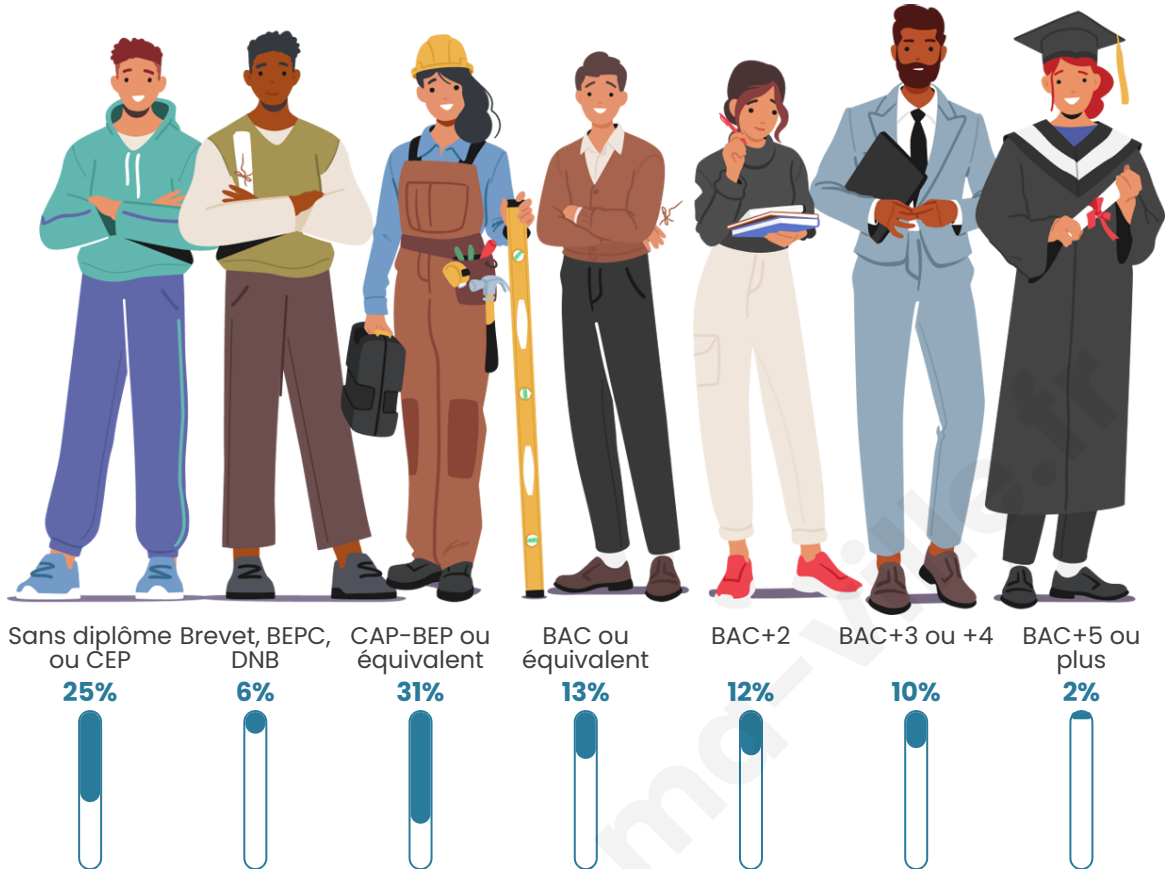

Tranche d'âge

Activité professionnelle

Niveau de diplôme

Composition des ménages

Profils électoraux

Premier tour

	Marine LE PEN	35.21 %
	Emmanuel MACRON	18.31 %
	Jean-Luc MÉLENCHON	14.08 %
	Jean LASSALLE	9.15 %
	Éric ZEMMOUR	7.75 %
	Valérie PÉCRESSÉ	7.75 %
	Nicolas DUPONT-AIGNAN	3.52 %
	Fabien ROUSSEL	2.11 %
	Nathalie ARTHAUD	0.70 %
	Anne HIDALGO	0.70 %
	Yannick JADOT	0.70 %
	Philippe POUTOU	0.00 %