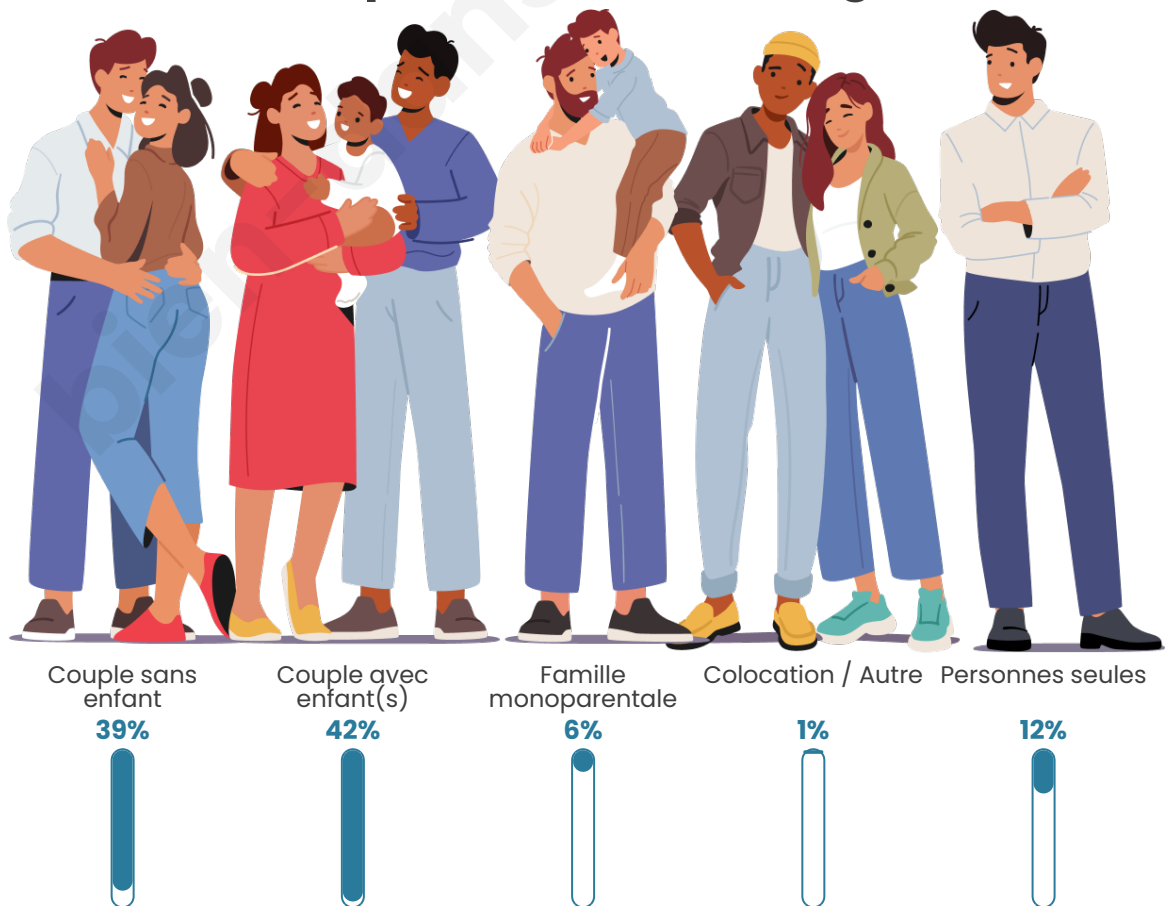

Nombre d'habitants

985

Age moyen

42 ans

Pop active

51.8%

Taux chômage

4.4%

Tranche d'âge

Activité professionnelle

Niveau de diplôme

Composition des ménages

Profils électoraux

Premier tour

	Marine LE PEN	28.68 %
	Emmanuel MACRON	24.26 %
	Jean-Luc MÉLENCHON	13.38 %
	Éric ZEMMOUR	8.24 %
	Yannick JADOT	7.94 %
	Valérie PÉCRESE	4.12 %
	Jean LASSALLE	3.82 %
	Nicolas DUPONT-AIGNAN	2.79 %
	Anne HIDALGO	2.50 %
	Fabien ROUSSEL	1.91 %
	Philippe POUTOU	1.32 %
	Nathalie ARTHAUD	1.03 %