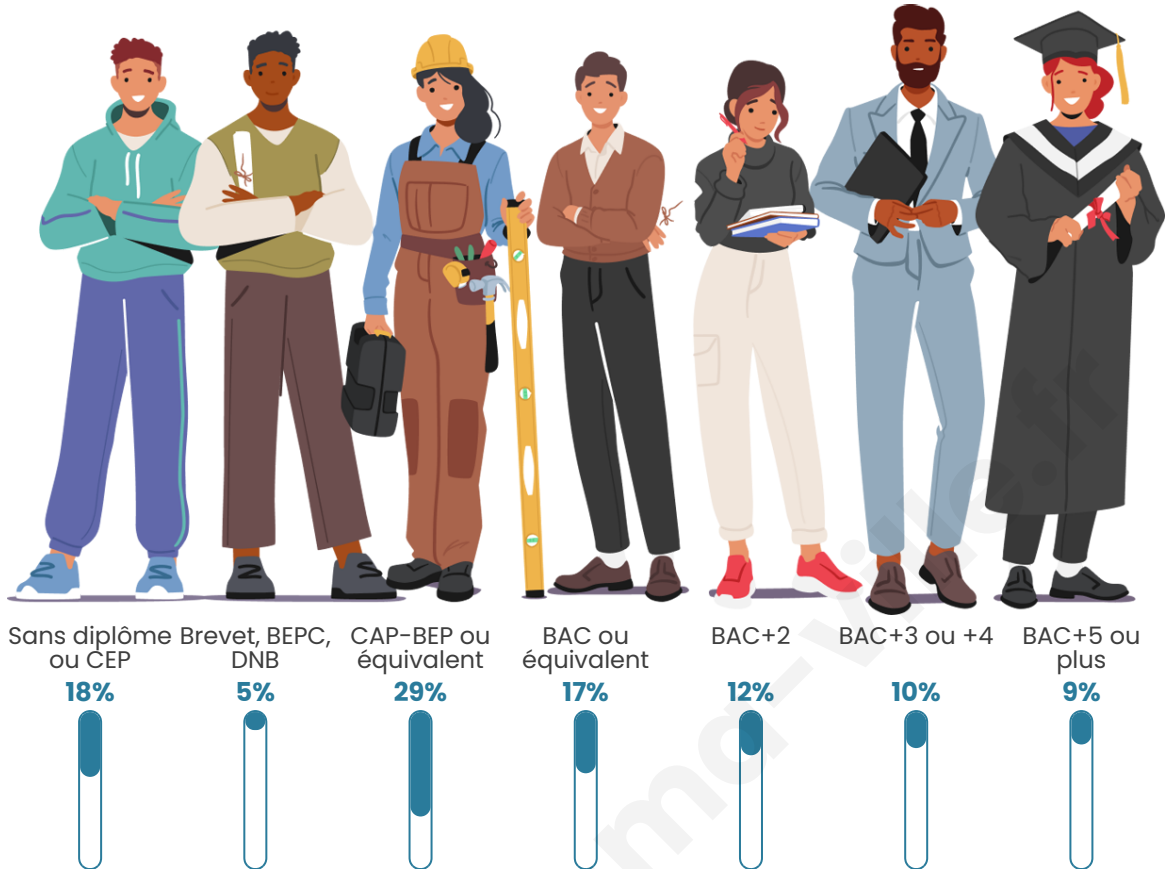

Nombre d'habitants

985

Age moyen

42 ans

Pop active

51.8%

Taux chômage

4.4%

Pop densité

43 h/km²

Revenu moyen

27 570 €/an

Evolution du nombre d'habitants

Sources : Institut national de la statistique et des études économiques (insee) selon Les dernières parutions officielles de 2024 portant sur les années 2020, 2021 et 2022.

Tranche d'âge

Activité professionnelle

Niveau de diplôme

Composition des ménages

Profils électoraux

Premier tour

	Marine LE PEN	28.68 %
	Emmanuel MACRON	24.26 %
	Jean-Luc MÉLENCHON	13.38 %
	Éric ZEMMOUR	8.24 %
	Yannick JADOT	7.94 %
	Valérie PÉCRESE	4.12 %
	Jean LASSALLE	3.82 %
	Nicolas DUPONT-AIGNAN	2.79 %
	Anne HIDALGO	2.50 %
	Fabien ROUSSEL	1.91 %
	Philippe POUTOU	1.32 %
	Nathalie ARTHAUD	1.03 %