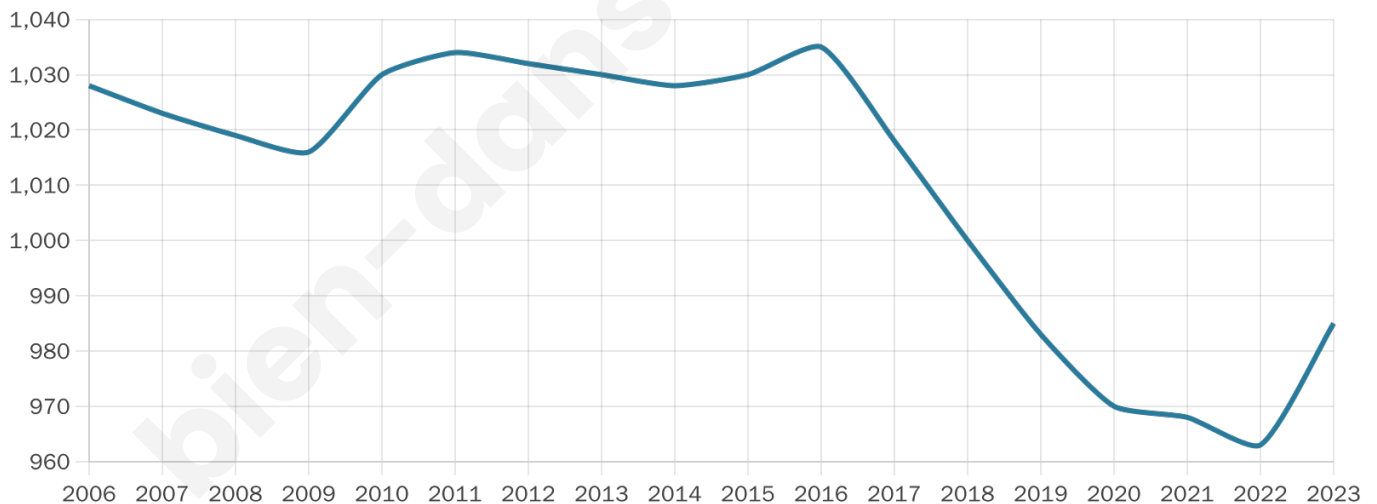

Nombre d'habitants

985

Age moyen

42 ans

Pop active

51.8%

Taux chômage

4.4%

Pop densité

43 h/km²

Revenu moyen

27 570 €/an

Evolution du nombre d'habitants

Sources : Institut national de la statistique et des études économiques (insee) selon Les dernières parutions officielles de 2024 portant sur les années 2020, 2021 et 2022.

Tranche d'âge

Activité professionnelle

Niveau de diplôme

Composition des ménages

Profils électoraux

Premier tour

	Marine LE PEN	28.68 %
	Emmanuel MACRON	24.26 %
	Jean-Luc MÉLENCHON	13.38 %
	Éric ZEMMOUR	8.24 %
	Yannick JADOT	7.94 %
	Valérie PÉCRESE	4.12 %
	Jean LASSALLE	3.82 %
	Nicolas DUPONT-AIGNAN	2.79 %
	Anne HIDALGO	2.50 %
	Fabien ROUSSEL	1.91 %
	Philippe POUTOU	1.32 %
	Nathalie ARTHAUD	1.03 %