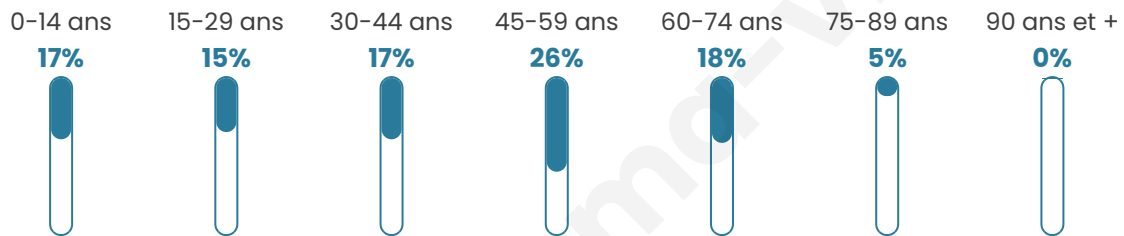

Nombre d'habitants

985

Age moyen

42 ans

Pop active

51.8%

Taux chômage

4.4%

Pop densité

43 h/km²

Revenu moyen

27 570 €/an

Evolution du nombre d'habitants

Sources : Institut national de la statistique et des études économiques (insee) selon Les dernières parutions officielles de 2024 portant sur les années 2020, 2021 et 2022.

Tranche d'âge

Activité professionnelle

Niveau de diplôme

Composition des ménages

Profils électoraux

Premier tour

	Marine LE PEN	28.68 %
	Emmanuel MACRON	24.26 %
	Jean-Luc MÉLENCHON	13.38 %
	Éric ZEMMOUR	8.24 %
	Yannick JADOT	7.94 %
	Valérie PÉCRESE	4.12 %
	Jean LASSALLE	3.82 %
	Nicolas DUPONT-AIGNAN	2.79 %
	Anne HIDALGO	2.50 %
	Fabien ROUSSEL	1.91 %
	Philippe POUTOU	1.32 %
	Nathalie ARTHAUD	1.03 %