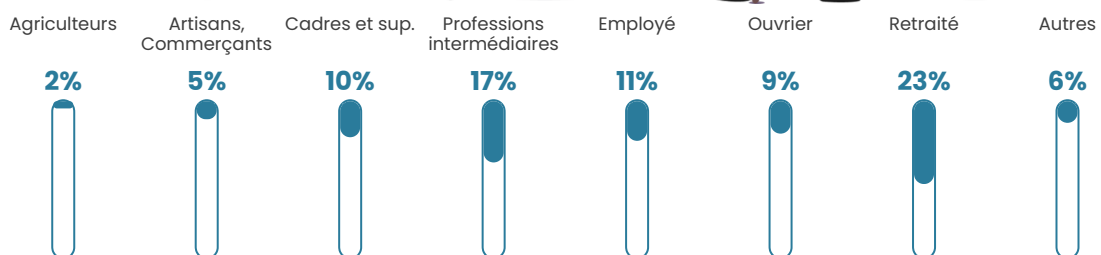

Pop densité

43 h/km²

Revenu moyen

27 570 €/an

Evolution du nombre d'habitants

Sources : Institut national de la statistique et des études économiques (insee) selon Les dernières parutions officielles de 2024 portant sur les années 2020, 2021 et 2022.

Tranche d'âge

Activité professionnelle

Niveau de diplôme

Composition des ménages

Profils électoraux

Premier tour

	Marine LE PEN	28.68 %
	Emmanuel MACRON	24.26 %
	Jean-Luc MÉLENCHON	13.38 %
	Éric ZEMMOUR	8.24 %
	Yannick JADOT	7.94 %
	Valérie PÉCRESE	4.12 %
	Jean LASSALLE	3.82 %
	Nicolas DUPONT-AIGNAN	2.79 %
	Anne HIDALGO	2.50 %
	Fabien ROUSSEL	1.91 %
	Philippe POUTOU	1.32 %
	Nathalie ARTHAUD	1.03 %