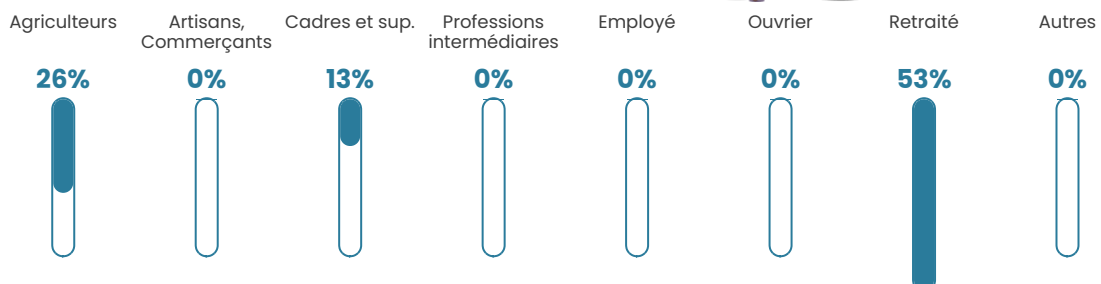

4 h/km²

Revenu moyen

NC

Evolution du nombre d'habitants

Sources : Institut national de la statistique et des études économiques (insee) selon Les dernières parutions officielles de 2024 portant sur les années 2020, 2021 et 2022.

Tranche d'âge

Activité professionnelle

Niveau de diplôme

Composition des ménages

Profils électoraux

Premier tour

	Emmanuel MACRON	31.82 %
	Marine LE PEN	20.45 %
	Jean-Luc MÉLENCHON	15.91 %
	Jean LASSALLE	13.64 %
	Valérie PÉCRESSÉ	9.09 %
	Fabien ROUSSEL	4.55 %
	Nathalie ARTHAUD	2.27 %
	Yannick JADOT	2.27 %
	Éric ZEMMOUR	0.00 %
	Anne HIDALGO	0.00 %
	Philippe POUTOU	0.00 %
	Nicolas DUPONT- AIGNAN	0.00 %