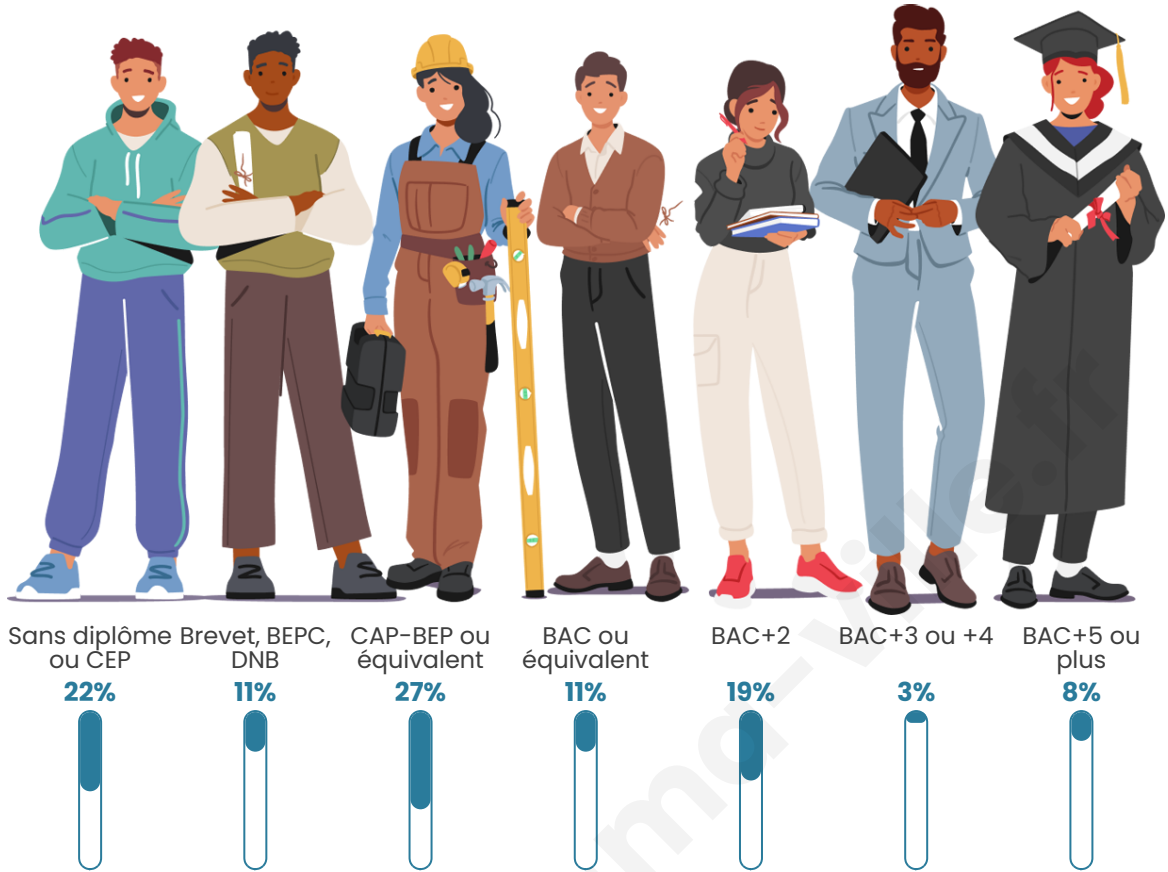

Niveau de diplôme