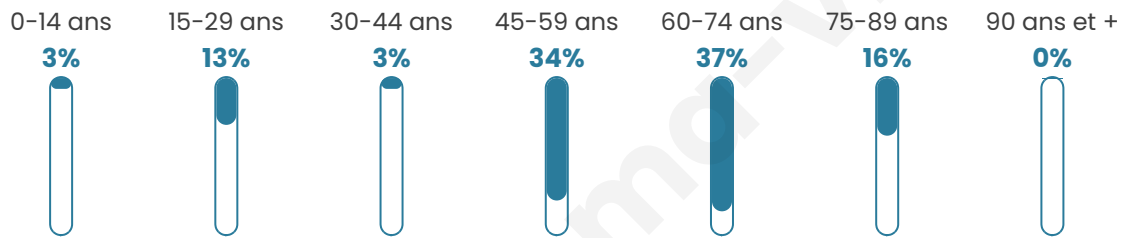

38

Age moyen

57 ans

Pop active

50%

Taux chômage

12%

Pop densité

4 h/km²

Revenu moyen

NC

Evolution du nombre d'habitants

Sources : Institut national de la statistique et des études économiques (insee) selon Les dernières parutions officielles de 2024 portant sur les années 2020, 2021 et 2022.

Tranche d'âge

Activité professionnelle

Niveau de diplôme

Composition des ménages

Profils électoraux

Premier tour

	Emmanuel MACRON	31.82 %
	Marine LE PEN	20.45 %
	Jean-Luc MÉLENCHON	15.91 %
	Jean LASSALLE	13.64 %
	Valérie PÉCRESSÉ	9.09 %
	Fabien ROUSSEL	4.55 %
	Nathalie ARTHAUD	2.27 %
	Yannick JADOT	2.27 %
	Éric ZEMMOUR	0.00 %
	Anne HIDALGO	0.00 %
	Philippe POUTOU	0.00 %
	Nicolas DUPONT- AIGNAN	0.00 %