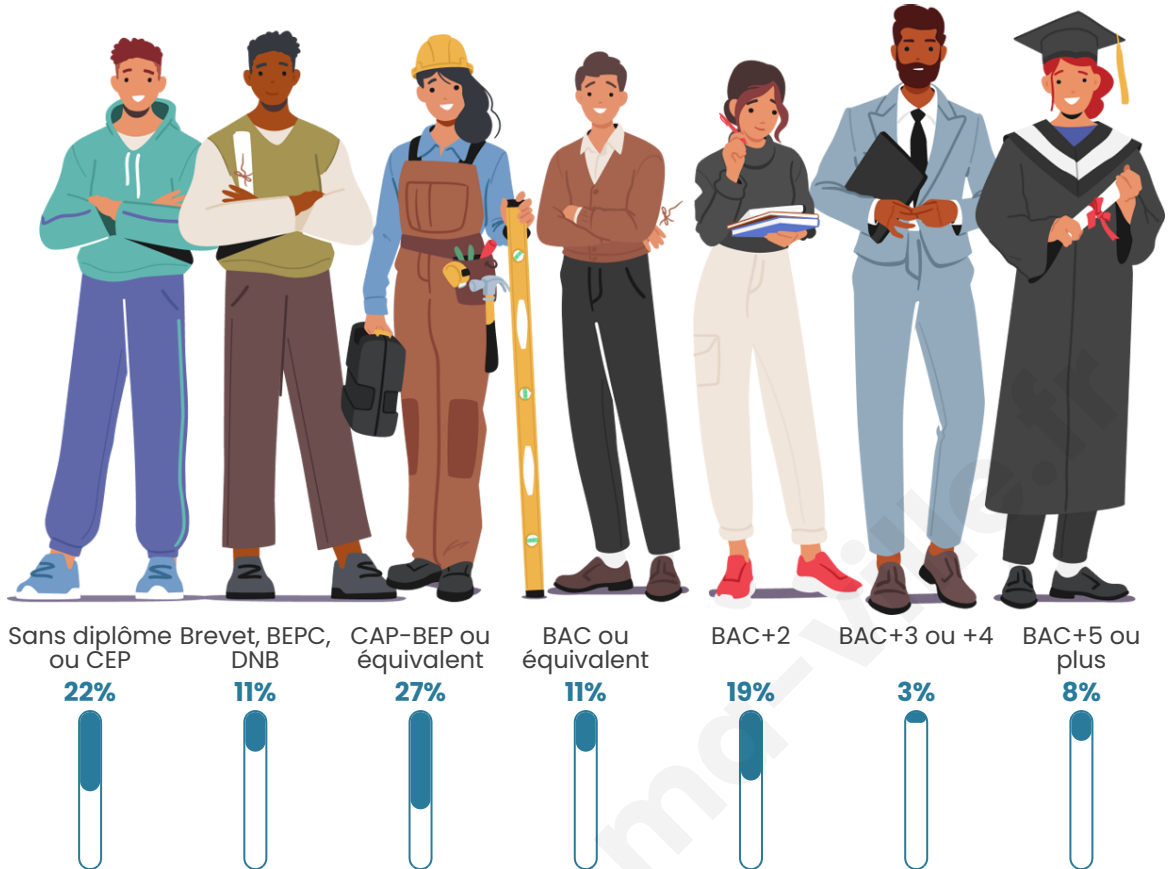

38

Age moyen

57 ans

Pop active

50%

Taux chômage

12%

Pop densité

Tranche d'âge

Activité professionnelle

Niveau de diplôme

Composition des ménages

Profils électoraux

Premier tour

	Emmanuel MACRON	31.82 %
	Marine LE PEN	20.45 %
	Jean-Luc MÉLENCHON	15.91 %
	Jean LASSALLE	13.64 %
	Valérie PÉCRESSÉ	9.09 %
	Fabien ROUSSEL	4.55 %
	Nathalie ARTHAUD	2.27 %
	Yannick JADOT	2.27 %
	Éric ZEMMOUR	0.00 %
	Anne HIDALGO	0.00 %
	Philippe POUTOU	0.00 %
	Nicolas DUPONT- AIGNAN	0.00 %