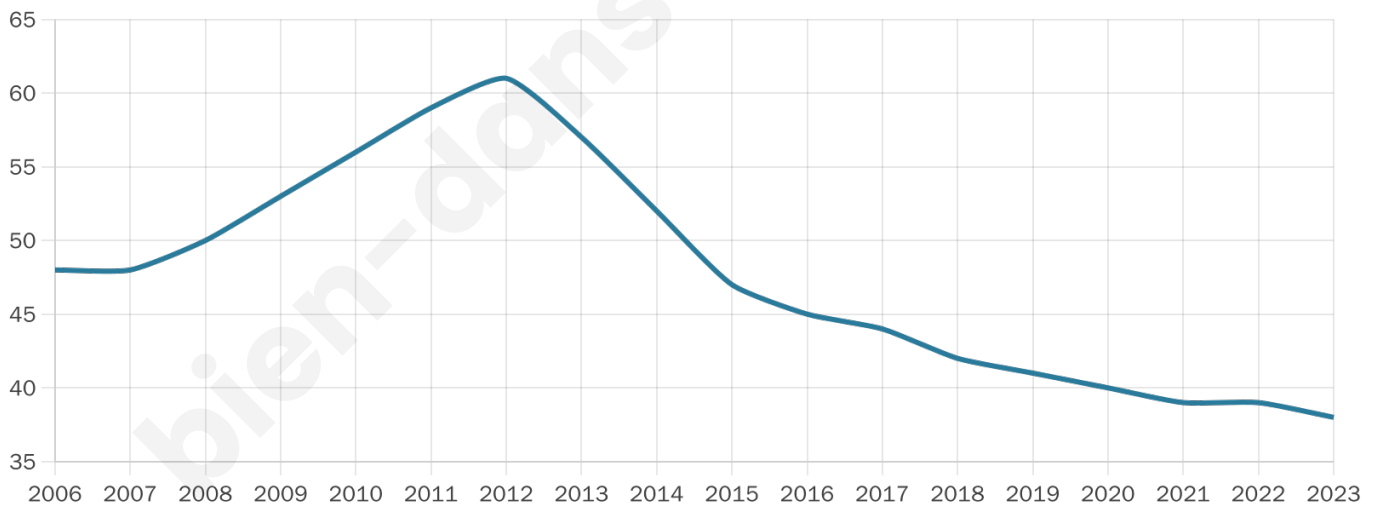

38

Age moyen

57 ans

Pop active

50%

Taux chômage

12%

Pop densité

4 h/km²

Revenu moyen

NC

Evolution du nombre d'habitants

Sources : Institut national de la statistique et des études économiques (insee) selon Les dernières parutions officielles de 2024 portant sur les années 2020, 2021 et 2022.