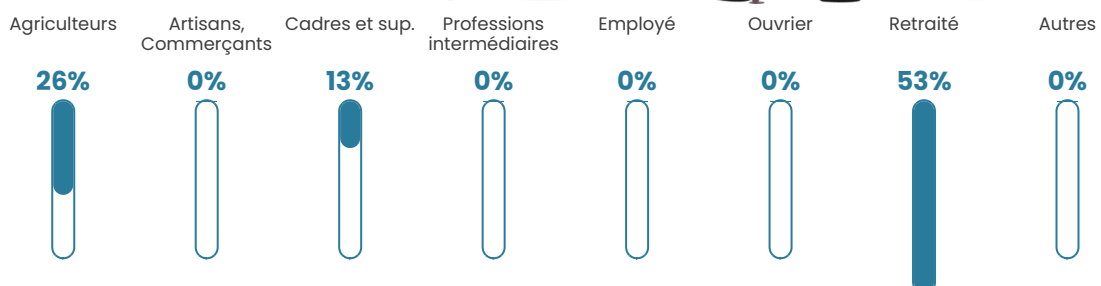

4 h/km²

Revenu moyen

NC

Evolution du nombre d'habitants

Sources : Institut national de la statistique et des études économiques (insee) selon Les dernières parutions officielles de 2024 portant sur les années 2020, 2021 et 2022.

Tranche d'âge

Activité professionnelle

Niveau de diplôme

Composition des ménages

Profils électoraux

Premier tour

	Emmanuel MACRON	31.82 %
	Marine LE PEN	20.45 %
	Jean-Luc MÉLENCHON	15.91 %
	Jean LASSALLE	13.64 %
	Valérie PÉCRESSÉ	9.09 %
	Fabien ROUSSEL	4.55 %
	Nathalie ARTHAUD	2.27 %
	Yannick JADOT	2.27 %
	Éric ZEMMOUR	0.00 %
	Anne HIDALGO	0.00 %
	Philippe POUTOU	0.00 %
	Nicolas DUPONT- AIGNAN	0.00 %