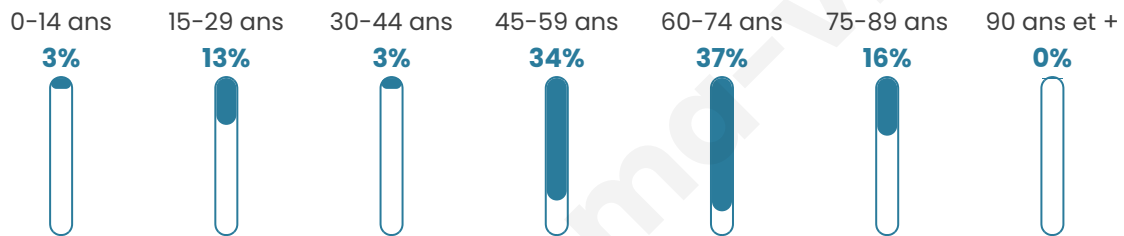

38

Age moyen

57 ans

Pop active

50%

Taux chômage

12%

Pop densité

4 h/km²

Revenu moyen

NC

Evolution du nombre d'habitants

Sources : Institut national de la statistique et des études économiques (insee) selon Les dernières parutions officielles de 2024 portant sur les années 2020, 2021 et 2022.

Tranche d'âge

Activité professionnelle

Niveau de diplôme

Composition des ménages

Profils électoraux

Premier tour

	Emmanuel MACRON	31.82 %
	Marine LE PEN	20.45 %
	Jean-Luc MÉLENCHON	15.91 %
	Jean LASSALLE	13.64 %
	Valérie PÉCRESSÉ	9.09 %
	Fabien ROUSSEL	4.55 %
	Nathalie ARTHAUD	2.27 %
	Yannick JADOT	2.27 %
	Éric ZEMMOUR	0.00 %
	Anne HIDALGO	0.00 %
	Philippe POUTOU	0.00 %
	Nicolas DUPONT- AIGNAN	0.00 %