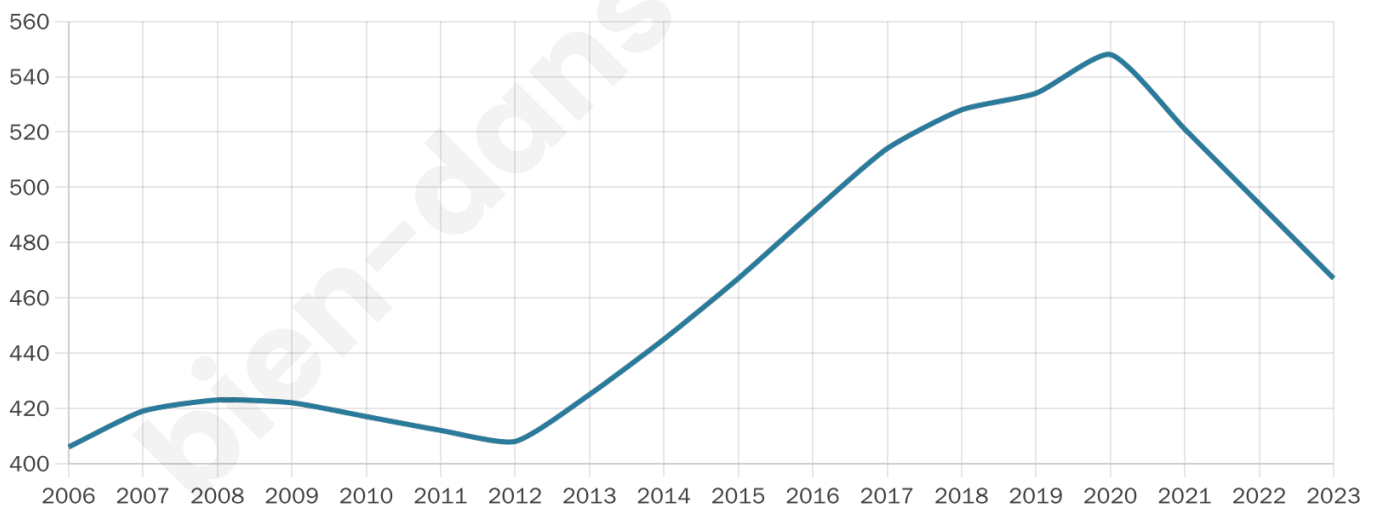

38 ans

Pop active

56.7%

Taux chômage

4%

Pop densité

36 h/km²

Revenu moyen

21 950 €/an

Evolution du nombre d'habitants

Sources : Institut national de la statistique et des études économiques (insee) selon Les dernières parutions officielles de 2024 portant sur les années 2020, 2021 et 2022.