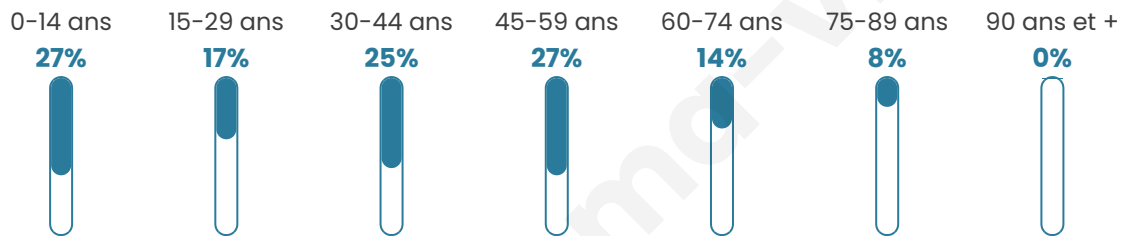

38 ans

Pop active

56.7%

Taux chômage

4%

Pop densité

36 h/km²

Revenu moyen

21 950 €/an

Evolution du nombre d'habitants

Sources : Institut national de la statistique et des études économiques (insee) selon Les dernières parutions officielles de 2024 portant sur les années 2020, 2021 et 2022.

Tranche d'âge

Activité professionnelle

Niveau de diplôme

Composition des ménages

Profils électoraux

Premier tour

	Marine LE PEN	25.93 %
	Emmanuel MACRON	22.84 %
	Jean-Luc MÉLENCHON	16.36 %
	Jean LASSALLE	12.96 %
	Éric ZEMMOUR	6.48 %
	Valérie PÉCRESSÉ	3.40 %
	Fabien ROUSSEL	3.09 %
	Nicolas DUPONT-AIGNAN	3.09 %
	Yannick JADOT	2.78 %
	Anne HIDALGO	1.54 %
	Nathalie ARTHAUD	0.93 %
	Philippe POUTOU	0.62 %