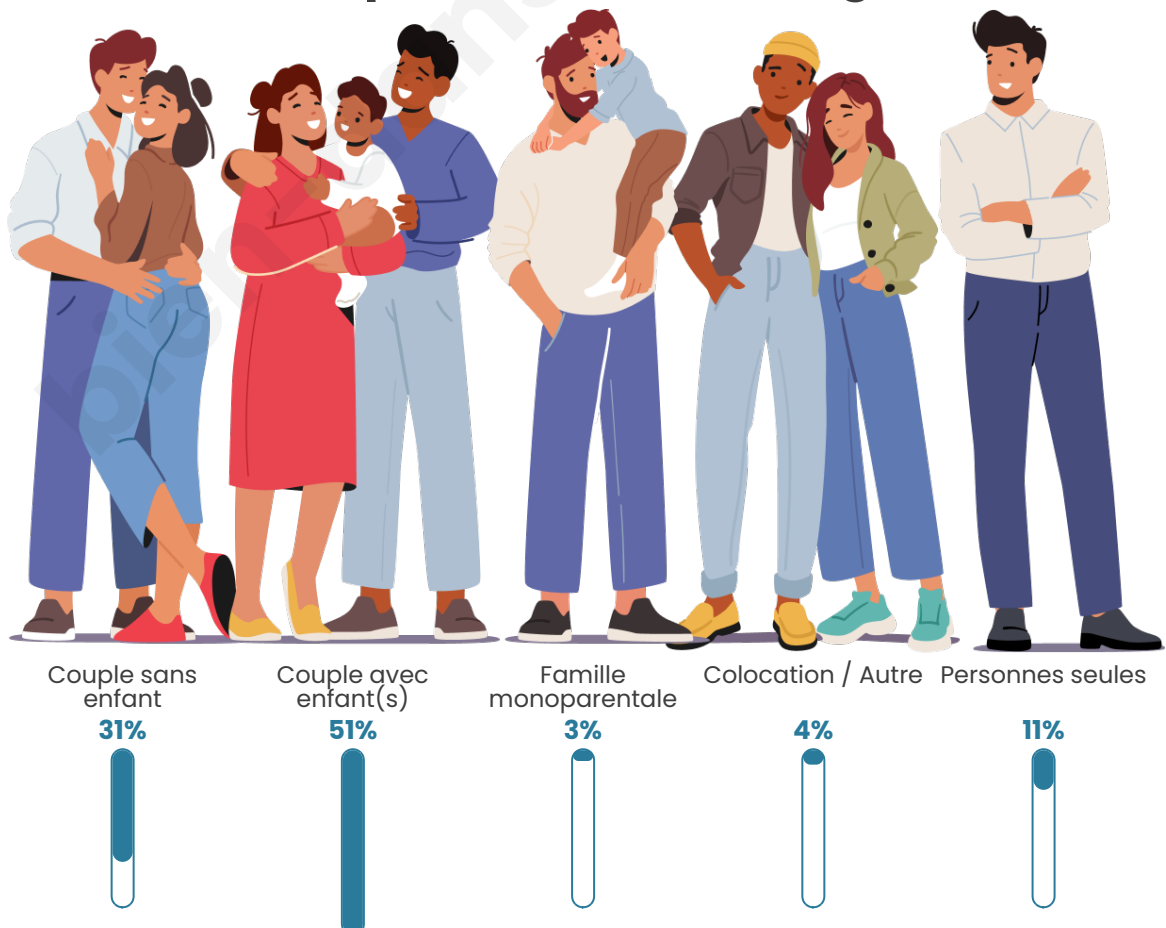

Tranche d'âge

Activité professionnelle

Niveau de diplôme

Composition des ménages

Profils électoraux

Premier tour

	Marine LE PEN	25.93 %
	Emmanuel MACRON	22.84 %
	Jean-Luc MÉLENCHON	16.36 %
	Jean LASSALLE	12.96 %
	Éric ZEMMOUR	6.48 %
	Valérie PÉCRESSÉ	3.40 %
	Fabien ROUSSEL	3.09 %
	Nicolas DUPONT-AIGNAN	3.09 %
	Yannick JADOT	2.78 %
	Anne HIDALGO	1.54 %
	Nathalie ARTHAUD	0.93 %
	Philippe POUTOU	0.62 %