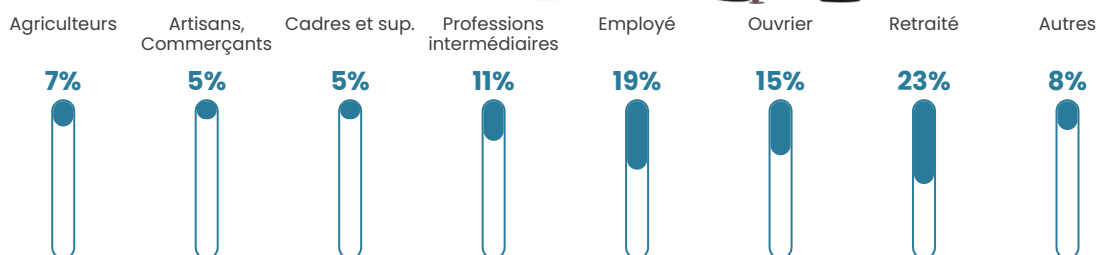

38 ans

Pop active

56.7%

Taux chômage

4%

Pop densité

36 h/km²

Revenu moyen

21 950 €/an

Evolution du nombre d'habitants

Sources : Institut national de la statistique et des études économiques (insee) selon Les dernières parutions officielles de 2024 portant sur les années 2020, 2021 et 2022.

Tranche d'âge

Activité professionnelle

Niveau de diplôme

Composition des ménages

Profils électoraux

Premier tour

	Marine LE PEN	25.93 %
	Emmanuel MACRON	22.84 %
	Jean-Luc MÉLENCHON	16.36 %
	Jean LASSALLE	12.96 %
	Éric ZEMMOUR	6.48 %
	Valérie PÉCRESSÉ	3.40 %
	Fabien ROUSSEL	3.09 %
	Nicolas DUPONT-AIGNAN	3.09 %
	Yannick JADOT	2.78 %
	Anne HIDALGO	1.54 %
	Nathalie ARTHAUD	0.93 %
	Philippe POUTOU	0.62 %