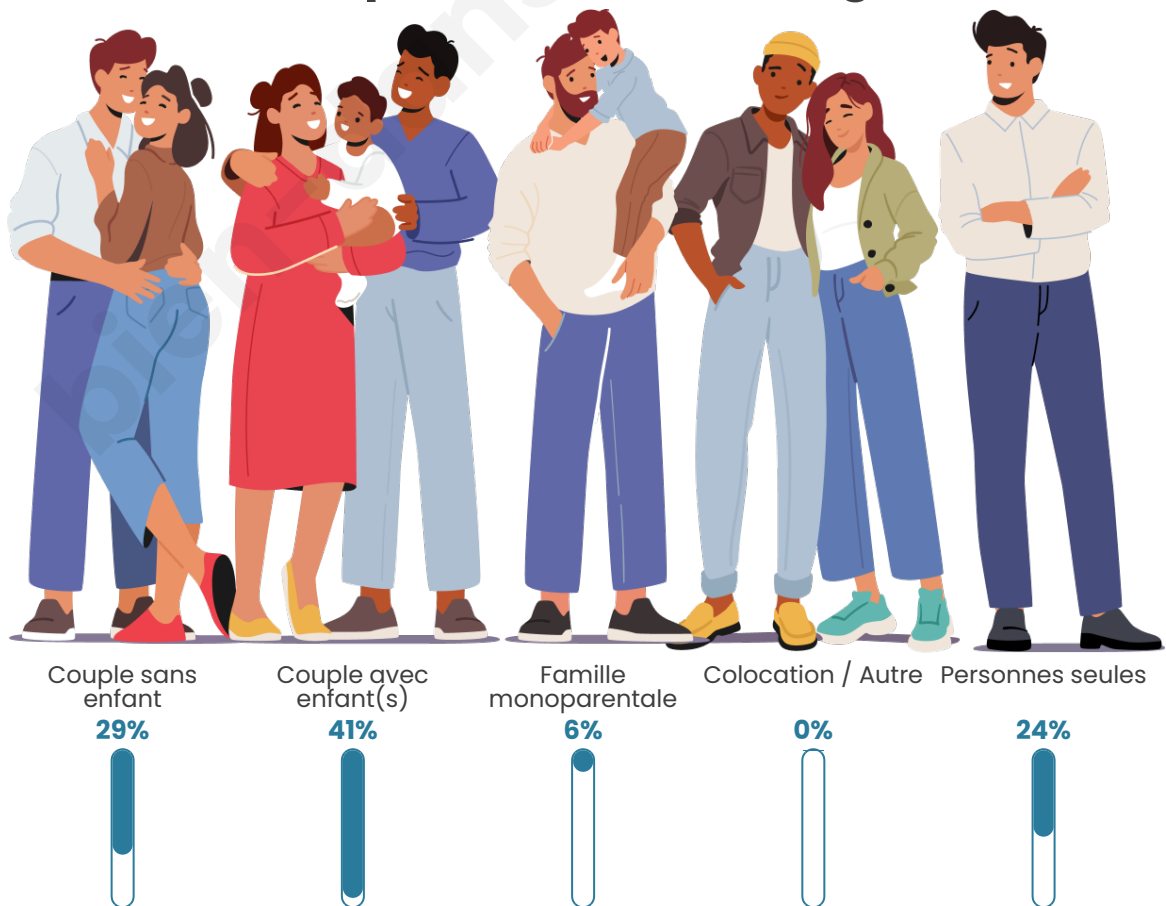

Tranche d'âge

Activité professionnelle

Niveau de diplôme

Composition des ménages

Profils électoraux

Premier tour

	Emmanuel MACRON	21.98 %
	Jean-Luc MÉLENCHON	19.78 %
	Marine LE PEN	15.93 %
	Jean LASSALLE	14.29 %
	Éric ZEMMOUR	8.24 %
	Yannick JADOT	6.04 %
	Fabien ROUSSEL	4.95 %
	Valérie PÉCRESSÉ	3.30 %
	Nicolas DUPONT-AIGNAN	2.75 %
	Anne HIDALGO	2.20 %
	Philippe POUTOU	0.55 %
	Nathalie ARTHAUD	0.00 %