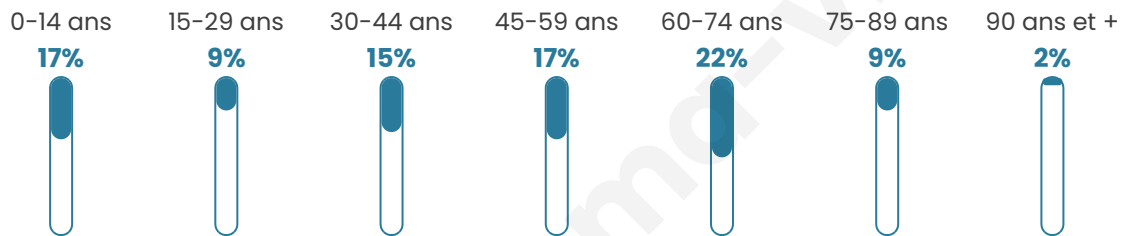

46 ans

Pop active

38.3%

Taux chômage

10.9%

Pop densité

20 h/km²

Revenu moyen

Tranche d'âge

Activité professionnelle

Niveau de diplôme

Composition des ménages

Profils électoraux

Premier tour

	Emmanuel MACRON	21.98 %
	Jean-Luc MÉLENCHON	19.78 %
	Marine LE PEN	15.93 %
	Jean LASSALLE	14.29 %
	Éric ZEMMOUR	8.24 %
	Yannick JADOT	6.04 %
	Fabien ROUSSEL	4.95 %
	Valérie PÉCRESSÉ	3.30 %
	Nicolas DUPONT-AIGNAN	2.75 %
	Anne HIDALGO	2.20 %
	Philippe POUTOU	0.55 %
	Nathalie ARTHAUD	0.00 %