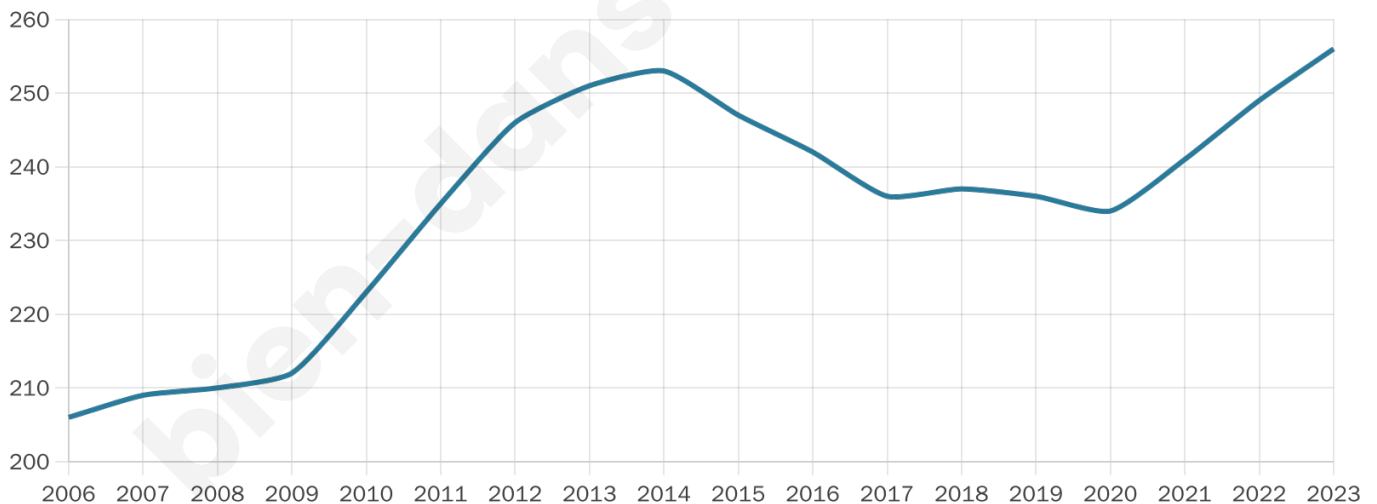

46 ans

Pop active

38.3%

Taux chômage

10.9%

Pop densité

20 h/km²

Revenu moyen

20 140 €/an

Evolution du nombre d'habitants

Sources : Institut national de la statistique et des études économiques (insee) selon Les dernières parutions officielles de 2024 portant sur les années 2020, 2021 et 2022.