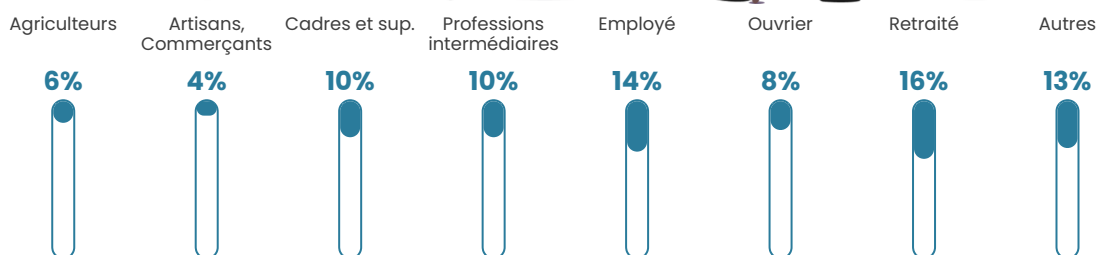

20 140 €/an

Evolution du nombre d'habitants

Sources : Institut national de la statistique et des études économiques (insee) selon Les dernières parutions officielles de 2024 portant sur les années 2020, 2021 et 2022.

Tranche d'âge

Activité professionnelle

Niveau de diplôme

Composition des ménages

Profils électoraux

Premier tour

	Emmanuel MACRON	21.98 %
	Jean-Luc MÉLENCHON	19.78 %
	Marine LE PEN	15.93 %
	Jean LASSALLE	14.29 %
	Éric ZEMMOUR	8.24 %
	Yannick JADOT	6.04 %
	Fabien ROUSSEL	4.95 %
	Valérie PÉCRESSÉ	3.30 %
	Nicolas DUPONT-AIGNAN	2.75 %
	Anne HIDALGO	2.20 %
	Philippe POUTOU	0.55 %
	Nathalie ARTHAUD	0.00 %