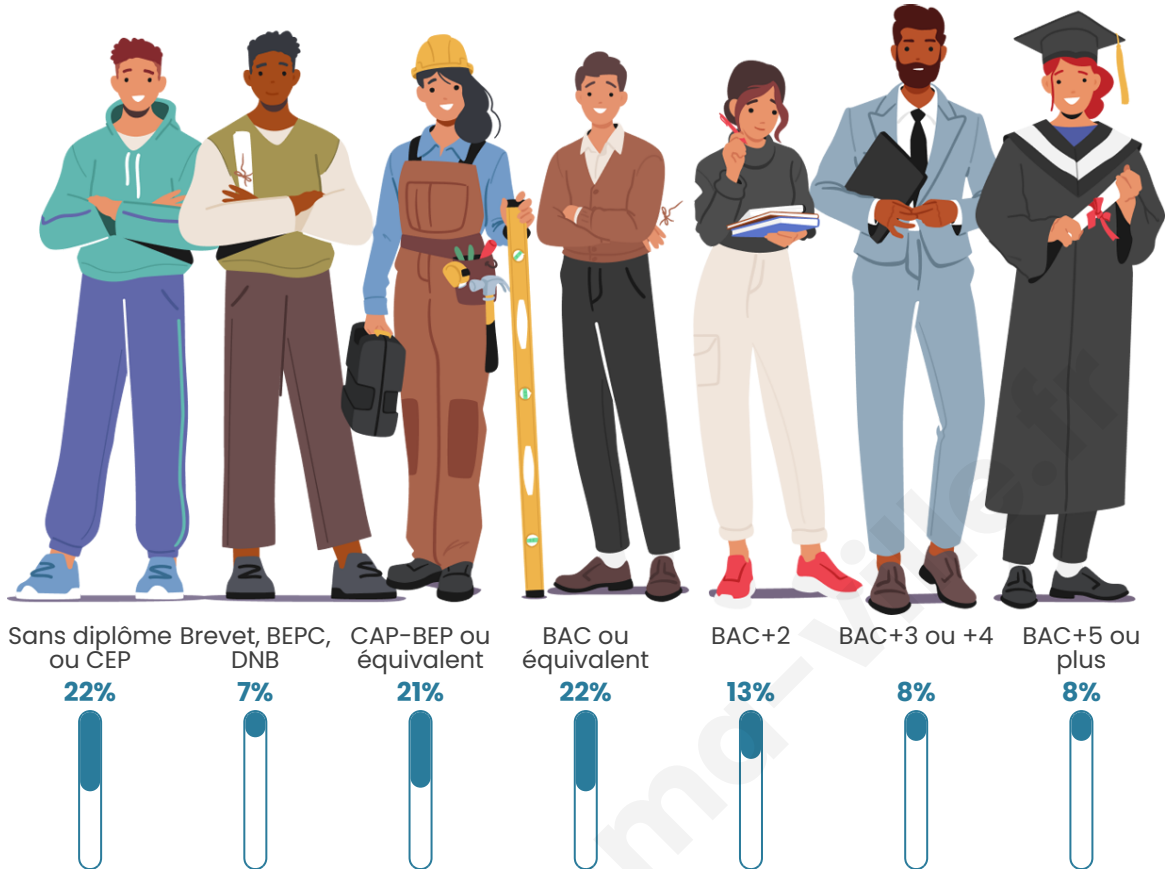

Tranche d'âge

Activité professionnelle

Niveau de diplôme

Composition des ménages

Profils électoraux

Premier tour

	Emmanuel MACRON	21.98 %
	Jean-Luc MÉLENCHON	19.78 %
	Marine LE PEN	15.93 %
	Jean LASSALLE	14.29 %
	Éric ZEMMOUR	8.24 %
	Yannick JADOT	6.04 %
	Fabien ROUSSEL	4.95 %
	Valérie PÉCRESSÉ	3.30 %
	Nicolas DUPONT-AIGNAN	2.75 %
	Anne HIDALGO	2.20 %
	Philippe POUTOU	0.55 %
	Nathalie ARTHAUD	0.00 %