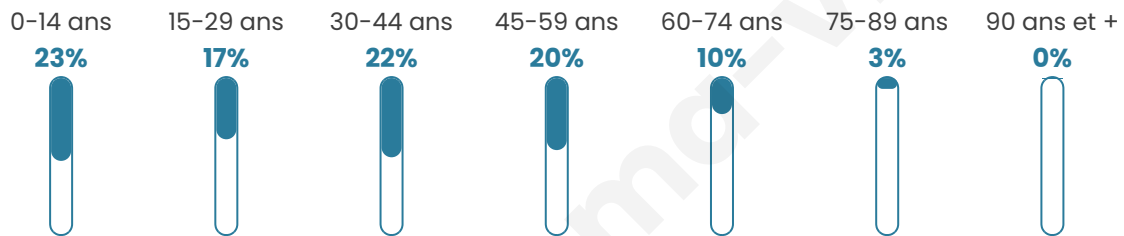

2 017

Age moyen

35 ans

Pop active

54.1%

Taux chômage

5.5%

Pop densité

112 h/km²

Revenu moyen

23 020 €/an

Evolution du nombre d'habitants

Sources : Institut national de la statistique et des études économiques (insee) selon Les dernières parutions officielles de 2024 portant sur les années 2020, 2021 et 2022.

Tranche d'âge

Activité professionnelle

Niveau de diplôme

Composition des ménages

Profils électoraux

Premier tour

	Emmanuel MACRON	28.10 %
	Marine LE PEN	25.31 %
	Jean-Luc MÉLENCHON	21.10 %
	Yannick JADOT	5.75 %
	Éric ZEMMOUR	3.59 %
	Valérie PÉCRESE	3.50 %
	Fabien ROUSSEL	2.60 %
	Jean LASSALLE	2.60 %
	Philippe POUTOU	2.33 %
	Nicolas DUPONT- AIGNAN	2.24 %
	Nathalie ARTHAUD	1.44 %
	Anne HIDALGO	1.44 %

1 478 inscrits

Participation : 76.86%

Votes blancs : 1.76%

Votes nuls : 0.18%

Second tour

	Emmanuel MACRON	58,83 %
	Marine LE PEN	41,17 %

1 482 inscrits

Participation : 77.8%