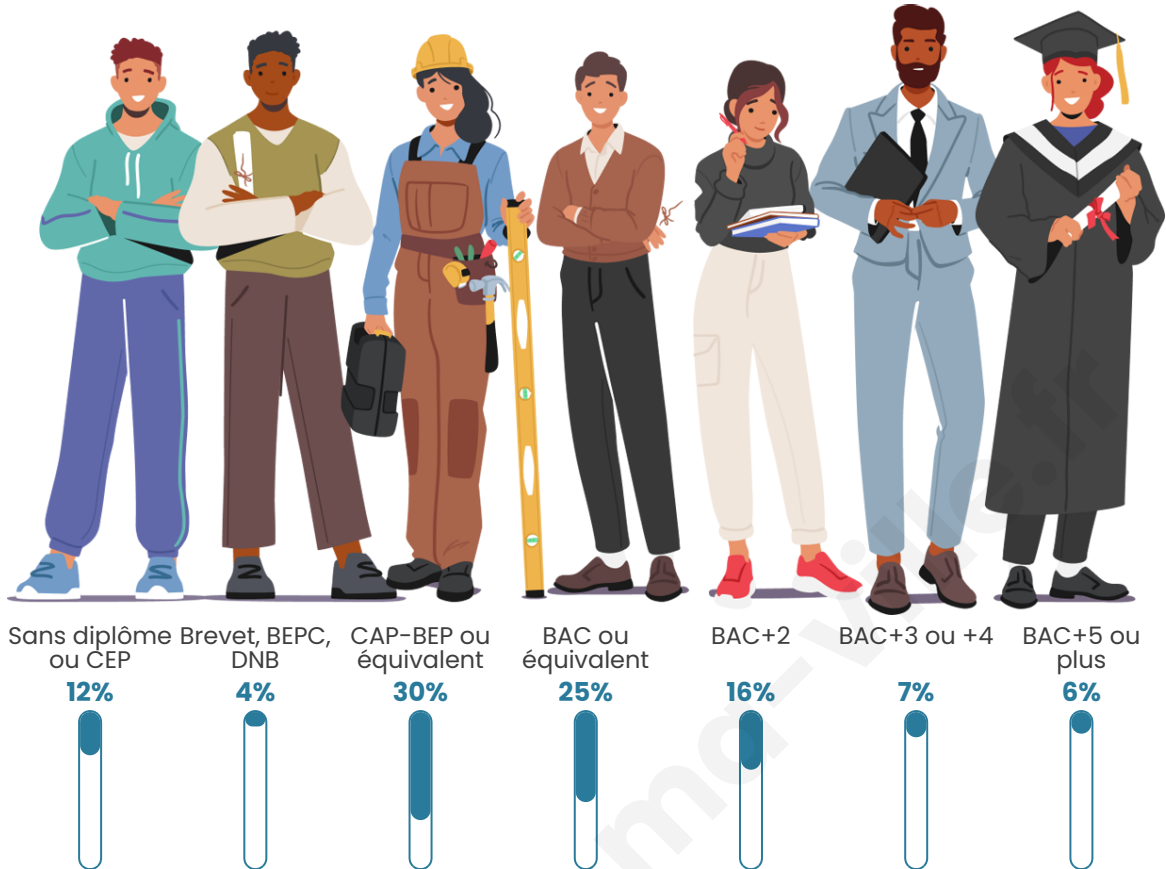

2 017

Age moyen

35 ans

Pop active

54.1%

Taux chômage

5.5%

Pop densité

Tranche d'âge

Activité professionnelle

Niveau de diplôme

Composition des ménages

Profils électoraux

Premier tour

	Emmanuel MACRON	28.10 %
	Marine LE PEN	25.31 %
	Jean-Luc MÉLENCHON	21.10 %
	Yannick JADOT	5.75 %
	Éric ZEMMOUR	3.59 %
	Valérie PÉCRESE	3.50 %
	Fabien ROUSSEL	2.60 %
	Jean LASSALLE	2.60 %
	Philippe POUTOU	2.33 %
	Nicolas DUPONT- AIGNAN	2.24 %
	Nathalie ARTHAUD	1.44 %
	Anne HIDALGO	1.44 %