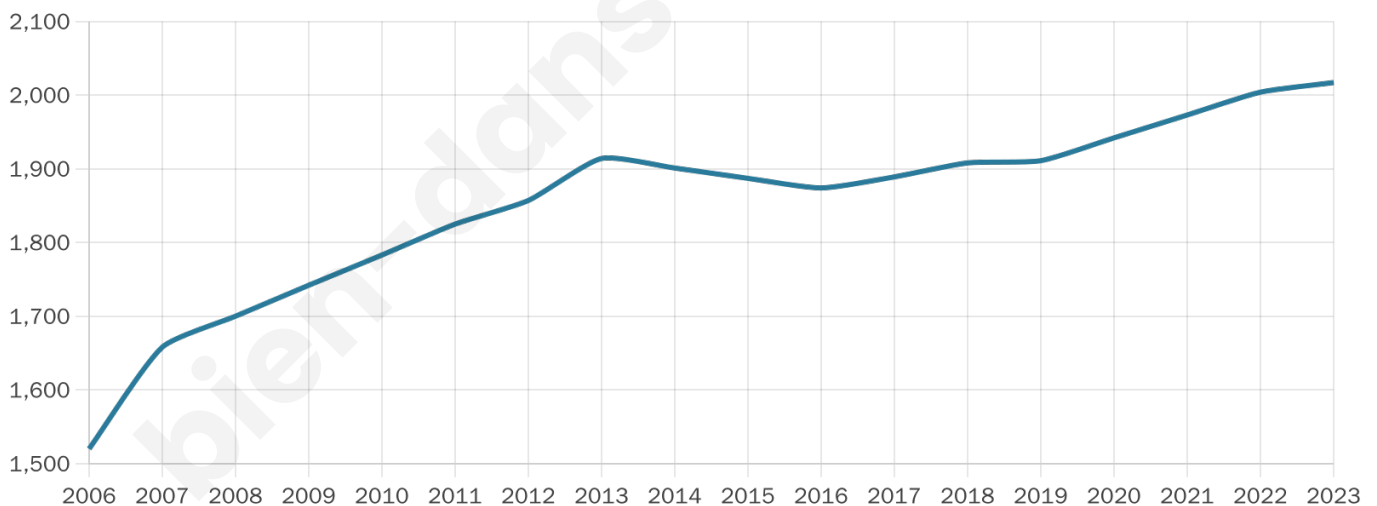

2 017

Age moyen

35 ans

Pop active

54.1%

Taux chômage

5.5%

Pop densité

112 h/km²

Revenu moyen

23 020 €/an

Evolution du nombre d'habitants

Sources : Institut national de la statistique et des études économiques (insee) selon Les dernières parutions officielles de 2024 portant sur les années 2020, 2021 et 2022.