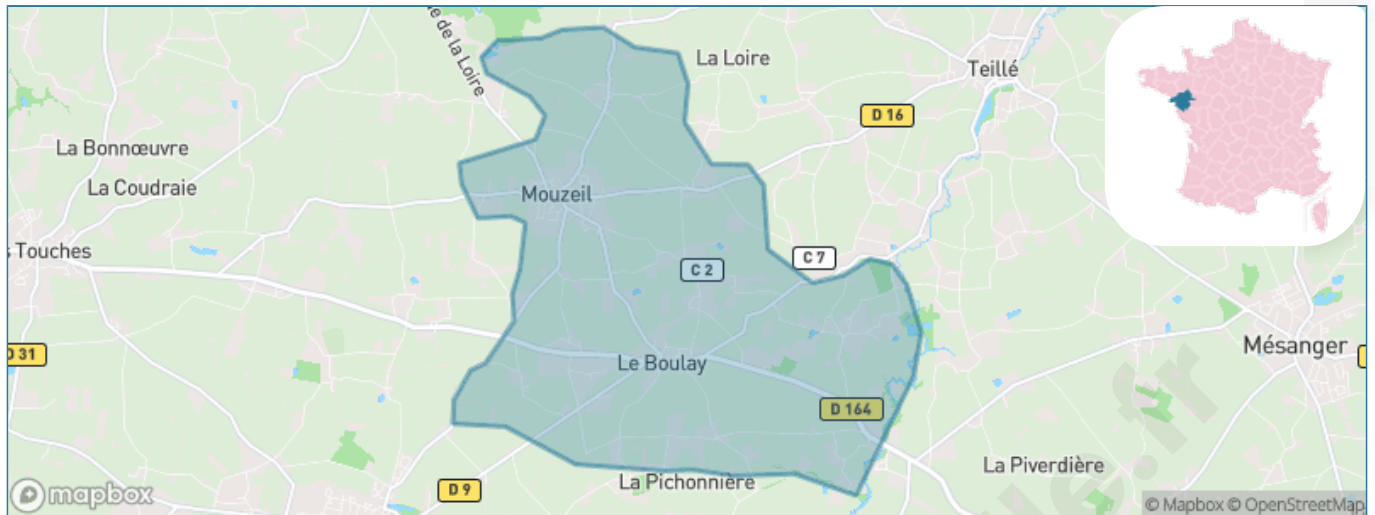

Version web

Ville de Mouzeil

Présenté par

BIEN dans
ma **VILLE** 

Sommaire

Situation géographique	3
Statistiques sur la population	4
Evolution du nombre d'habitants	4
Tranche d'âge	5
0-14 ans	5
15-29 ans	5
30-44 ans	5
45-59 ans	5
60-74 ans	5
75-89 ans	5
90 ans et +	5
Activité professionnelle	5
Agriculteurs	5
Artisans, Commerçants	5
Cadres et sup.	5
Professions intermédiaires	5
Employé	5
Ouvrier	5
Retraité	5
Autres	5
Niveau de diplôme	6
Sans diplôme ou CEP	6
Brevet, BEPC, DNB	6
CAP-BEP ou équivalent	6
BAC ou équivalent	6
BAC+2	6
BAC+3 ou +4	6
BAC+5 ou plus	6
Composition des ménages	6
Couple sans enfant	6
Couple avec enfant(s)	6
Famille monoparentale	6
Colocation / Autre	6
Personnes seules	6
Profil électoraux	7
Premier tour	7
Sécurité	8
Evolution du nombre d'infractions	8
Pour comparer	9
Services à la population	10
Commerce	10
Éducation	10
Villes autour de Mouzeil	11
Avis sur la ville de Mouzeil	12
Moyenne par critère	12
Villes autour de Mouzeil	12
Répartition des avis par note	12
Répartition des avis par note	12

Situation géographique

i Informations clés

- **Région** : Pays de la Loire
- **Département** : Loire-Atlantique
- **Code postal** : 44850
- **Superficie** : 18 km²

Statistiques sur la population

Nombre d'habitants