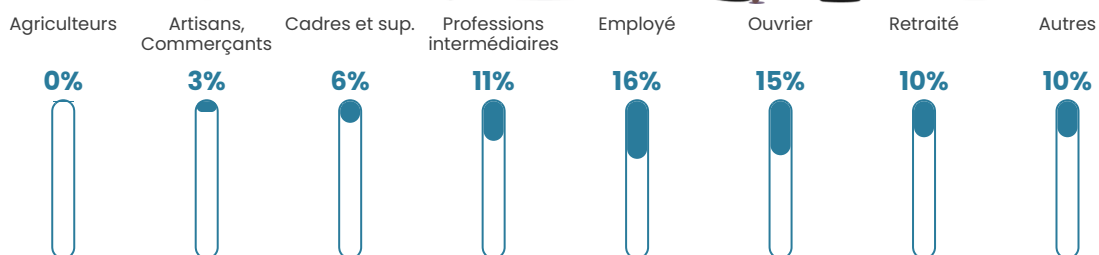

112 h/km²

Revenu moyen

23 020 €/an

Evolution du nombre d'habitants

Sources : Institut national de la statistique et des études économiques (insee) selon Les dernières parutions officielles de 2024 portant sur les années 2020, 2021 et 2022.

Tranche d'âge

Activité professionnelle

Niveau de diplôme

Composition des ménages

Profils électoraux

Premier tour

	Emmanuel MACRON	28.10 %
	Marine LE PEN	25.31 %
	Jean-Luc MÉLENCHON	21.10 %
	Yannick JADOT	5.75 %
	Éric ZEMMOUR	3.59 %
	Valérie PÉCRESE	3.50 %
	Fabien ROUSSEL	2.60 %
	Jean LASSALLE	2.60 %
	Philippe POUTOU	2.33 %
	Nicolas DUPONT- AIGNAN	2.24 %
	Nathalie ARTHAUD	1.44 %
	Anne HIDALGO	1.44 %