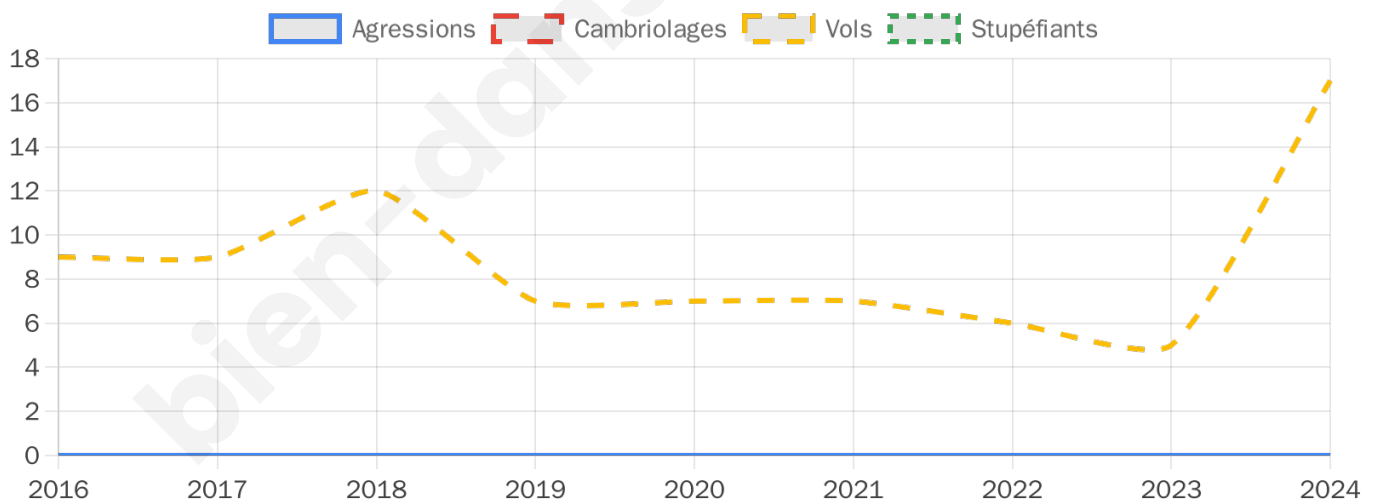

Sécurité

Agressions physiques / sexuelles

0

Cambriolages

0

Vols / dégradations

17

Stupéfiants

0

Evolution du nombre d'infractions